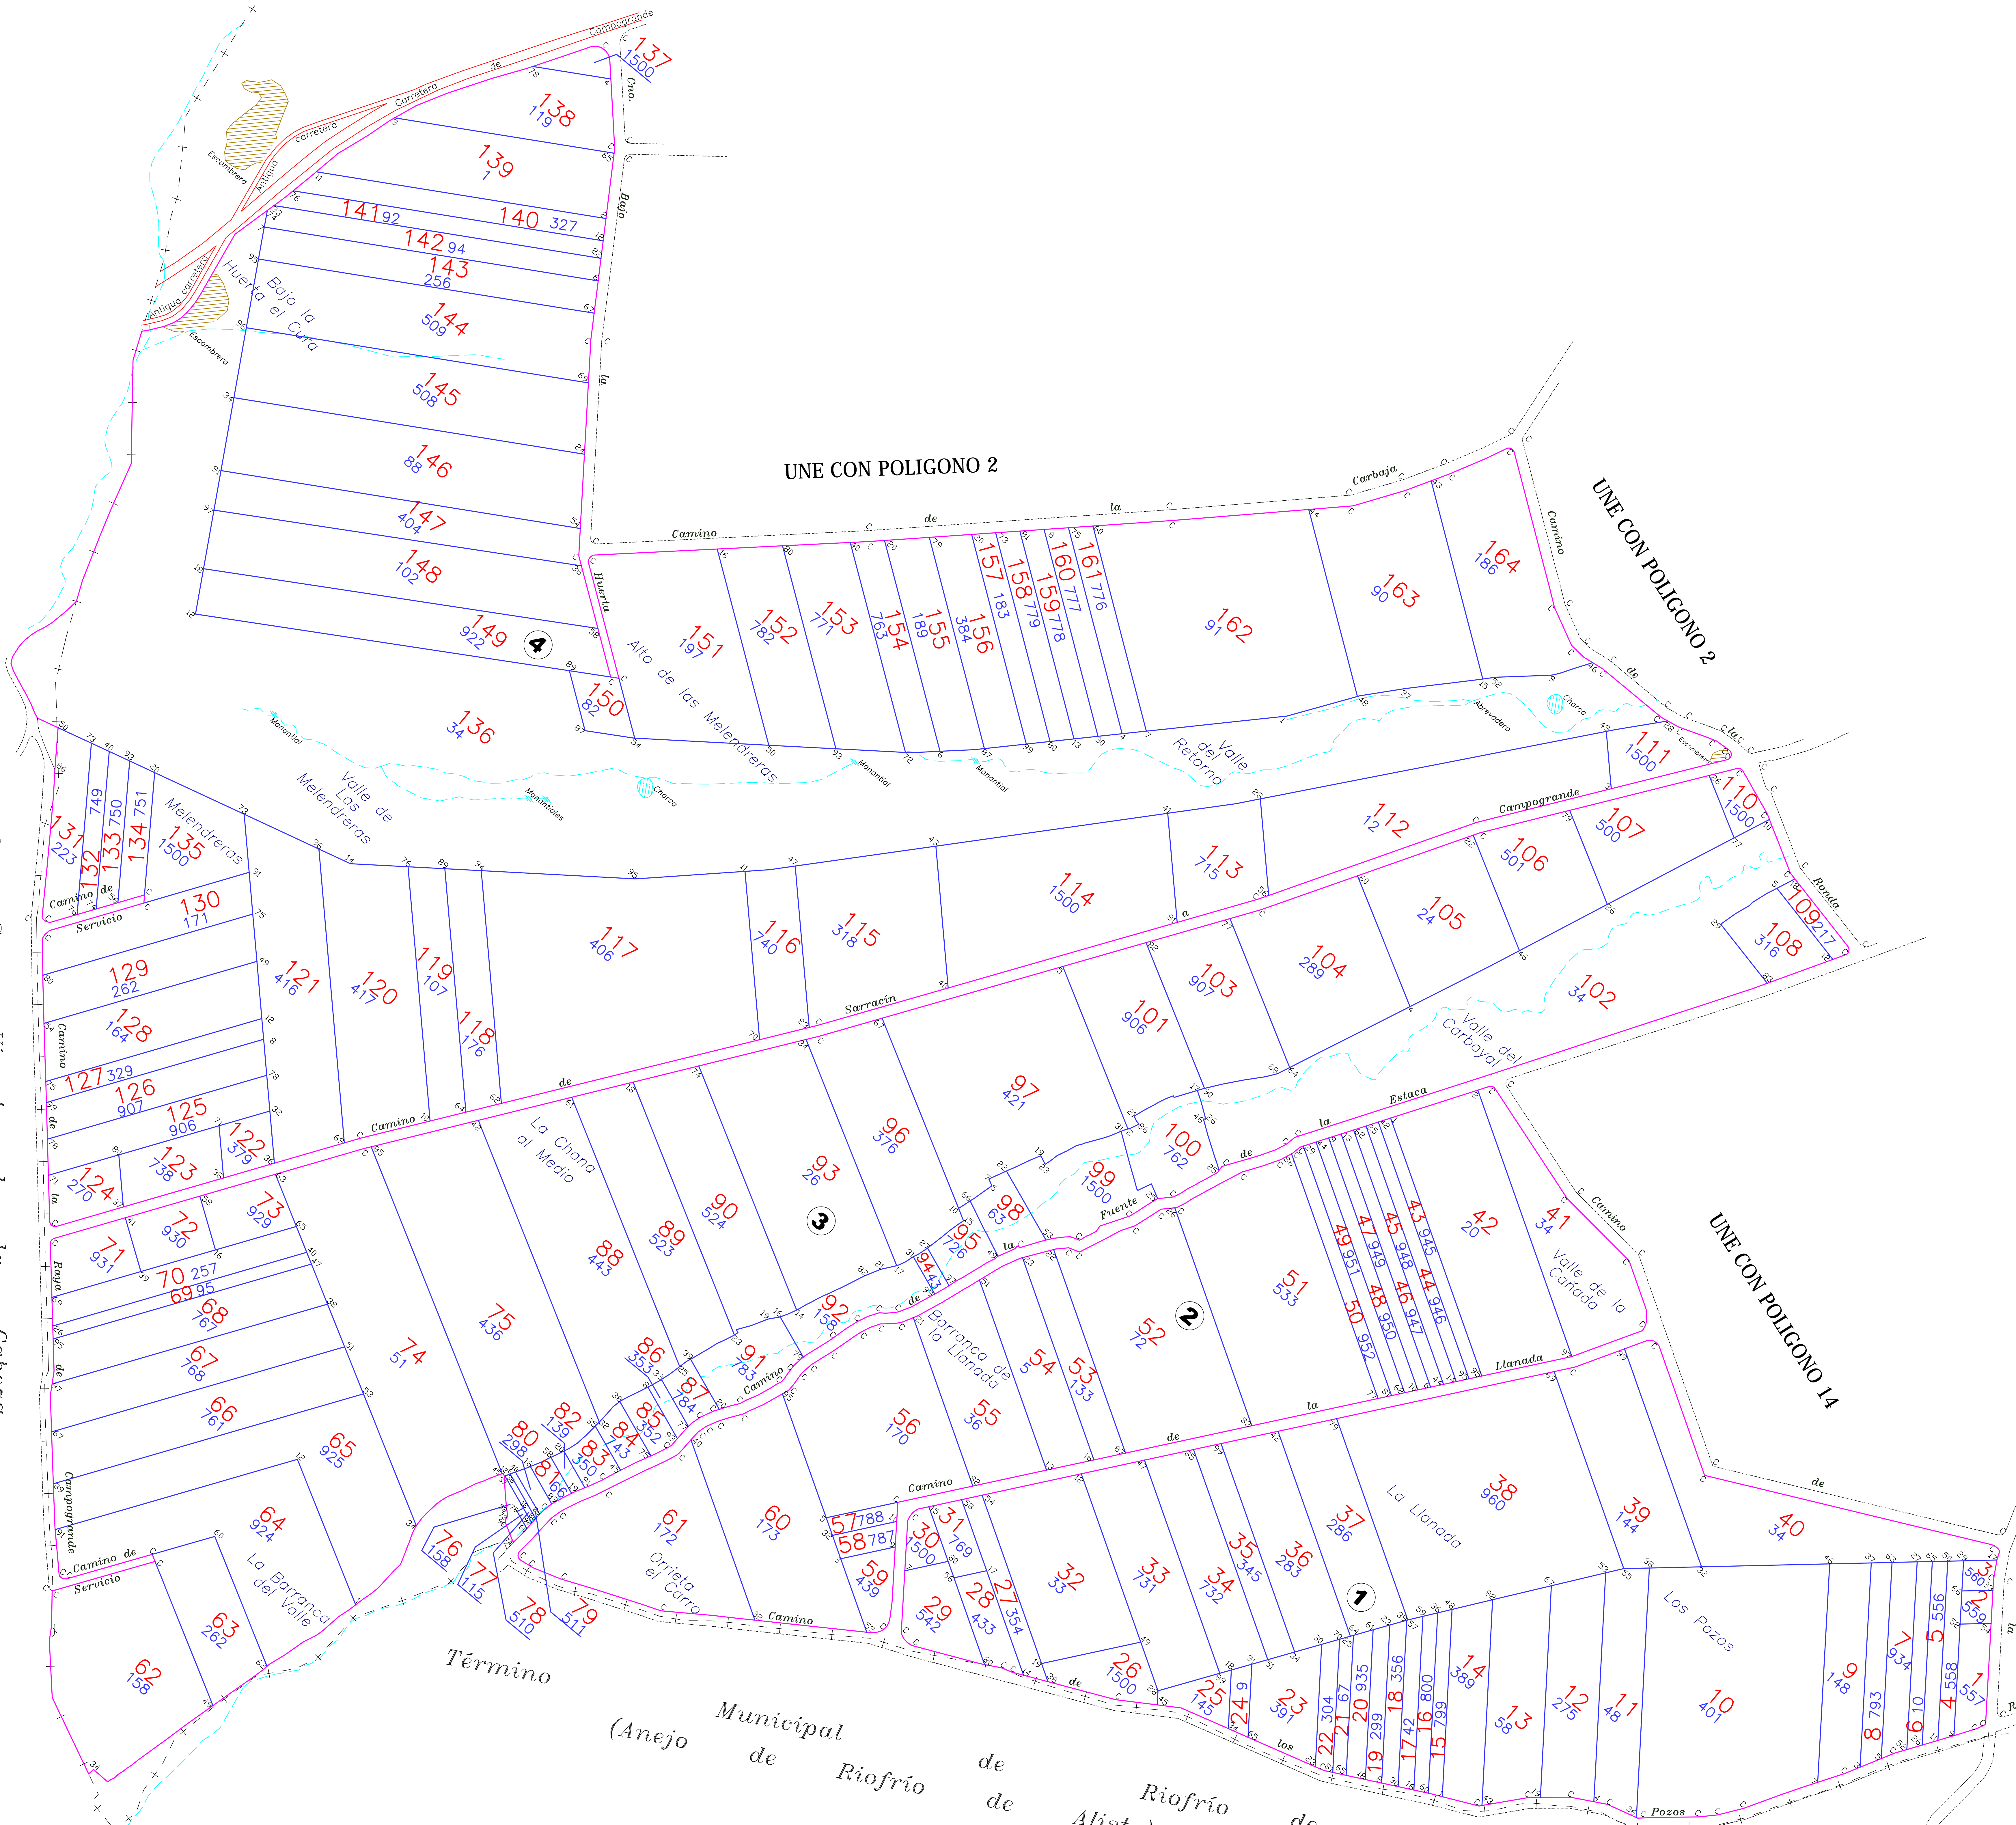

Término Municipal de San Vicente de la Cabeza
 (Anejo de Campogrande de Aliste)

ZONA DE CONCENTRACIÓN PARCELARIA: SARRACÍN DE ALISTE		
PROVINCIA: ZAMORA		
FASE: REPLANTEO DE FINCAS DE REEMPLAZO		
Observaciones: Fincas desde la 1 hasta la 164		
Autor: BENJAMÍN BULDÓN FRALLE	VP: Bº: Mª FRANCISCA SANCHEZ HERNANDEZ	Escala: 1/2.000
TÉCNICO DE LA U.T. DE ZAMORA DEL ITACYL	JEFA DE LA UNIDAD TERRITORIAL DEL ITACYL	Fecha: