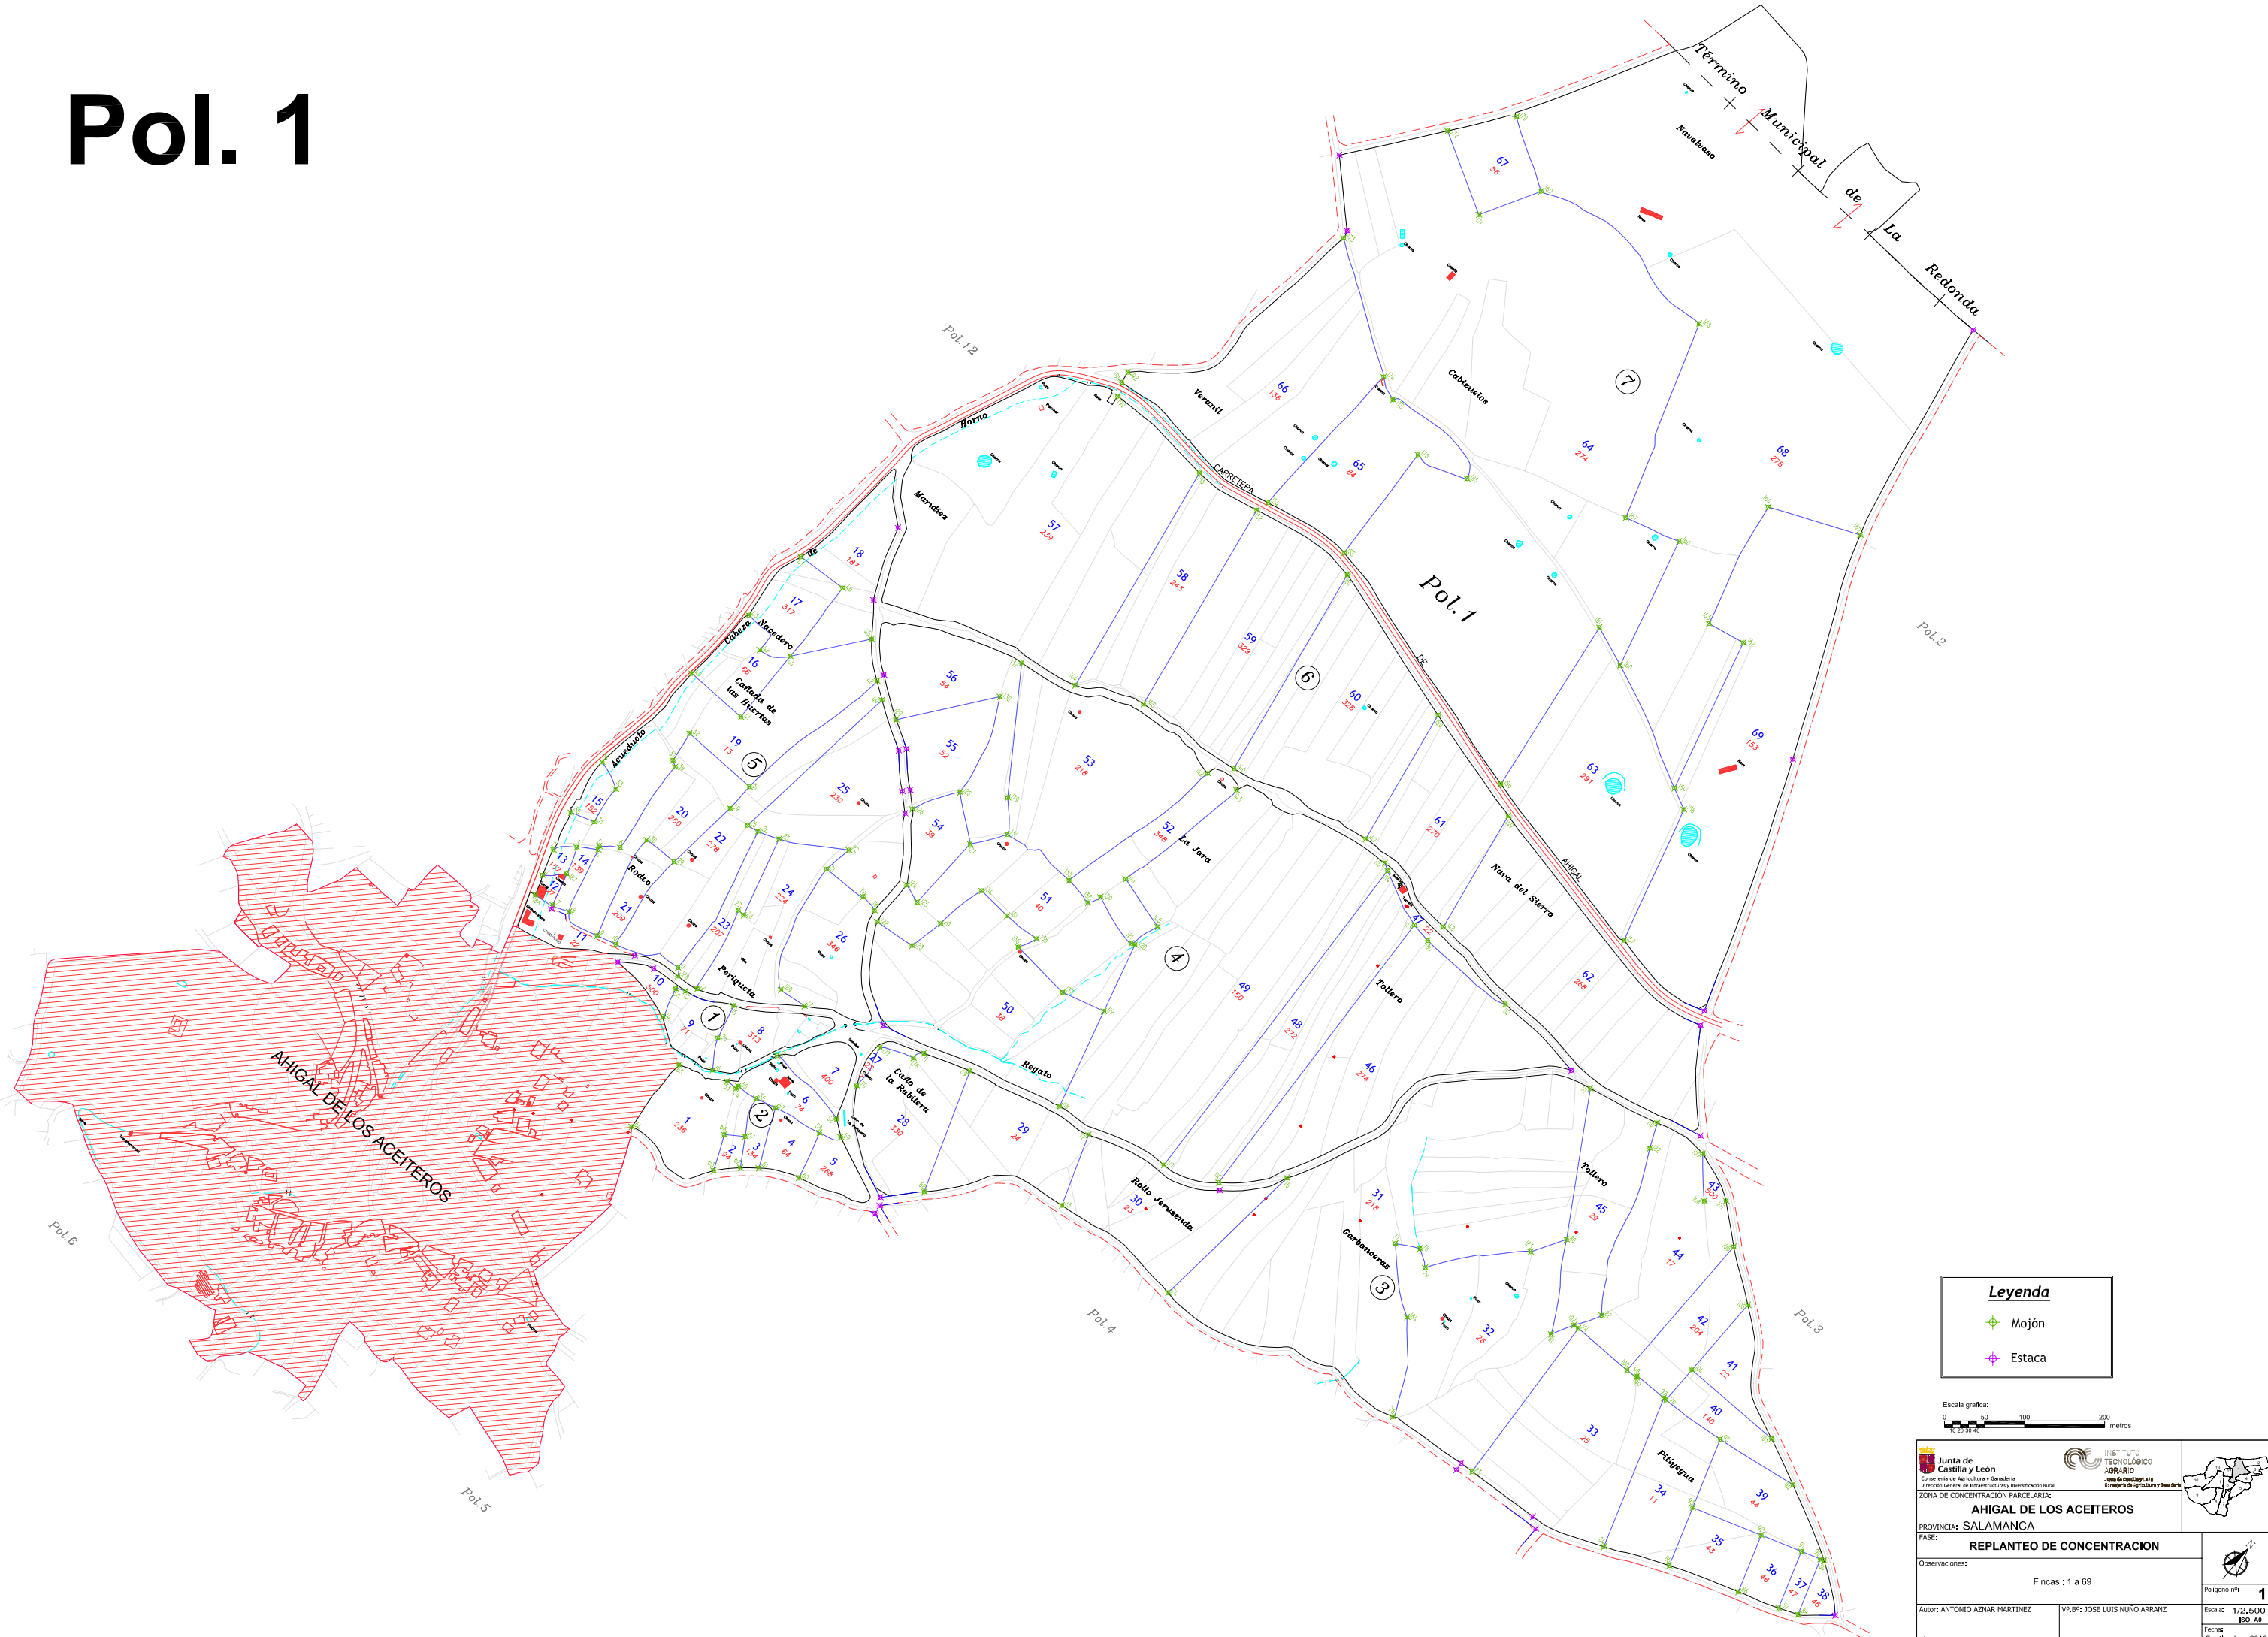

Pol. 1

Leyenda

- Mojón
- Estaca

<p>Junta de Castilla y León Consejería de Agricultura y Ganadería Dirección General de Inspección y Registro Rural</p>	<p>INSTITUTO TECNOLÓGICO AGRARIO Junta de Castilla y León Consejería de Agricultura y Ganadería</p>	
<p>Observaciones: Fincas : 1 a 69</p>		<p>Polygono nº: 1</p>
<p>Autor: ANTONIO AZNAR MARTINEZ</p>	<p>VºBº: JOSE LUIS NUÑO ARRANZ</p>	<p>Escala: 1/2.500 B0 A0</p> <p>Fecha: Septiembre 2010</p>
<p>TÉCNICO DE LA U.L.T. DE SALAMANCA DEL ITACYL</p>		<p>JEFE DE LA UNIDAD TERRITORIAL DEL ITACYL</p>