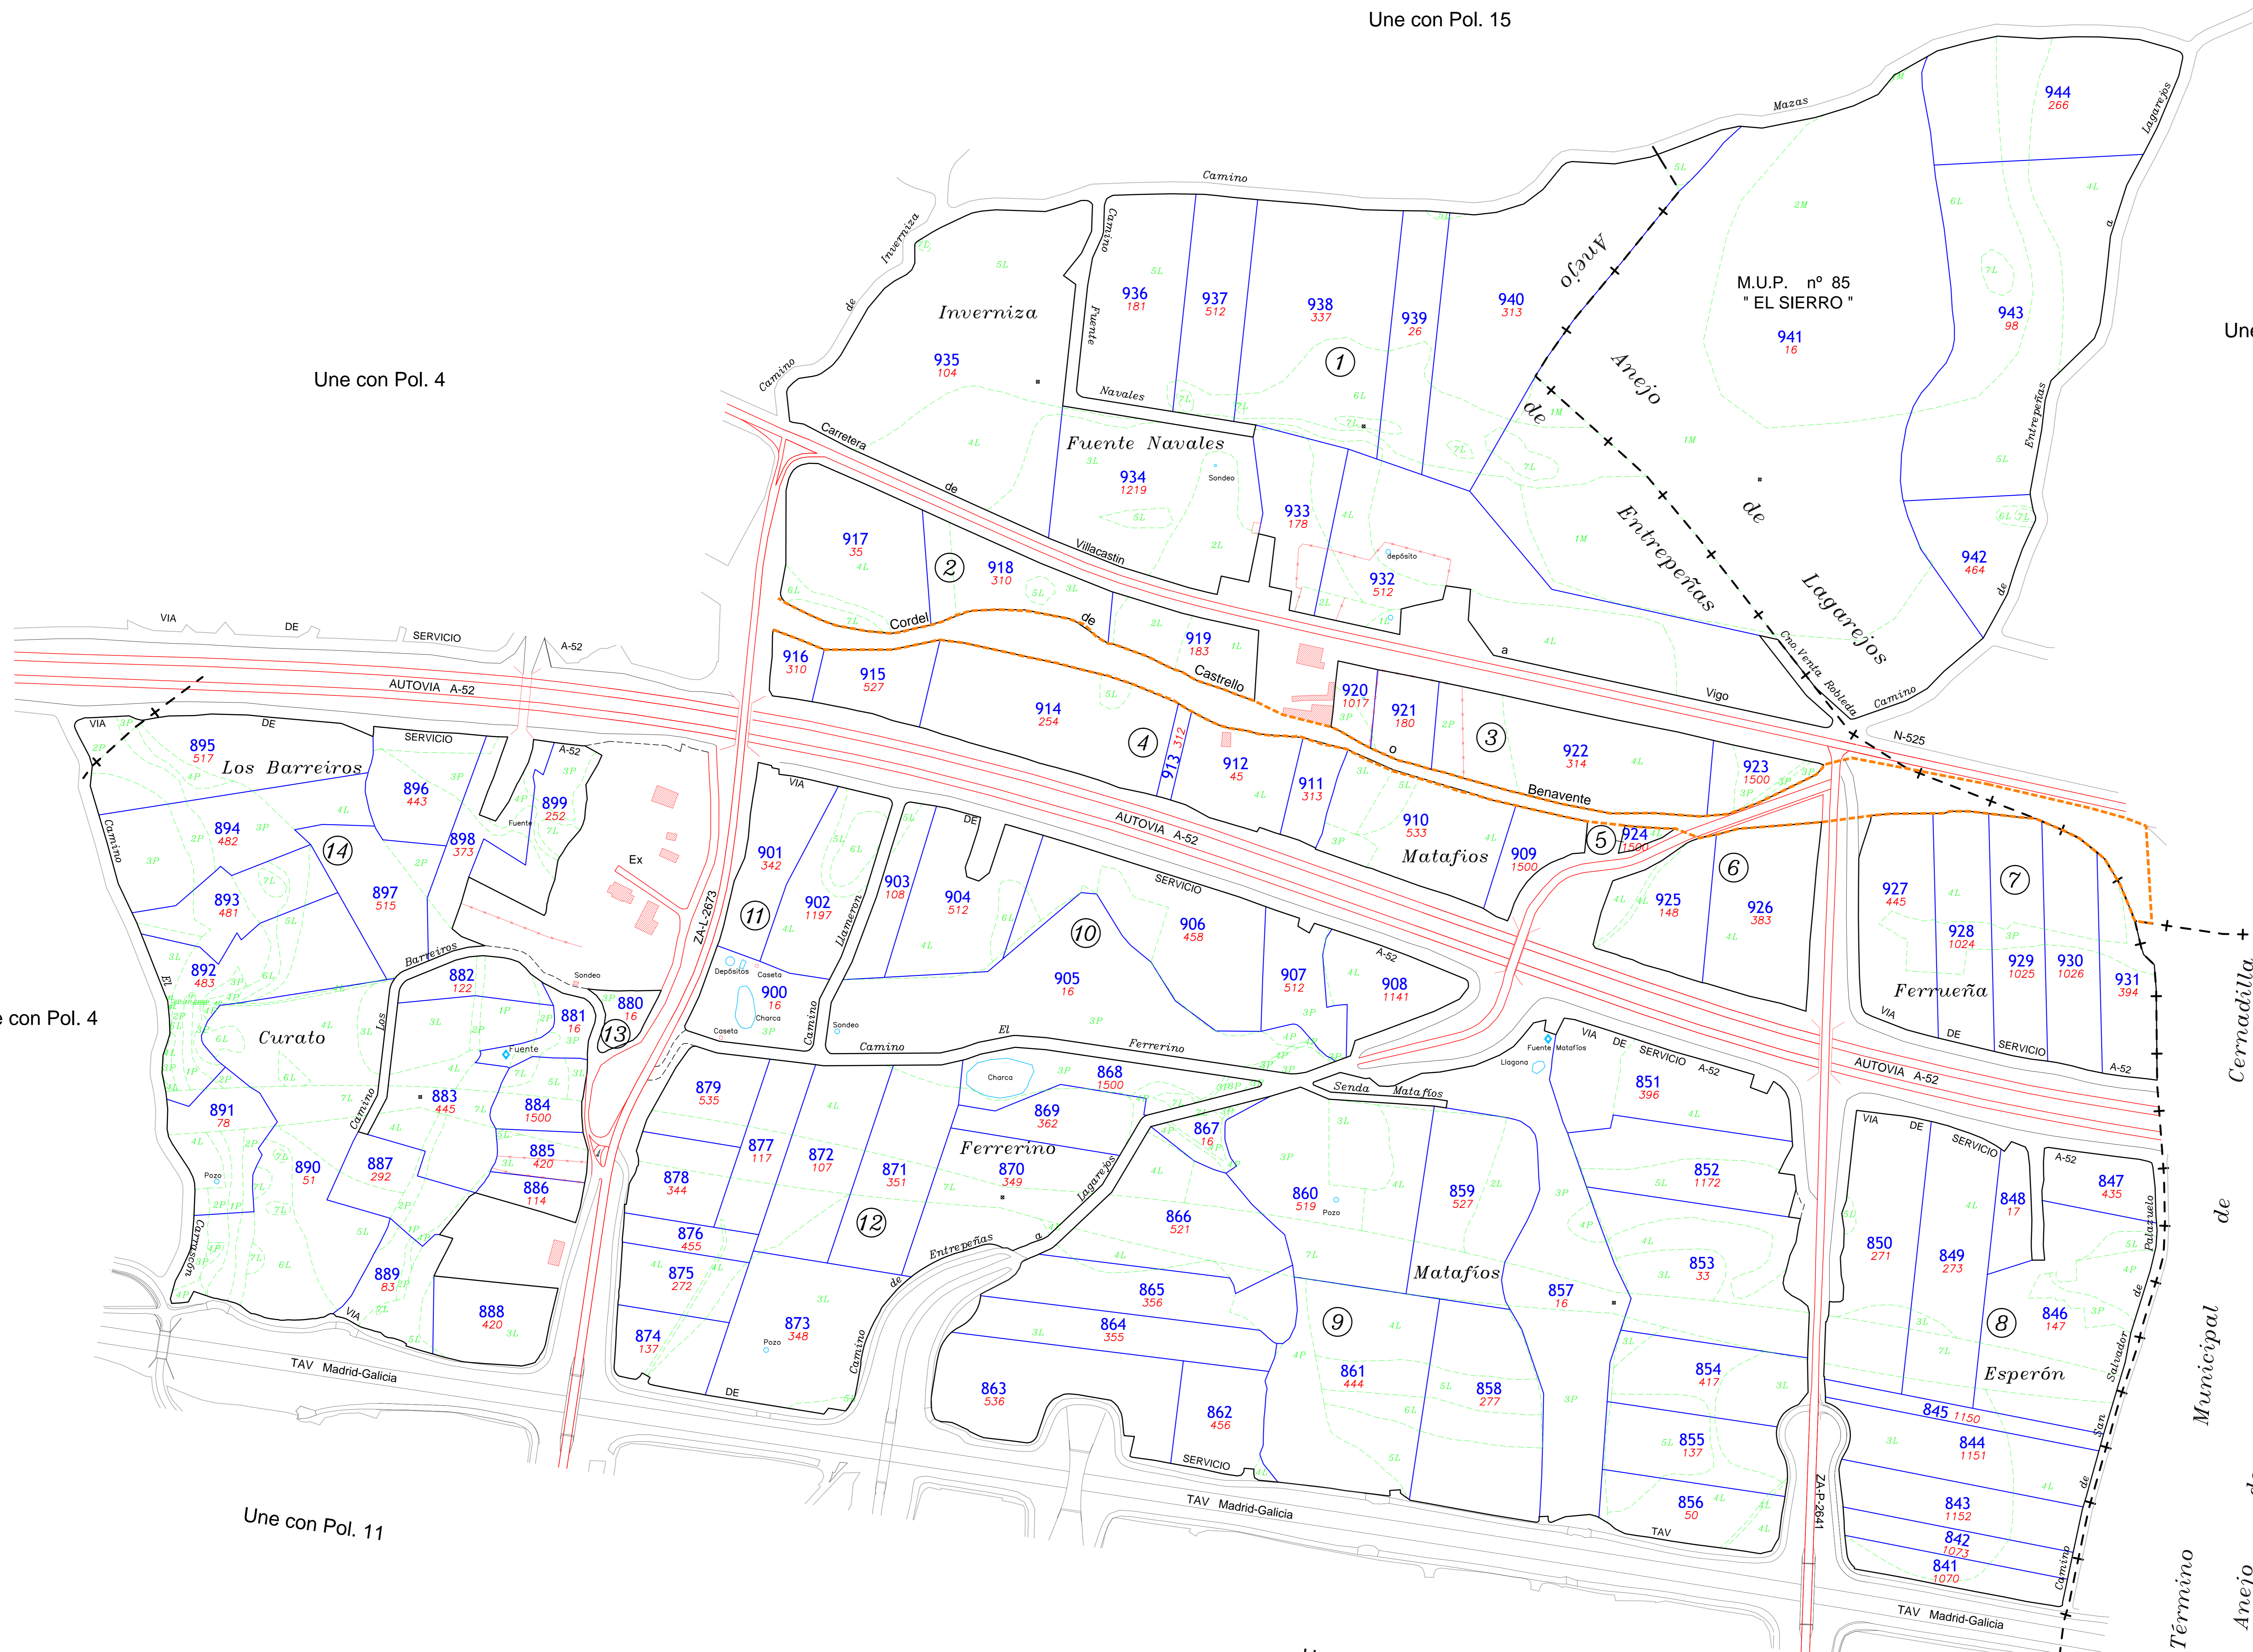

Une con Pol. 15

Une con Pol. 14

Une con Pol. 4

Une con Pol. 4

Une con Pol. 11

Une con Pol. 12

LA JEFE DEL SERVICIO TERRITORIAL DE AGRICULTURA, GANADERÍA Y DESARROLLO RURAL.

Fdo.: Rosa María Alonso Fernández.

ZONA DE CONCENTRACIÓN PARCELARIA: ASTURIANOS, ENTREPEÑAS, LAGAREJOS DE LA CARBALLEDA Y CEREZA DE SANABRIA
PROVINCIA: ZAMORA

FASE: ACUERDO

Observaciones: Localidad Entrepeñas y Lagarejos
Fincas: 841 a 944

Autor: LUIS FERNANDEZ SEVILLANO Vº.Bº: Mª FRANCISCA SÁNCHEZ HERNÁNDEZ
TÉCNICO DE LA U.T. DE ZAMORA DEL ITACYL JEFA DE LA UNIDAD TERRITORIAL DEL ITACYL