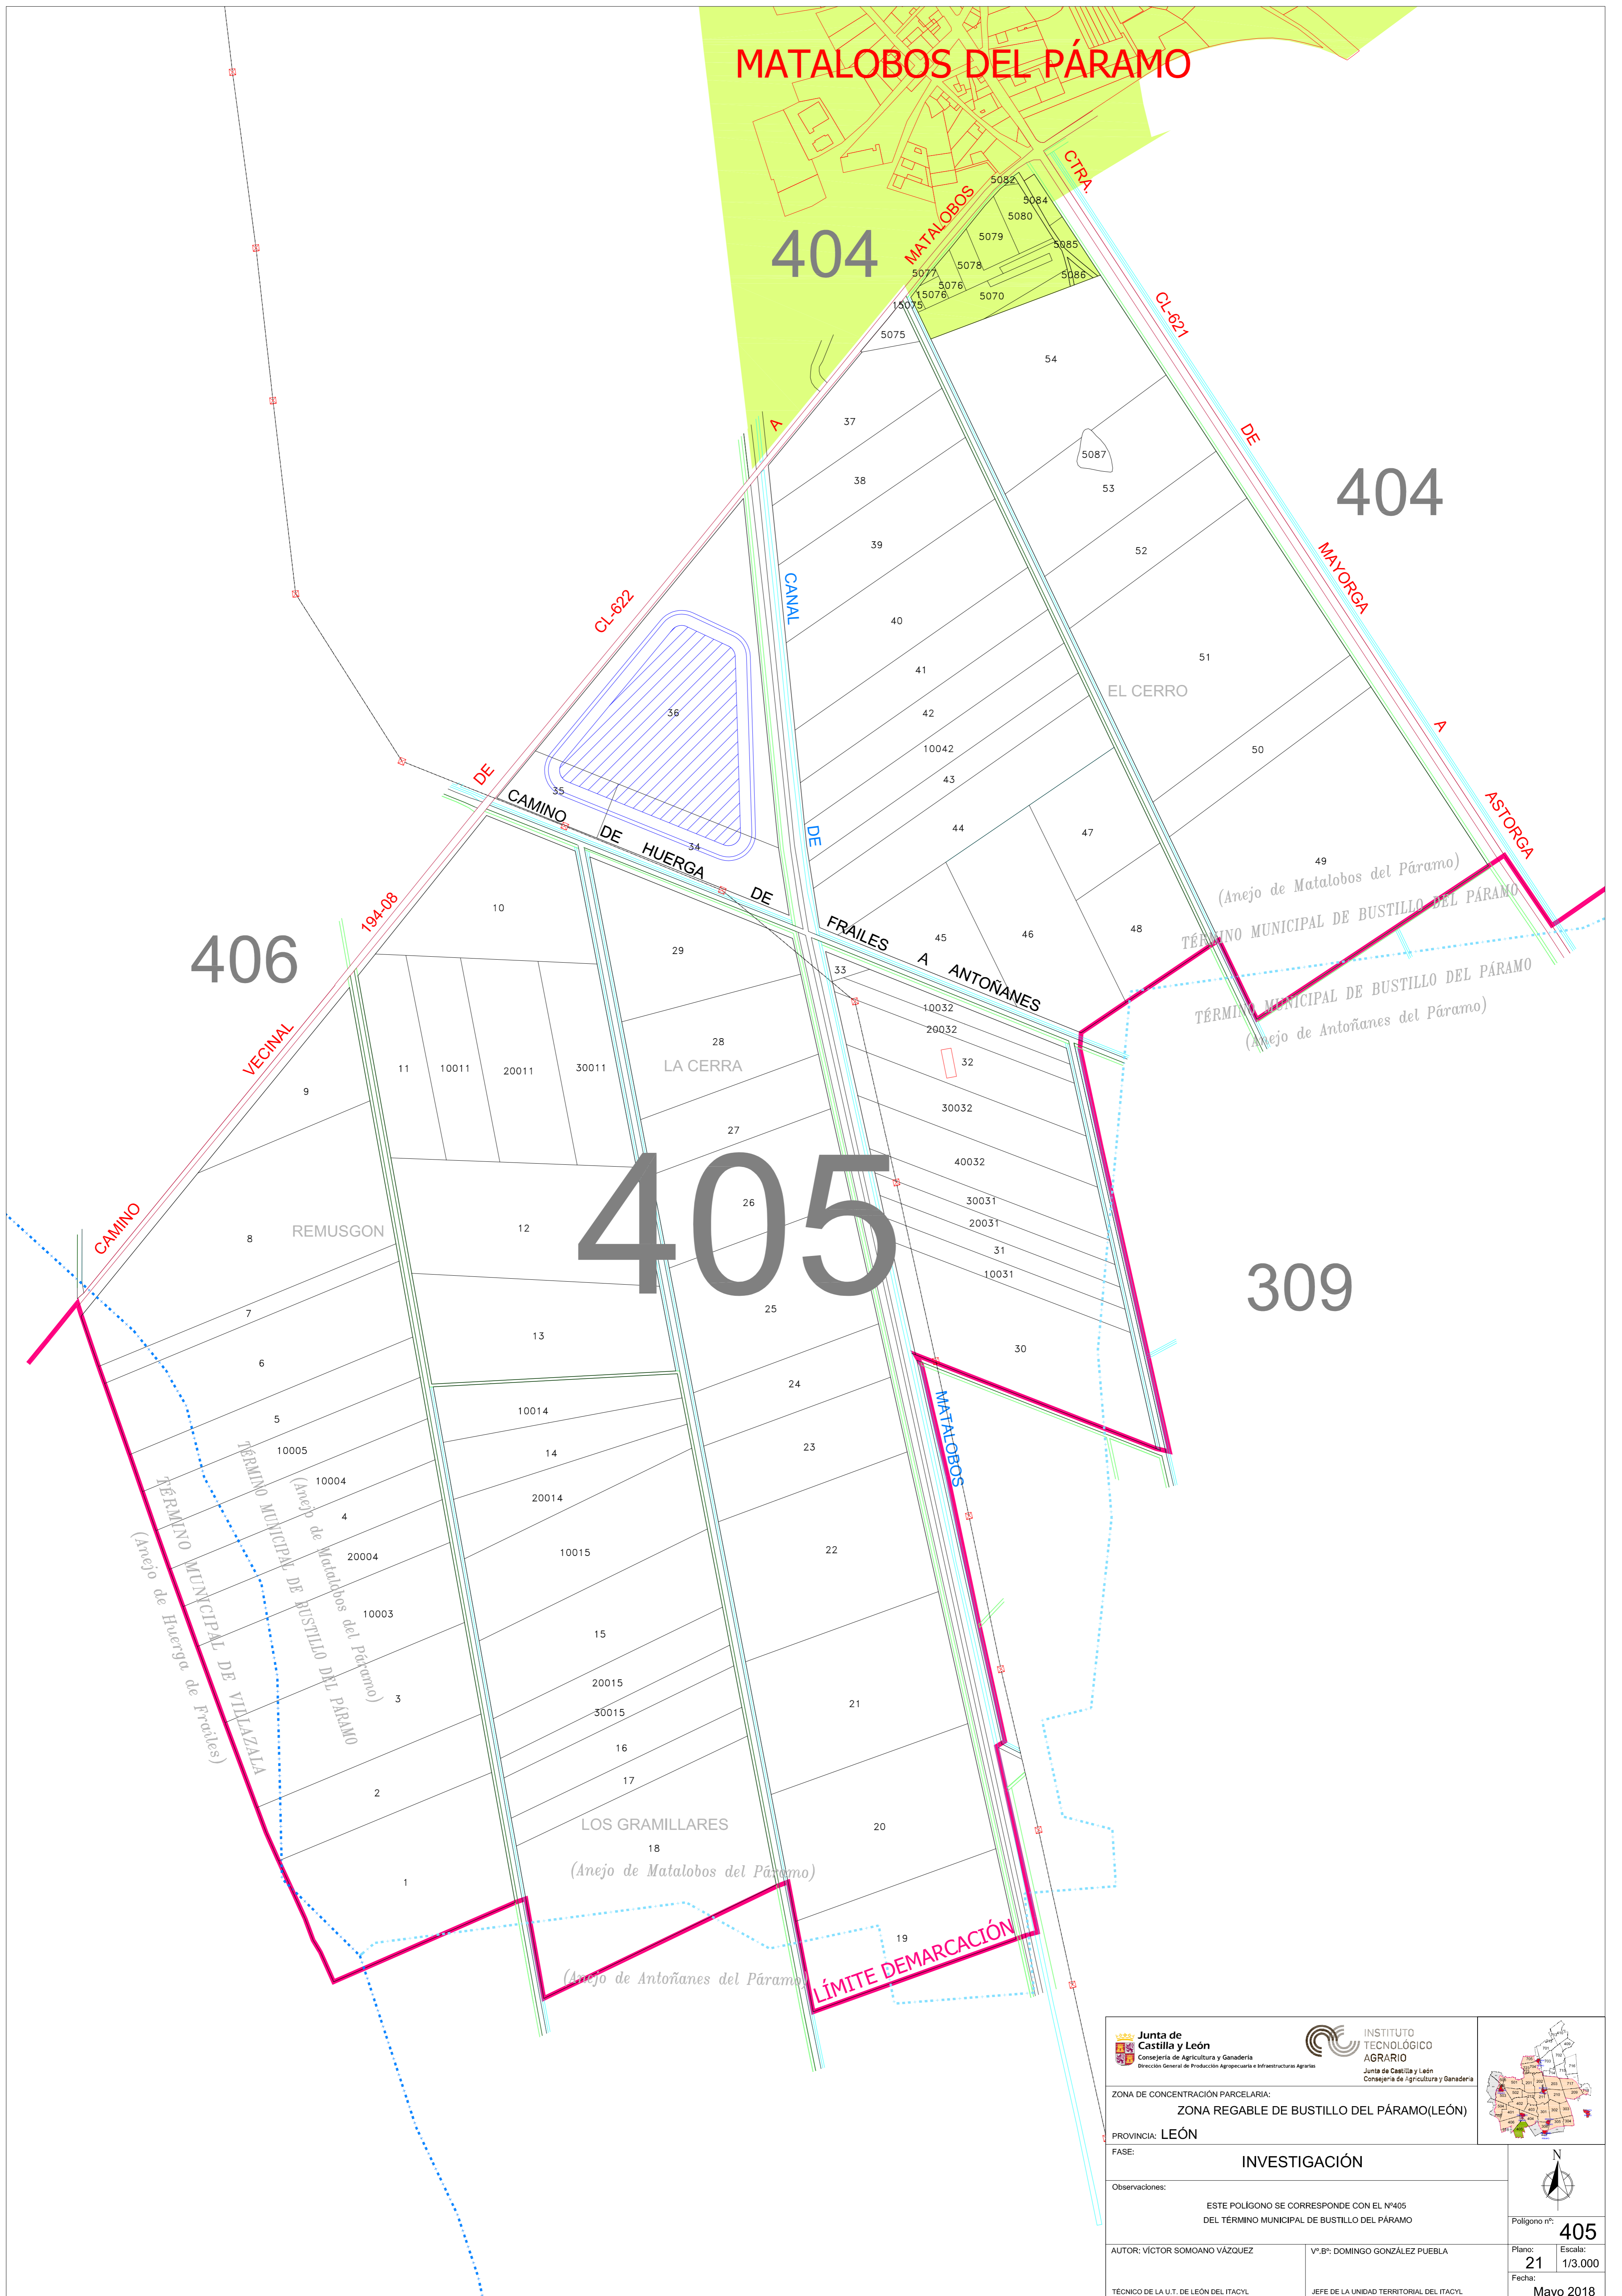

MATALOBOS DEL PÁRAMO

 		
ZONA DE CONCENTRACIÓN PARCELARIA: ZONA REGABLE DE BUSTILLO DEL PÁRAMO (LEÓN)		
PROVINCIA: LEÓN		
FASE: INVESTIGACIÓN		
Observaciones: ESTE POLÍGONO SE CORRESPONDE CON EL Nº405 DEL TÉRMINO MUNICIPAL DE BUSTILLO DEL PÁRAMO		
AUTOR: VÍCTOR SOMOANO VÁZQUEZ		Vº-Bº: DOMINGO GONZÁLEZ PUEBLA
TÉCNICO DE LA U.T. DE LEÓN DEL ITACYL		JEFE DE LA UNIDAD TERRITORIAL DEL ITACYL
Polígono nº: 405		Plano: 21 Escala: 1/3.000
Fecha: Mayo 2018		