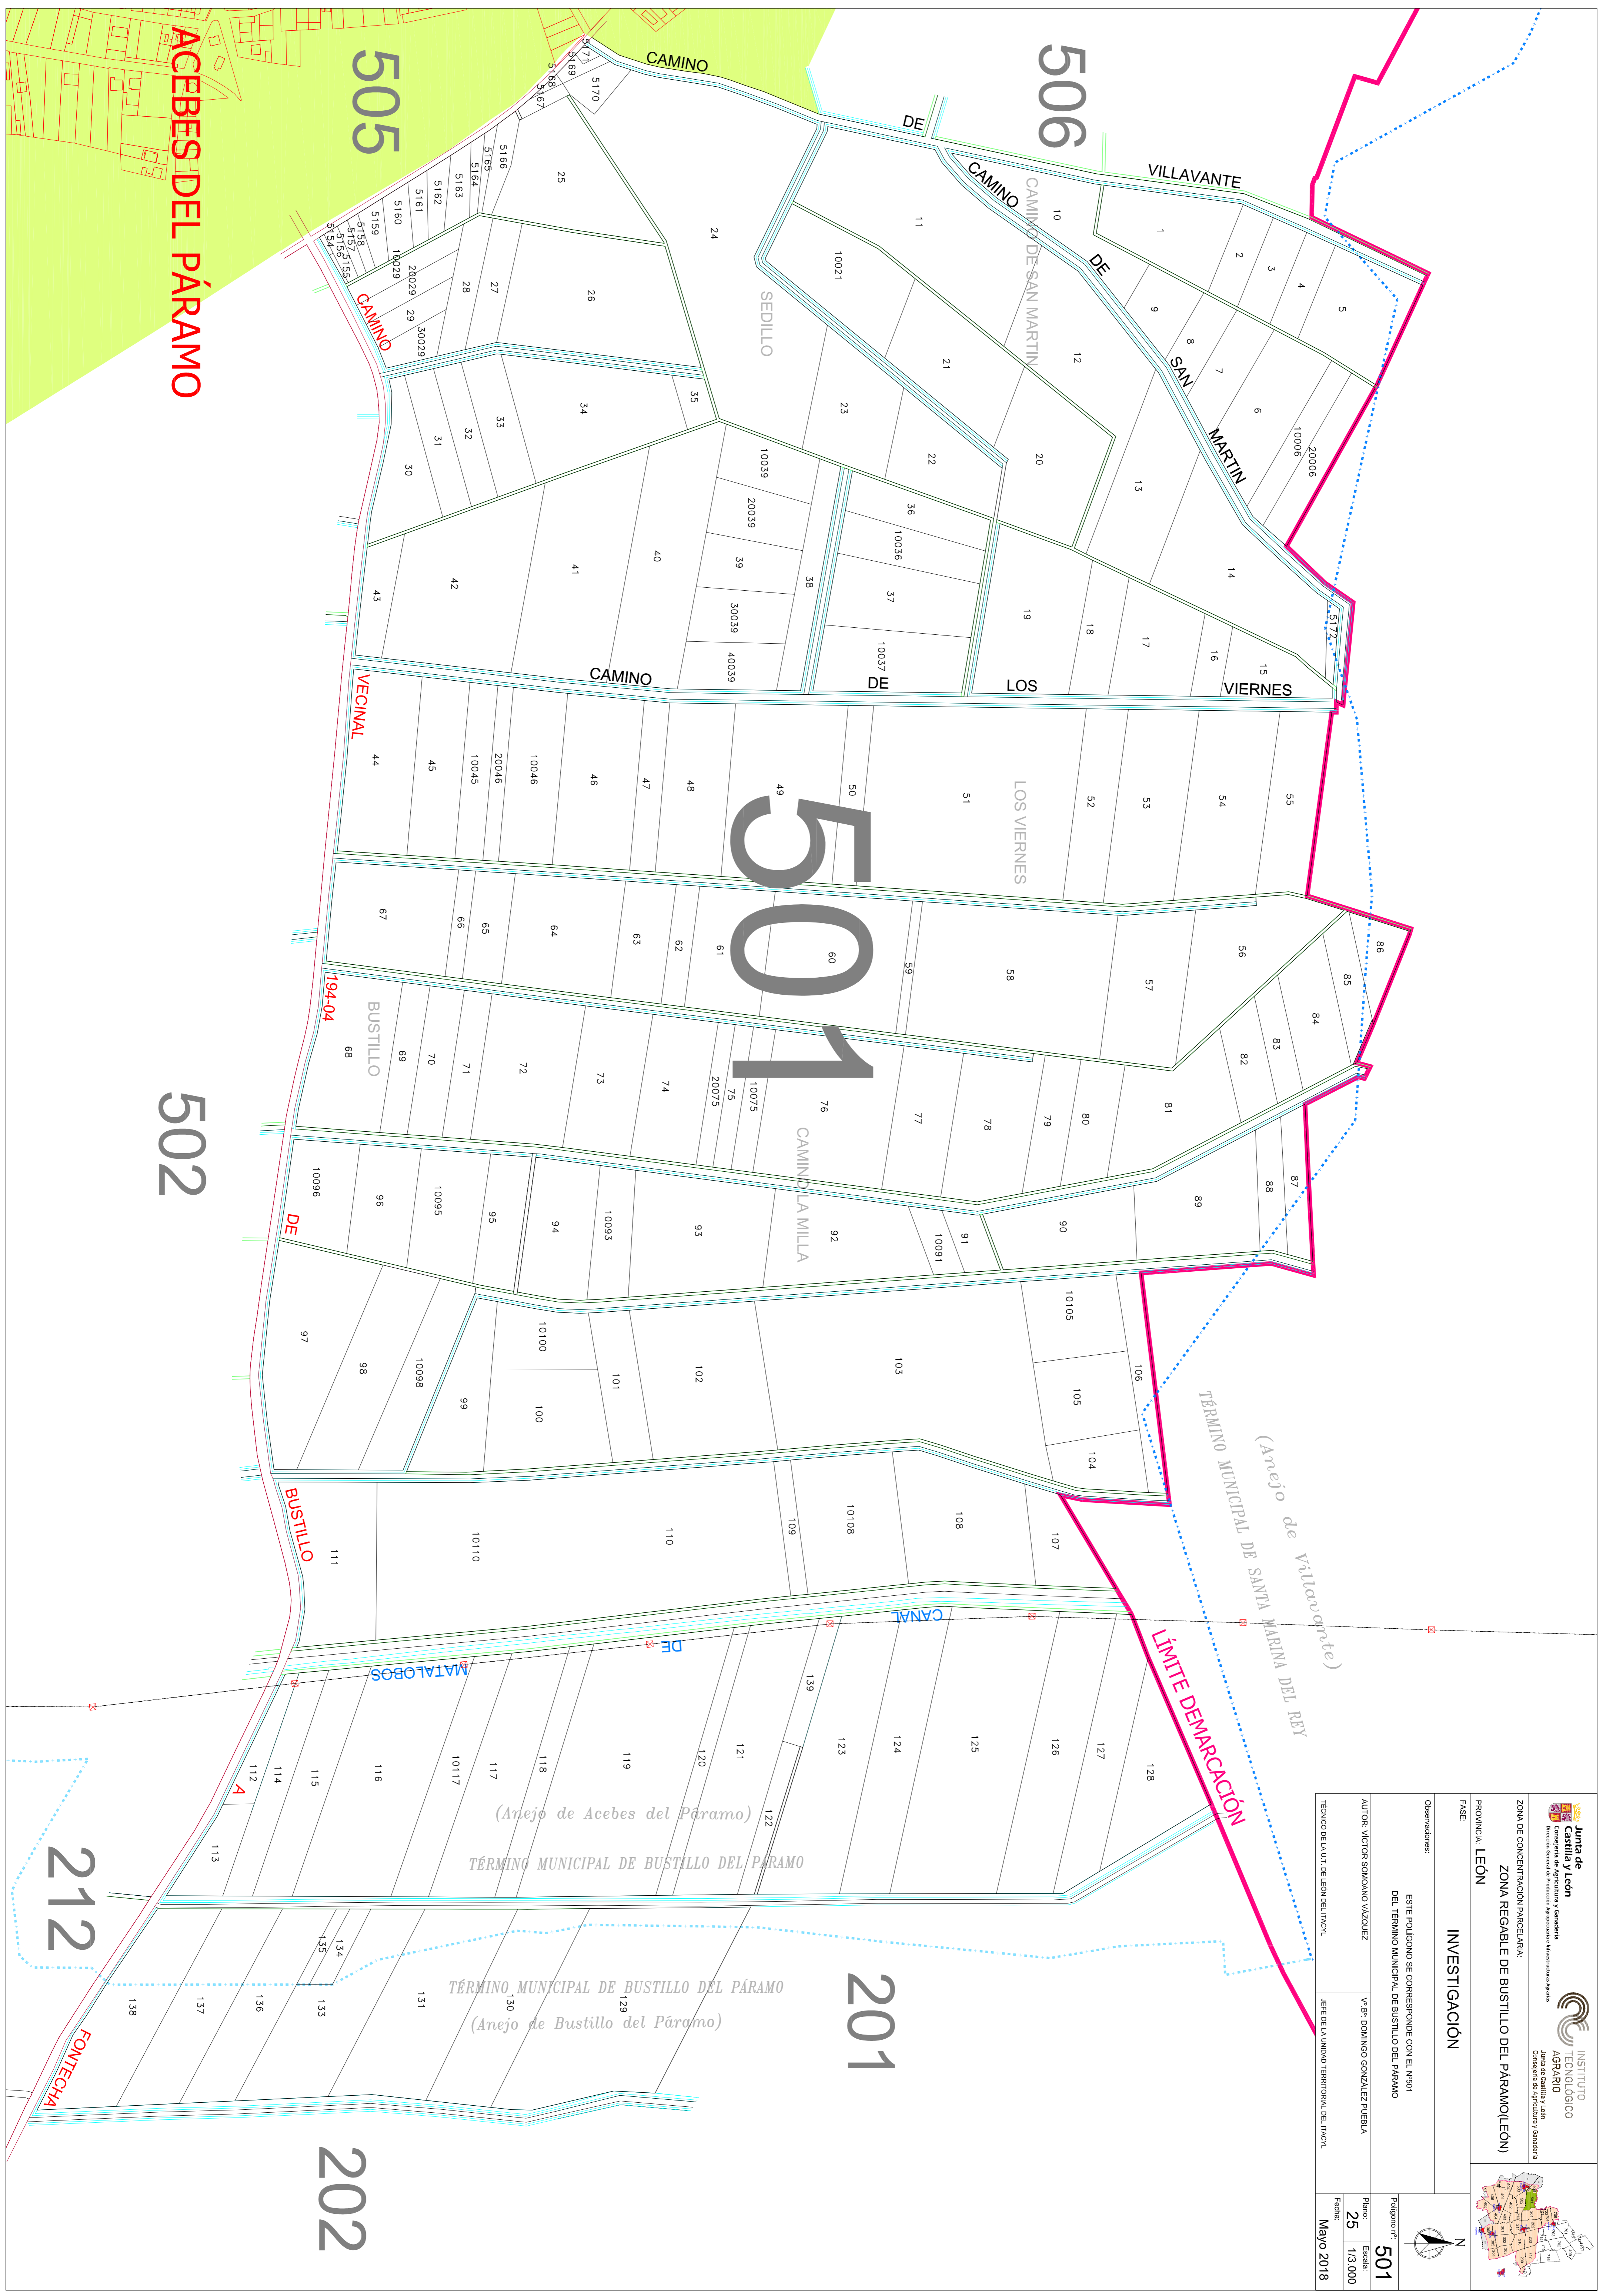

ZONA DE CONCENTRACIÓN PARCELIARIA:
ZONA REGABLE DE BUSTILLO DEL PARAMO(LEÓN)

PROVINCIA: **LEÓN**

FASE: **INVESTIGACIÓN**

Observaciones:

ESTE POLIGONO SE CORRESPONDE CON EL Nº01 DEL TÉRMINO MUNICIPAL DE BUSTILLO DEL PARAMO

AUTOR: VÍCTOR SOMOMO VÁZQUEZ

TÉCNICO DE LA U.T. DE LEÓN DEL INCIAT

Polígono nº: **501**
 Plano: **25**
 Escala: **1/3.000**
 Fecha: **Mayo 2018**

ACEBES DEL PÁRAMO

505

506

501

502

212

201

202