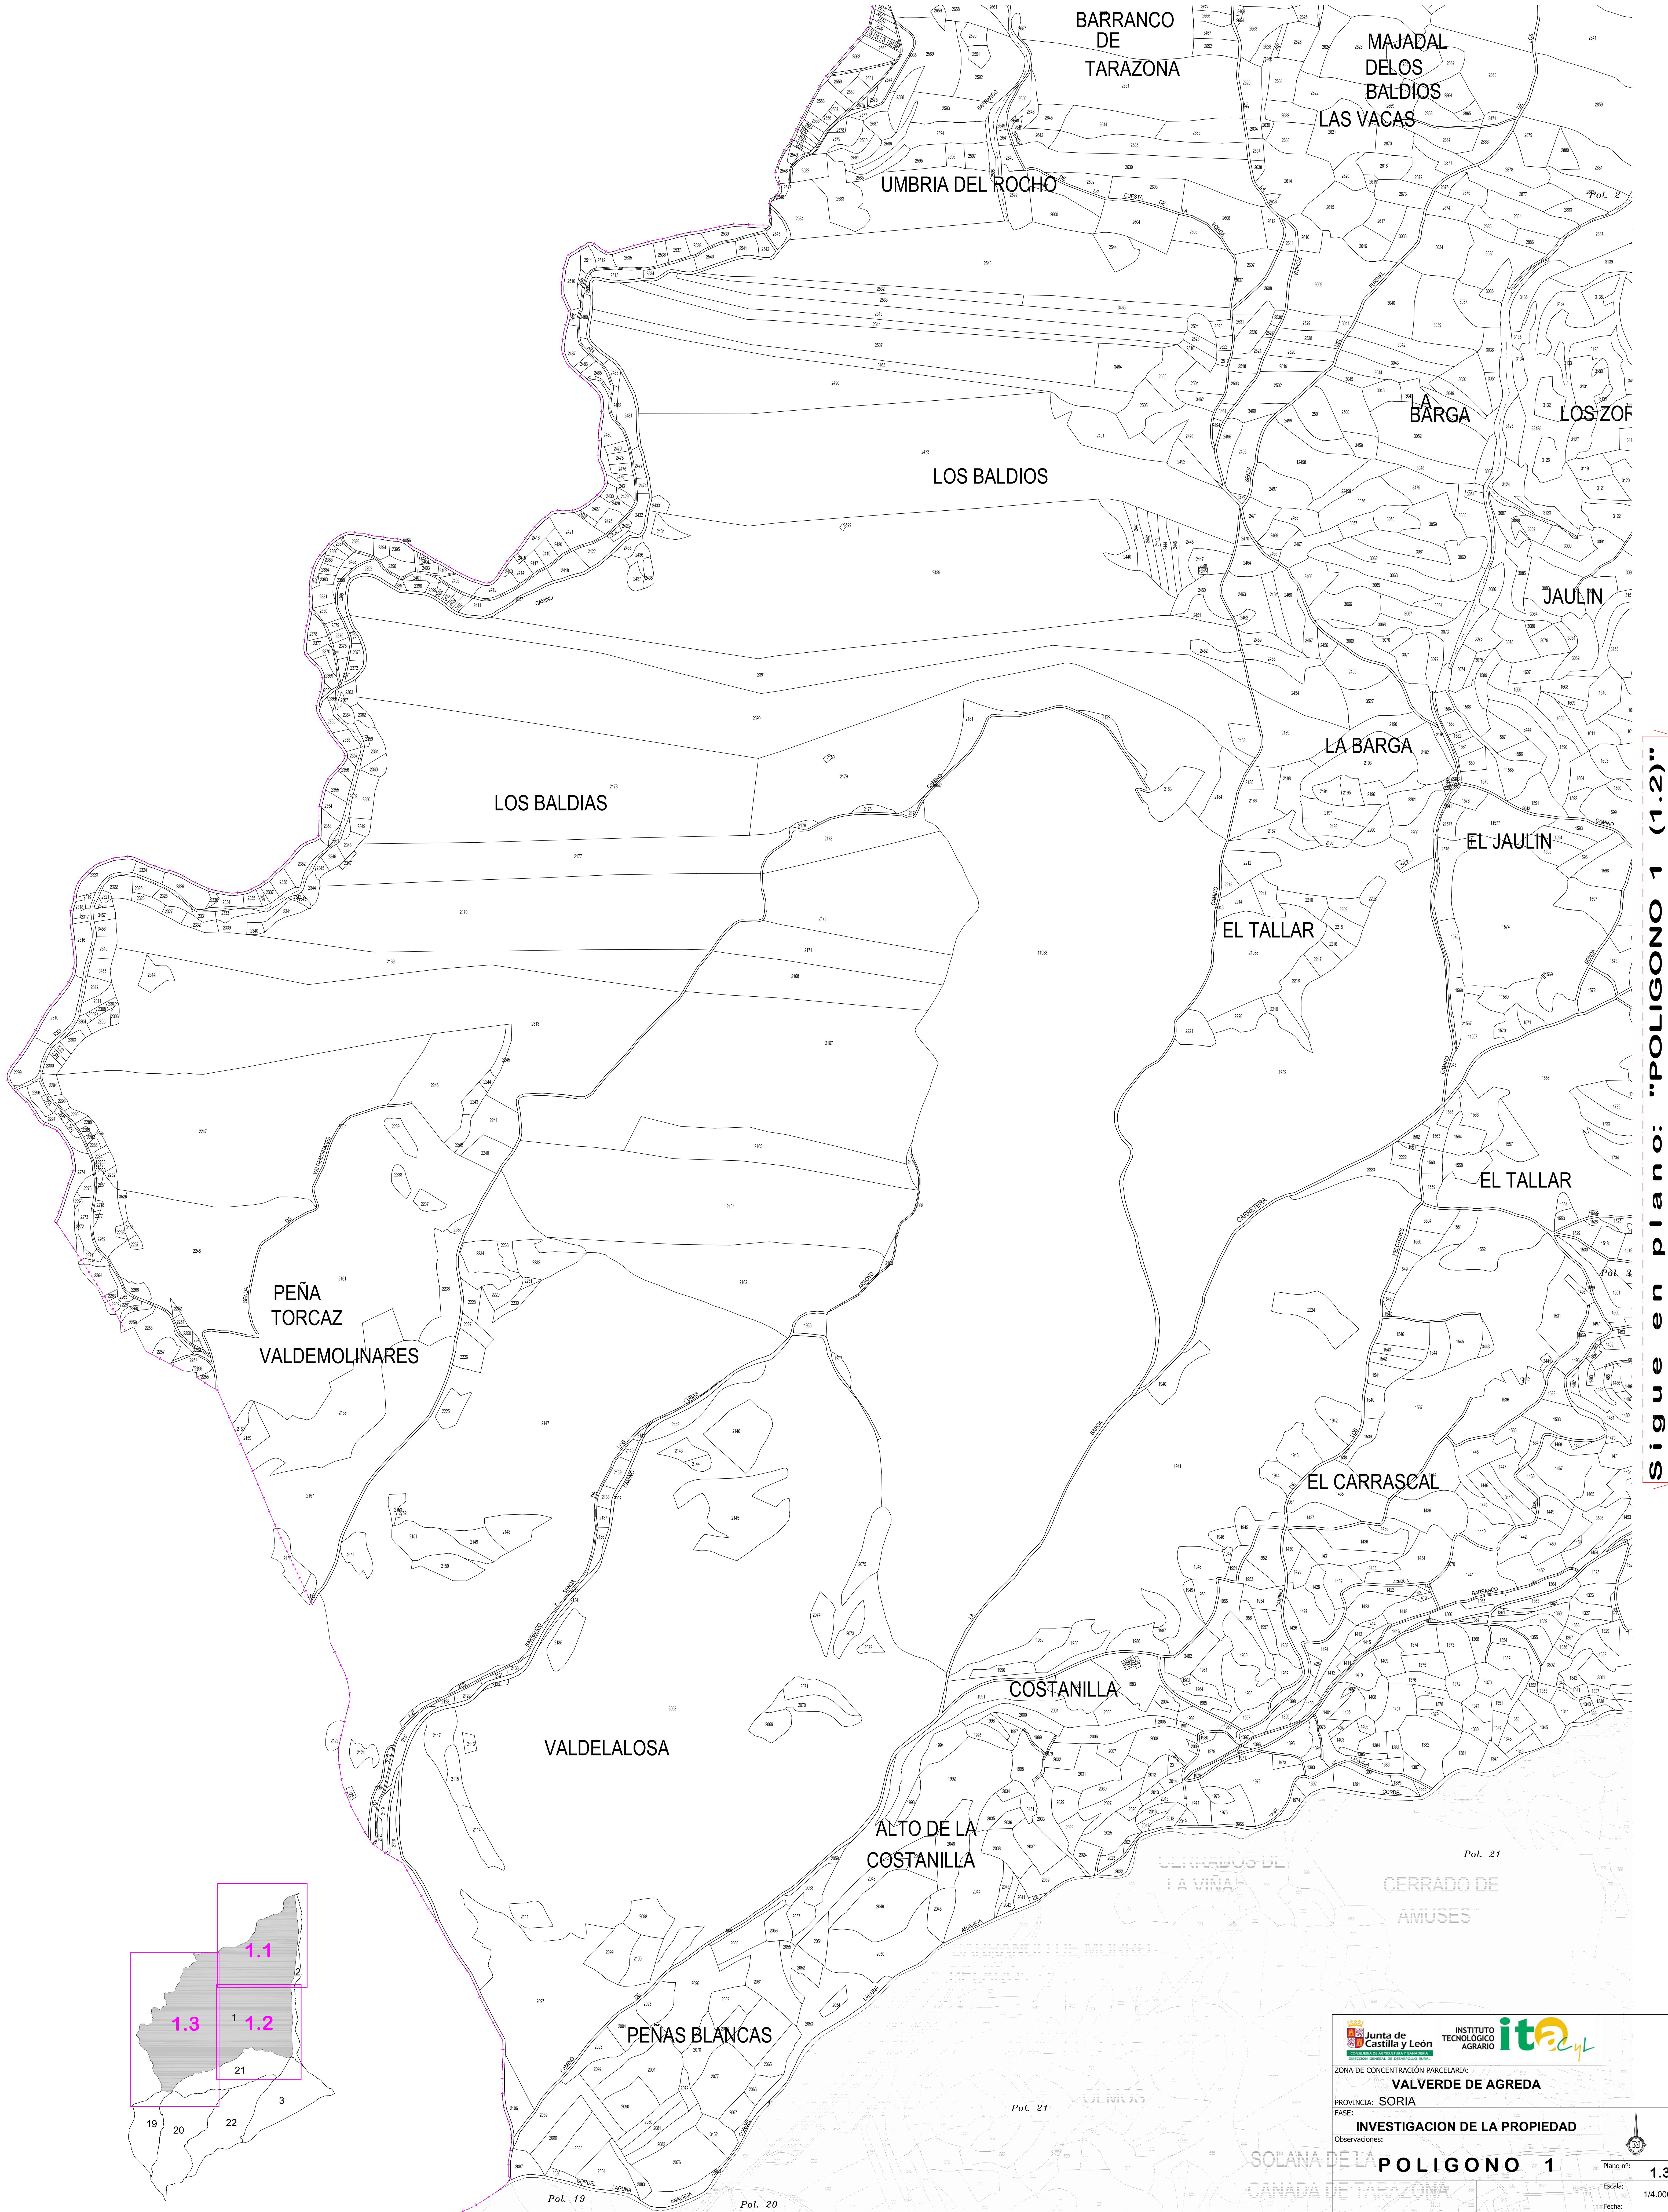

Sigue en plano: "POLIGONO 1 (1.1)"

Sigue en plano: "POLIGONO 1 (1.2)"

ZONA DE CONCENTRACION PARCELARIA: <b>VALVERDE DE AGREDA</b>	
PROVINCIA: <b>SORIA</b>	
FASE: <b>INVESTIGACION DE LA PROPIEDAD</b>	
Observaciones:	
<b>POLIGONO 1</b>	
Plano nº: <b>1.3</b>	Escala: <b>1/4.000</b>
Fecha:	