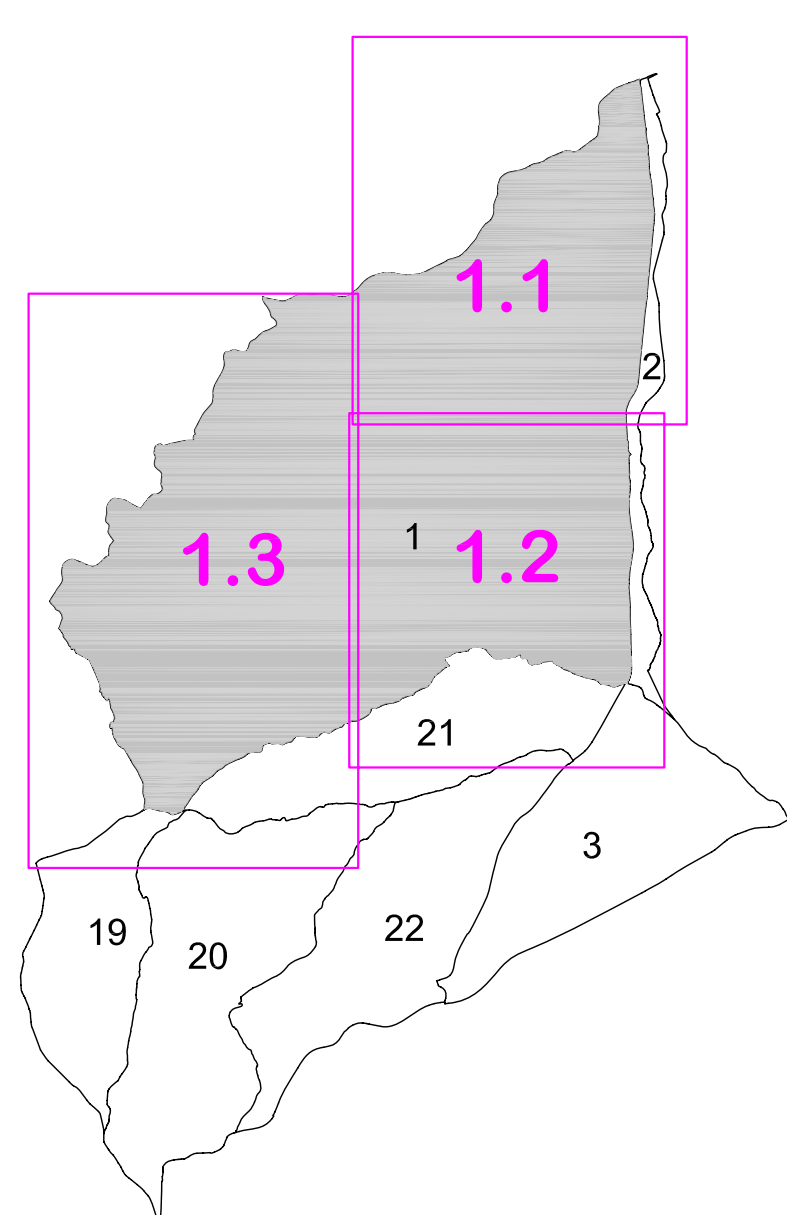

Sigue en plano: "POLIGONO 1 (1.1)"

Sigue en plano: "POLIGONO 1 (1.2)"

ZONA DE CONCENTRACION PARCELARIA: <b>VALVERDE DE AGREDA</b>	
PROVINCIA: <b>SORIA</b>	
FASE: <b>INVESTIGACION DE LA PROPIEDAD</b>	
Observaciones:	
<b>POLIGONO 1</b>	
Plano nº: <b>1.3</b>	Escala: <b>1/4.000</b>
Fecha:	