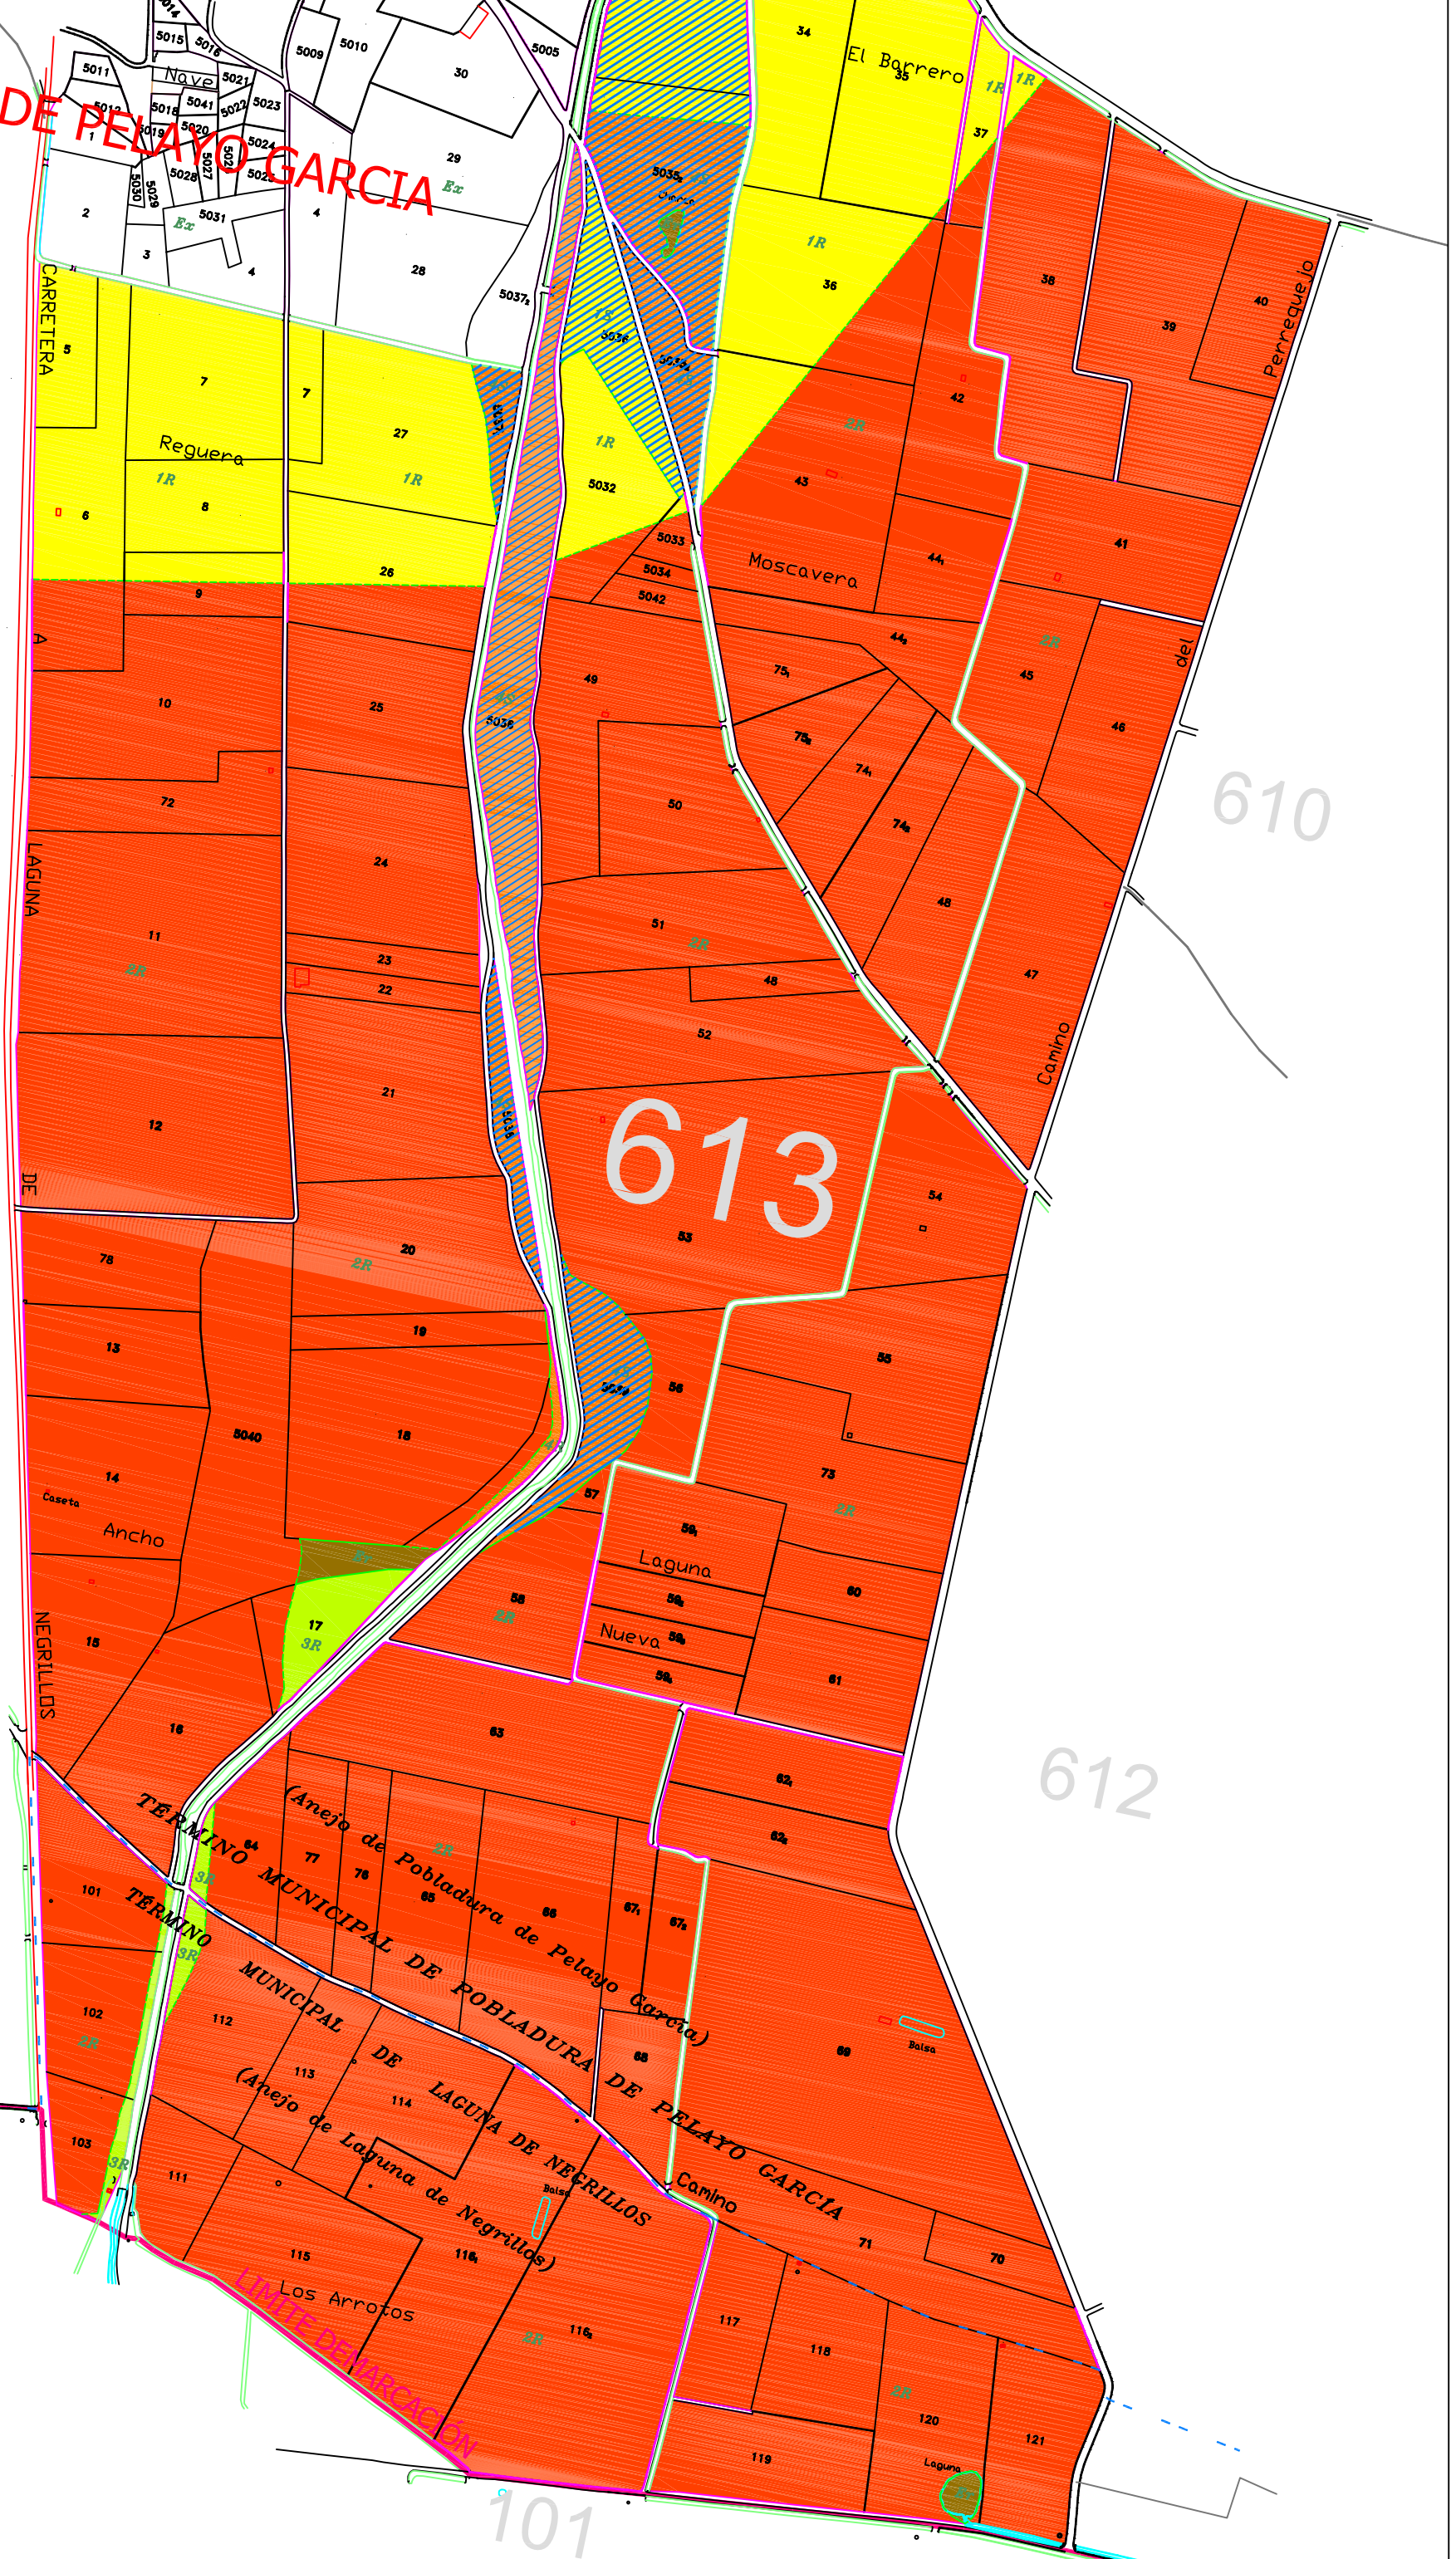

POBLADURA DE PELAYO GARCIA

614

613

610

612

101

Zona Concentrada: ZONA REGABLE PARAMO BAJO (LEON-ZAMORA) DEMARCACION - 2	
Trabajo: BASES DEFINITIVAS	
Polígono: 613	Escala: 1/6000
Autor: Víctor Somoano Vázquez Vº: Jefe Unidad Territorial de León	Fecha: Febrero 2007
INGENIERO TÉCNICO AGRICOLA	