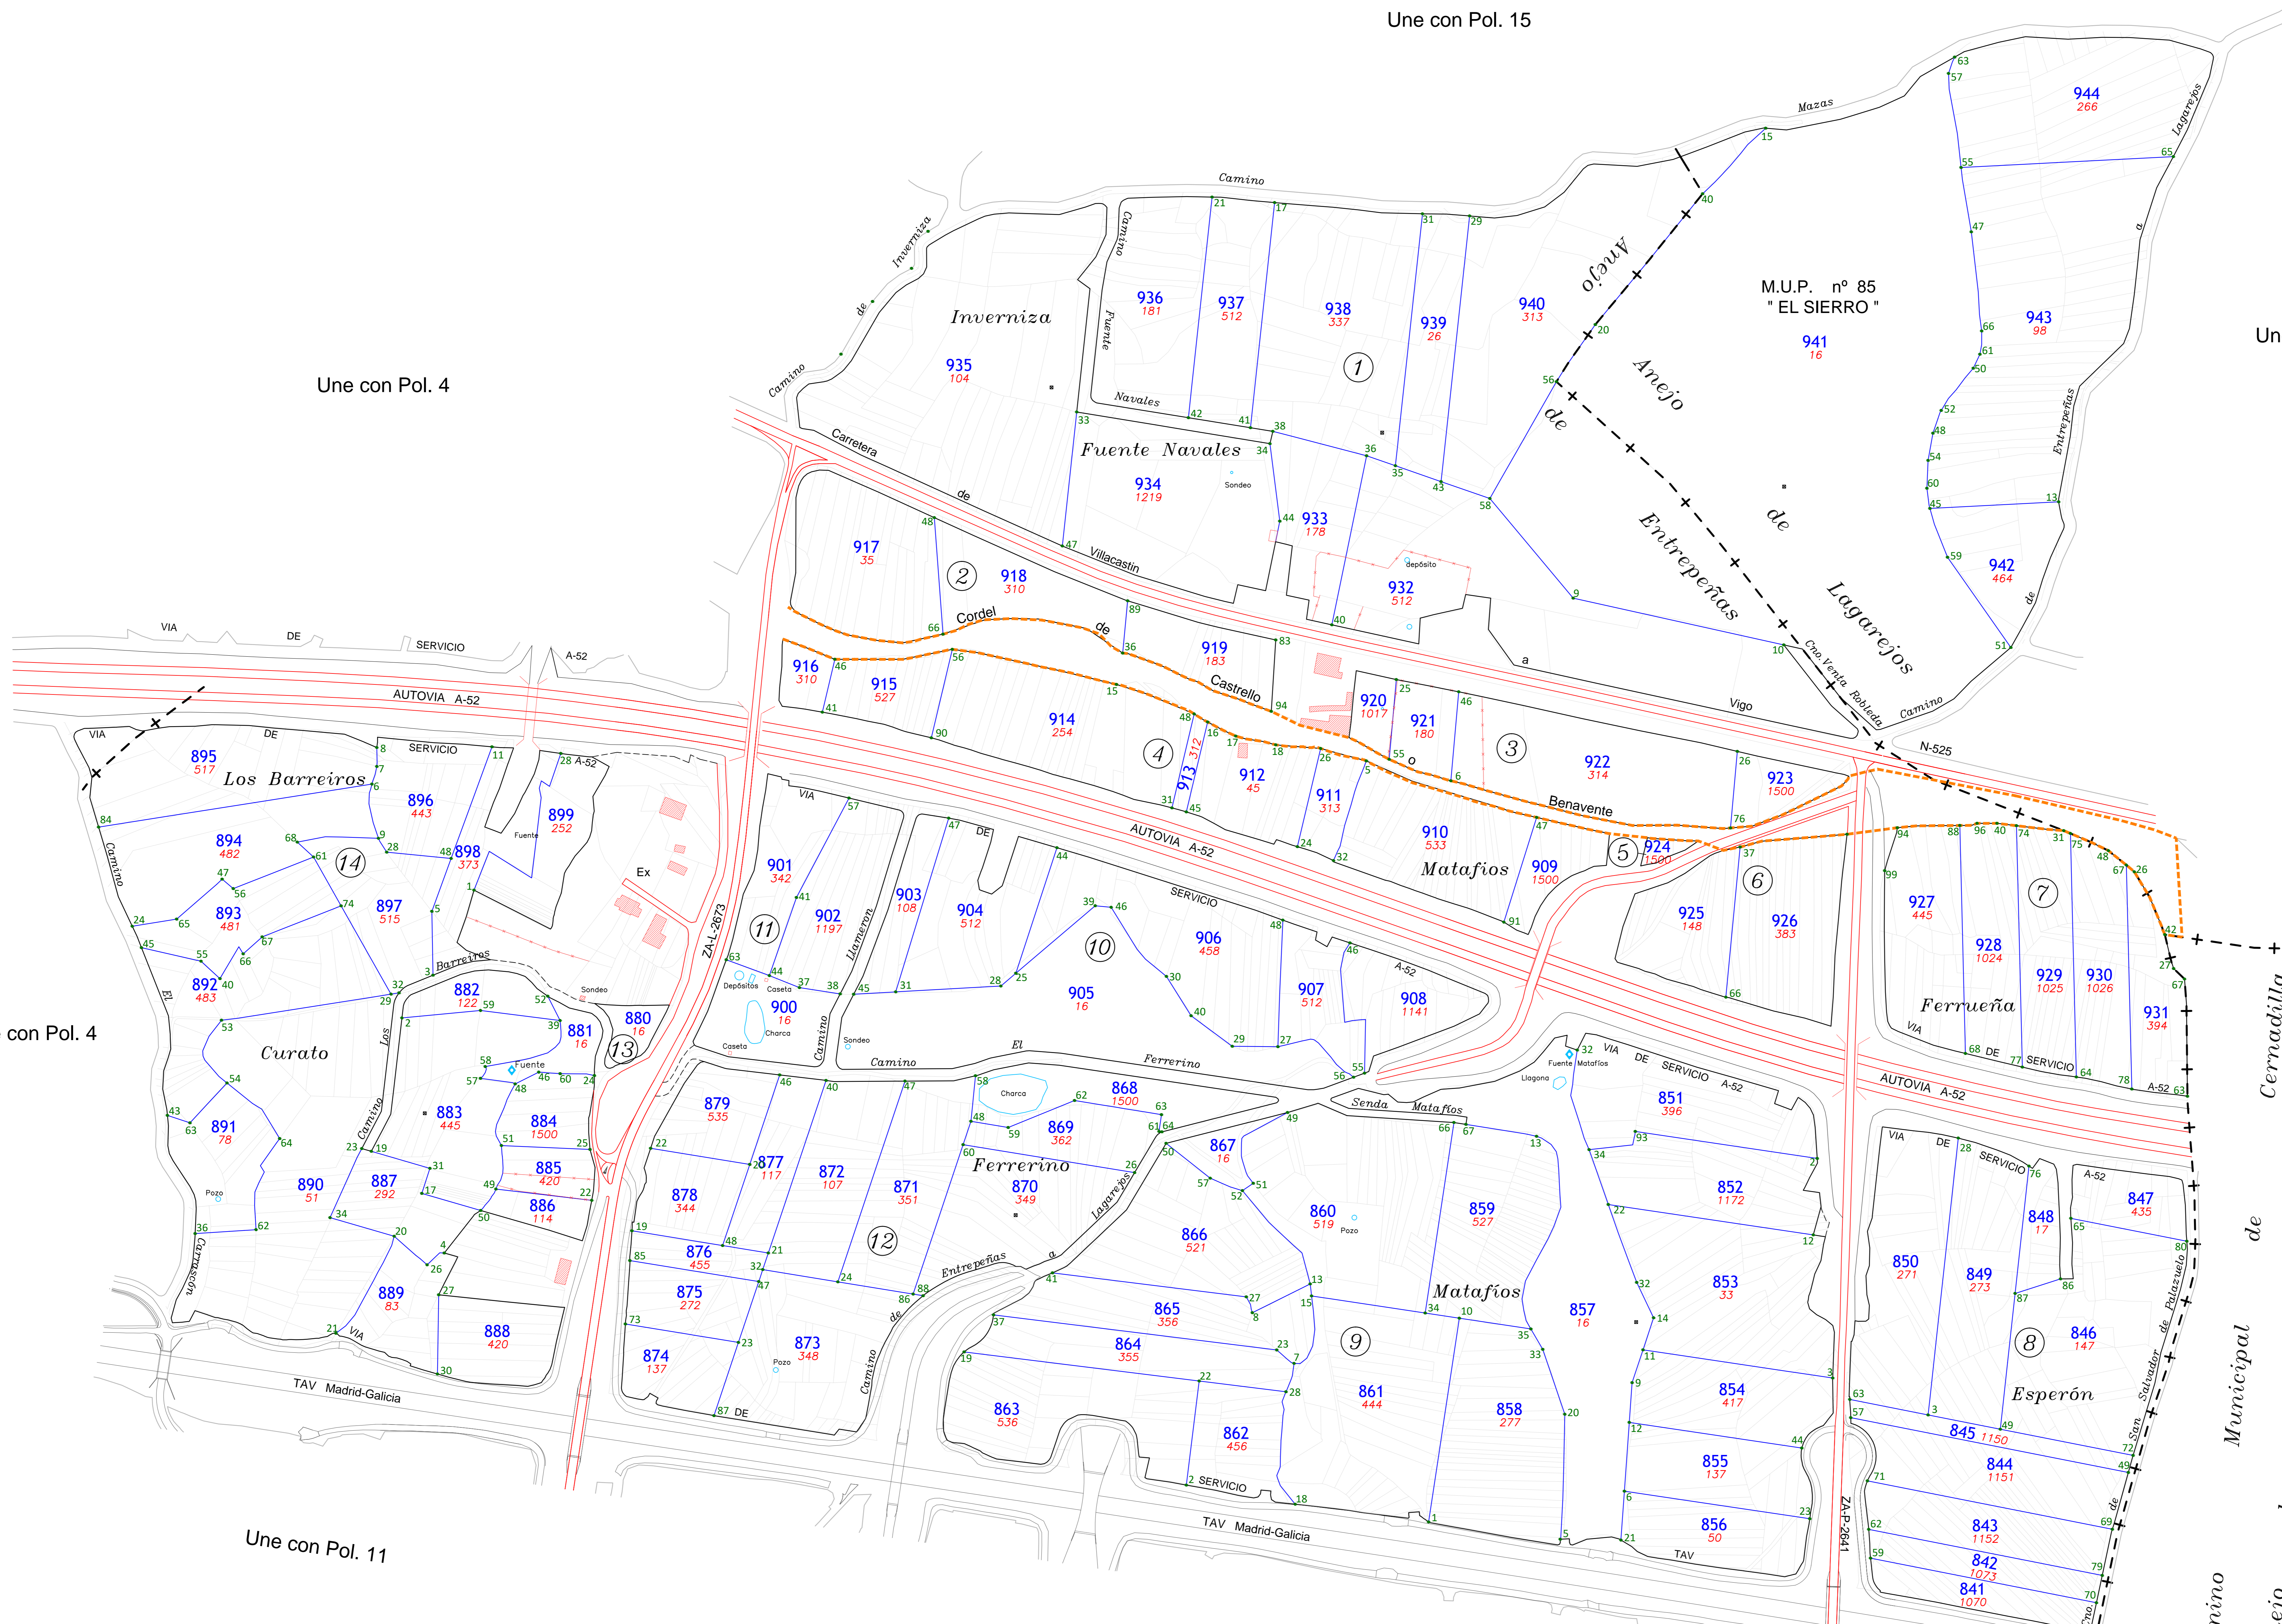

Une con Pol. 15

Une con Pol. 4

Une con Pol. 14

Une con Pol. 4

Une con Pol. 11

Une con Pol. 12

<p>INSTITUTO TECNOLÓGICO AGRARIO Junta de Castilla y León Consejería de Agricultura, Ganadería y Desarrollo Rural Comunidad de Regadíos y Riegos Dirección General de Desarrollo Rural</p>	<p>Junta de Castilla y León Consejería de Agricultura, Ganadería y Desarrollo Rural Comunidad de Regadíos y Riegos Dirección General de Desarrollo Rural</p>	
<p>Autor: LUIS FERNÁNDEZ SEVILLANO</p>		<p>Vº Bº: Mª FRANCISCA SÁNCHEZ HERNÁNDEZ</p>
<p>TÉCNICO DE LA U.T. DE ZAMORA DEL ITACYL</p>		<p>Jefa de la UNIDAD TERRITORIAL DEL ITACYL</p>