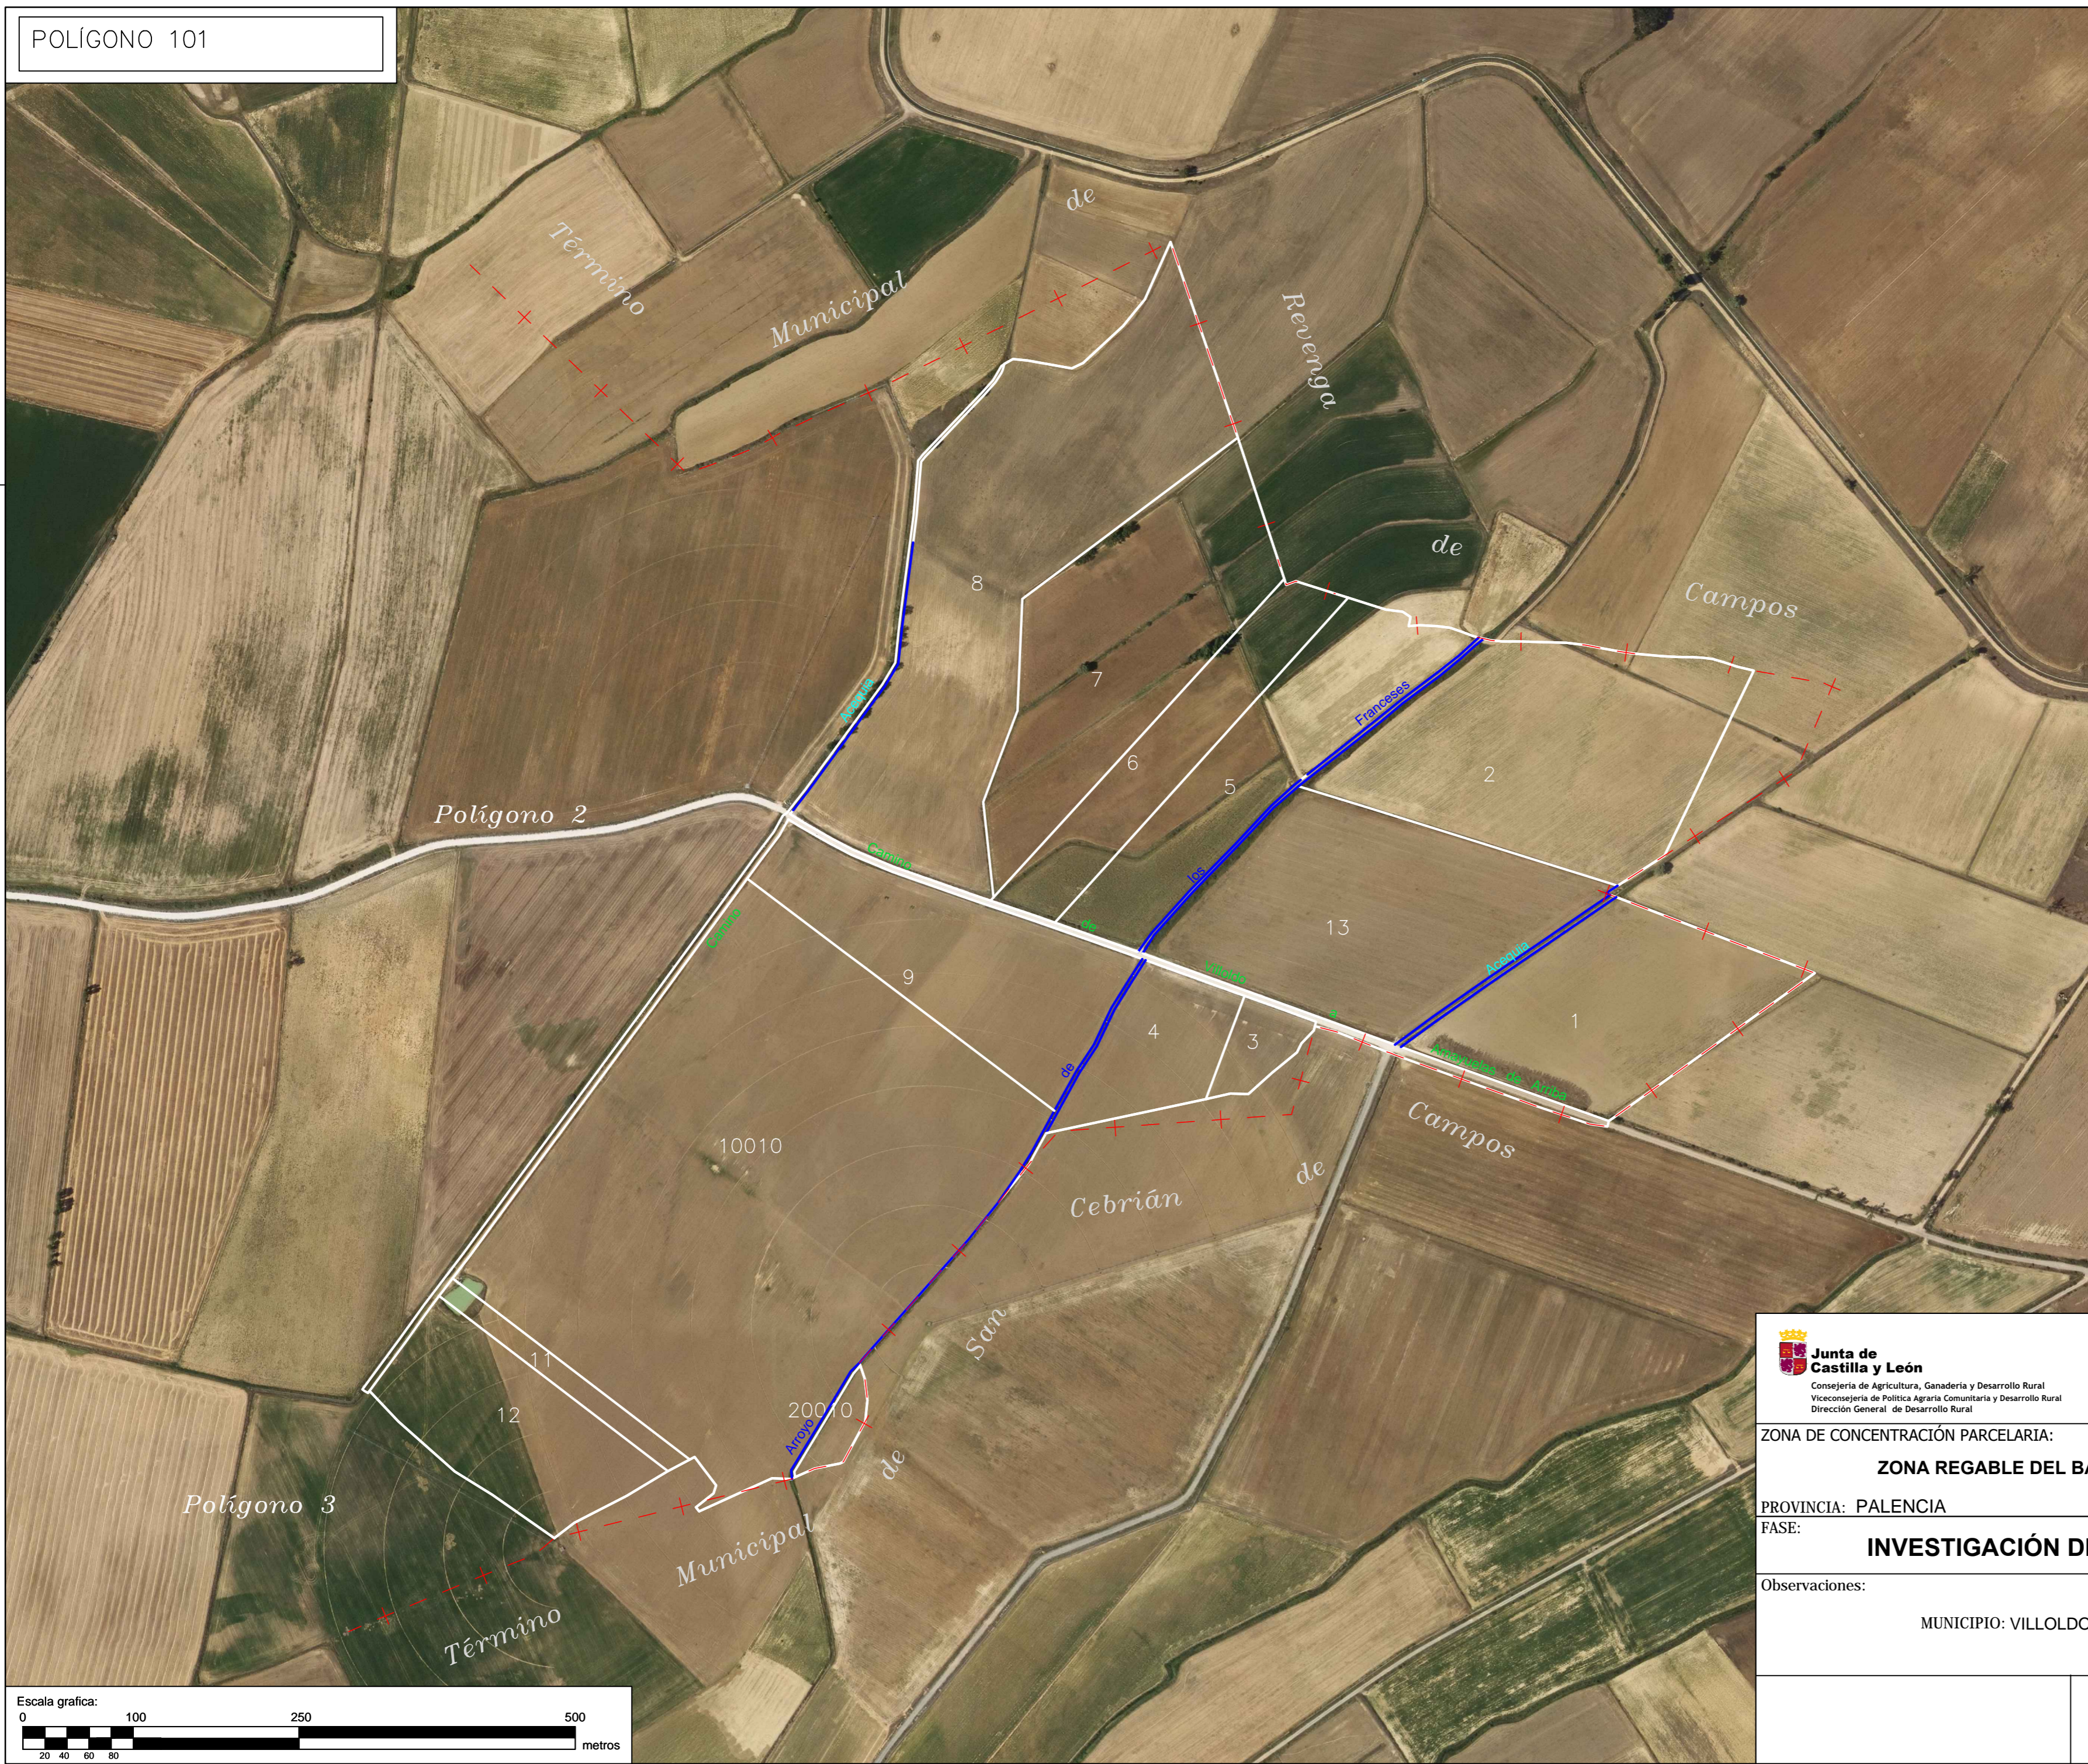

POLÍGONO 101

 <p>Junta de Castilla y León Consejería de Agricultura, Ganadería y Desarrollo Rural Viceconsejería de Política Agraria Comunitaria y Desarrollo Rural Dirección General de Desarrollo Rural</p>	 <p>INSTITUTO TECNOLÓGICO AGRARIO Junta de Castilla y León Consejería de Agricultura, Ganadería y Desarrollo Rural</p>	
<p>ZONA DE CONCENTRACIÓN PARCELARIA: ZONA REGABLE DEL BAJO CARRIÓN</p>		
<p>PROVINCIA: PALENCIA</p>		
<p>FASE: INVESTIGACIÓN DE LA PROPIEDAD</p>		
<p>Observaciones: MUNICIPIO: VILLOLDO</p>		
<p>Polígono nº: 101</p>		
<p>Escala: 1/4.000</p>		
<p>Fecha: Marzo 2024</p>		