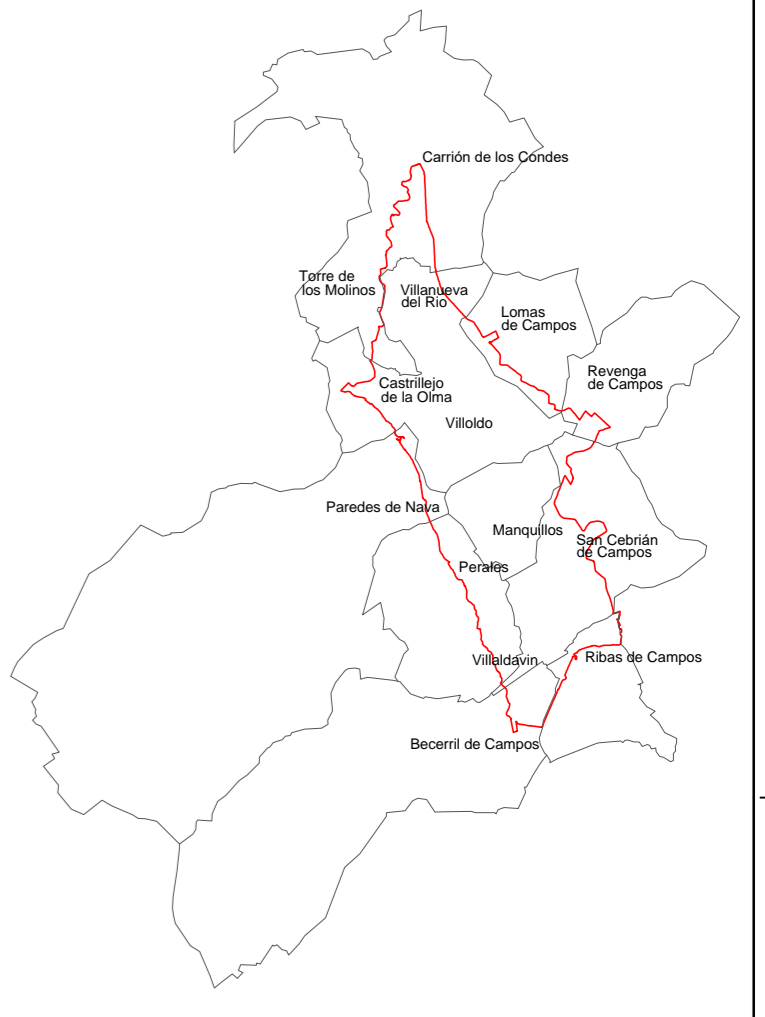

POLÍGONO 101

 <p>Junta de Castilla y León Consejería de Agricultura, Ganadería y Desarrollo Rural Viceconsejería de Política Agraria Comunitaria y Desarrollo Rural Dirección General de Desarrollo Rural</p>	 <p>INSTITUTO TECNOLÓGICO AGRARIO Junta de Castilla y León Consejería de Agricultura, Ganadería y Desarrollo Rural</p>	
<p>ZONA DE CONCENTRACIÓN PARCELARIA: ZONA REGABLE DEL BAJO CARRIÓN</p>		
<p>PROVINCIA: PALENCIA</p>		
<p>FASE: INVESTIGACIÓN DE LA PROPIEDAD</p>		
<p>Observaciones: MUNICIPIO: VILLOLDO</p>		
<p>Polígono nº: 101</p>		
<p>Escala: 1/4.000</p>		
<p>Fecha: Marzo 2024</p>		