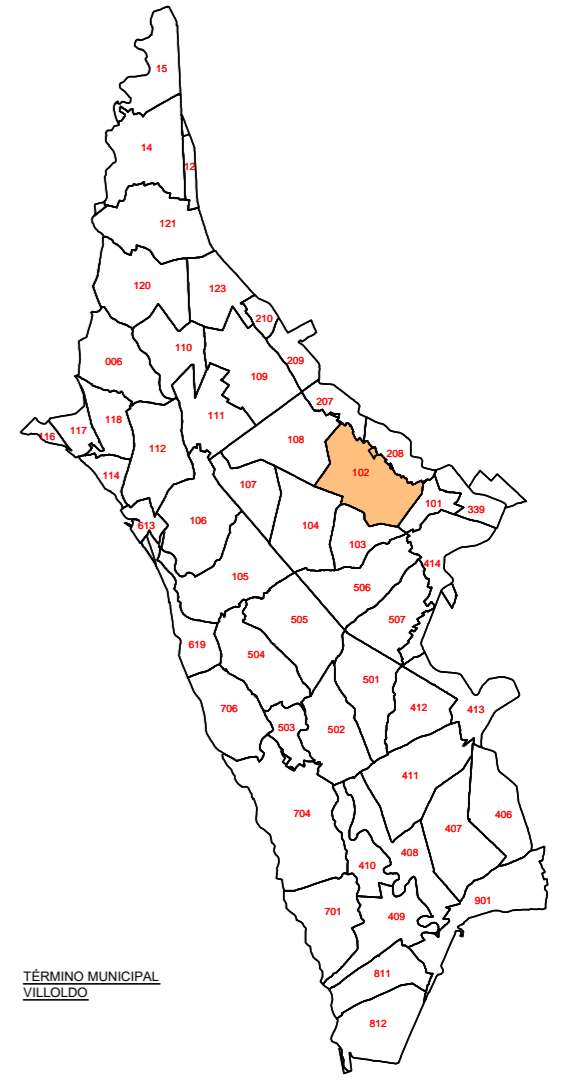

POLÍGONO 102

 Junta de Castilla y León Consejería de Agricultura, Ganadería y Desarrollo Rural Viceconsejería de Política Agraria Comunitaria y Desarrollo Rural Dirección General de Desarrollo Rural		 INSTITUTO TECNOLÓGICO AGRARIO Junta de Castilla y León Consejería de Agricultura, Ganadería y Desarrollo Rural		
ZONA DE CONCENTRACIÓN PARCELARIA: ZONA REGABLE DEL BAJO CARRIÓN				
PROVINCIA: PALENCIA FASE: INVESTIGACIÓN DE LA PROPIEDAD				
Observaciones: MUNICIPIO: VILLOLDO				
			Polígono nº: 102	
			Escala: 1/6.000	
			Fecha: Marzo 2024	