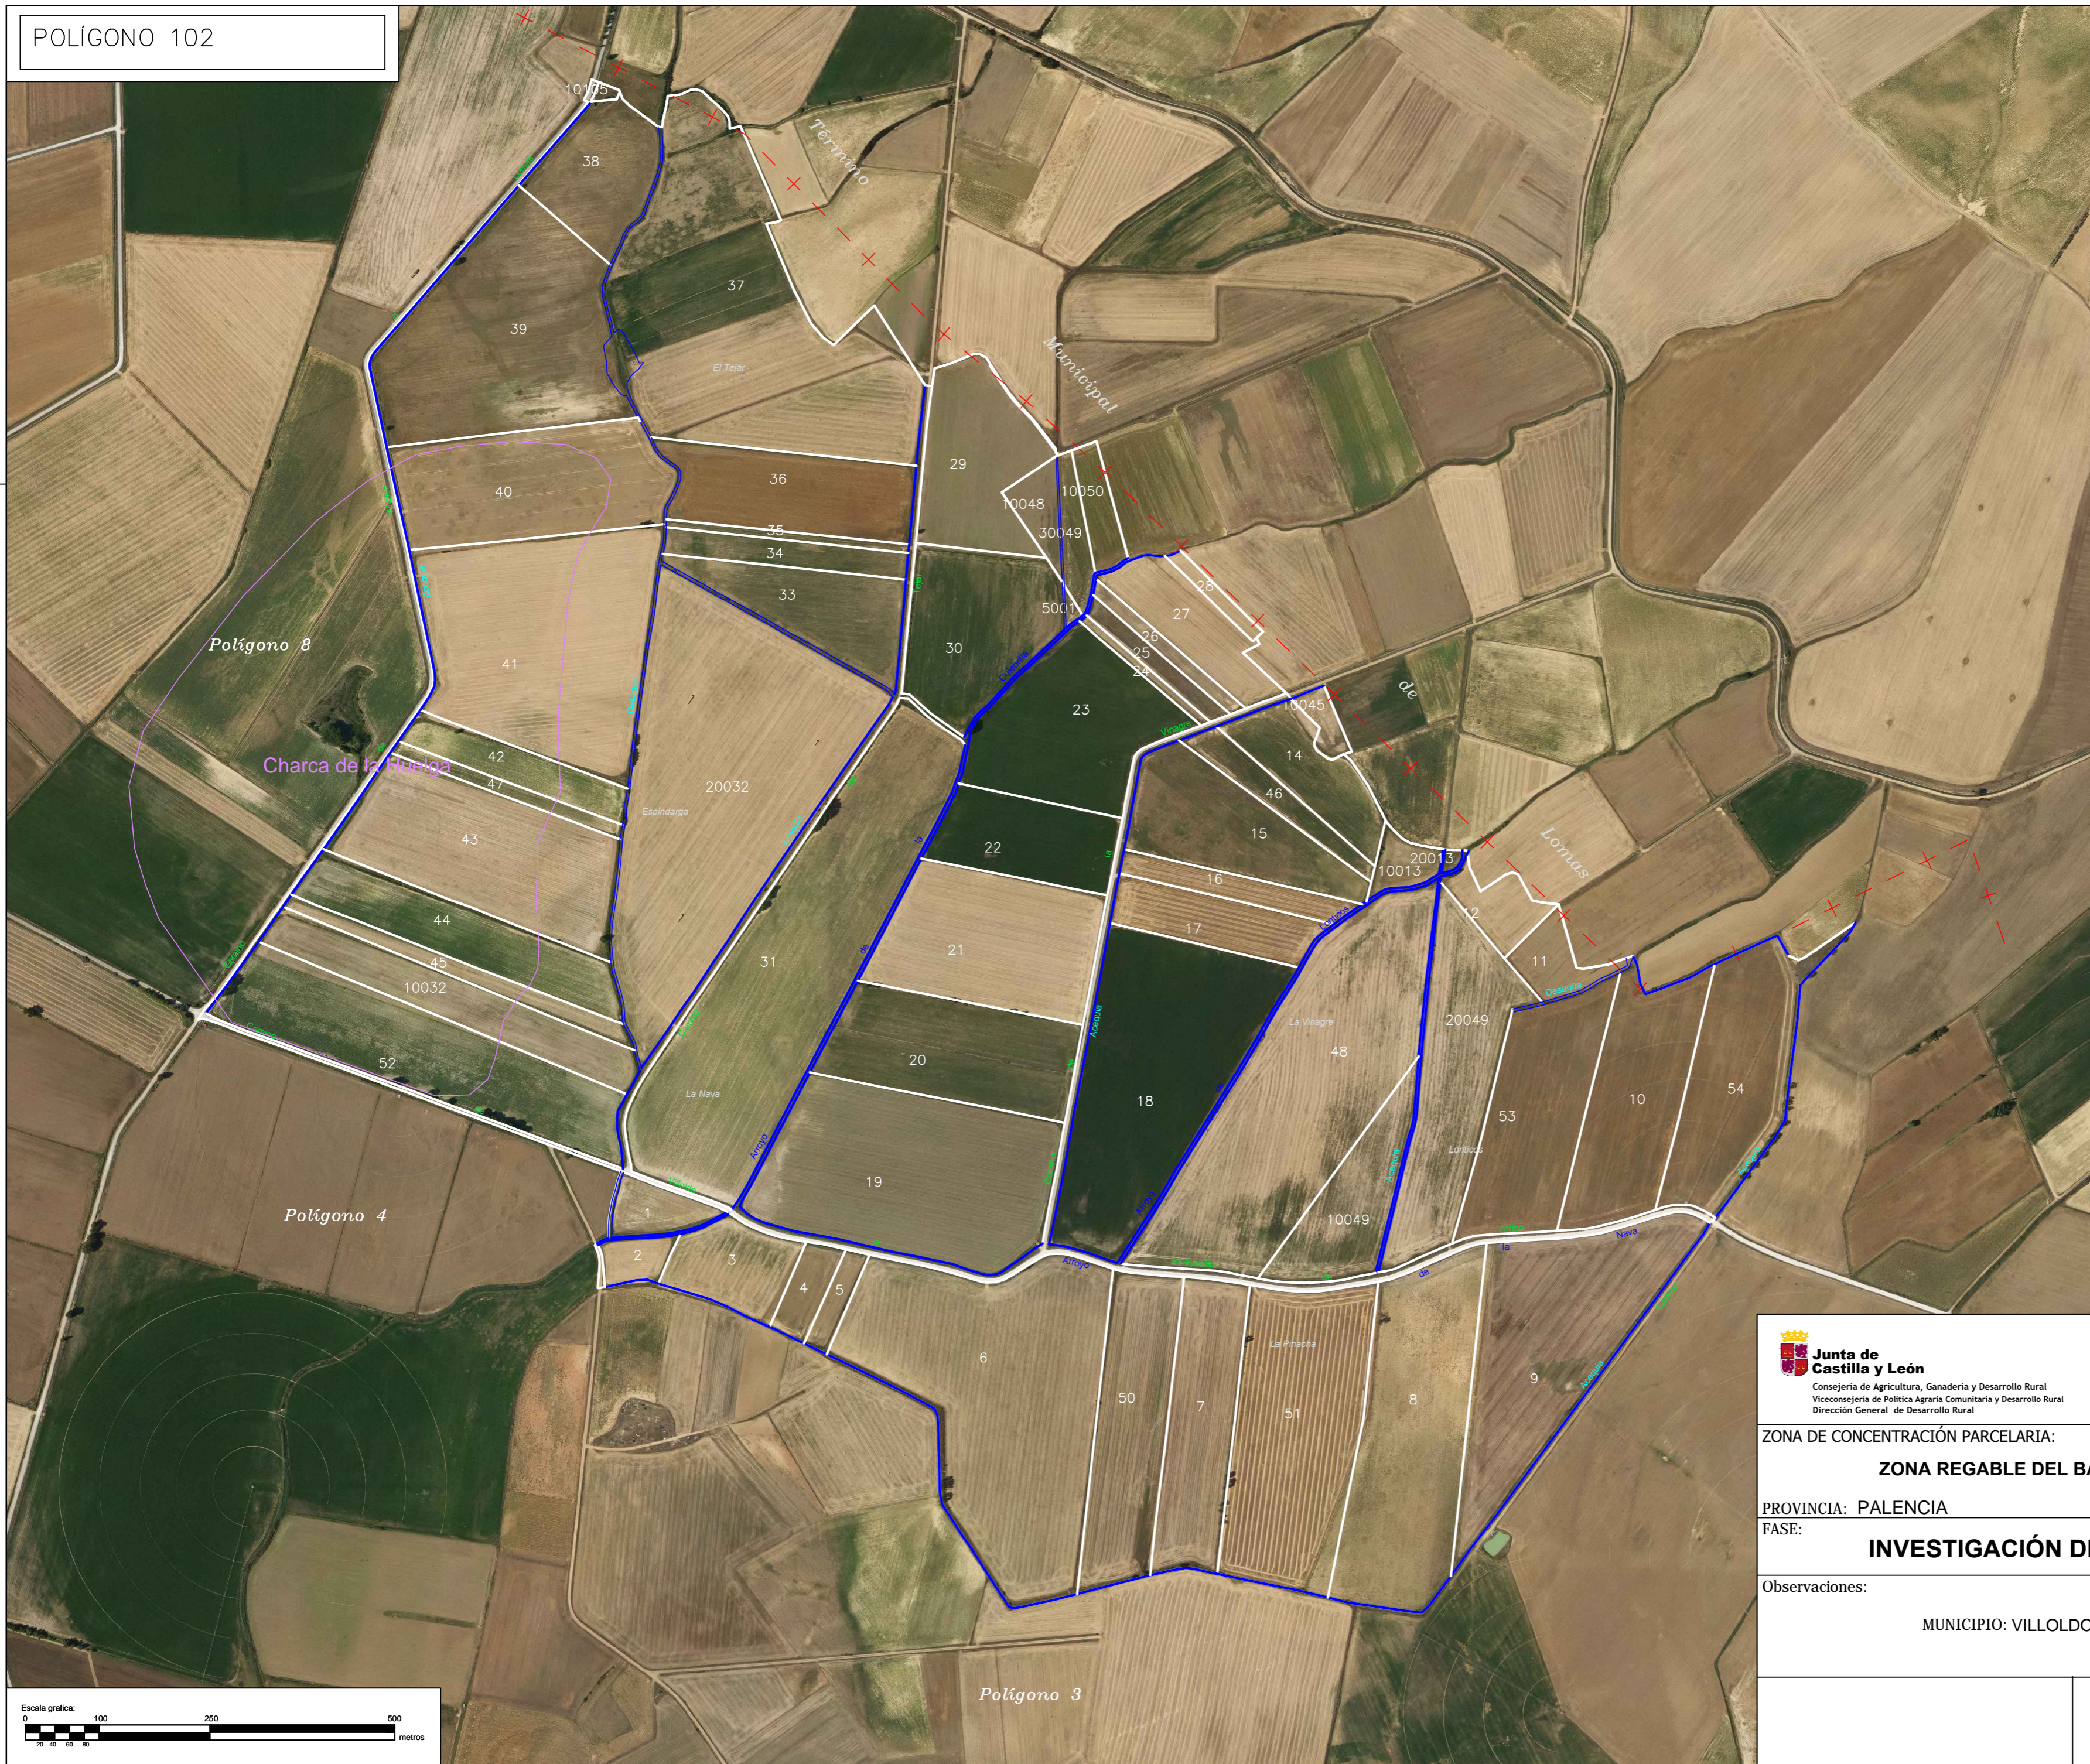

POLÍGONO 102

 Junta de Castilla y León Consejería de Agricultura, Ganadería y Desarrollo Rural Viceconsejería de Política Agraria Comunitaria y Desarrollo Rural Dirección General de Desarrollo Rural		 INSTITUTO TECNOLÓGICO AGRARIO Junta de Castilla y León Consejería de Agricultura, Ganadería y Desarrollo Rural		
ZONA DE CONCENTRACIÓN PARCELARIA: ZONA REGABLE DEL BAJO CARRIÓN				
PROVINCIA: PALENCIA FASE: INVESTIGACIÓN DE LA PROPIEDAD				
Observaciones: MUNICIPIO: VILLOLDO				
			Polígono nº: 102	
			Escala: 1/6.000	
			Fecha: Marzo 2024	