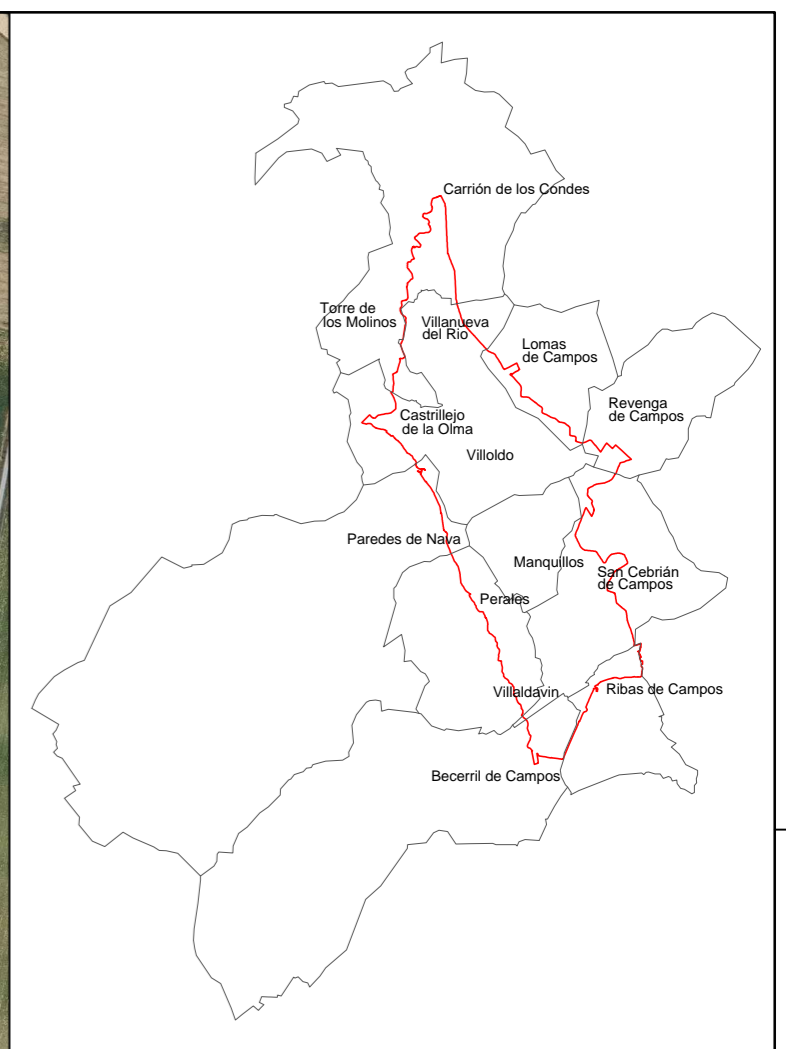

POLÍGONO 104

TÉRMINO MUNICIPAL VILLOLDO

 <p>Junta de Castilla y León Consejería de Agricultura, Ganadería y Desarrollo Rural Viceconsejería de Política Agraria Comunitaria y Desarrollo Rural Dirección General de Desarrollo Rural</p>	 <p>INSTITUTO TECNOLÓGICO AGRARIO Junta de Castilla y León Consejería de Agricultura, Ganadería y Desarrollo Rural</p>	
<p>ZONA DE CONCENTRACIÓN PARCELARIA: ZONA REGABLE DEL BAJO CARRIÓN</p>		
<p>PROVINCIA: PALENCIA</p>		
<p>FASE: INVESTIGACIÓN DE LA PROPIEDAD</p>		
<p>Observaciones: MUNICIPIO: VILLOLDO</p>		
<p>Municipio: Manquillos</p>		

Polígono nº: **104**

Escala: 1/6.000

Fecha: Marzo 2024