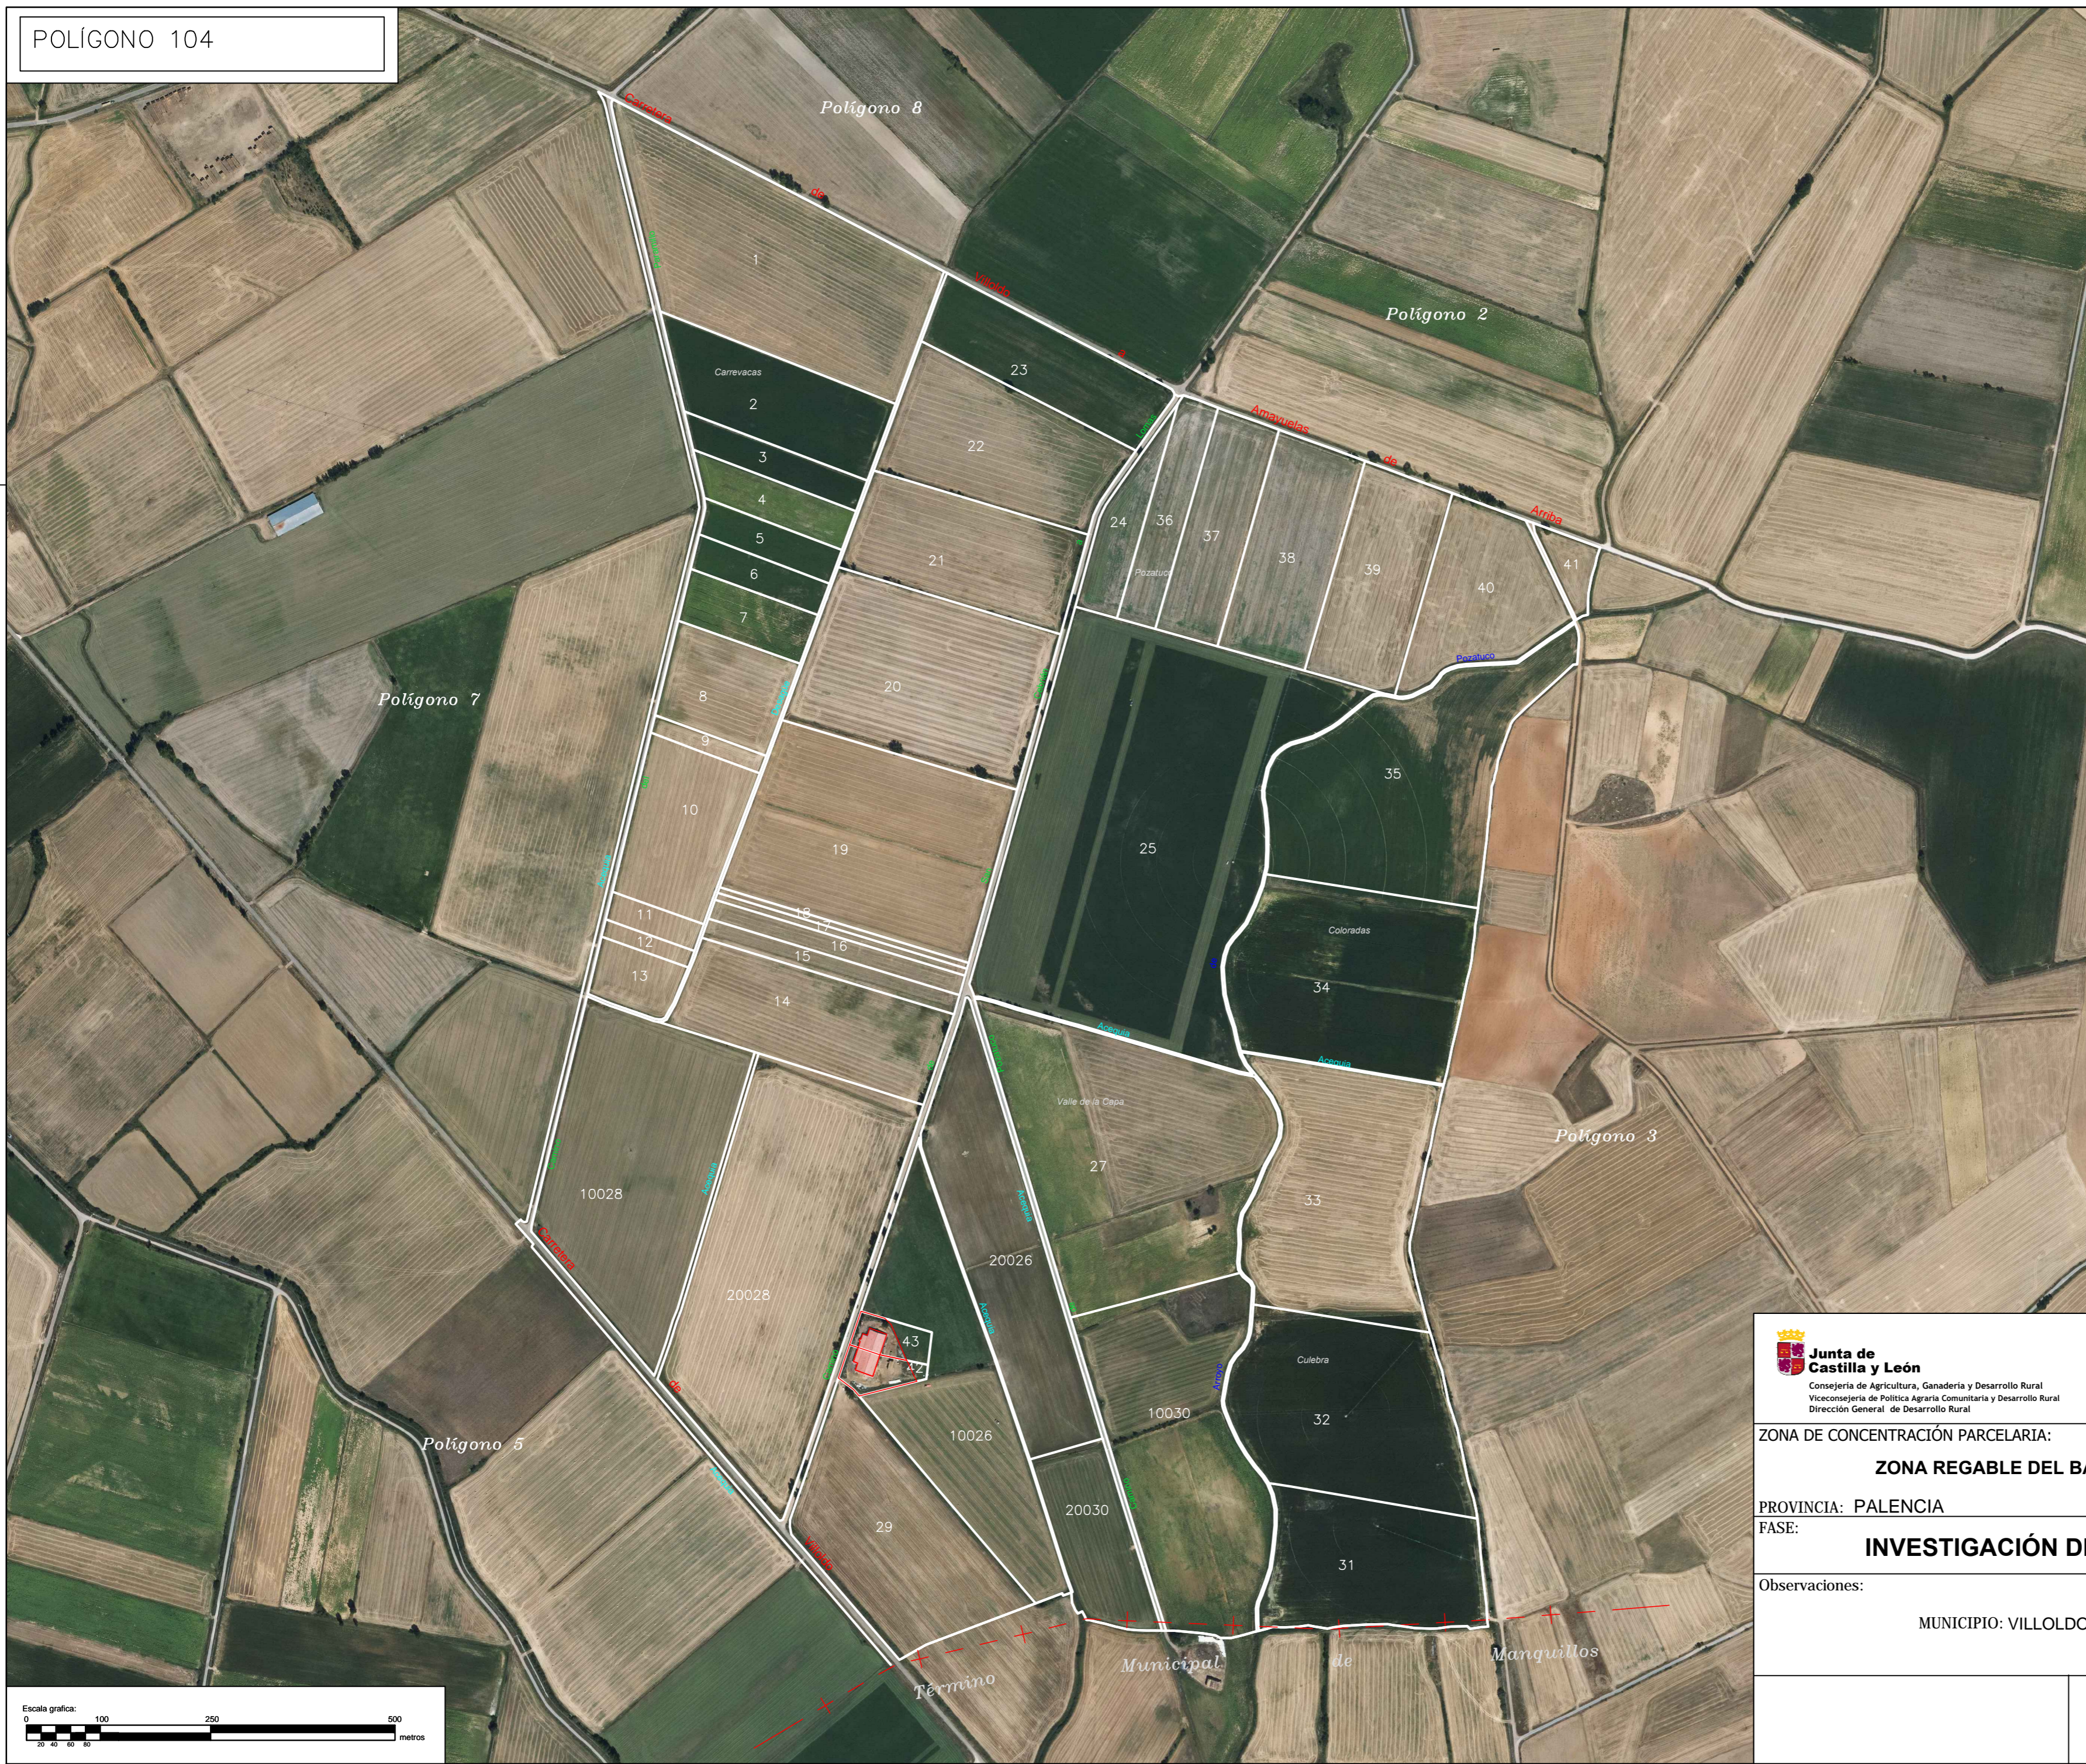

POLÍGONO 104

TÉRMINO MUNICIPAL VILLOLDO

 <p>Junta de Castilla y León Consejería de Agricultura, Ganadería y Desarrollo Rural Viceconsejería de Política Agraria Comunitaria y Desarrollo Rural Dirección General de Desarrollo Rural</p>	 <p>INSTITUTO TECNOLÓGICO AGRARIO Junta de Castilla y León Consejería de Agricultura, Ganadería y Desarrollo Rural</p>	
<p>ZONA DE CONCENTRACIÓN PARCELARIA: ZONA REGABLE DEL BAJO CARRIÓN</p>		
<p>PROVINCIA: PALENCIA</p>		
<p>FASE: INVESTIGACIÓN DE LA PROPIEDAD</p>		
<p>Observaciones: MUNICIPIO: VILLOLDO</p>		
<p>Municipio: Manquillos</p>		

Polígono nº: **104**

Escala: 1/6.000

Fecha: Marzo 2024