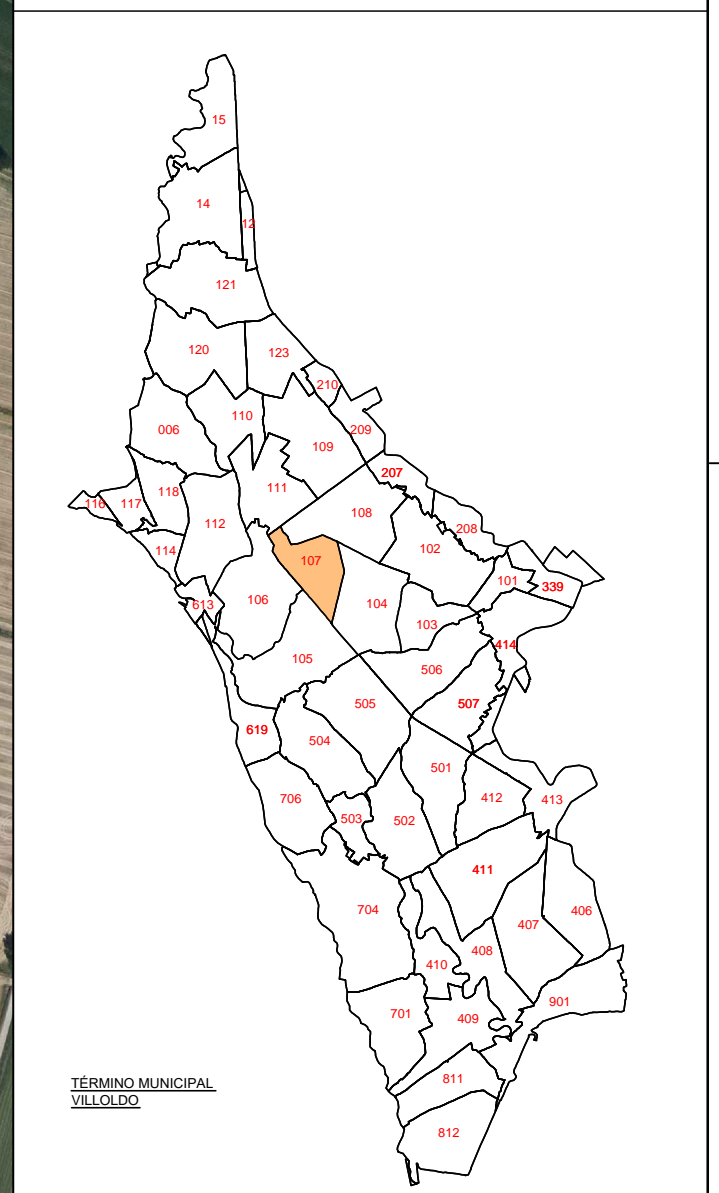

POLÍGONO 107

 Junta de Castilla y León Consejería de Agricultura, Ganadería y Desarrollo Rural Viceconsejería de Política Agraria Comunitaria y Desarrollo Rural Dirección General de Desarrollo Rural		 INSTITUTO TECNOLÓGICO AGRARIO Junta de Castilla y León Consejería de Agricultura, Ganadería y Desarrollo Rural		
ZONA DE CONCENTRACIÓN PARCELARIA: ZONA REGABLE DEL BAJO CARRIÓN				
PROVINCIA: PALENCIA FASE: INVESTIGACIÓN DE LA PROPIEDAD				
Observaciones: MUNICIPIO: VILLOLDO				
				Polígono nº: 107
				Escala: 1/5.000
				Fecha: Marzo 2024