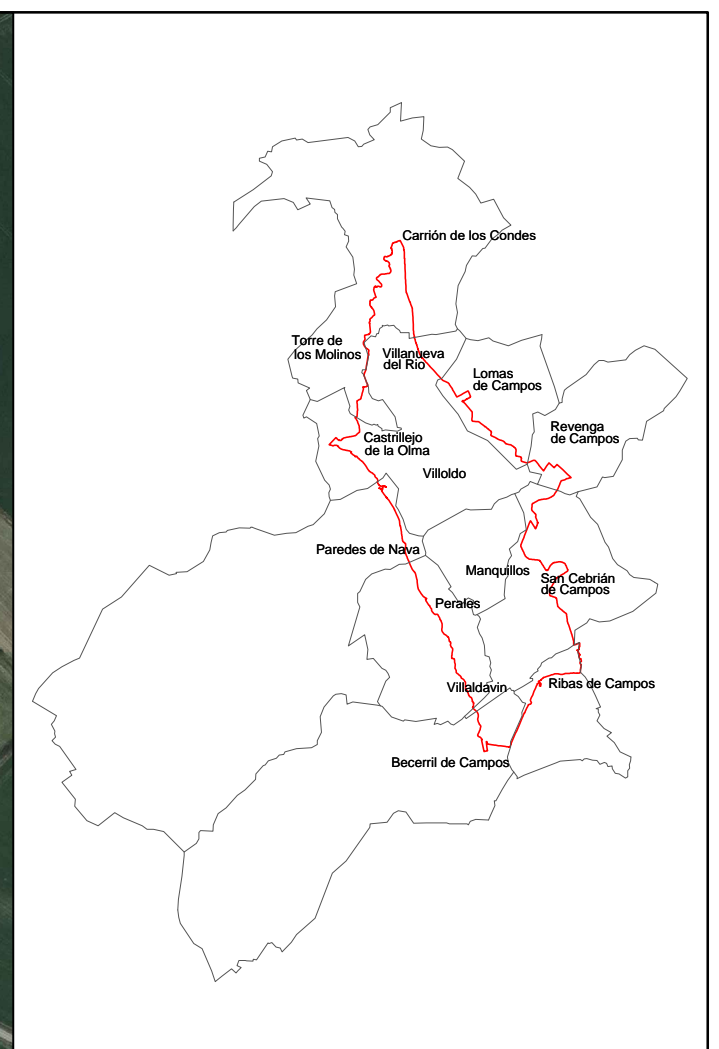

POLÍGONO 107

 Junta de Castilla y León Consejería de Agricultura, Ganadería y Desarrollo Rural Viceconsejería de Política Agraria Comunitaria y Desarrollo Rural Dirección General de Desarrollo Rural		 INSTITUTO TECNOLÓGICO AGRARIO Junta de Castilla y León Consejería de Agricultura, Ganadería y Desarrollo Rural		
ZONA DE CONCENTRACIÓN PARCELARIA: ZONA REGABLE DEL BAJO CARRIÓN				
PROVINCIA: PALENCIA FASE: INVESTIGACIÓN DE LA PROPIEDAD				
Observaciones: MUNICIPIO: VILLOLDO				
				Polígono nº: 107
				Escala: 1/5.000
				Fecha: Marzo 2024