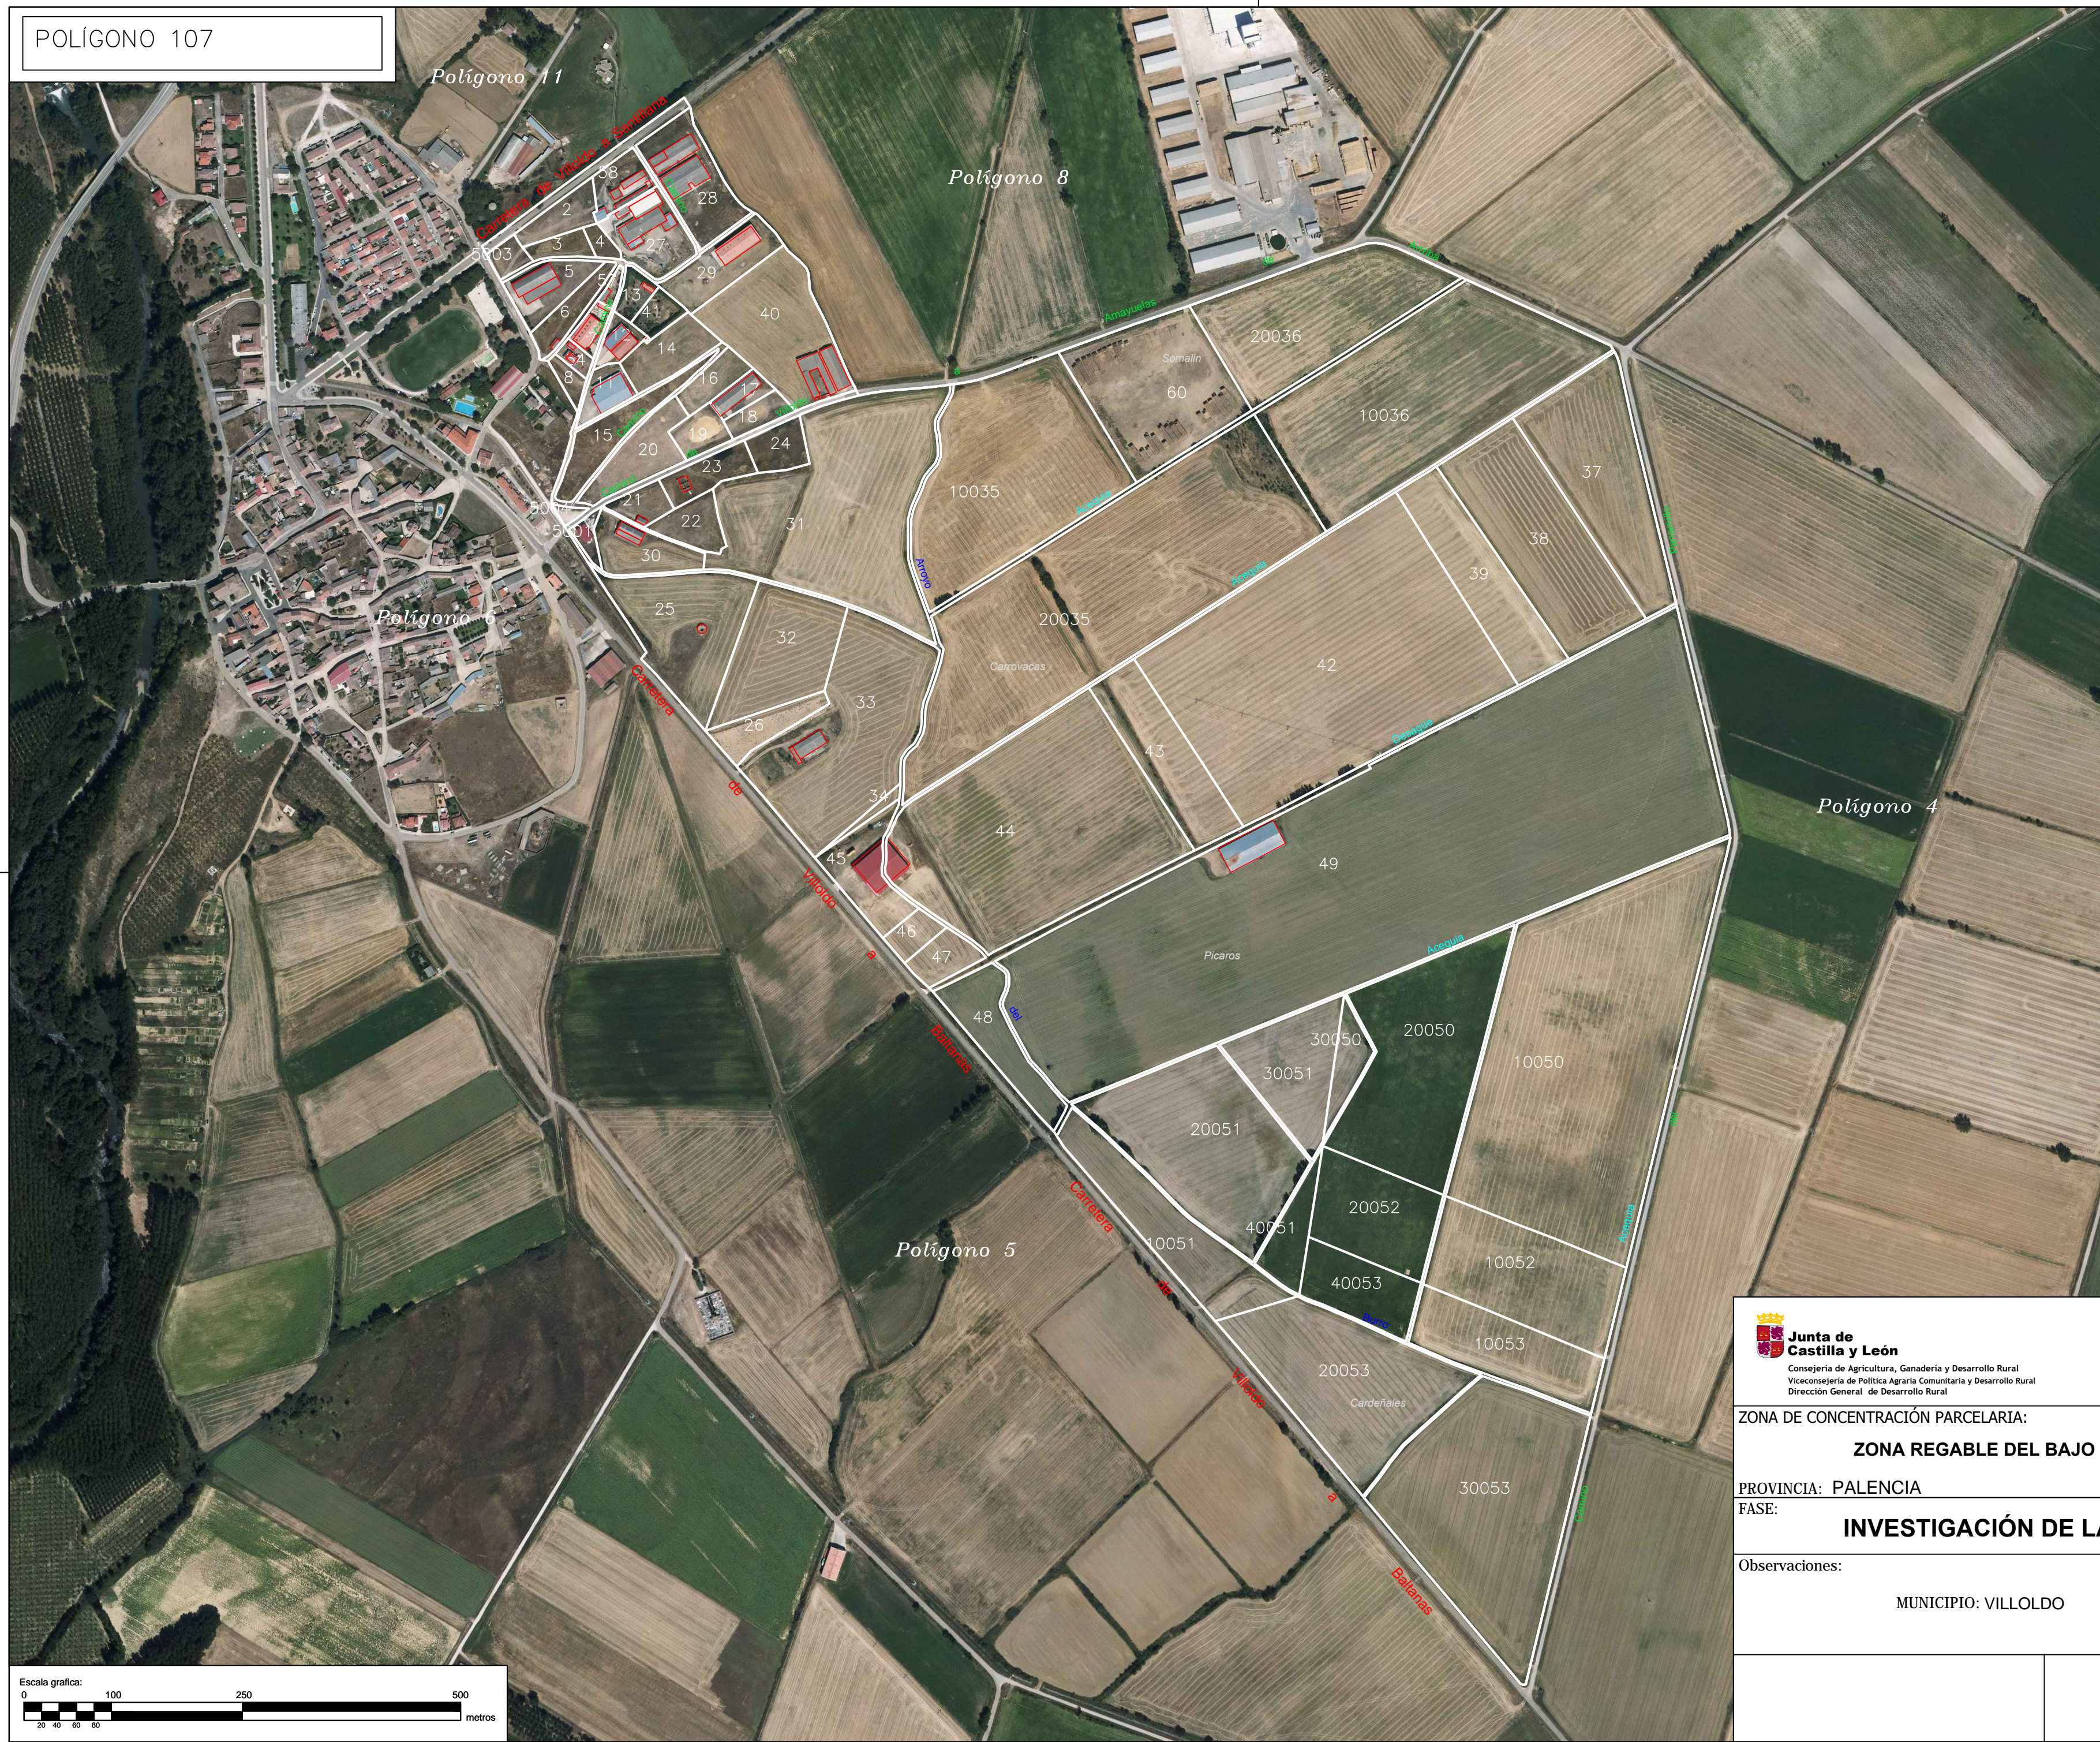

POLÍGONO 107

 Junta de Castilla y León Consejería de Agricultura, Ganadería y Desarrollo Rural Viceconsejería de Política Agraria Comunitaria y Desarrollo Rural Dirección General de Desarrollo Rural		 INSTITUTO TECNOLÓGICO AGRARIO Junta de Castilla y León Consejería de Agricultura, Ganadería y Desarrollo Rural		
ZONA DE CONCENTRACIÓN PARCELARIA: ZONA REGABLE DEL BAJO CARRIÓN				
PROVINCIA: PALENCIA FASE: INVESTIGACIÓN DE LA PROPIEDAD				
Observaciones: MUNICIPIO: VILLOLDO				
				Polígono nº: 107
				Escala: 1/5.000
				Fecha: Marzo 2024