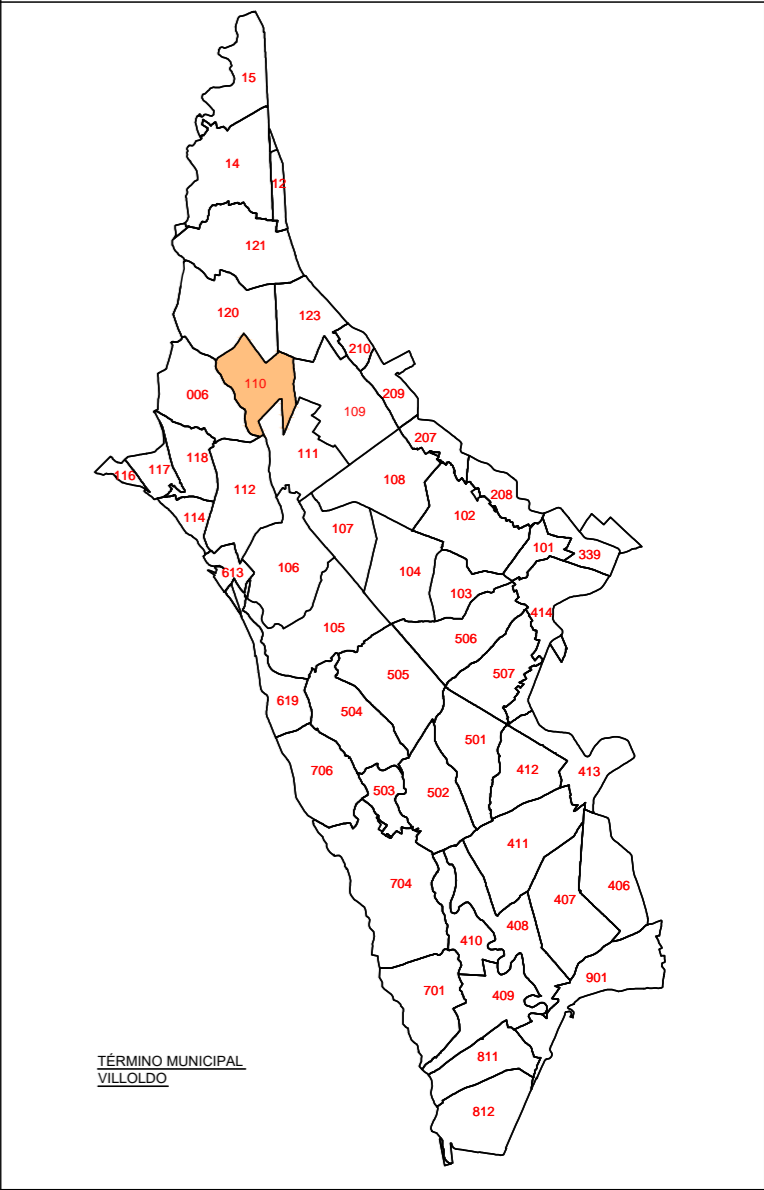

POLÍGONO 110

 Junta de Castilla y León Consejería de Agricultura, Ganadería y Desarrollo Rural Viceconsejería de Política Agraria Comunitaria y Desarrollo Rural Dirección General de Desarrollo Rural		 INSTITUTO TECNOLÓGICO AGRARIO Junta de Castilla y León Consejería de Agricultura, Ganadería y Desarrollo Rural		
ZONA DE CONCENTRACIÓN PARCELARIA: ZONA REGABLE DEL BAJO CARRIÓN				
PROVINCIA: PALENCIA FASE: INVESTIGACIÓN DE LA PROPIEDAD				
Observaciones: MUNICIPIO: VILLOLDO				
				Polígono nº: 110
				Escala: 1/5.000
				Fecha: Marzo 2024