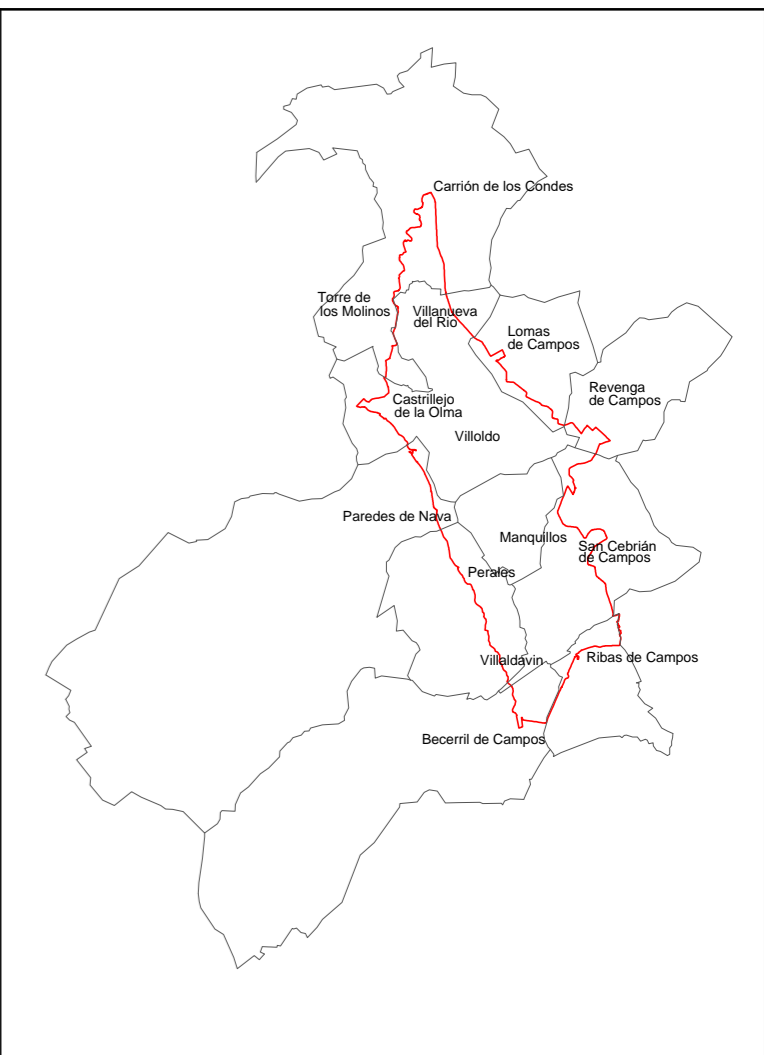

POLÍGONO 110

 Junta de Castilla y León Consejería de Agricultura, Ganadería y Desarrollo Rural Viceconsejería de Política Agraria Comunitaria y Desarrollo Rural Dirección General de Desarrollo Rural		 INSTITUTO TECNOLÓGICO AGRARIO Junta de Castilla y León Consejería de Agricultura, Ganadería y Desarrollo Rural		
ZONA DE CONCENTRACIÓN PARCELARIA: ZONA REGABLE DEL BAJO CARRIÓN				
PROVINCIA: PALENCIA FASE: INVESTIGACIÓN DE LA PROPIEDAD				
Observaciones: MUNICIPIO: VILLOLDO				
				Polígono nº: 110
				Escala: 1/5.000
				Fecha: Marzo 2024