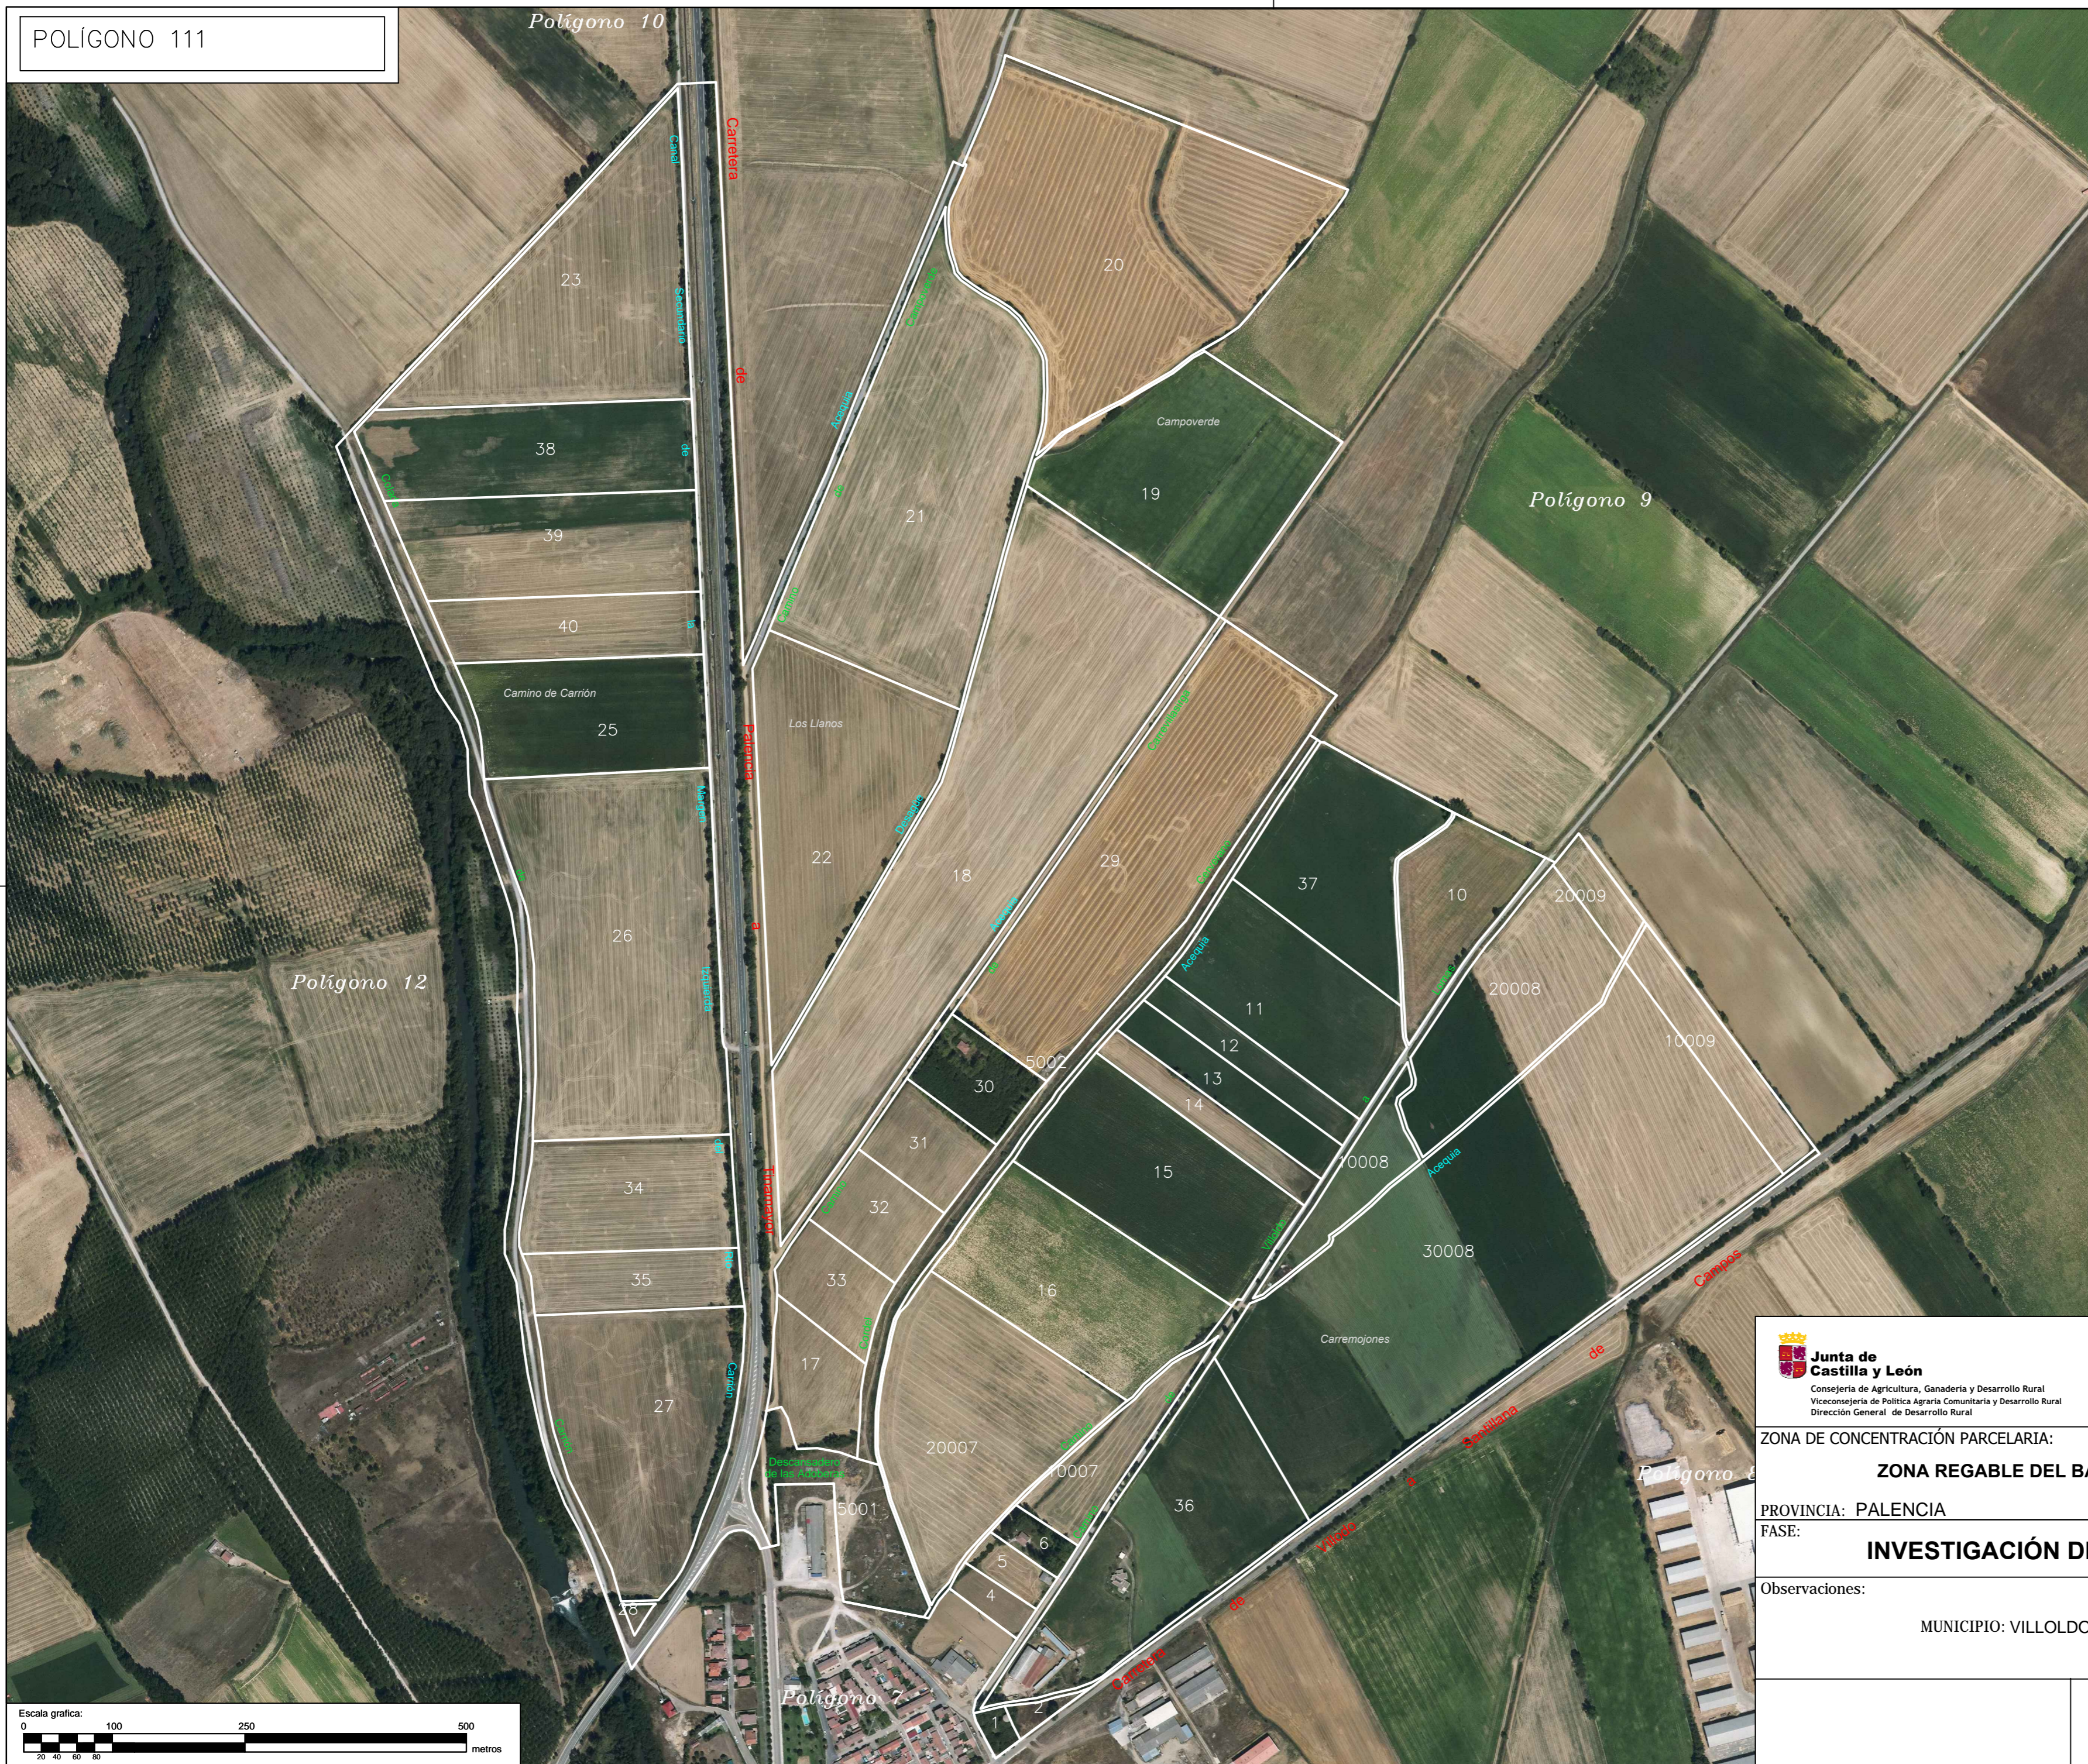

POLÍGONO 111

 <p>Junta de Castilla y León Consejería de Agricultura, Ganadería y Desarrollo Rural Viceconsejería de Política Agraria Comunitaria y Desarrollo Rural Dirección General de Desarrollo Rural</p>	 <p>INSTITUTO TECNOLÓGICO AGRARIO Junta de Castilla y León Consejería de Agricultura, Ganadería y Desarrollo Rural</p>	
<p>ZONA DE CONCENTRACIÓN PARCELARIA: ZONA REGABLE DEL BAJO CARRIÓN</p>		
<p>PROVINCIA: PALENCIA</p>		
<p>FASE: INVESTIGACIÓN DE LA PROPIEDAD</p>		
<p>Observaciones: MUNICIPIO: VILLOLDO</p>		
		
<p>Polígono nº: 111</p>		
<p>Escala: 1/5.000</p>		
<p>Fecha: Marzo 2024</p>		