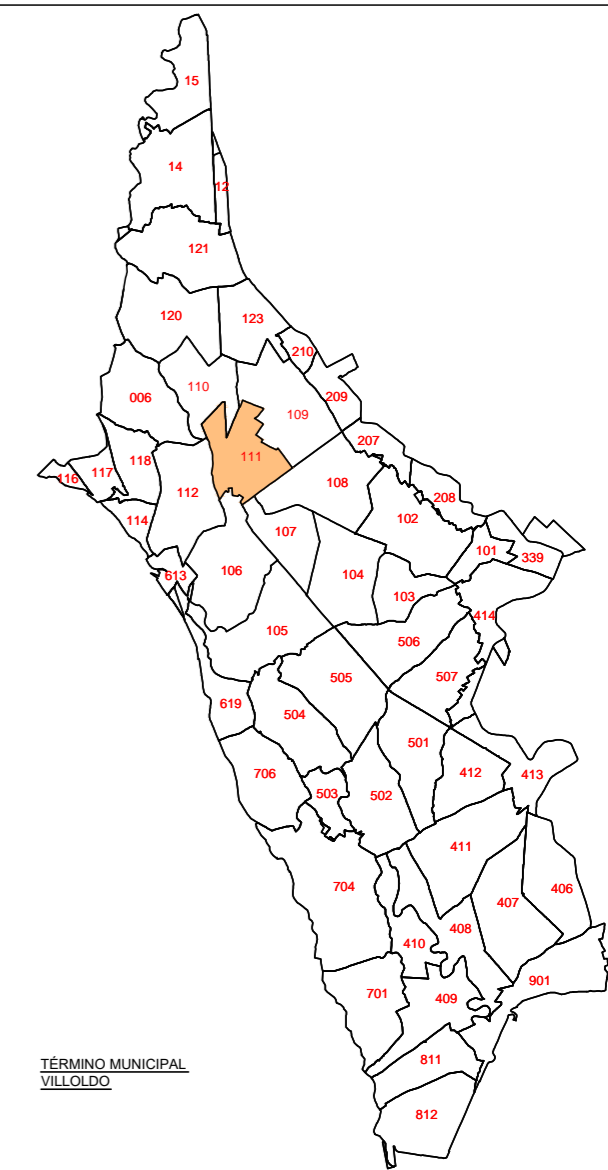

POLÍGONO 111

 <p>Junta de Castilla y León Consejería de Agricultura, Ganadería y Desarrollo Rural Viceconsejería de Política Agraria Comunitaria y Desarrollo Rural Dirección General de Desarrollo Rural</p>	 <p>INSTITUTO TECNOLÓGICO AGRARIO Junta de Castilla y León Consejería de Agricultura, Ganadería y Desarrollo Rural</p>	
<p>ZONA DE CONCENTRACIÓN PARCELARIA: ZONA REGABLE DEL BAJO CARRIÓN</p>		
<p>PROVINCIA: PALENCIA</p>		
<p>FASE: INVESTIGACIÓN DE LA PROPIEDAD</p>		
<p>Observaciones: MUNICIPIO: VILLOLDO</p>		
		
<p>Polígono nº: 111</p>		
<p>Escala: 1/5.000</p>		
<p>Fecha: Marzo 2024</p>		