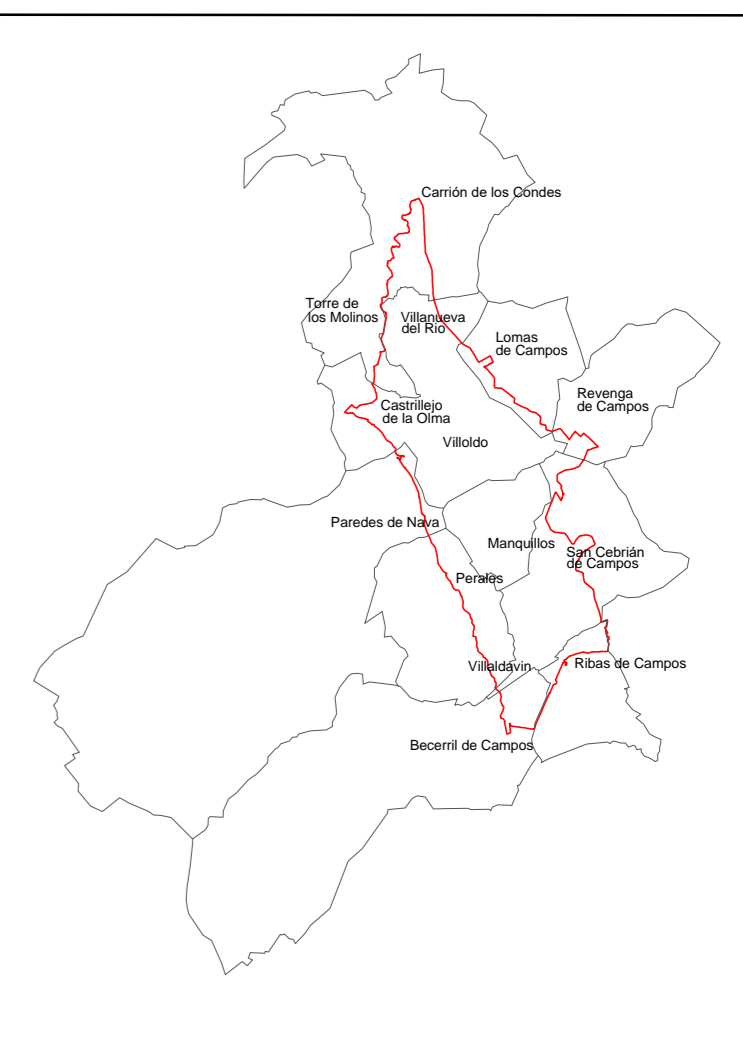

POLÍGONO 111

 <p>Junta de Castilla y León Consejería de Agricultura, Ganadería y Desarrollo Rural Viceconsejería de Política Agraria Comunitaria y Desarrollo Rural Dirección General de Desarrollo Rural</p>	 <p>INSTITUTO TECNOLÓGICO AGRARIO Junta de Castilla y León Consejería de Agricultura, Ganadería y Desarrollo Rural</p>	
<p>ZONA DE CONCENTRACIÓN PARCELARIA: ZONA REGABLE DEL BAJO CARRIÓN</p>		
<p>PROVINCIA: PALENCIA</p>		
<p>FASE: INVESTIGACIÓN DE LA PROPIEDAD</p>		
<p>Observaciones: MUNICIPIO: VILLOLDO</p>		
		
<p>Polígono nº: 111</p>		
<p>Escala: 1/5.000</p>		
<p>Fecha: Marzo 2024</p>		