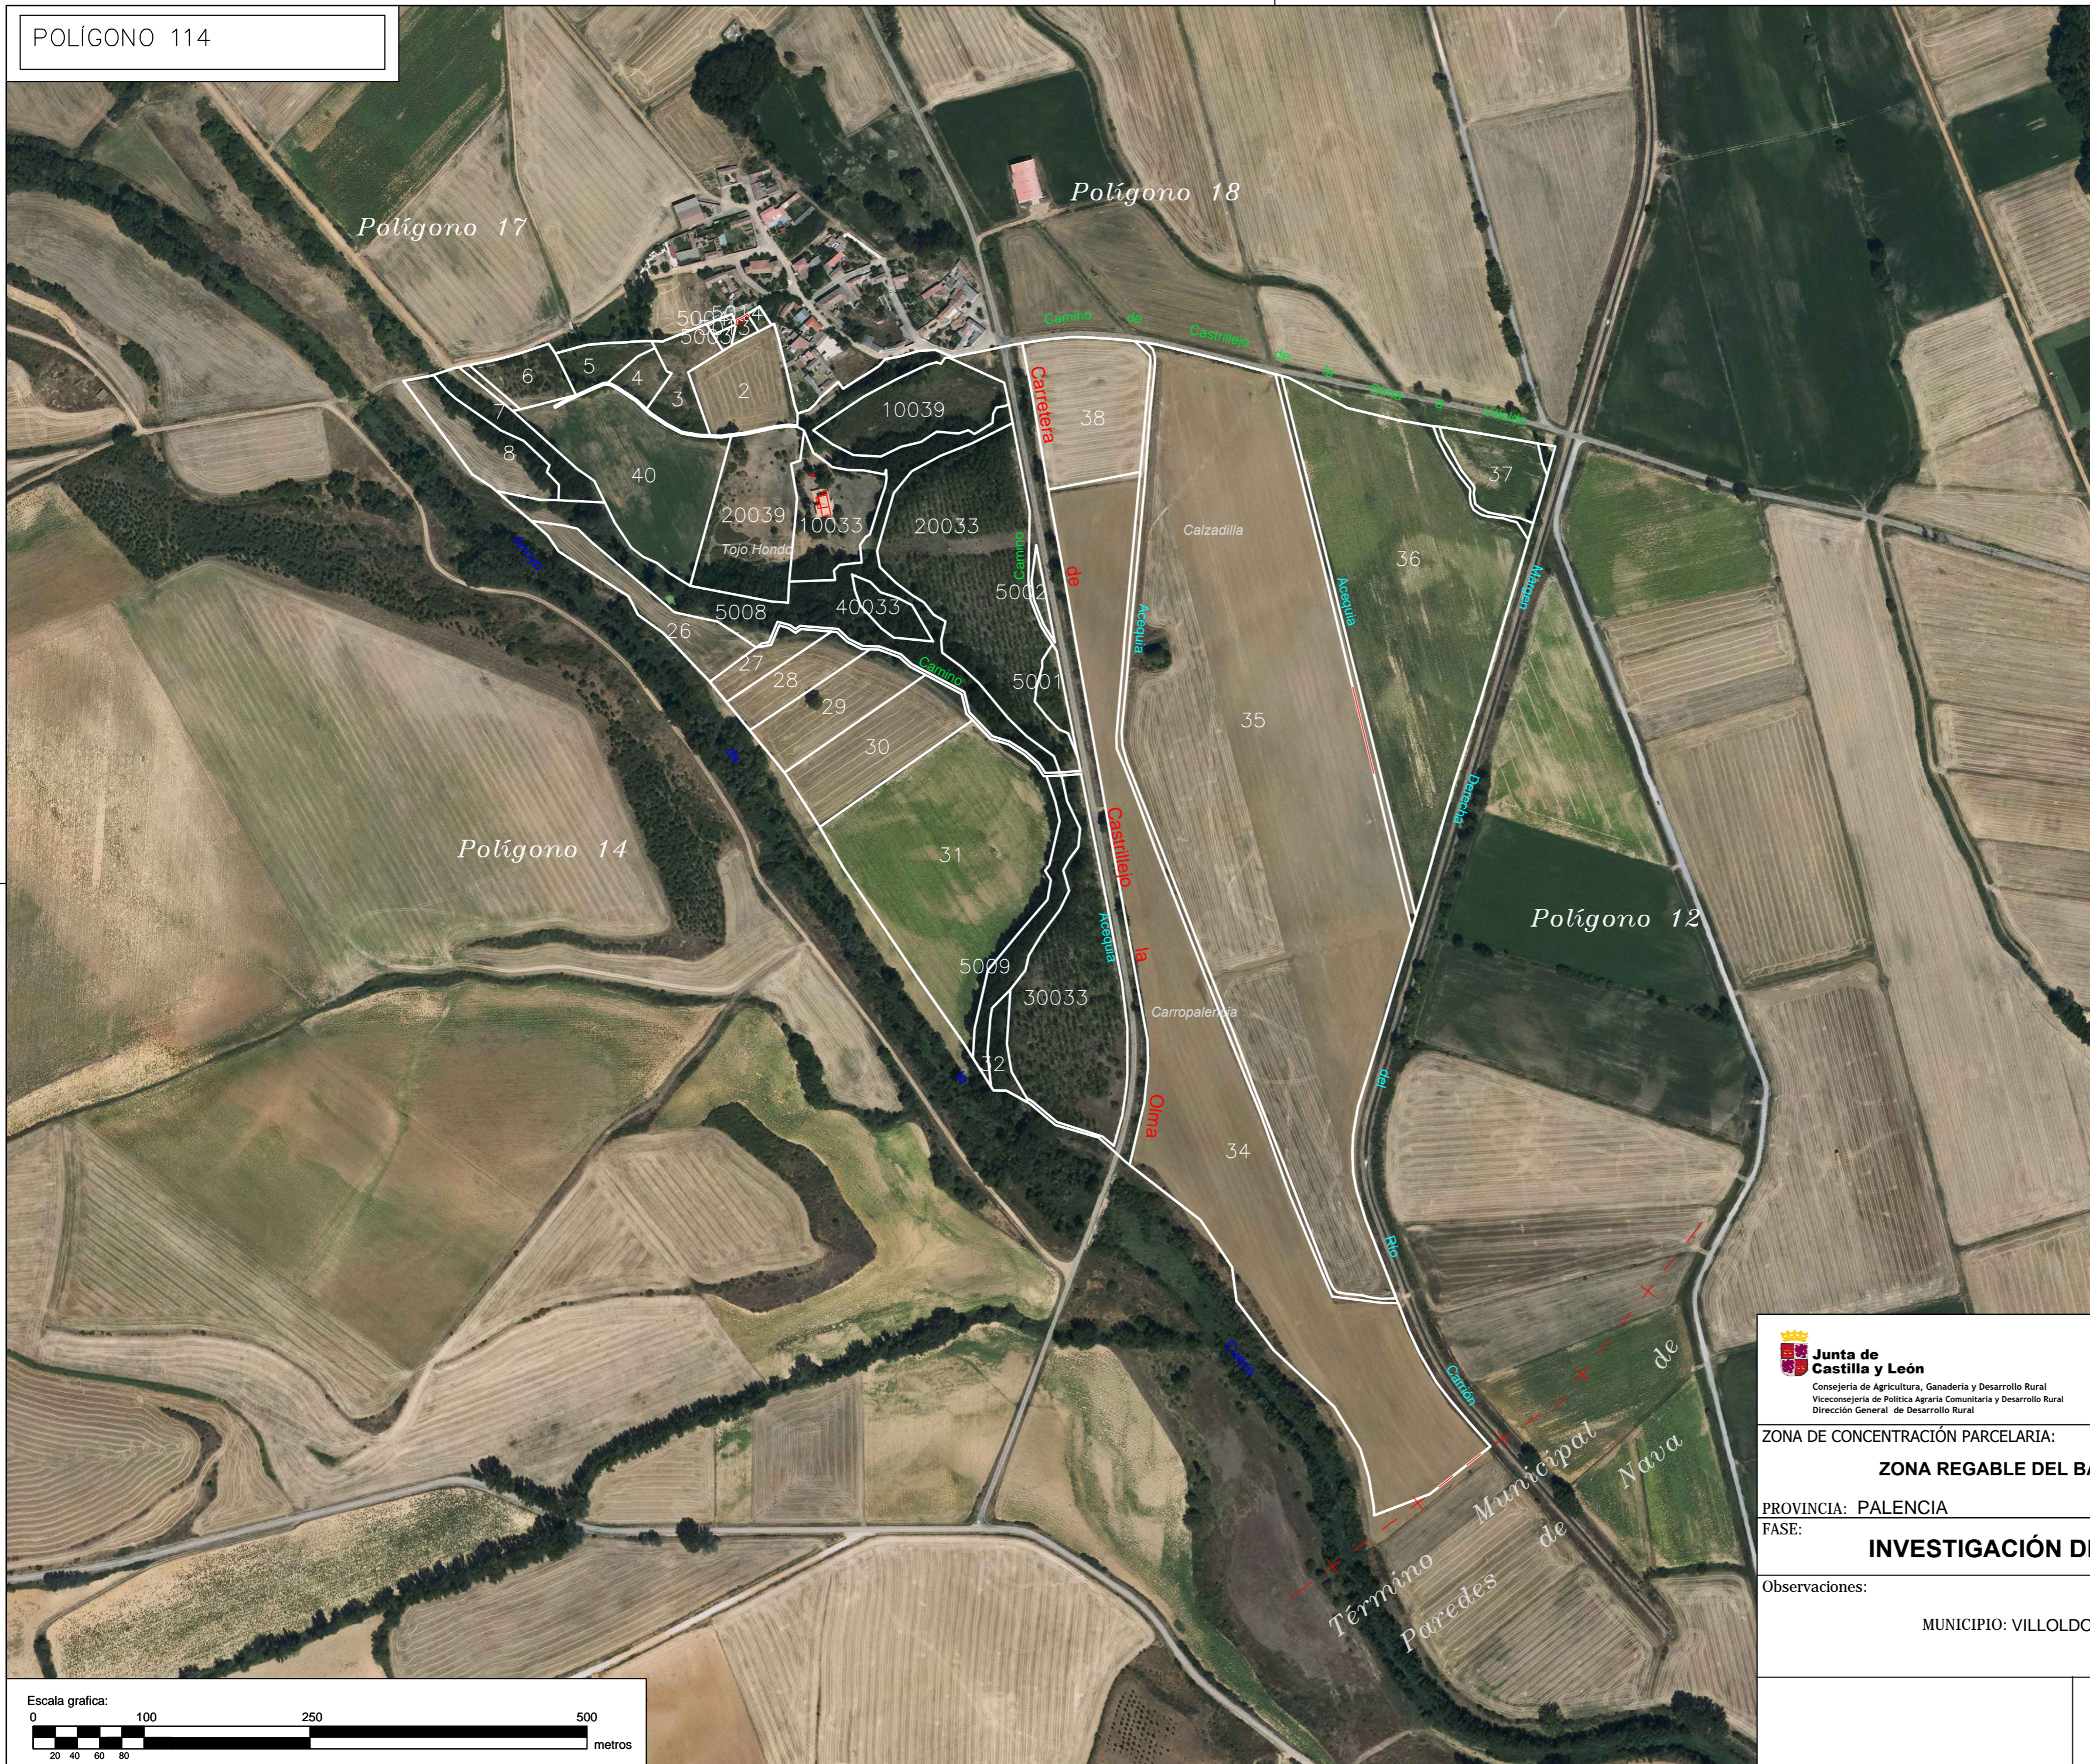

POLÍGONO 114

 Junta de Castilla y León Consejería de Agricultura, Ganadería y Desarrollo Rural Viceconsejería de Política Agraria Comunitaria y Desarrollo Rural Dirección General de Desarrollo Rural		 INSTITUTO TECNOLÓGICO AGRARIO Junta de Castilla y León Consejería de Agricultura, Ganadería y Desarrollo Rural		
ZONA DE CONCENTRACIÓN PARCELARIA: ZONA REGABLE DEL BAJO CARRIÓN				
PROVINCIA: PALENCIA FASE: INVESTIGACIÓN DE LA PROPIEDAD				
Observaciones: MUNICIPIO: VILLOLDO				
				Polígono nº: 114
				Escala: 1/4.000
				Fecha: Marzo 2024