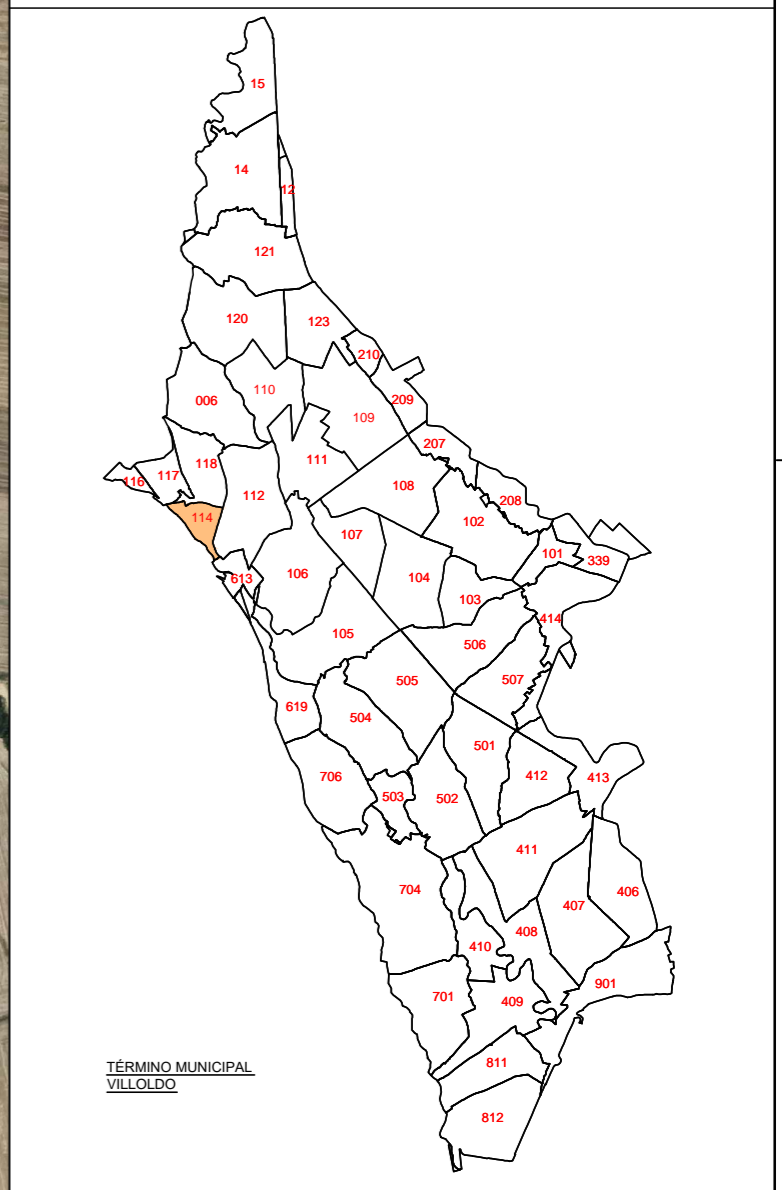

POLÍGONO 114

 Junta de Castilla y León Consejería de Agricultura, Ganadería y Desarrollo Rural Viceconsejería de Política Agraria Comunitaria y Desarrollo Rural Dirección General de Desarrollo Rural		 INSTITUTO TECNOLÓGICO AGRARIO Junta de Castilla y León Consejería de Agricultura, Ganadería y Desarrollo Rural		
ZONA DE CONCENTRACIÓN PARCELARIA: ZONA REGABLE DEL BAJO CARRIÓN				
PROVINCIA: PALENCIA FASE: INVESTIGACIÓN DE LA PROPIEDAD				
Observaciones: MUNICIPIO: VILLOLDO				
				Polígono nº: 114
				Escala: 1/4.000
				Fecha: Marzo 2024