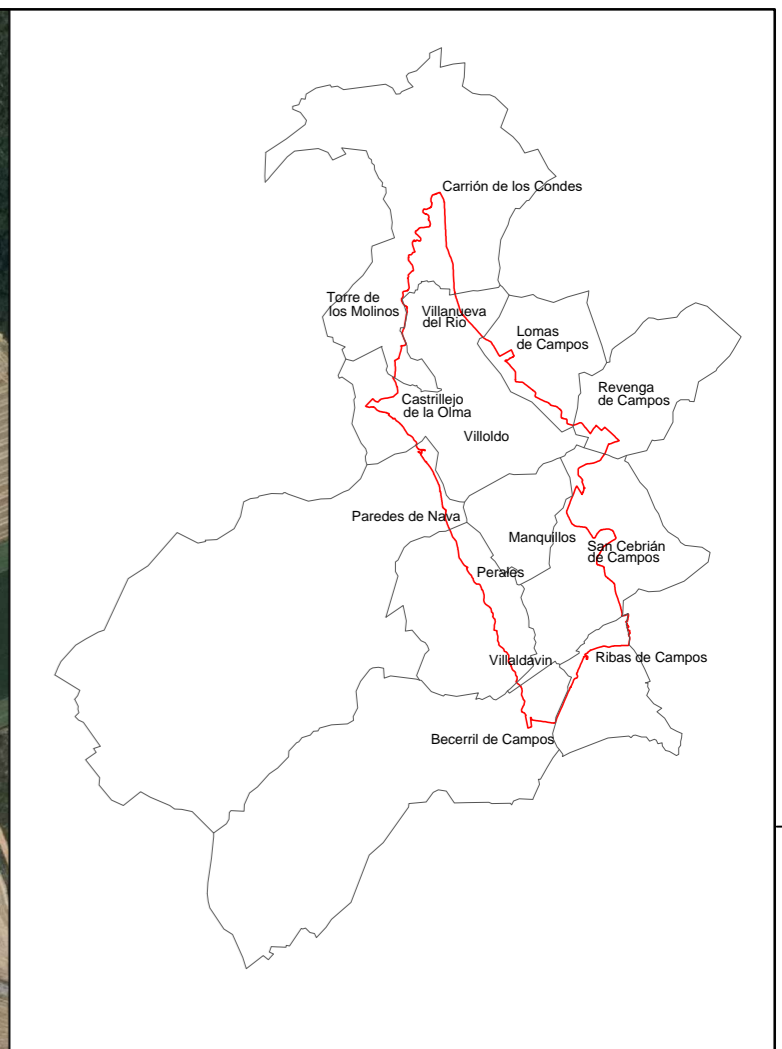

POLÍGONO 114

 Junta de Castilla y León Consejería de Agricultura, Ganadería y Desarrollo Rural Viceconsejería de Política Agraria Comunitaria y Desarrollo Rural Dirección General de Desarrollo Rural		 INSTITUTO TECNOLÓGICO AGRARIO Junta de Castilla y León Consejería de Agricultura, Ganadería y Desarrollo Rural		
ZONA DE CONCENTRACIÓN PARCELARIA: ZONA REGABLE DEL BAJO CARRIÓN				
PROVINCIA: PALENCIA FASE: INVESTIGACIÓN DE LA PROPIEDAD				
Observaciones: MUNICIPIO: VILLOLDO				
				Polígono nº: 114
				Escala: 1/4.000
				Fecha: Marzo 2024