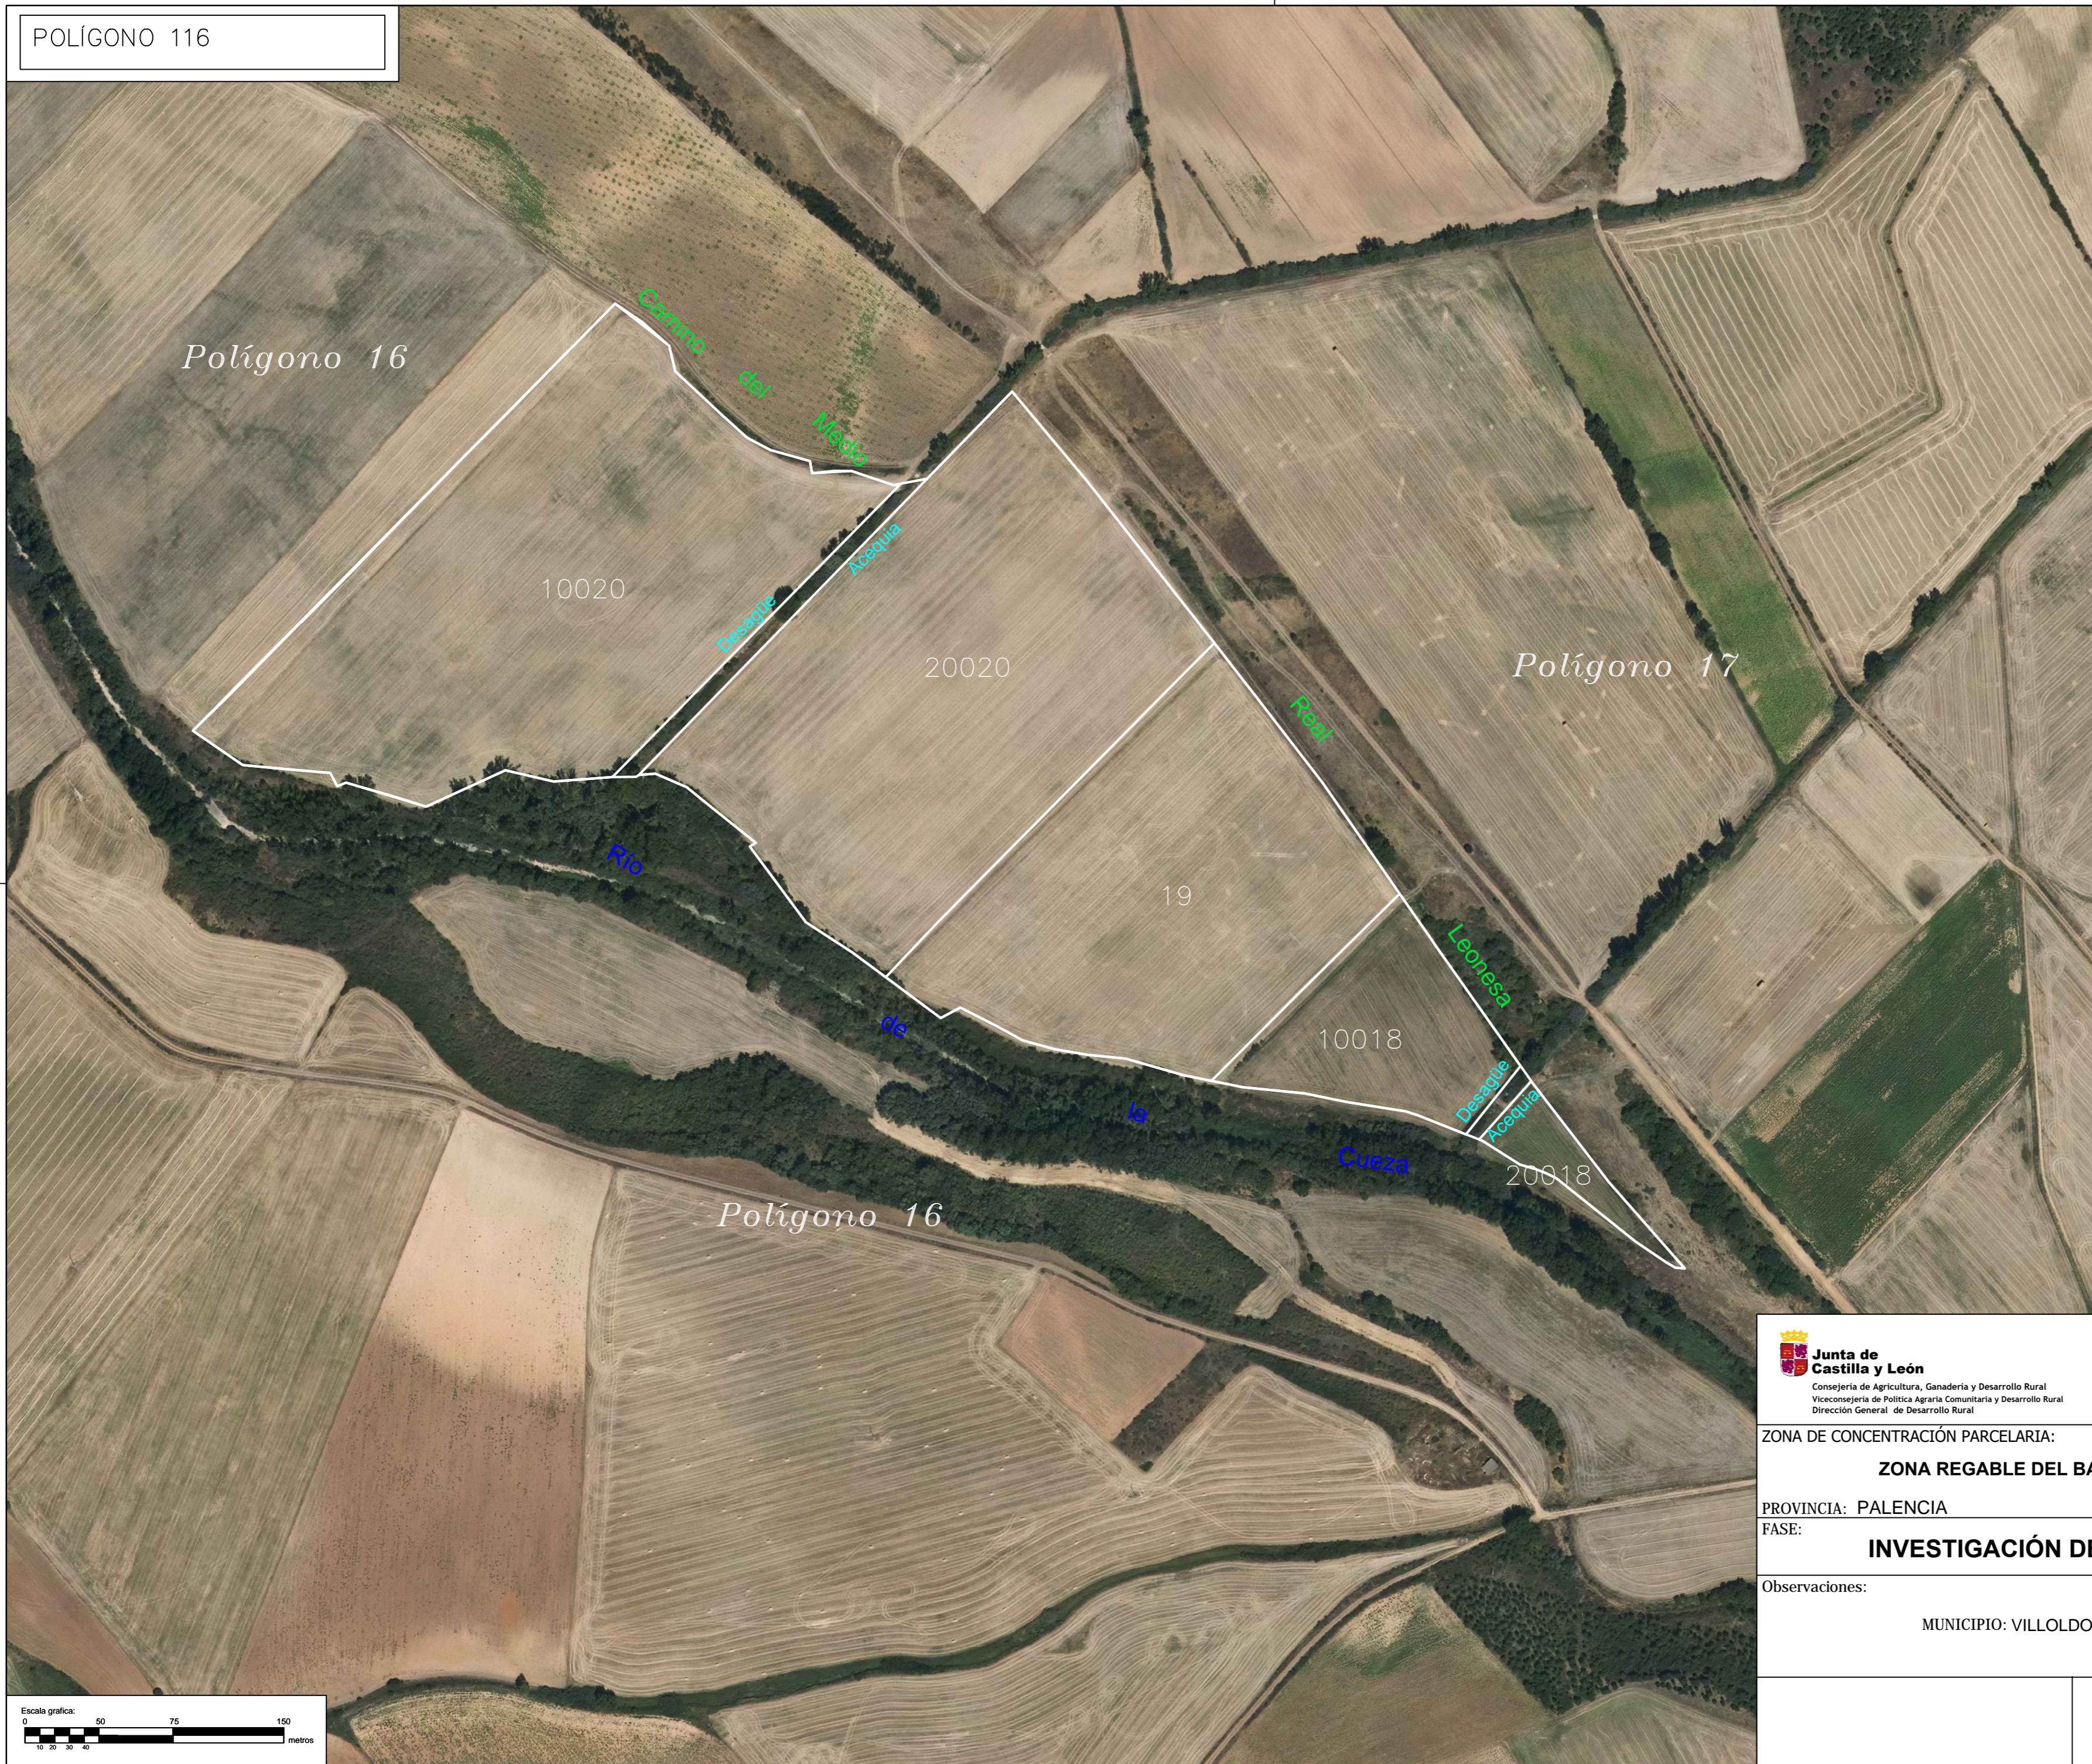

POLÍGONO 116

 <b>Junta de Castilla y León</b> Consejería de Agricultura, Ganadería y Desarrollo Rural Viceconsejería de Política Agraria Comunitaria y Desarrollo Rural Dirección General de Desarrollo Rural		 <b>INSTITUTO TECNOLÓGICO AGRARIO</b> Junta de Castilla y León Consejería de Agricultura, Ganadería y Desarrollo Rural		
ZONA DE CONCENTRACIÓN PARCELARIA: <b>ZONA REGABLE DEL BAJO CARRIÓN</b>				
PROVINCIA: PALENCIA FASE: <b>INVESTIGACIÓN DE LA PROPIEDAD</b>				
Observaciones: MUNICIPIO: VILLOLDO				
				Polígono nº: <b>116</b>
				Escala: 1/3.000
				Fecha: Marzo 2024