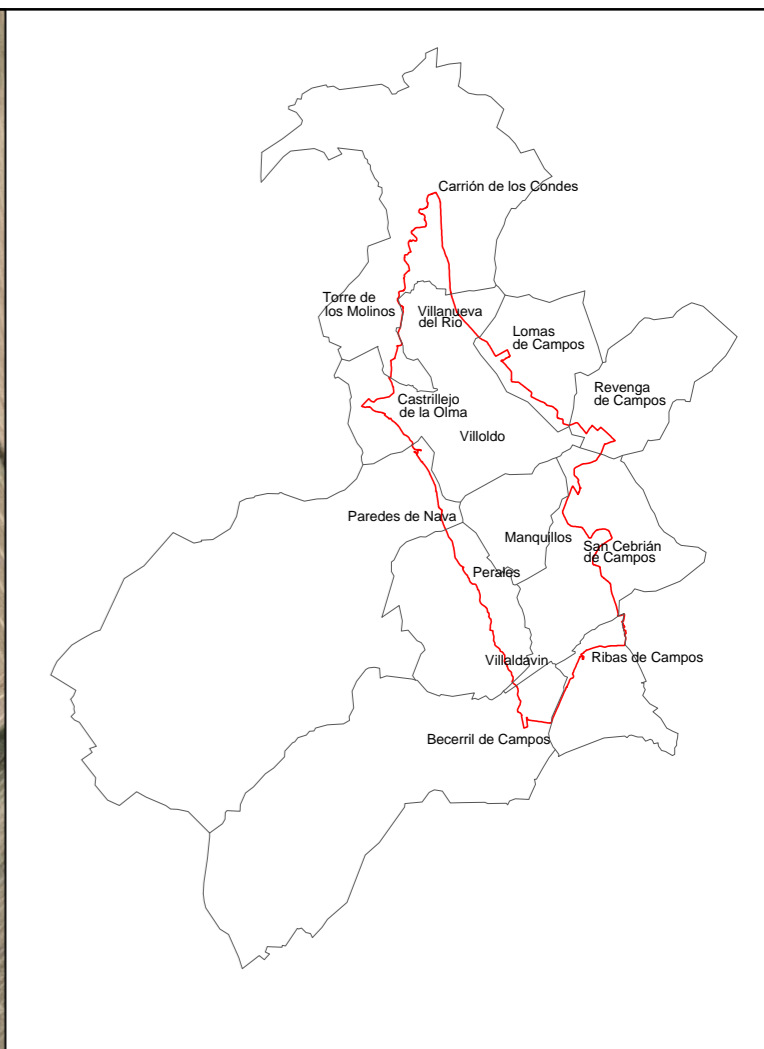

POLÍGONO 116

 <b>Junta de Castilla y León</b> Consejería de Agricultura, Ganadería y Desarrollo Rural Viceconsejería de Política Agraria Comunitaria y Desarrollo Rural Dirección General de Desarrollo Rural		 <b>INSTITUTO TECNOLÓGICO AGRARIO</b> Junta de Castilla y León Consejería de Agricultura, Ganadería y Desarrollo Rural		
ZONA DE CONCENTRACIÓN PARCELARIA: <b>ZONA REGABLE DEL BAJO CARRIÓN</b>				
PROVINCIA: PALENCIA FASE: <b>INVESTIGACIÓN DE LA PROPIEDAD</b>				
Observaciones: MUNICIPIO: VILLOLDO				
				Polígono nº: <b>116</b>
				Escala: 1/3.000
				Fecha: Marzo 2024