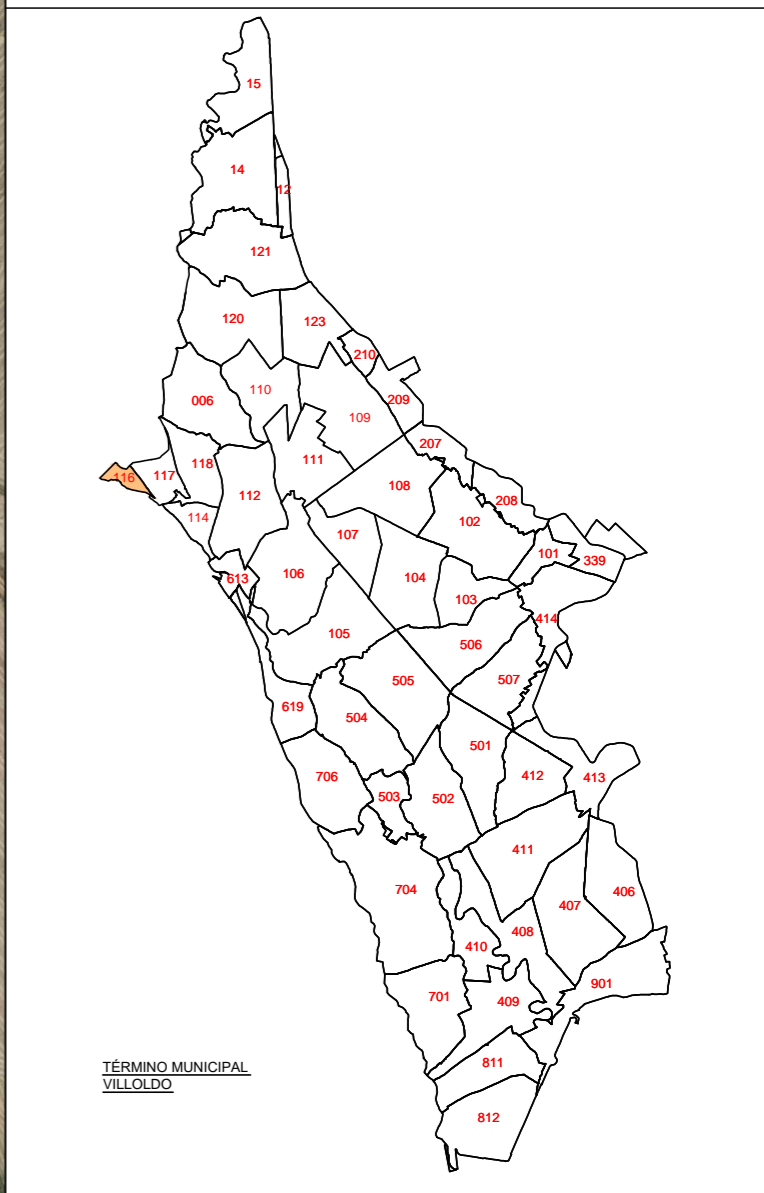

POLÍGONO 116

 <b>Junta de Castilla y León</b> Consejería de Agricultura, Ganadería y Desarrollo Rural Viceconsejería de Política Agraria Comunitaria y Desarrollo Rural Dirección General de Desarrollo Rural		 <b>INSTITUTO TECNOLÓGICO AGRARIO</b> Junta de Castilla y León Consejería de Agricultura, Ganadería y Desarrollo Rural		
ZONA DE CONCENTRACIÓN PARCELARIA: <b>ZONA REGABLE DEL BAJO CARRIÓN</b>				
PROVINCIA: PALENCIA FASE: <b>INVESTIGACIÓN DE LA PROPIEDAD</b>				
Observaciones: MUNICIPIO: VILLOLDO				
				Polígono nº: <b>116</b>
				Escala: 1/3.000
				Fecha: Marzo 2024