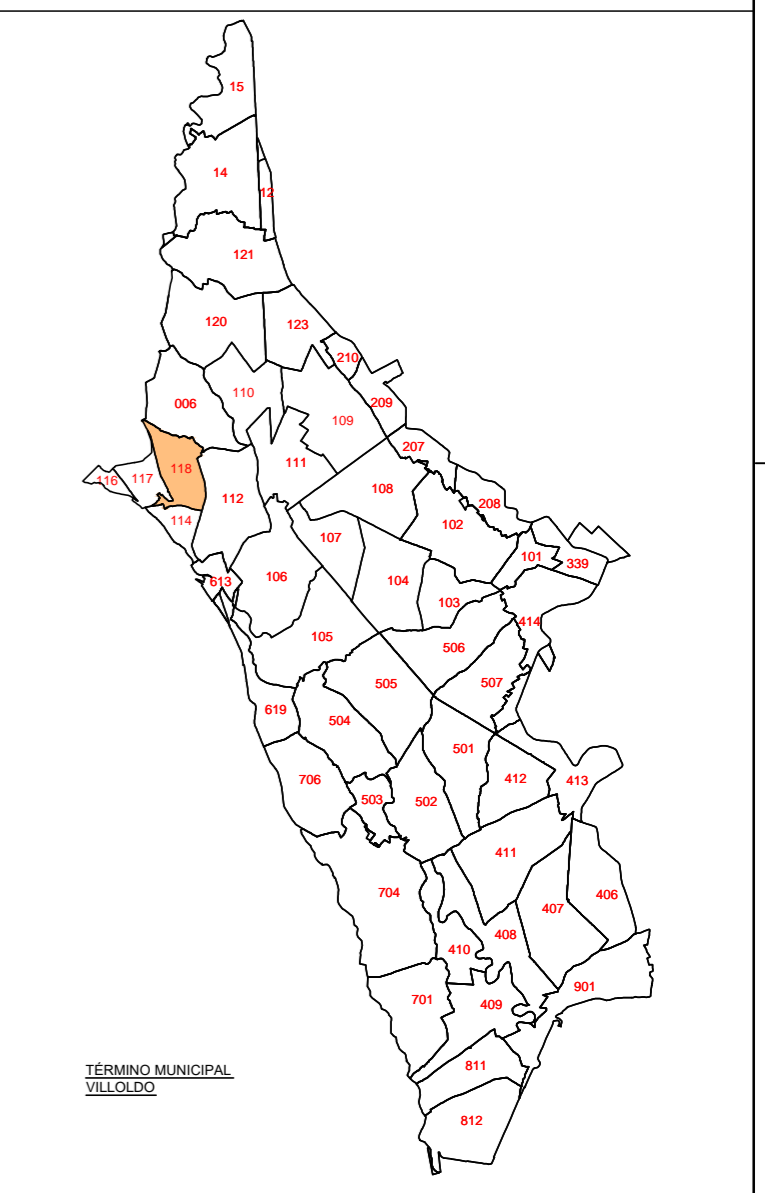

POLÍGONO 118

 Junta de Castilla y León Consejería de Agricultura, Ganadería y Desarrollo Rural Viceconsejería de Política Agraria Comunitaria y Desarrollo Rural Dirección General de Desarrollo Rural		 INSTITUTO TECNOLÓGICO AGRARIO Junta de Castilla y León Consejería de Agricultura, Ganadería y Desarrollo Rural		
ZONA DE CONCENTRACIÓN PARCELARIA: ZONA REGABLE DEL BAJO CARRIÓN				
PROVINCIA: PALENCIA FASE: INVESTIGACIÓN DE LA PROPIEDAD				
Observaciones: MUNICIPIO: VILLOLDO				
				Polígono nº: 118
				Escala: 1/5.000
				Fecha: Marzo 2024