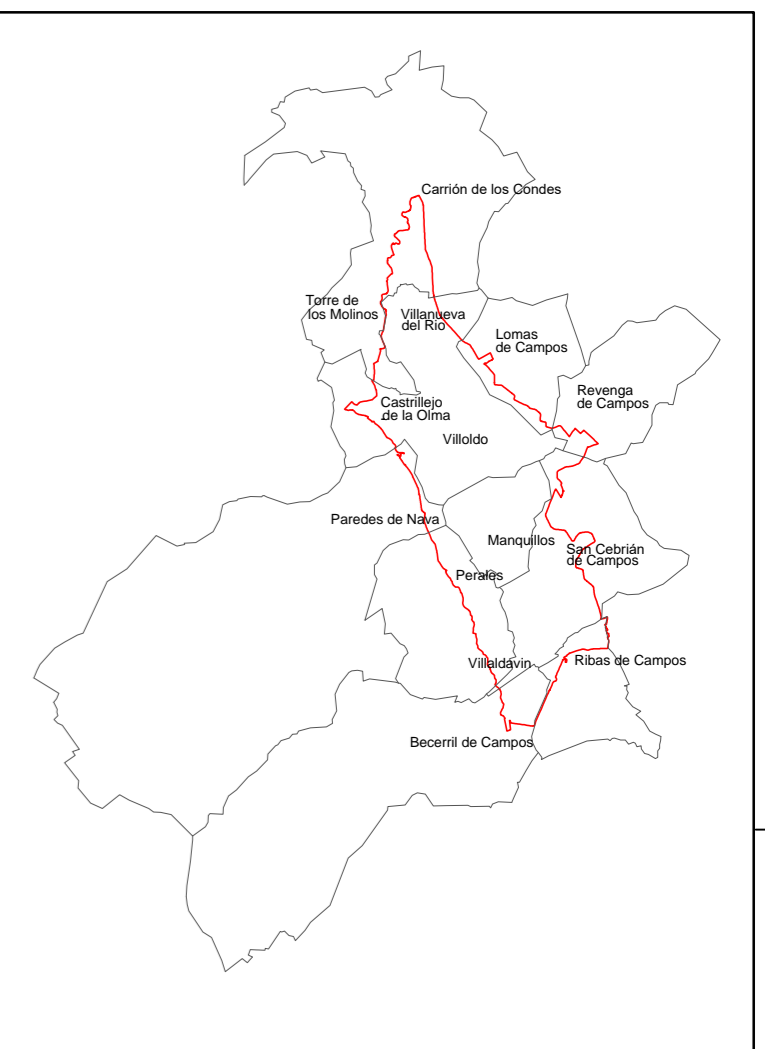

POLÍGONO 118

 Junta de Castilla y León Consejería de Agricultura, Ganadería y Desarrollo Rural Viceconsejería de Política Agraria Comunitaria y Desarrollo Rural Dirección General de Desarrollo Rural		 INSTITUTO TECNOLÓGICO AGRARIO Junta de Castilla y León Consejería de Agricultura, Ganadería y Desarrollo Rural		
ZONA DE CONCENTRACIÓN PARCELARIA: ZONA REGABLE DEL BAJO CARRIÓN				
PROVINCIA: PALENCIA FASE: INVESTIGACIÓN DE LA PROPIEDAD				
Observaciones: MUNICIPIO: VILLOLDO				
				Polígono nº: 118
				Escala: 1/5.000
				Fecha: Marzo 2024