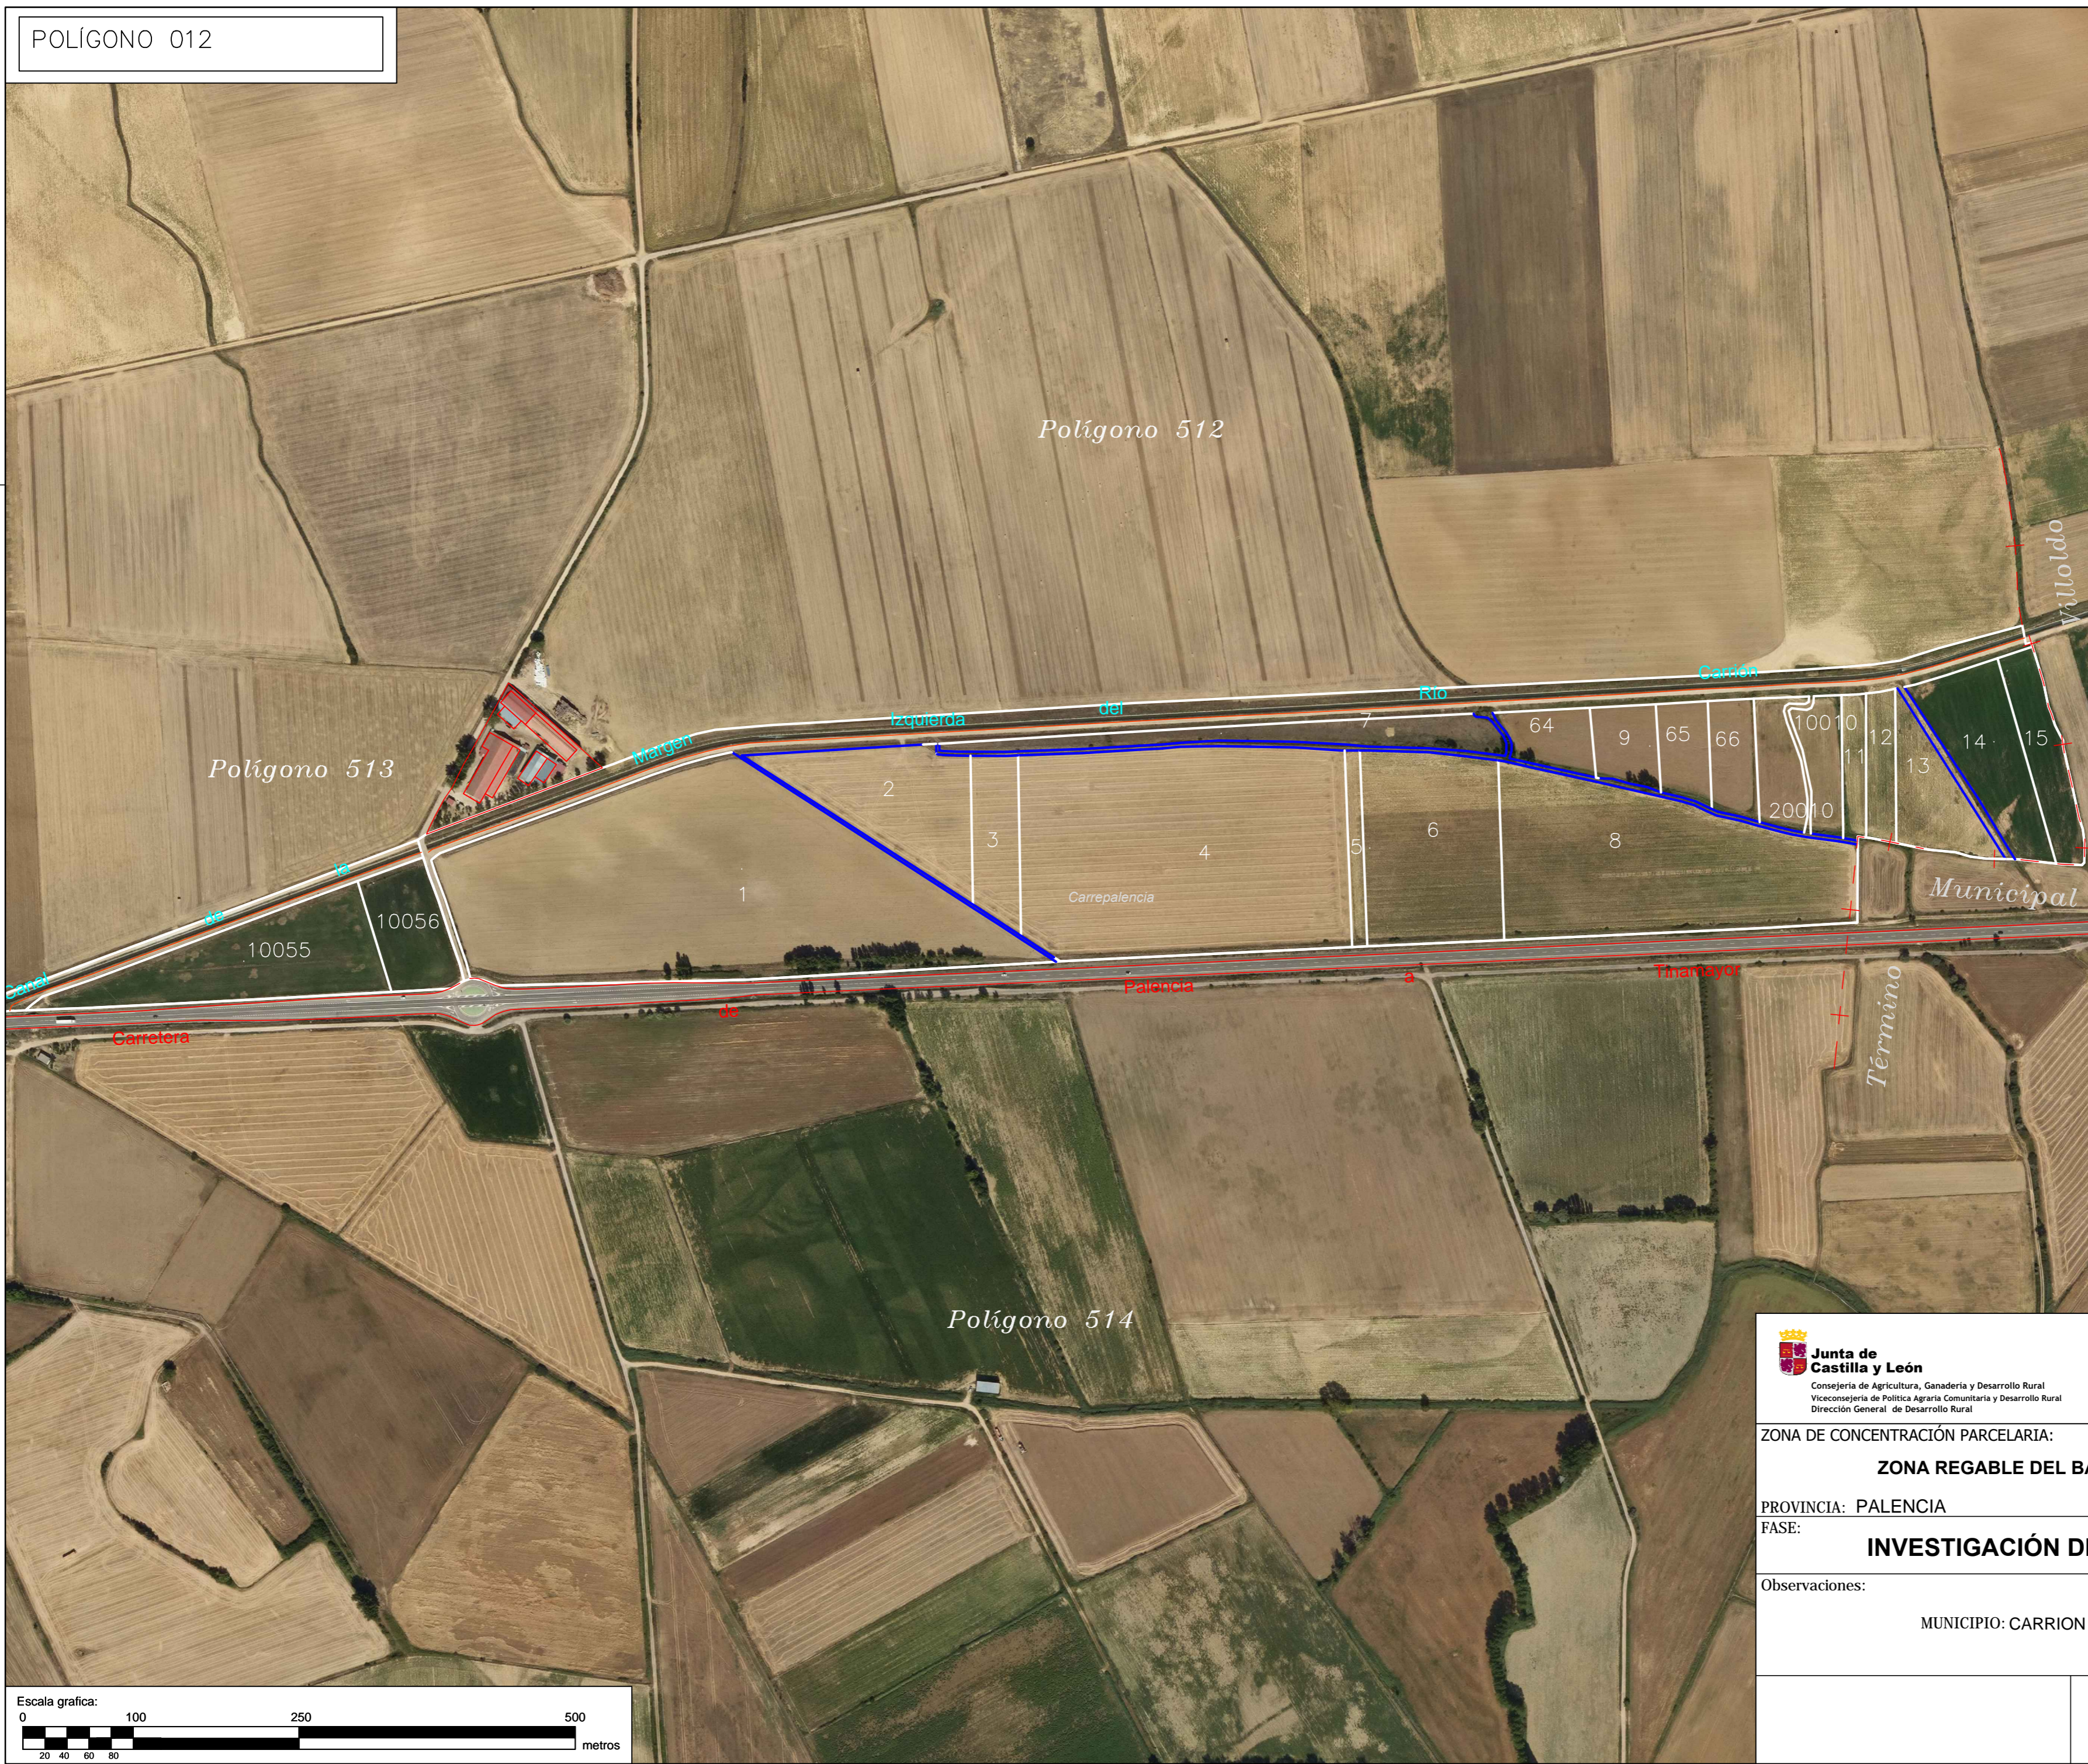

POLÍGONO 012

 Junta de Castilla y León Consejería de Agricultura, Ganadería y Desarrollo Rural Viceconsejería de Política Agraria Comunitaria y Desarrollo Rural Dirección General de Desarrollo Rural		 INSTITUTO TECNOLÓGICO AGRARIO Junta de Castilla y León Consejería de Agricultura, Ganadería y Desarrollo Rural	
ZONA DE CONCENTRACIÓN PARCELARIA: ZONA REGABLE DEL BAJO CARRIÓN			
PROVINCIA: PALENCIA FASE: INVESTIGACIÓN DE LA PROPIEDAD			
Observaciones:		MUNICIPIO: CARRION DE LOS CONDES	
		Polígono nº: 012	
		Escala: 1/4.000	
		Fecha: Marzo 2024	