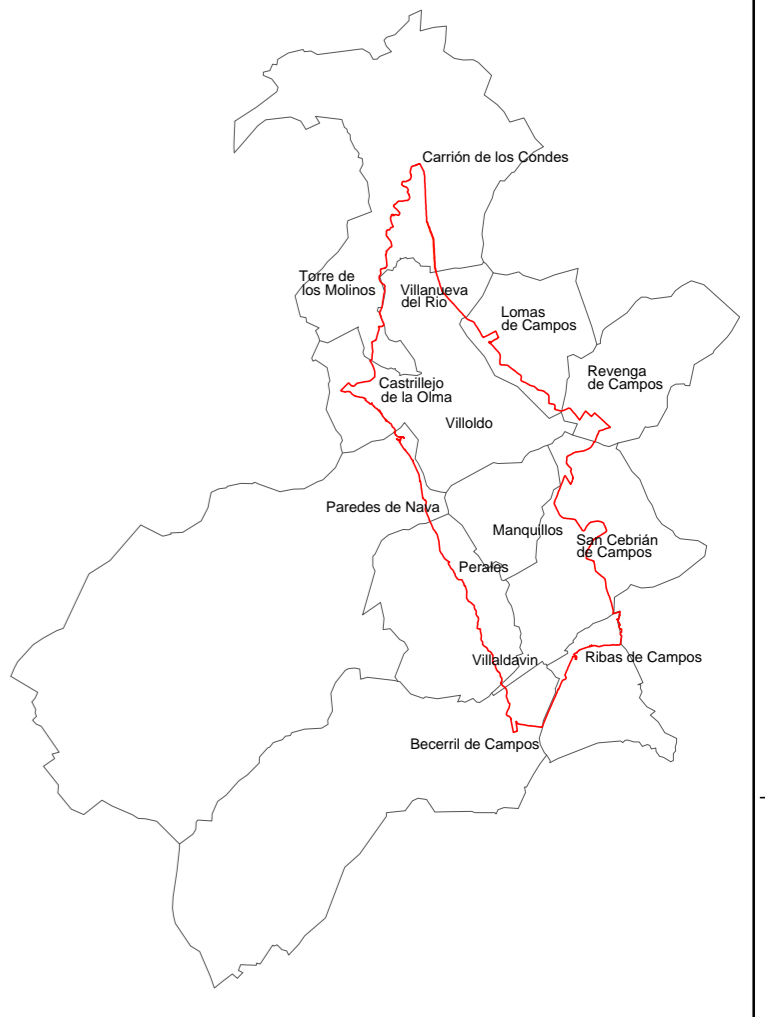

POLÍGONO 012

 Junta de Castilla y León Consejería de Agricultura, Ganadería y Desarrollo Rural Viceconsejería de Política Agraria Comunitaria y Desarrollo Rural Dirección General de Desarrollo Rural		 INSTITUTO TECNOLÓGICO AGRARIO Junta de Castilla y León Consejería de Agricultura, Ganadería y Desarrollo Rural	
ZONA DE CONCENTRACIÓN PARCELARIA: ZONA REGABLE DEL BAJO CARRIÓN			
PROVINCIA: PALENCIA FASE: INVESTIGACIÓN DE LA PROPIEDAD			
Observaciones:		MUNICIPIO: CARRION DE LOS CONDES	
		Polígono nº: 012	
		Escala: 1/4.000	
		Fecha: Marzo 2024	