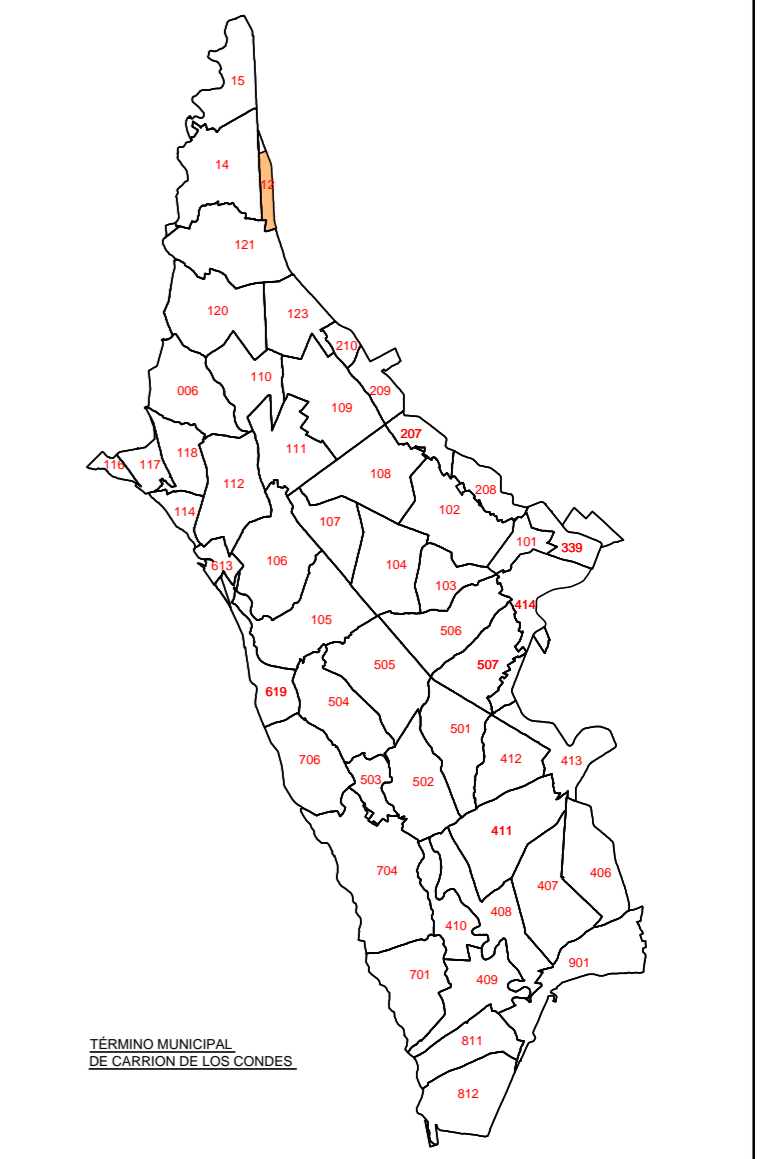

POLÍGONO 012

 Junta de Castilla y León Consejería de Agricultura, Ganadería y Desarrollo Rural Viceconsejería de Política Agraria Comunitaria y Desarrollo Rural Dirección General de Desarrollo Rural		 INSTITUTO TECNOLÓGICO AGRARIO Junta de Castilla y León Consejería de Agricultura, Ganadería y Desarrollo Rural	
ZONA DE CONCENTRACIÓN PARCELARIA: ZONA REGABLE DEL BAJO CARRIÓN			
PROVINCIA: PALENCIA FASE: INVESTIGACIÓN DE LA PROPIEDAD			
Observaciones:		MUNICIPIO: CARRION DE LOS CONDES	
		Polígono nº: 012	
		Escala: 1/4.000	
		Fecha: Marzo 2024	