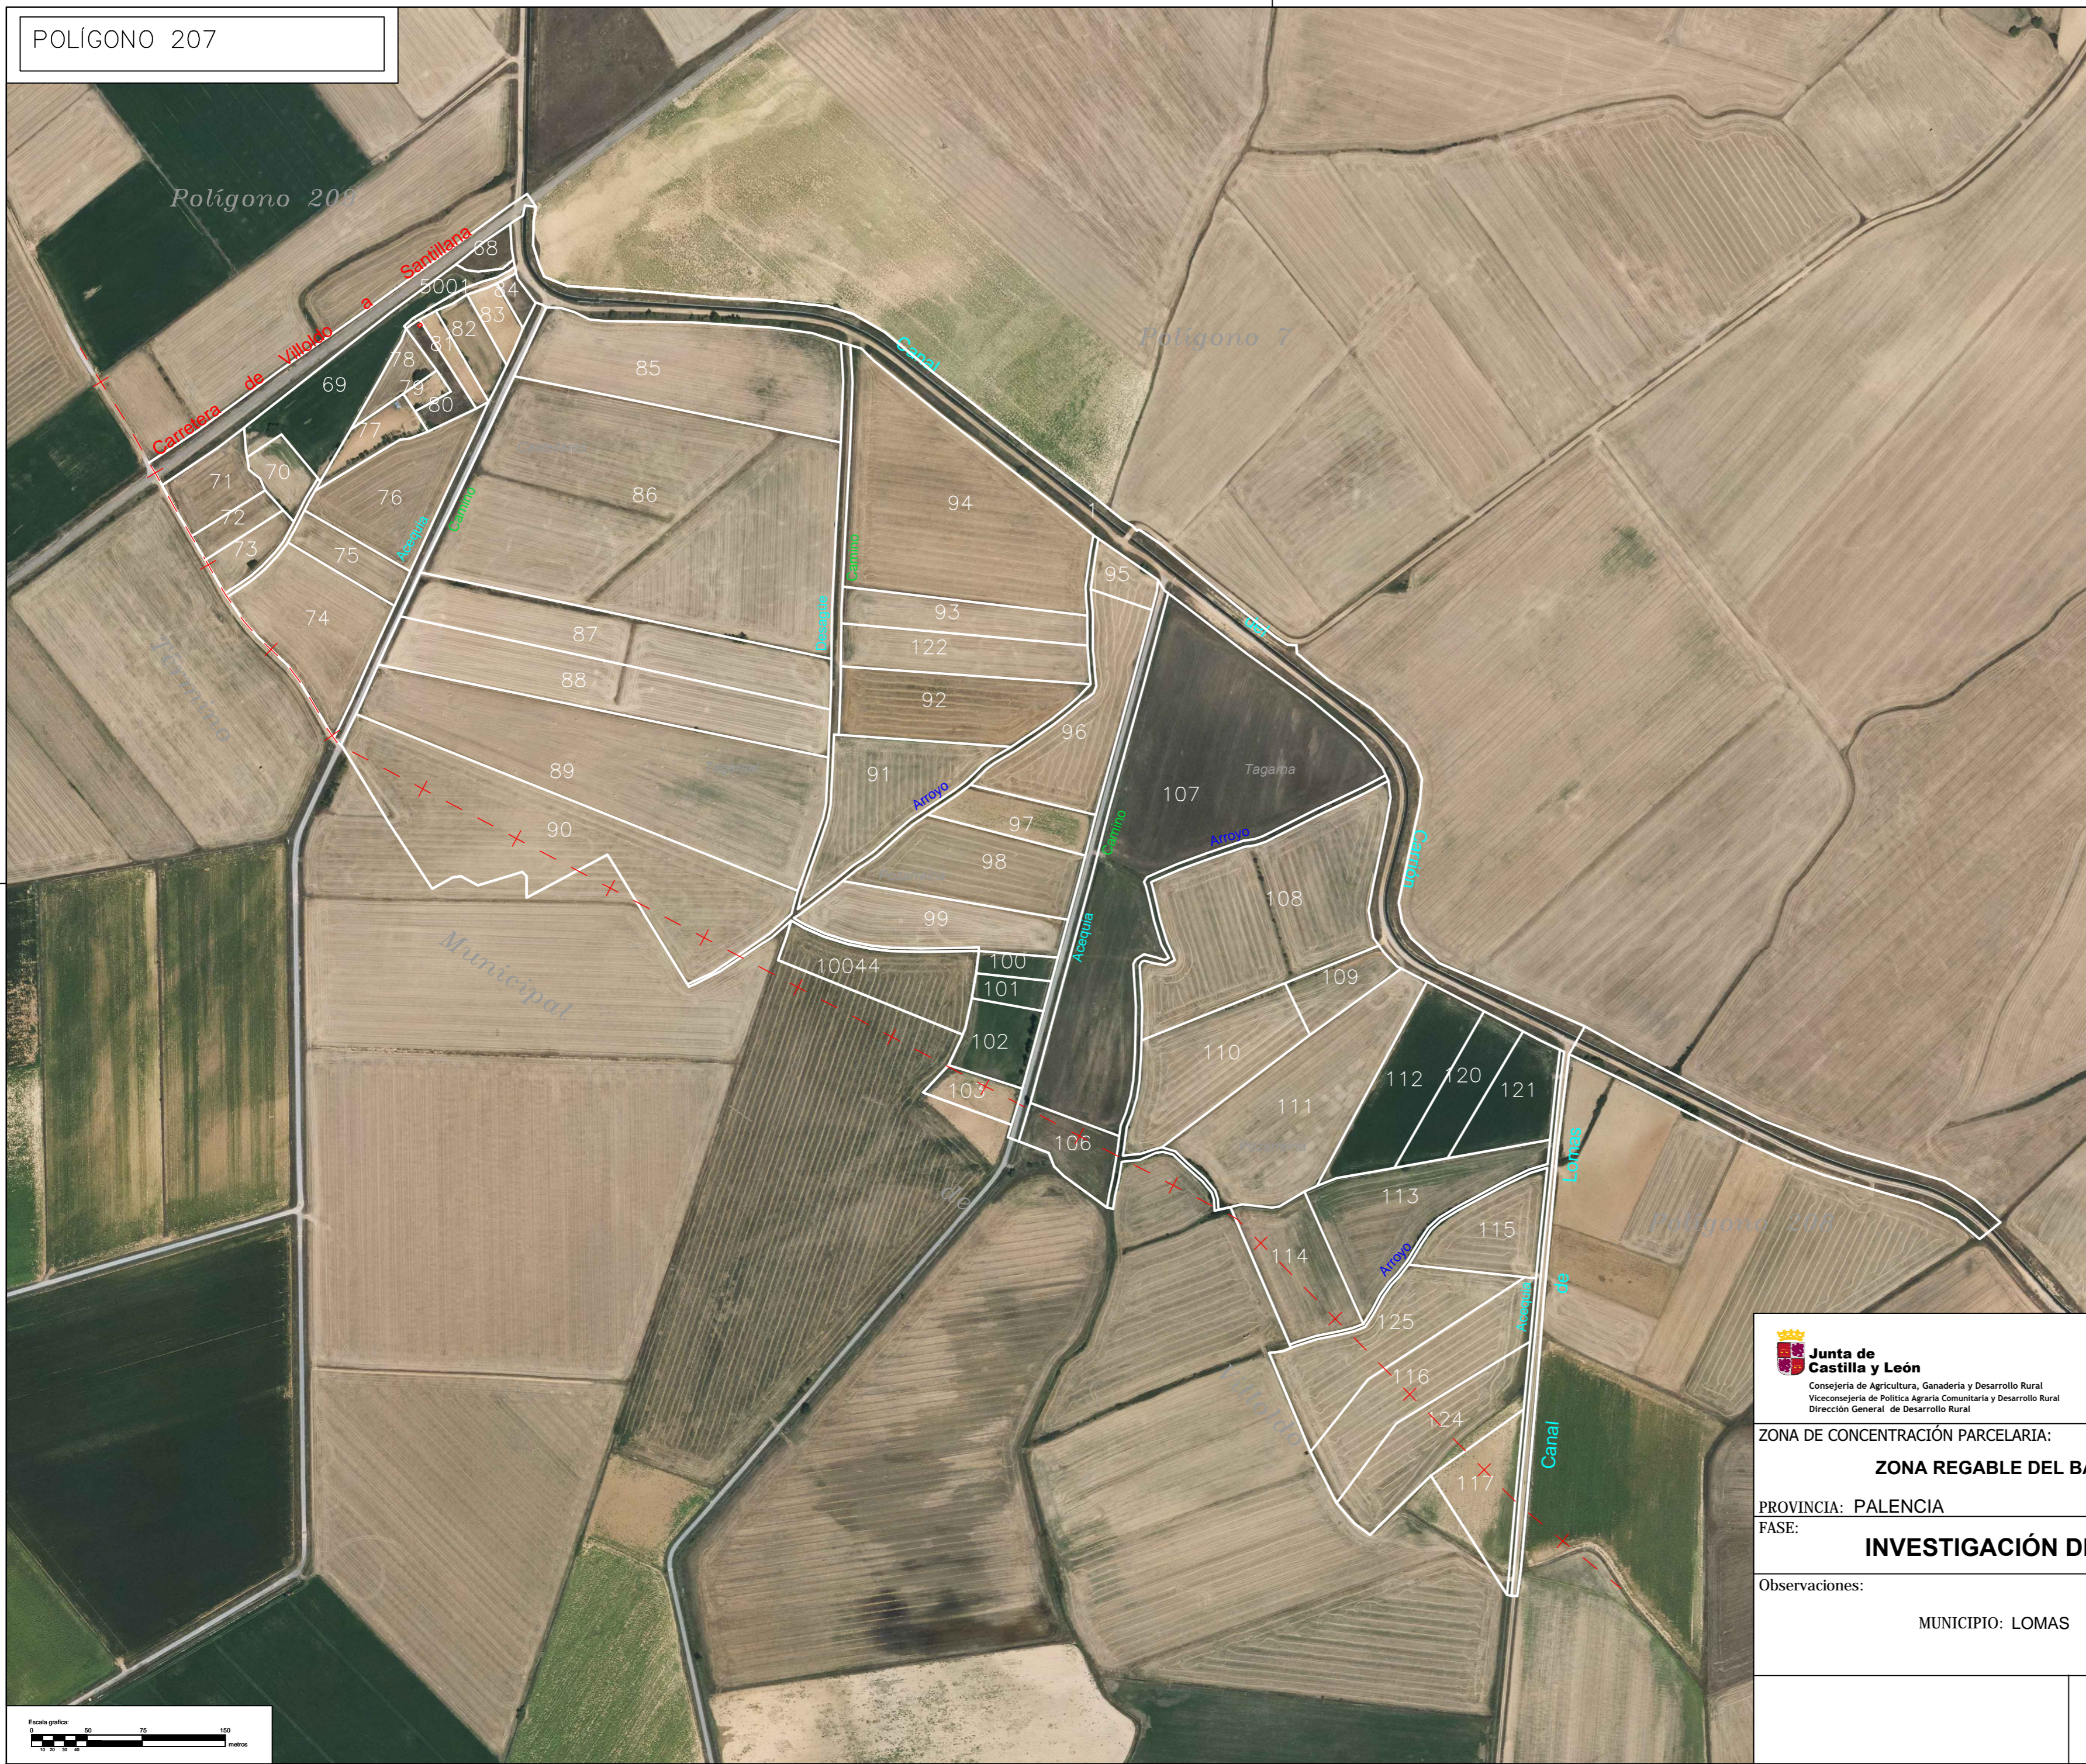

POLÍGONO 207

 <b>Junta de Castilla y León</b> Consejería de Agricultura, Ganadería y Desarrollo Rural Viceconsejería de Política Agraria Comunitaria y Desarrollo Rural Dirección General de Desarrollo Rural		 <b>INSTITUTO TECNOLÓGICO AGRARIO</b> Junta de Castilla y León Consejería de Agricultura, Ganadería y Desarrollo Rural	
<b>ZONA DE CONCENTRACIÓN PARCELARIA:</b> <b>ZONA REGABLE DEL BAJO CARRIÓN</b>			
<b>PROVINCIA: PALENCIA</b> <b>FASE: INVESTIGACIÓN DE LA PROPIEDAD</b>			
<b>Observaciones:</b> MUNICIPIO: LOMAS			
			Polígono nº: <b>207</b>
			Esca: 1/4.000
			Fecha: Marzo 2024