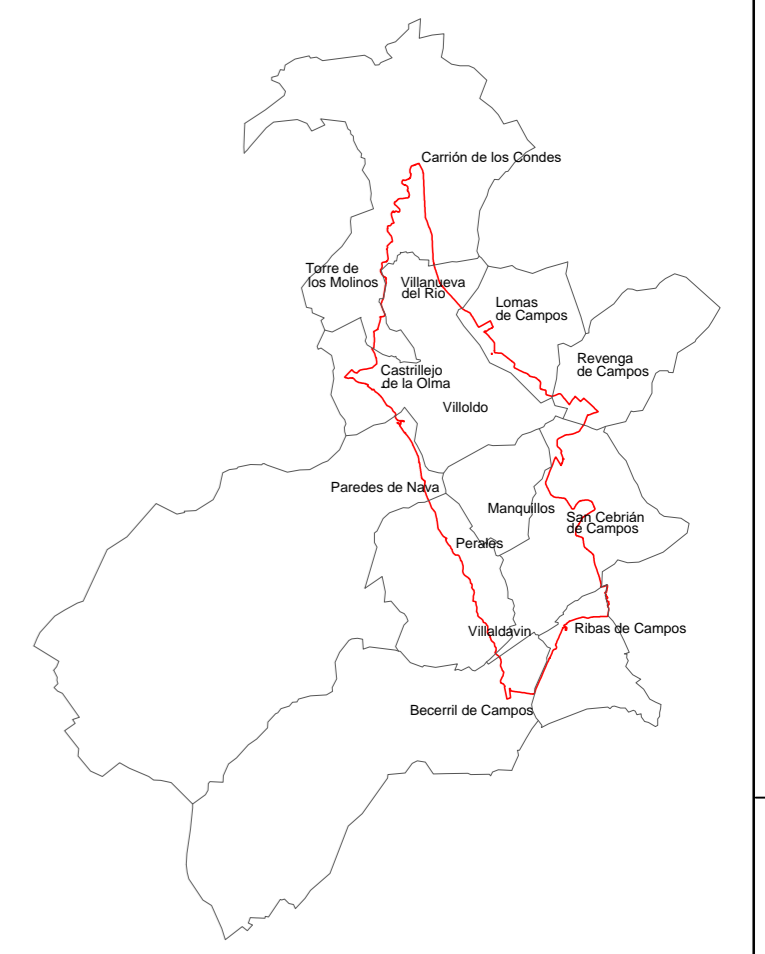

POLÍGONO 207

 <b>Junta de Castilla y León</b> Consejería de Agricultura, Ganadería y Desarrollo Rural Viceconsejería de Política Agraria Comunitaria y Desarrollo Rural Dirección General de Desarrollo Rural		 <b>INSTITUTO TECNOLÓGICO AGRARIO</b> Junta de Castilla y León Consejería de Agricultura, Ganadería y Desarrollo Rural	
<b>ZONA DE CONCENTRACIÓN PARCELARIA:</b> <b>ZONA REGABLE DEL BAJO CARRIÓN</b>			
<b>PROVINCIA: PALENCIA</b> <b>FASE: INVESTIGACIÓN DE LA PROPIEDAD</b>			
<b>Observaciones:</b> MUNICIPIO: LOMAS			
			Polígono nº: <b>207</b>
			Esca: 1/4.000
			Fecha: Marzo 2024