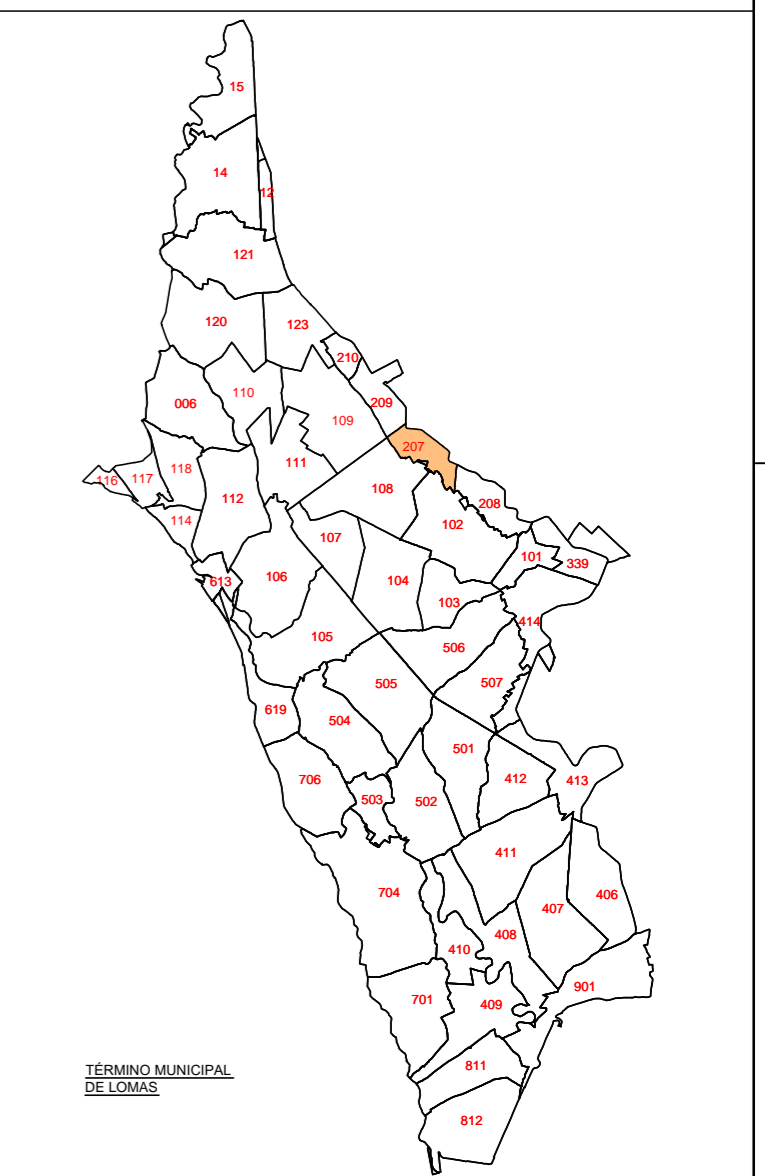

POLÍGONO 207

 <b>Junta de Castilla y León</b> Consejería de Agricultura, Ganadería y Desarrollo Rural Viceconsejería de Política Agraria Comunitaria y Desarrollo Rural Dirección General de Desarrollo Rural		 <b>INSTITUTO TECNOLÓGICO AGRARIO</b> Junta de Castilla y León Consejería de Agricultura, Ganadería y Desarrollo Rural	
<b>ZONA DE CONCENTRACIÓN PARCELARIA:</b> <b>ZONA REGABLE DEL BAJO CARRIÓN</b>			
<b>PROVINCIA: PALENCIA</b> <b>FASE: INVESTIGACIÓN DE LA PROPIEDAD</b>			
<b>Observaciones:</b> MUNICIPIO: LOMAS			
			Polígono nº: <b>207</b>
			Esca: 1/4.000
			Fecha: Marzo 2024