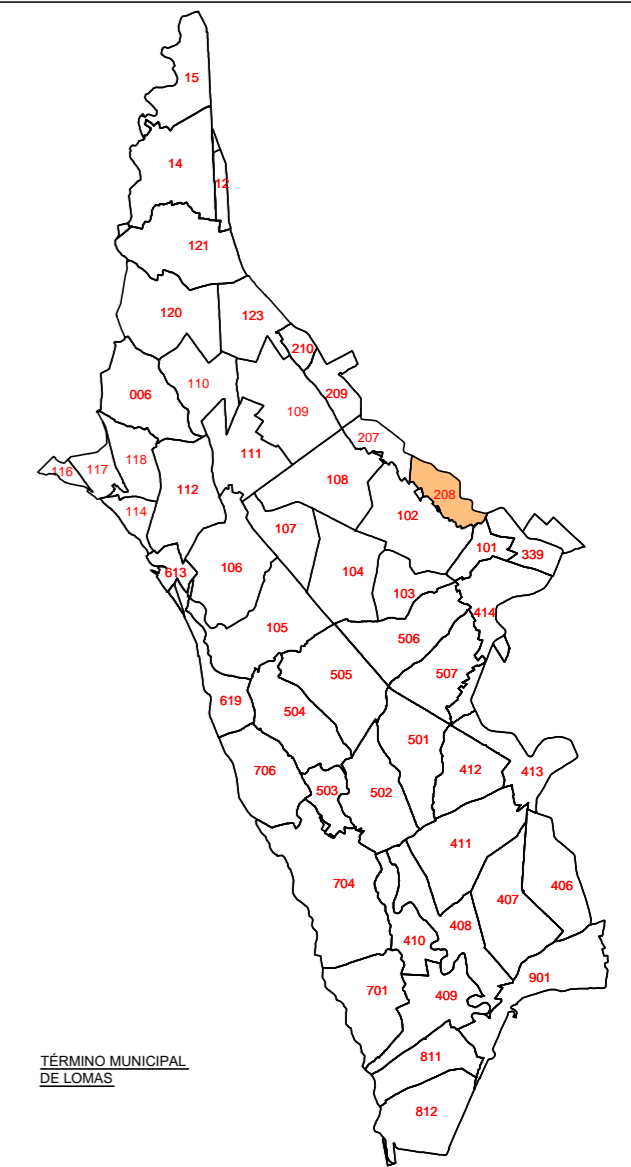

POLÍGONO 208

TÉRMINO MUNICIPAL DE LOMAS

 **Junta de Castilla y León**
 Consejería de Agricultura, Ganadería y Desarrollo Rural
 Viceconsejería de Política Agraria Comunitaria y Desarrollo Rural
 Dirección General de Desarrollo Rural

 **INSTITUTO TECNOLÓGICO AGRARIO**
 Junta de Castilla y León
 Consejería de Agricultura, Ganadería y Desarrollo Rural

ZONA DE CONCENTRACIÓN PARCELARIA:
ZONA REGABLE DEL BAJO CARRIÓN

PROVINCIA: PALENCIA
 FASE: **INVESTIGACIÓN DE LA PROPIEDAD**

Observaciones:
 MUNICIPIO: LOMAS

Polígono nº: **208**

Escala: 1/4.000

Fecha: Marzo 2024