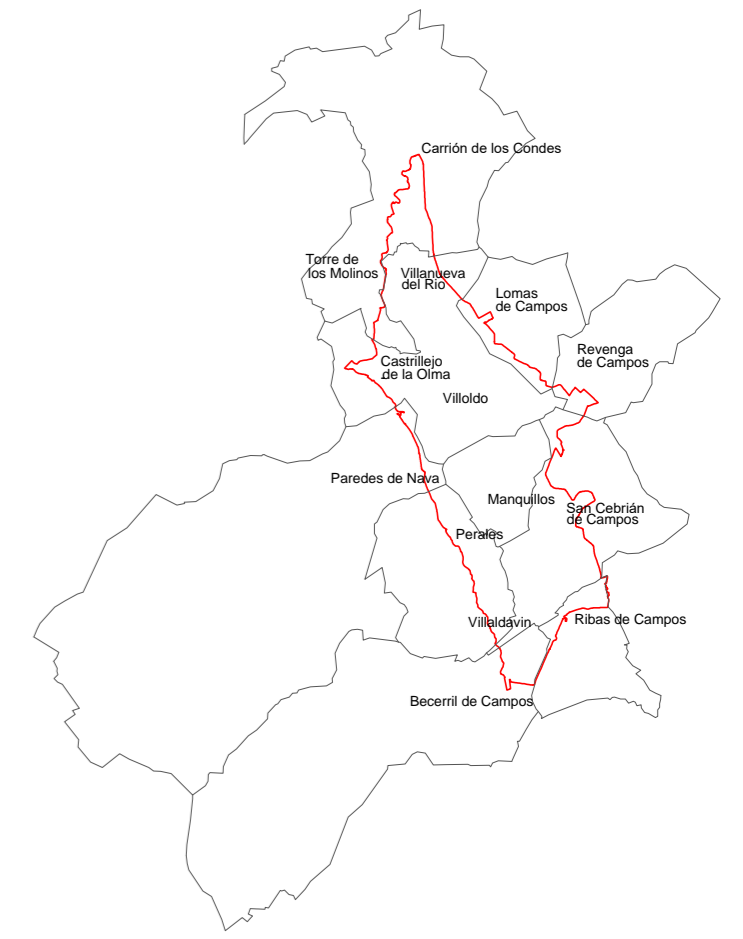

POLÍGONO 208

TÉRMINO MUNICIPAL DE LOMAS

 **Junta de Castilla y León**
 Consejería de Agricultura, Ganadería y Desarrollo Rural
 Viceconsejería de Política Agraria Comunitaria y Desarrollo Rural
 Dirección General de Desarrollo Rural

 **INSTITUTO TECNOLÓGICO AGRARIO**
 Junta de Castilla y León
 Consejería de Agricultura, Ganadería y Desarrollo Rural

ZONA DE CONCENTRACIÓN PARCELARIA:
ZONA REGABLE DEL BAJO CARRIÓN

PROVINCIA: PALENCIA
 FASE: **INVESTIGACIÓN DE LA PROPIEDAD**

Observaciones:
 MUNICIPIO: LOMAS

Polígono nº: **208**

Escala: 1/4.000

Fecha: Marzo 2024