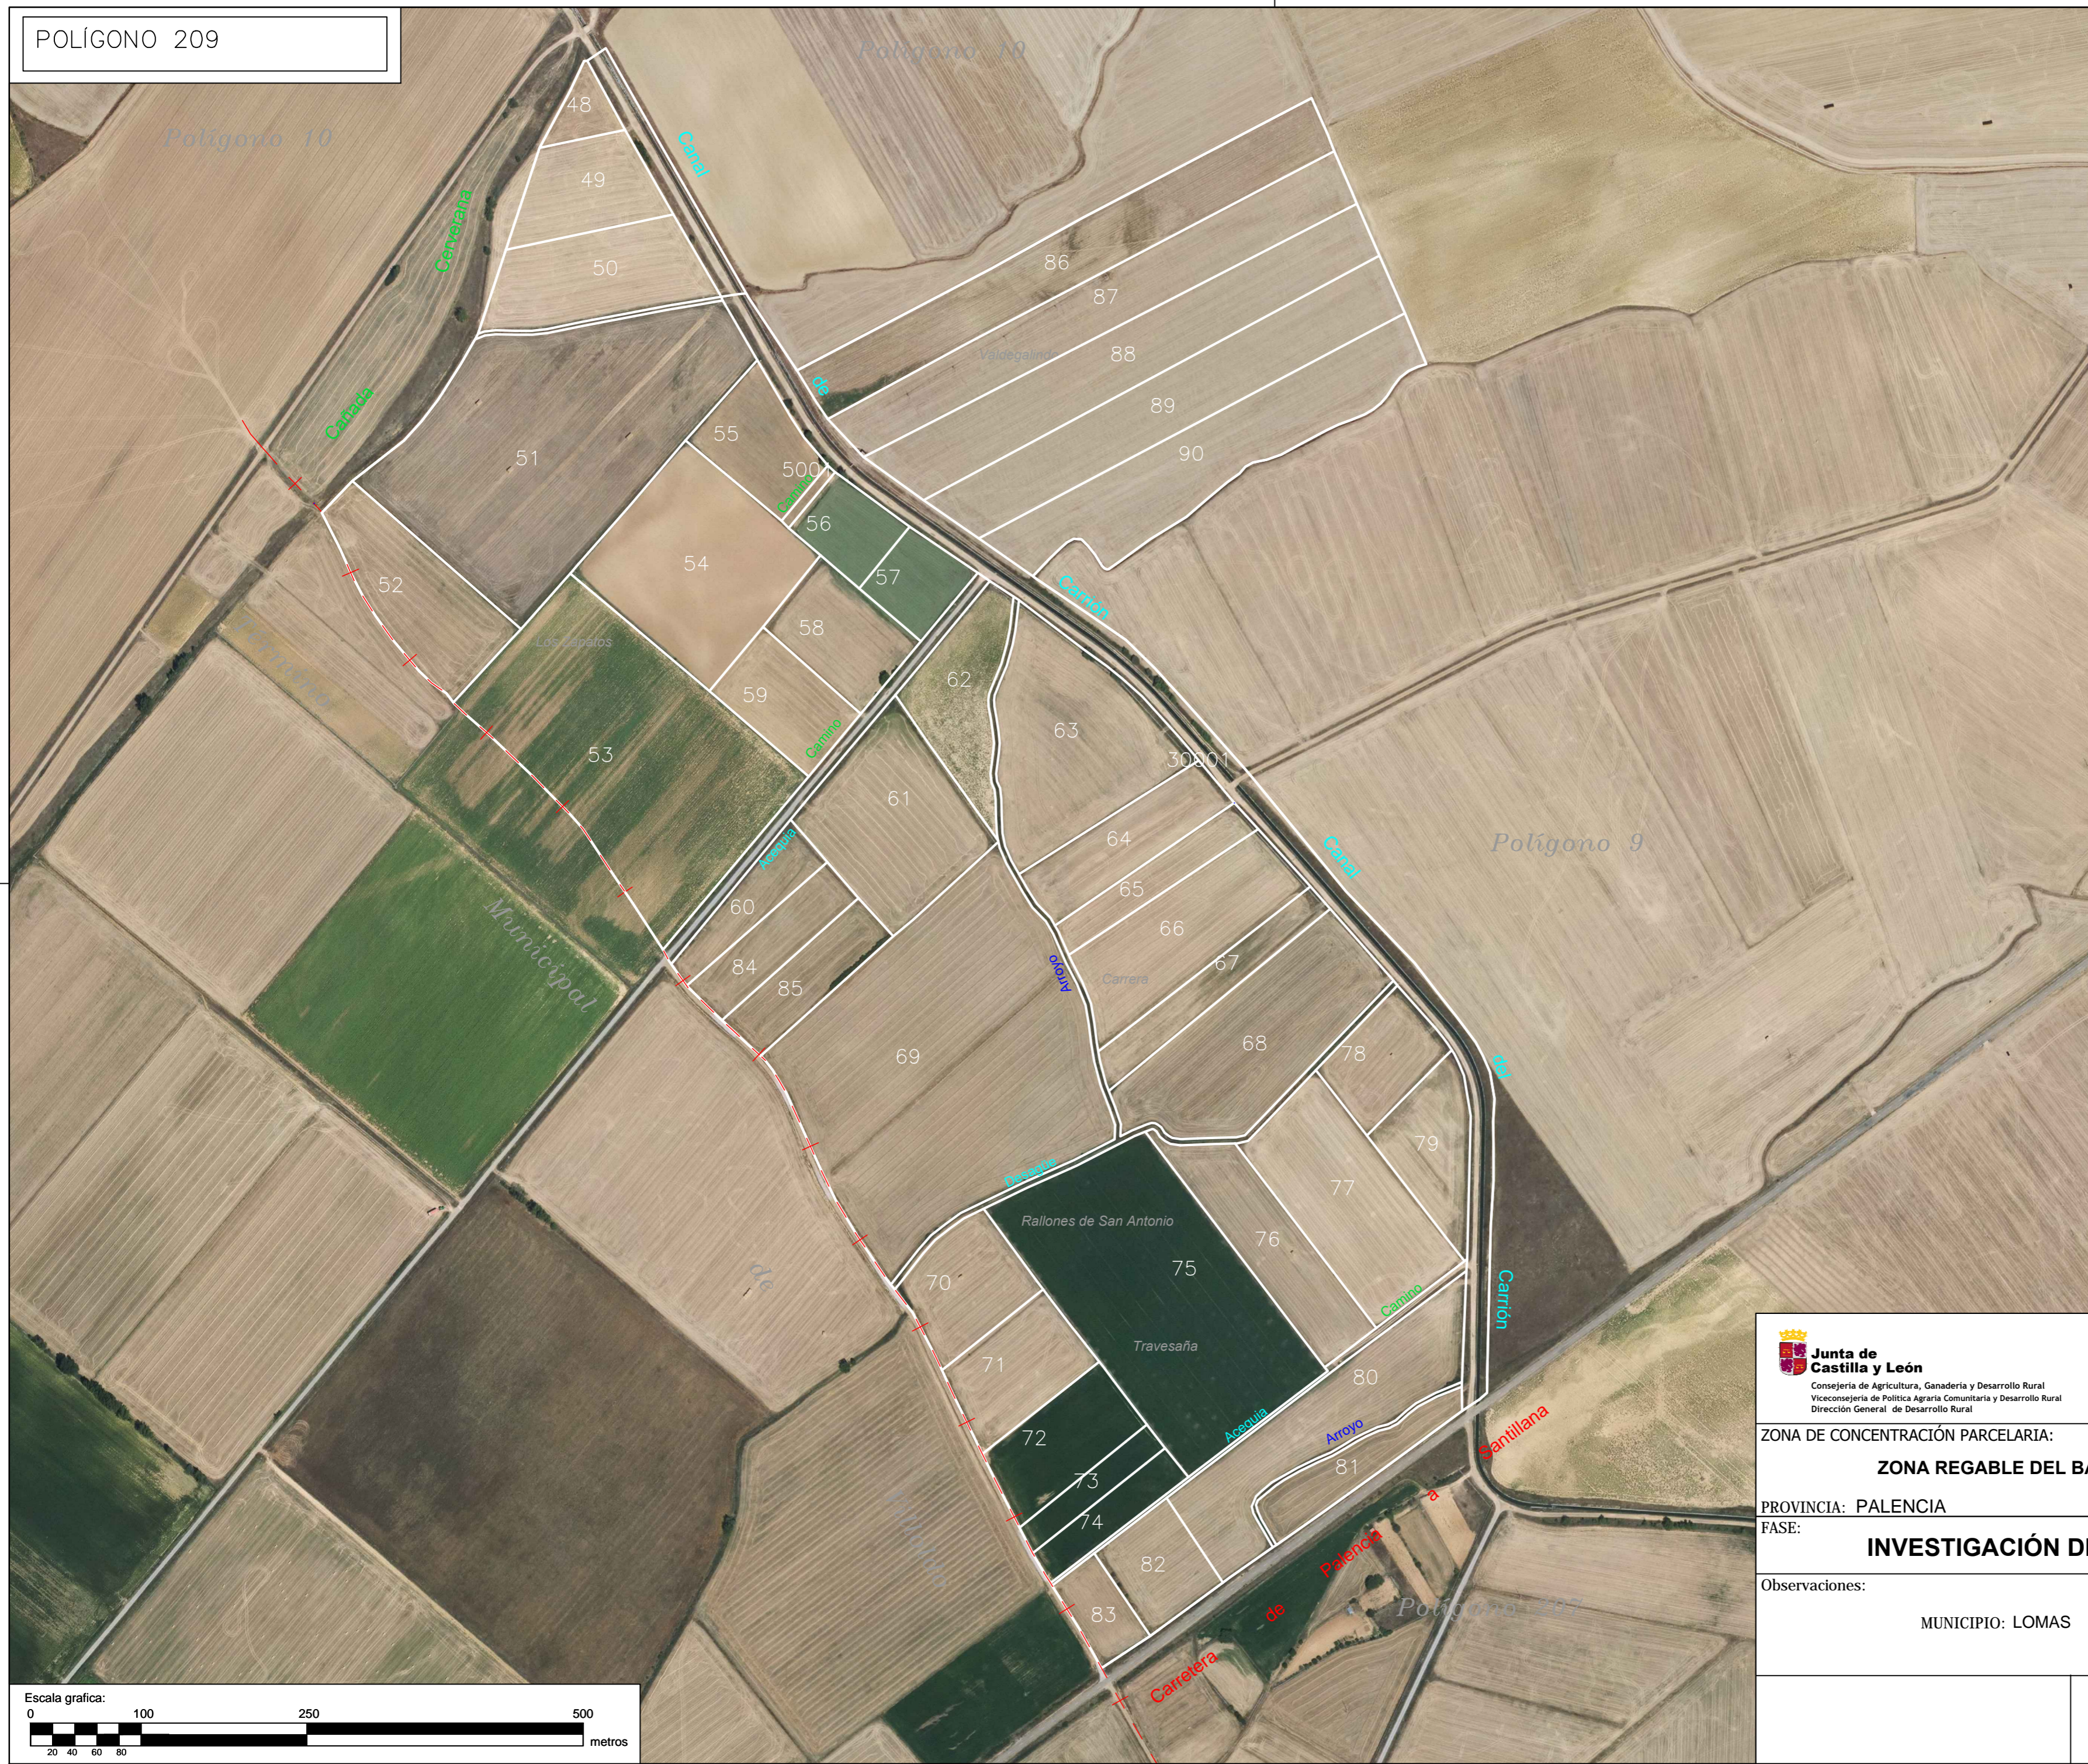

POLÍGONO 209

TÉRMINO MUNICIPAL DE LOMAS

<p>Junta de Castilla y León Consejería de Agricultura, Ganadería y Desarrollo Rural Viceconsejería de Política Agraria Comunitaria y Desarrollo Rural Dirección General de Desarrollo Rural</p>	<p>INSTITUTO TECNOLÓGICO AGRARIO Junta de Castilla y León Consejería de Agricultura, Ganadería y Desarrollo Rural</p>	
<p>ZONA DE CONCENTRACIÓN PARCELARIA: ZONA REGABLE DEL BAJO CARRIÓN</p>		
<p>PROVINCIA: PALENCIA</p>		
<p>FASE: INVESTIGACIÓN DE LA PROPIEDAD</p>		
<p>Observaciones: MUNICIPIO: LOMAS</p>		
<p>Escala gráfica: 0 100 250 500 metros</p>		<p>Polígono nº: 209 Escala: 1/4.000 Fecha: Marzo 2024</p>