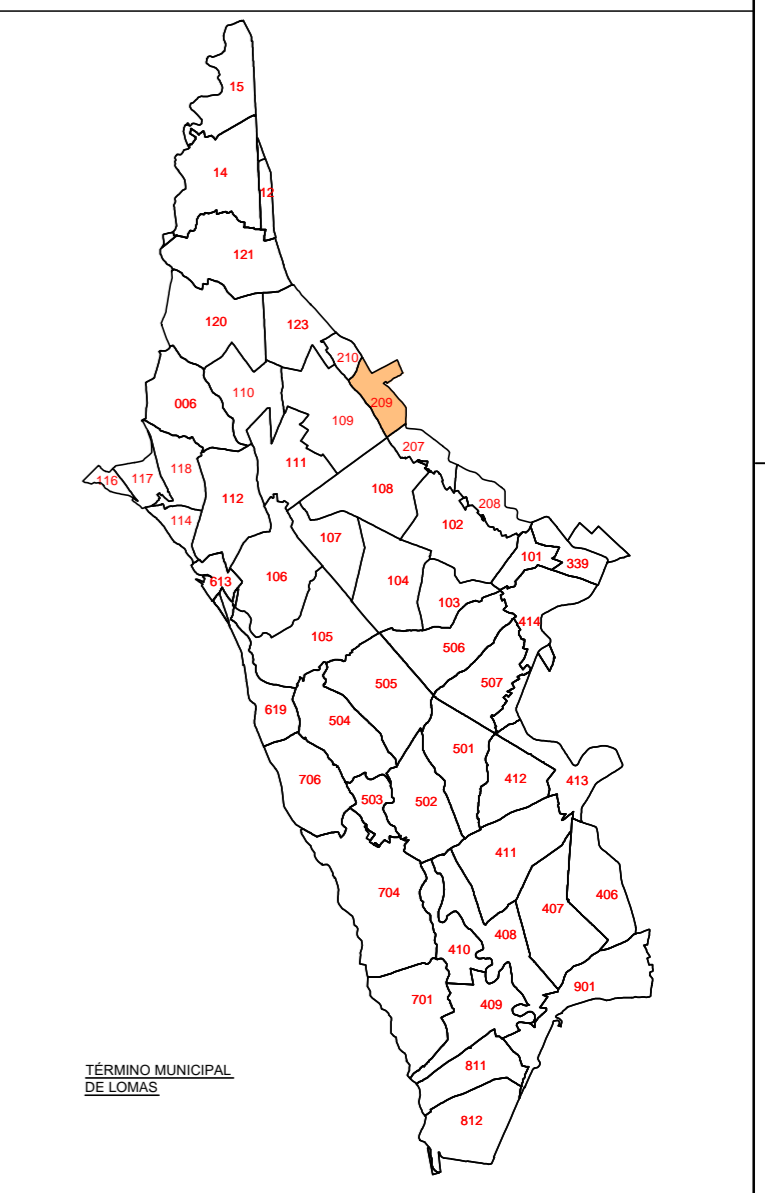

POLÍGONO 209

TÉRMINO MUNICIPAL DE LOMAS

<p>Junta de Castilla y León Consejería de Agricultura, Ganadería y Desarrollo Rural Viceconsejería de Política Agraria Comunitaria y Desarrollo Rural Dirección General de Desarrollo Rural</p>	<p>INSTITUTO TECNOLÓGICO AGRARIO Junta de Castilla y León Consejería de Agricultura, Ganadería y Desarrollo Rural</p>	
<p>ZONA DE CONCENTRACIÓN PARCELARIA: ZONA REGABLE DEL BAJO CARRIÓN</p>		
<p>PROVINCIA: PALENCIA</p>		
<p>FASE: INVESTIGACIÓN DE LA PROPIEDAD</p>		
<p>Observaciones: MUNICIPIO: LOMAS</p>		
<p>Escala gráfica: 0 100 250 500 metros</p>		<p>Polígono nº: 209 Escala: 1/4.000 Fecha: Marzo 2024</p>