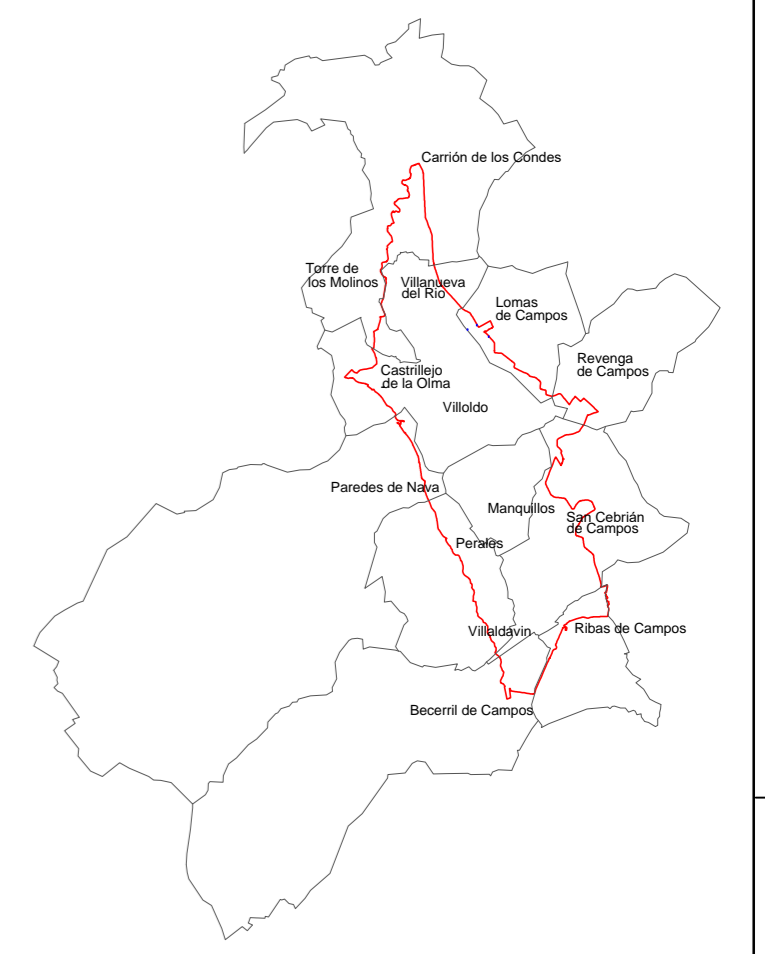

POLÍGONO 209

TÉRMINO MUNICIPAL DE LOMAS

<p>Junta de Castilla y León Consejería de Agricultura, Ganadería y Desarrollo Rural Viceconsejería de Política Agraria Comunitaria y Desarrollo Rural Dirección General de Desarrollo Rural</p>	<p>INSTITUTO TECNOLÓGICO AGRARIO Junta de Castilla y León Consejería de Agricultura, Ganadería y Desarrollo Rural</p>	
<p>ZONA DE CONCENTRACIÓN PARCELARIA: ZONA REGABLE DEL BAJO CARRIÓN</p>		
<p>PROVINCIA: PALENCIA</p>		
<p>FASE: INVESTIGACIÓN DE LA PROPIEDAD</p>		
<p>Observaciones: MUNICIPIO: LOMAS</p>		
<p>Escala gráfica: 0 100 250 500 metros</p>		<p>Polígono nº: 209 Escala: 1/4.000 Fecha: Marzo 2024</p>