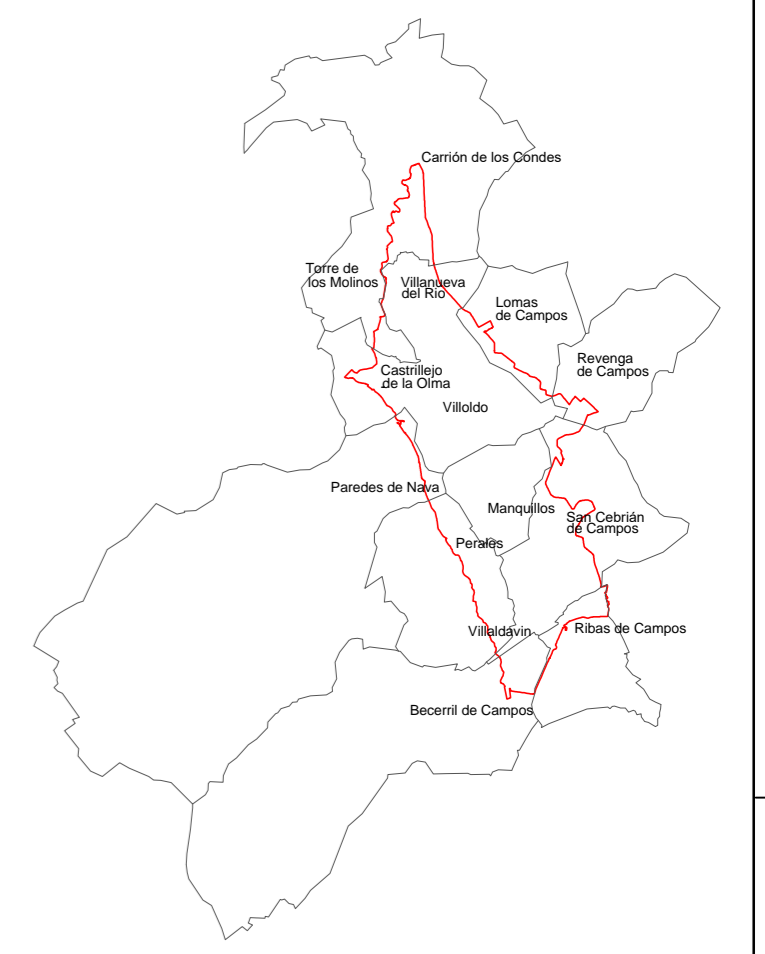

POLÍGONO 210

 Junta de Castilla y León Consejería de Agricultura, Ganadería y Desarrollo Rural Viceconsejería de Política Agraria Comunitaria y Desarrollo Rural Dirección General de Desarrollo Rural		 INSTITUTO TECNOLÓGICO AGRARIO Junta de Castilla y León Consejería de Agricultura, Ganadería y Desarrollo Rural	
ZONA DE CONCENTRACIÓN PARCELARIA: ZONA REGABLE DEL BAJO CARRIÓN			
PROVINCIA: PALENCIA FASE: INVESTIGACIÓN DE LA PROPIEDAD			
Observaciones: MUNICIPIO: LOMAS			
			Polígono nº: 210
			Escala: 1/3.000
			Fecha: Marzo 2024