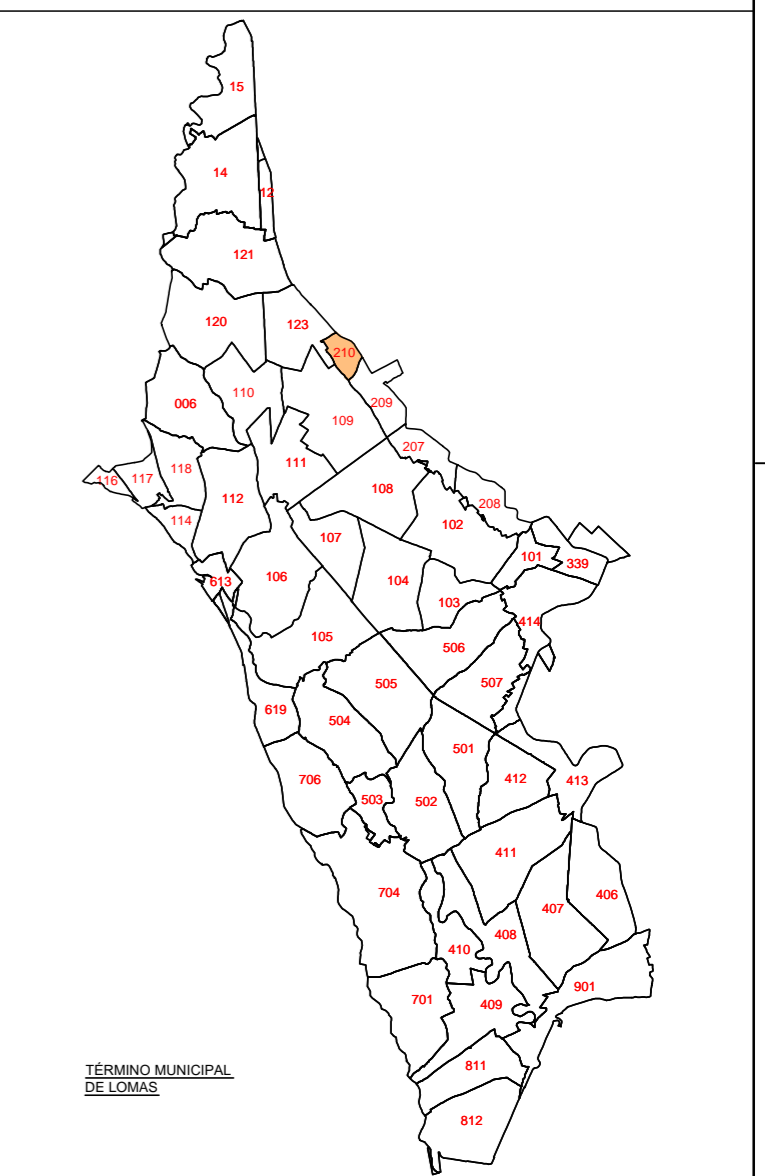

POLÍGONO 210

 Junta de Castilla y León Consejería de Agricultura, Ganadería y Desarrollo Rural Viceconsejería de Política Agraria Comunitaria y Desarrollo Rural Dirección General de Desarrollo Rural		 INSTITUTO TECNOLÓGICO AGRARIO Junta de Castilla y León Consejería de Agricultura, Ganadería y Desarrollo Rural	
ZONA DE CONCENTRACIÓN PARCELARIA: ZONA REGABLE DEL BAJO CARRIÓN			
PROVINCIA: PALENCIA FASE: INVESTIGACIÓN DE LA PROPIEDAD			
Observaciones: MUNICIPIO: LOMAS			
			Polígono nº: 210
			Escala: 1/3.000
			Fecha: Marzo 2024