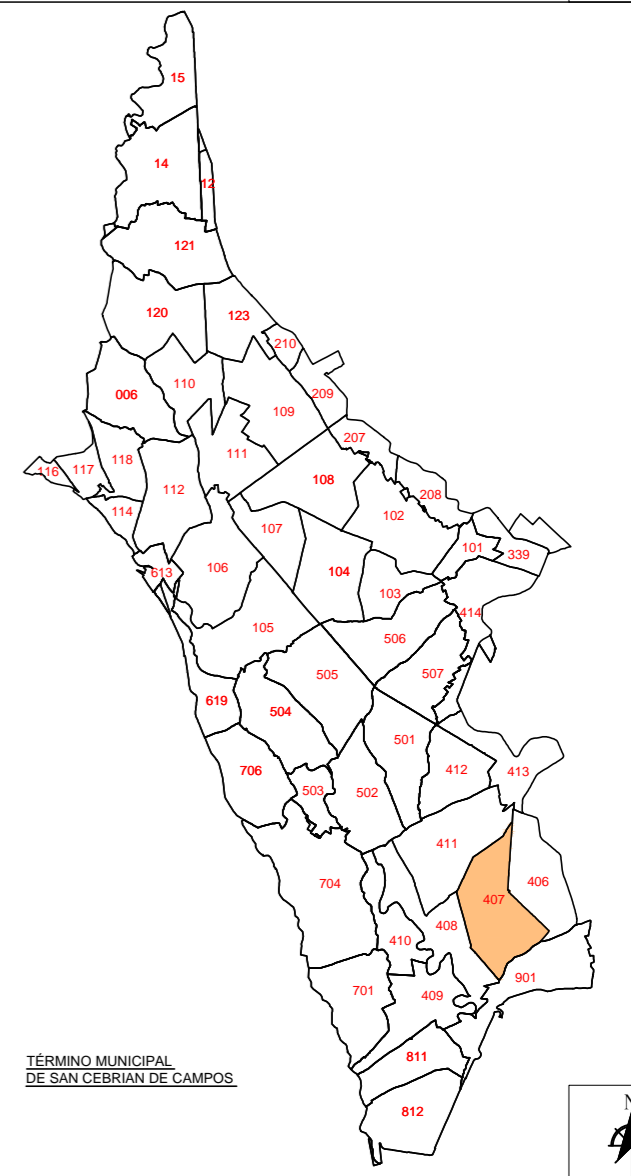

POLÍGONO 407

 Junta de Castilla y León Consejería de Agricultura, Ganadería y Desarrollo Rural Viceconsejería de Política Agraria Comunitaria y Desarrollo Rural Dirección General de Desarrollo Rural		 INSTITUTO TECNOLÓGICO AGRARIO Junta de Castilla y León Consejería de Agricultura, Ganadería y Desarrollo Rural		
ZONA DE CONCENTRACIÓN PARCELARIA: ZONA REGABLE DEL BAJO CARRIÓN				
PROVINCIA: PALENCIA FASE: INVESTIGACIÓN DE LA PROPIEDAD				
Observaciones: MUNICIPIO: SAN CEBRIAN DE CAMPOS				
		Polígono nº: 407		
		Escala: 1/5.000		
		Fecha: Marzo 2024		