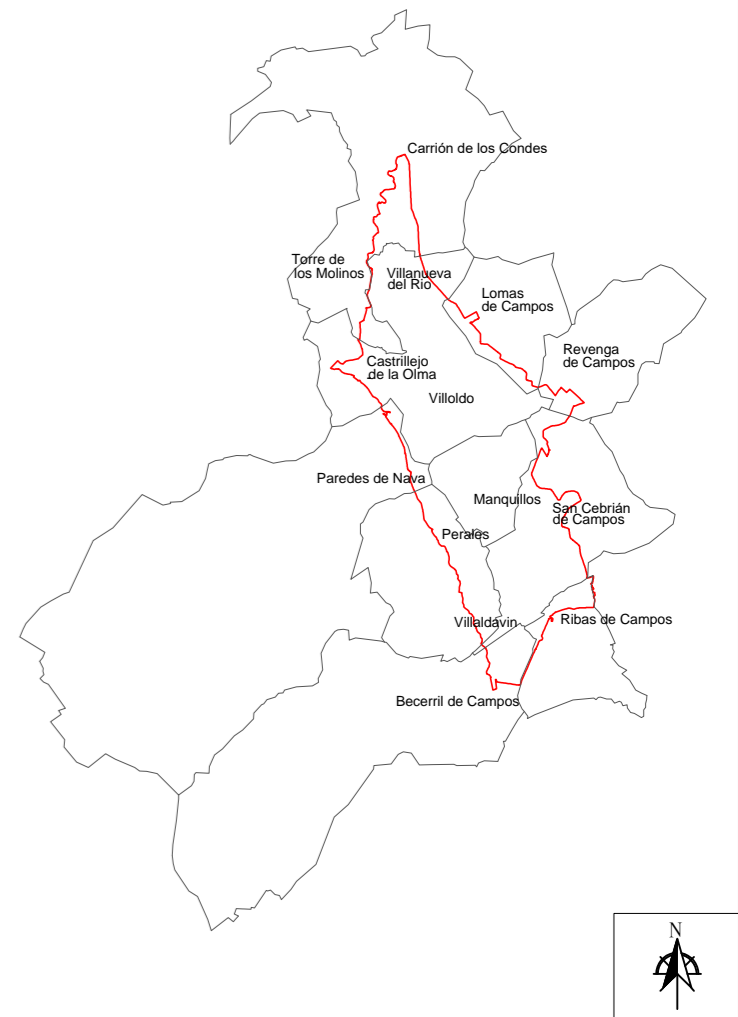

POLÍGONO 407

 Junta de Castilla y León Consejería de Agricultura, Ganadería y Desarrollo Rural Viceconsejería de Política Agraria Comunitaria y Desarrollo Rural Dirección General de Desarrollo Rural		 INSTITUTO TECNOLÓGICO AGRARIO Junta de Castilla y León Consejería de Agricultura, Ganadería y Desarrollo Rural		
ZONA DE CONCENTRACIÓN PARCELARIA: ZONA REGABLE DEL BAJO CARRIÓN				
PROVINCIA: PALENCIA FASE: INVESTIGACIÓN DE LA PROPIEDAD				
Observaciones: MUNICIPIO: SAN CEBRIAN DE CAMPOS				
		Polígono nº: 407		
		Escala: 1/5.000		
		Fecha: Marzo 2024		