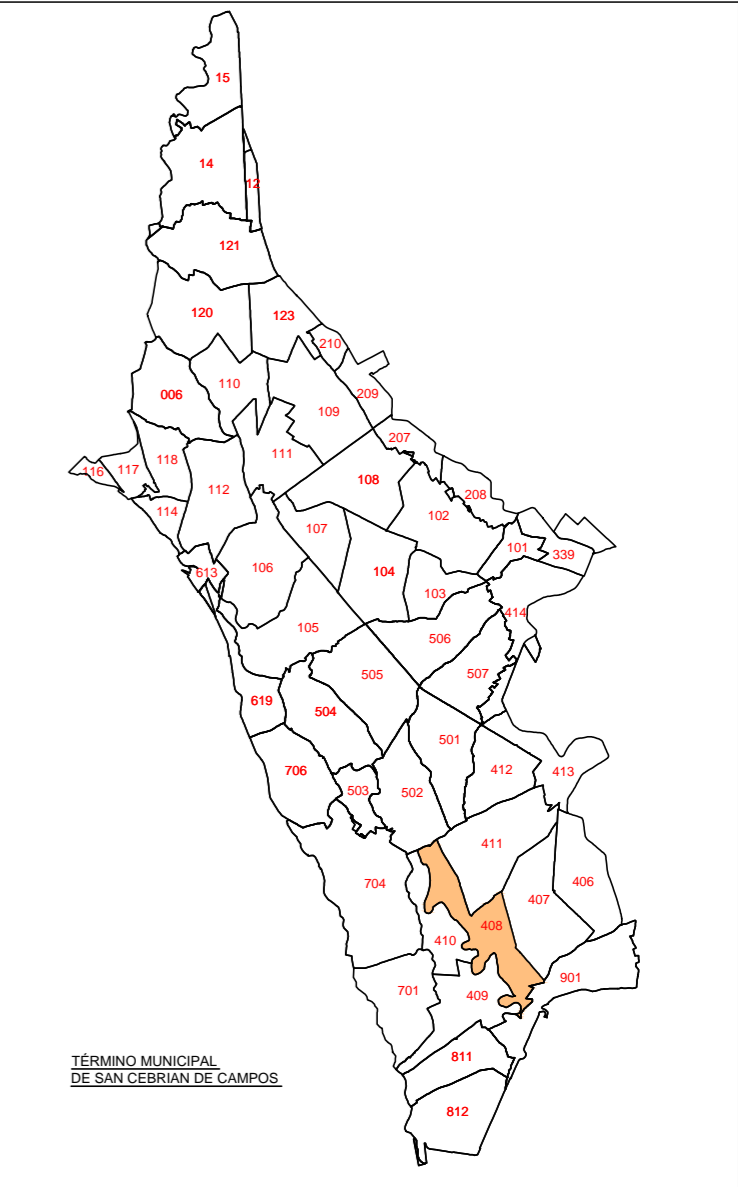

POLÍGONO 408

Junta de Castilla y León
Consejería de Agricultura, Ganadería y Desarrollo Rural
Viceconsejería de Política Agraria Comunitaria y Desarrollo Rural
Dirección General de Desarrollo Rural

ZONA DE CONCENTRACIÓN PARCELARIA:
ZONA REGABLE DEL BAJO CARRIÓN

PROVINCIA: PALENCIA
FASE: **INVESTIGACIÓN DE LA PROPIEDAD**

Observaciones:
MUNICIPIO: SAN CEBRIÁN DE CAMPOS

Polígono nº: 408
Escala: 1/9.000
Fecha: Marzo 2024