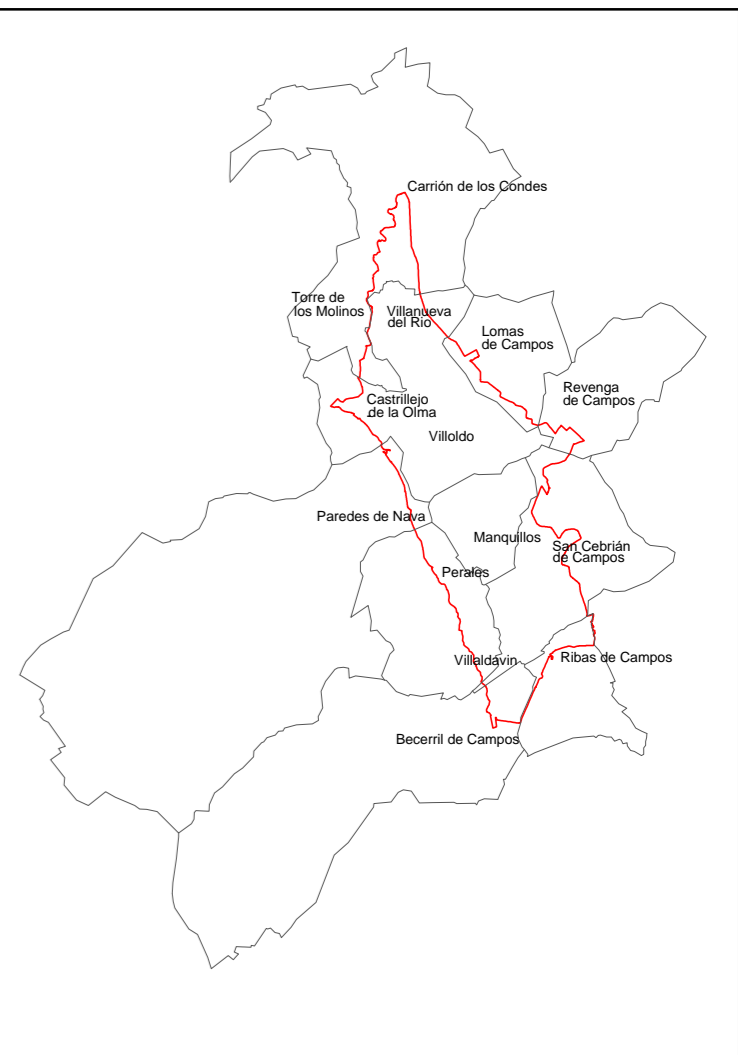

POLÍGONO 408

Junta de Castilla y León
Consejería de Agricultura, Ganadería y Desarrollo Rural
Viceconsejería de Política Agraria Comunitaria y Desarrollo Rural
Dirección General de Desarrollo Rural

ZONA DE CONCENTRACIÓN PARCELARIA:
ZONA REGABLE DEL BAJO CARRIÓN

PROVINCIA: PALENCIA
FASE: **INVESTIGACIÓN DE LA PROPIEDAD**

Observaciones:
MUNICIPIO: SAN CEBRIÁN DE CAMPOS

Polígono nº: 408
Escala: 1/9.000
Fecha: Marzo 2024