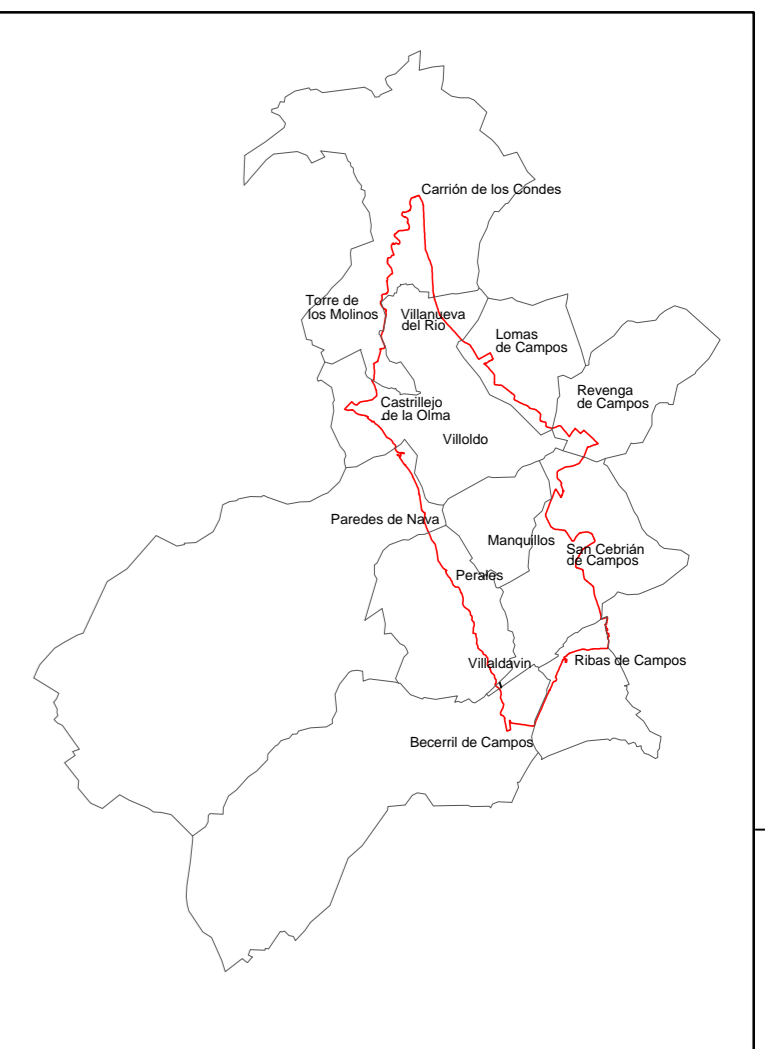

POLÍGONO 409

 <p>Junta de Castilla y León Consejería de Agricultura, Ganadería y Desarrollo Rural Viceconsejería de Política Agraria Comunitaria y Desarrollo Rural Dirección General de Desarrollo Rural</p>	 <p>INSTITUTO TECNOLÓGICO AGRARIO Junta de Castilla y León Consejería de Agricultura, Ganadería y Desarrollo Rural</p>	
<p>ZONA DE CONCENTRACIÓN PARCELARIA: ZONA REGABLE DEL BAJO CARRIÓN</p>		
<p>PROVINCIA: PALENCIA FASE: INVESTIGACIÓN DE LA PROPIEDAD</p>		
<p>Observaciones: MUNICIPIO: SAN CEBRIÁN DE CAMPOS</p>		
<p>Polígono nº: 409</p> <p>Escala: 1/6.000</p> <p>Fecha: Marzo 2024</p>		