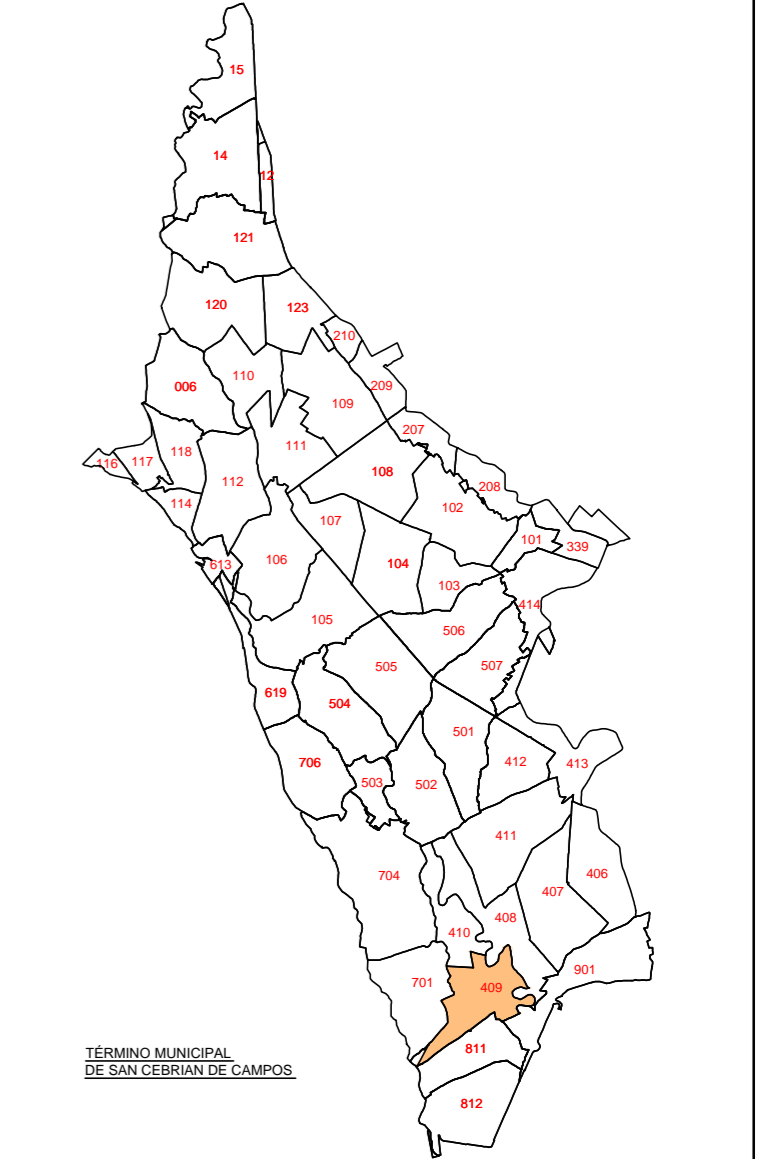

POLÍGONO 409

 <p>Junta de Castilla y León Consejería de Agricultura, Ganadería y Desarrollo Rural Viceconsejería de Política Agraria Comunitaria y Desarrollo Rural Dirección General de Desarrollo Rural</p>	 <p>INSTITUTO TECNOLÓGICO AGRARIO Junta de Castilla y León Consejería de Agricultura, Ganadería y Desarrollo Rural</p>	
<p>ZONA DE CONCENTRACIÓN PARCELARIA: ZONA REGABLE DEL BAJO CARRIÓN</p>		
<p>PROVINCIA: PALENCIA FASE: INVESTIGACIÓN DE LA PROPIEDAD</p>		
<p>Observaciones: MUNICIPIO: SAN CEBRIÁN DE CAMPOS</p>		
<p>Polígono nº: 409</p> <p>Escala: 1/6.000</p> <p>Fecha: Marzo 2024</p>		