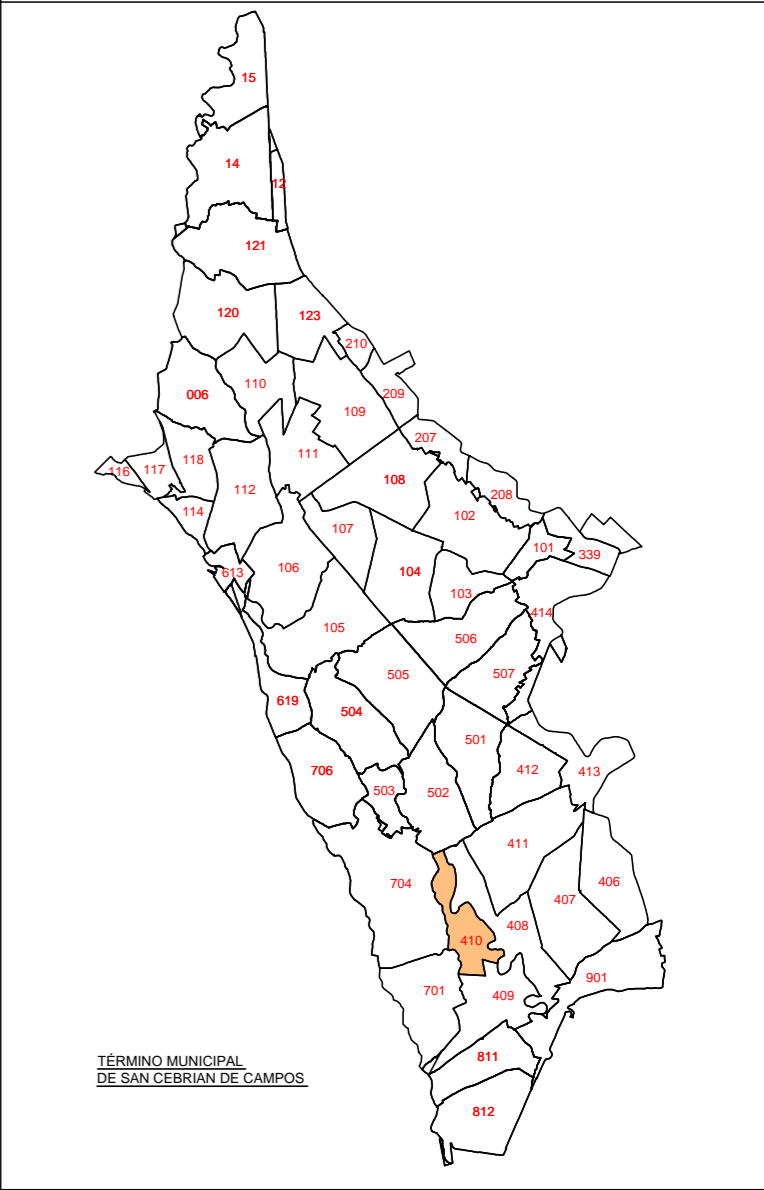

POLÍGONO 410

 Junta de Castilla y León Consejería de Agricultura, Ganadería y Desarrollo Rural Viceconsejería de Política Agraria Comunitaria y Desarrollo Rural Dirección General de Desarrollo Rural		 INSTITUTO TECNOLÓGICO AGRARIO Junta de Castilla y León Consejería de Agricultura, Ganadería y Desarrollo Rural		
ZONA DE CONCENTRACIÓN PARCELARIA: ZONA REGABLE DEL BAJO CARRIÓN				
PROVINCIA: PALENCIA FASE: INVESTIGACIÓN DE LA PROPIEDAD				
Observaciones: MUNICIPIO: SAN CEBRIÁN DE CAMPOS				
			Polígono nº: 410	
			Escala: 1/6.000	
			Fecha: Marzo 2024	