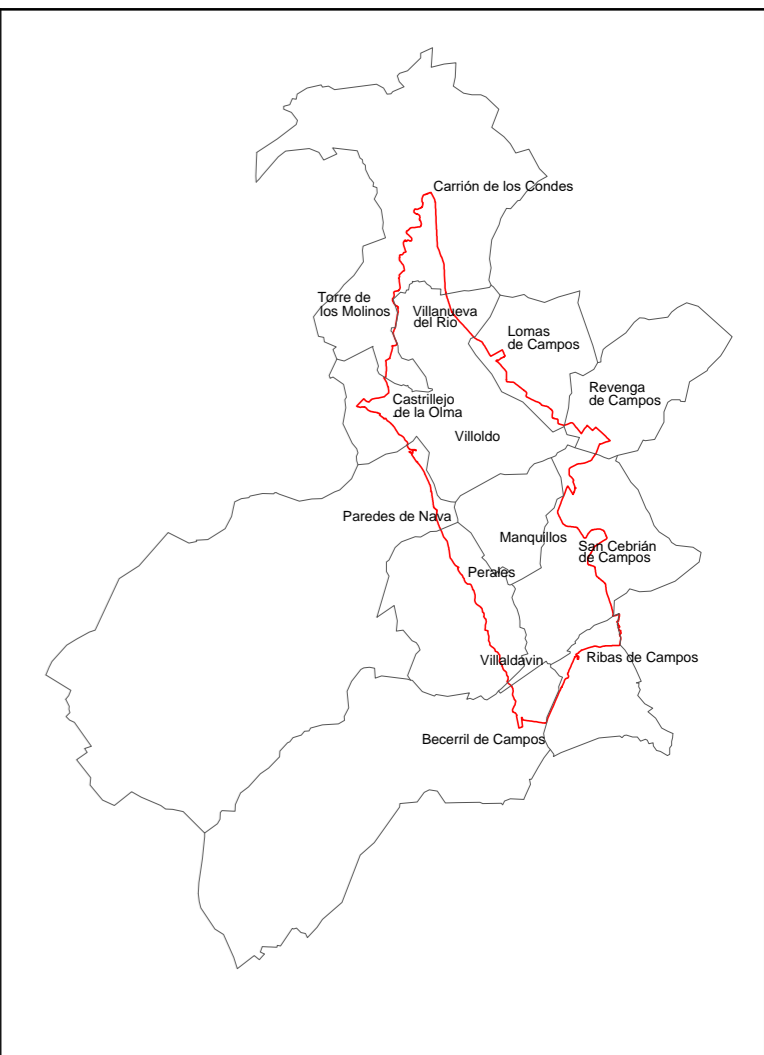

POLÍGONO 410

 Junta de Castilla y León Consejería de Agricultura, Ganadería y Desarrollo Rural Viceconsejería de Política Agraria Comunitaria y Desarrollo Rural Dirección General de Desarrollo Rural		 INSTITUTO TECNOLÓGICO AGRARIO Junta de Castilla y León Consejería de Agricultura, Ganadería y Desarrollo Rural		
ZONA DE CONCENTRACIÓN PARCELARIA: ZONA REGABLE DEL BAJO CARRIÓN				
PROVINCIA: PALENCIA FASE: INVESTIGACIÓN DE LA PROPIEDAD				
Observaciones: MUNICIPIO: SAN CEBRIÁN DE CAMPOS				
			Polígono nº: 410	
			Escala: 1/6.000	
			Fecha: Marzo 2024	