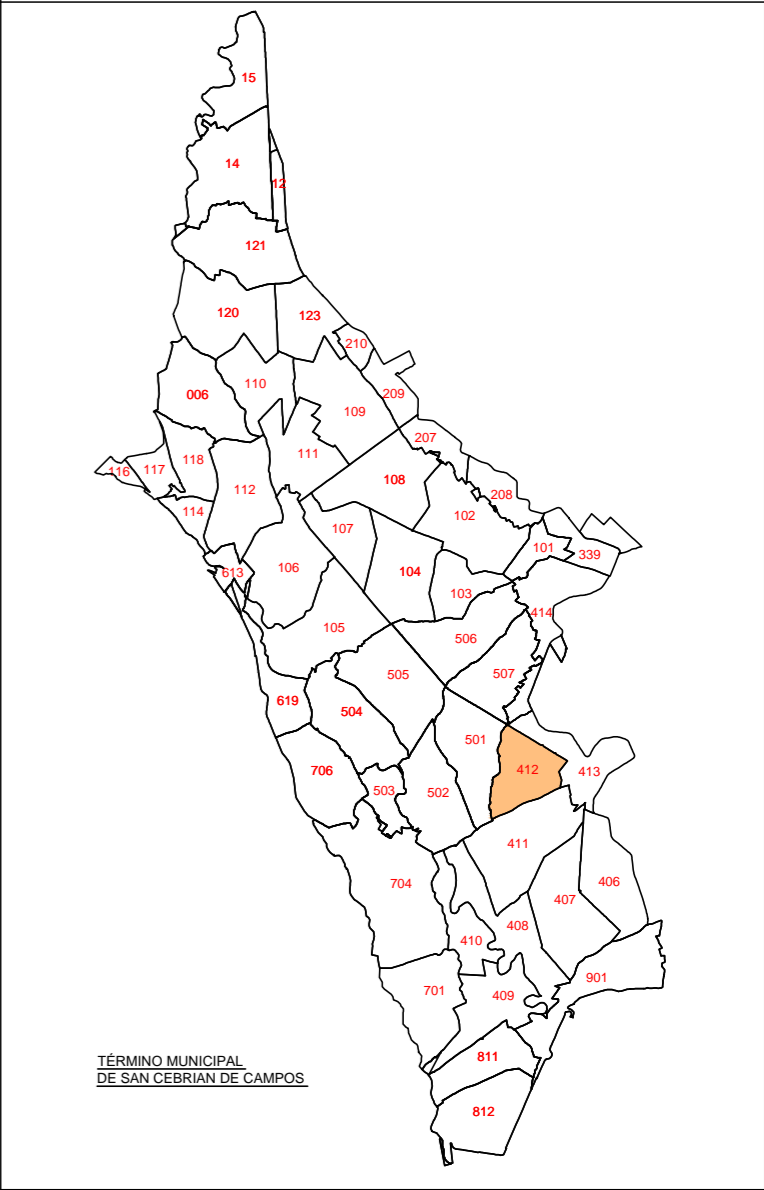

POLÍGONO 412

 <p>Junta de Castilla y León Consejería de Agricultura, Ganadería y Desarrollo Rural Viceconsejería de Política Agraria Comunitaria y Desarrollo Rural Dirección General de Desarrollo Rural</p>	 <p>INSTITUTO TECNOLÓGICO AGRARIO Junta de Castilla y León Consejería de Agricultura, Ganadería y Desarrollo Rural</p>	
<p>ZONA DE CONCENTRACIÓN PARCELARIA: ZONA REGABLE DEL BAJO CARRIÓN</p>		
<p>PROVINCIA: PALENCIA</p>		
<p>FASE: INVESTIGACIÓN DE LA PROPIEDAD</p>		
<p>Observaciones: MUNICIPIO: SAN CEBRIÁN DE CAMPOS</p>		
<p>Polígono nº: 412</p>		
<p>Escala: 1/5.000</p>		
<p>Fecha: Marzo 2024</p>		