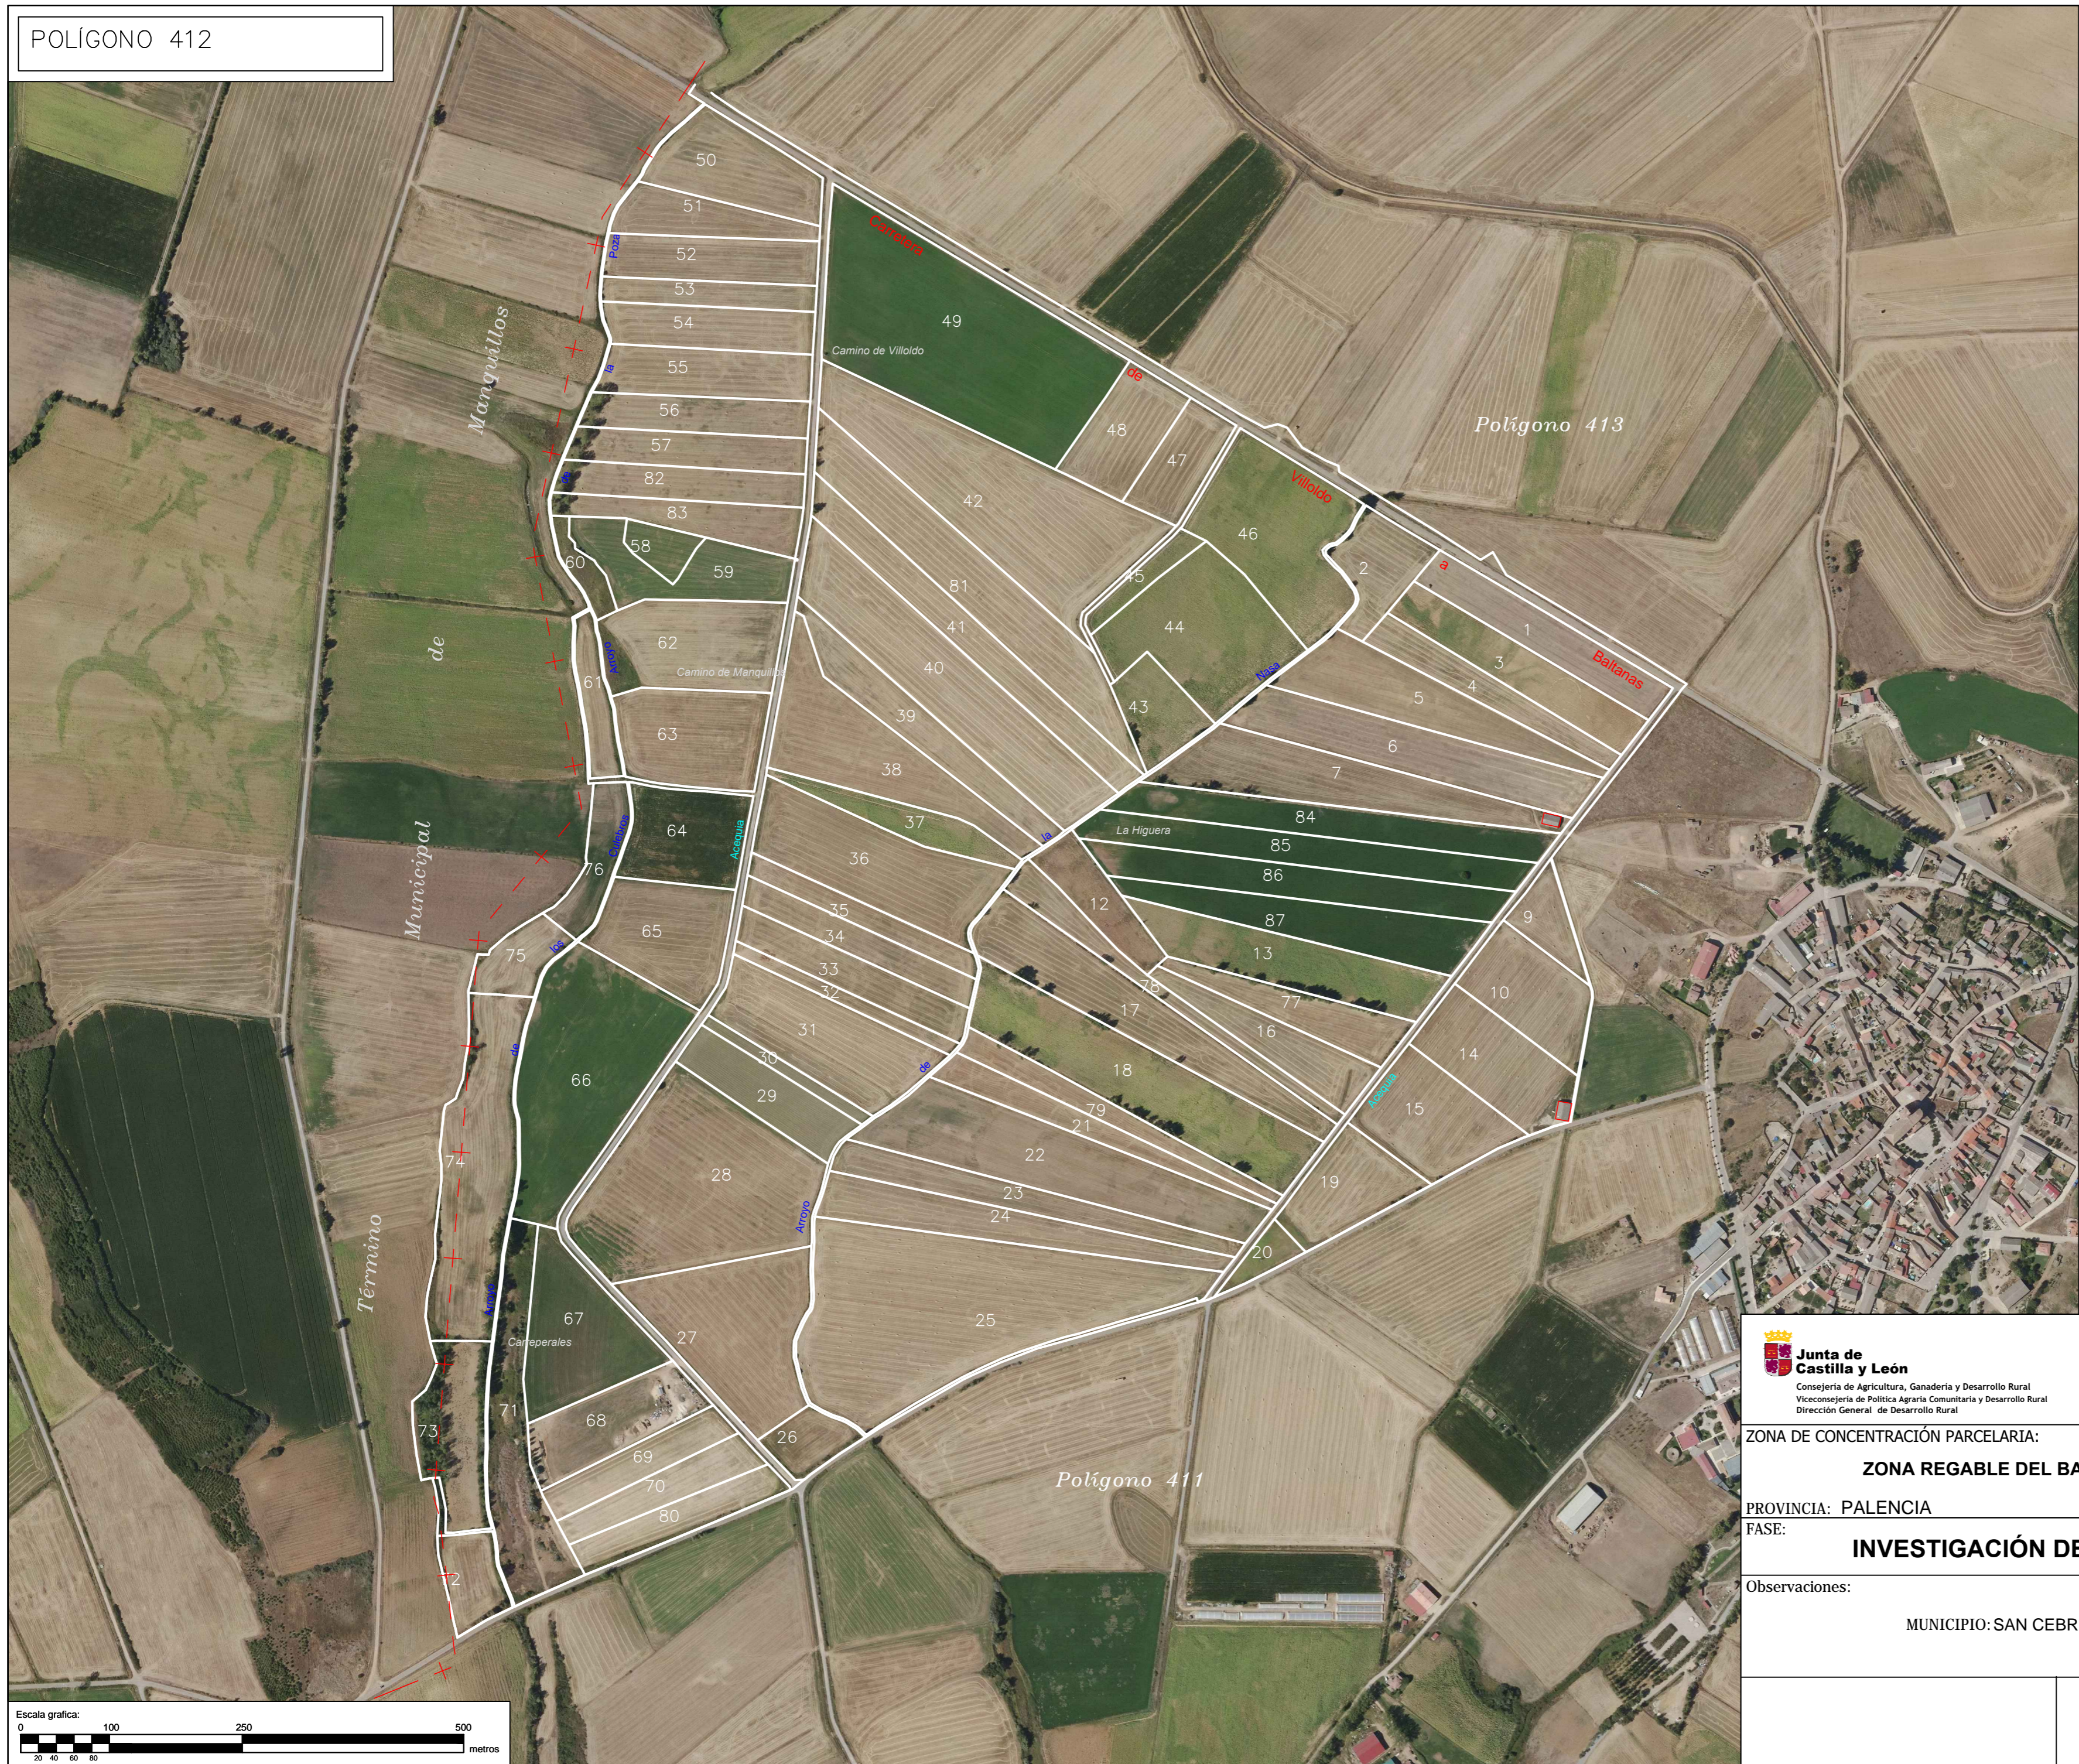

POLÍGONO 412

 <p>Junta de Castilla y León Consejería de Agricultura, Ganadería y Desarrollo Rural Viceconsejería de Política Agraria Comunitaria y Desarrollo Rural Dirección General de Desarrollo Rural</p>	 <p>INSTITUTO TECNOLÓGICO AGRARIO Junta de Castilla y León Consejería de Agricultura, Ganadería y Desarrollo Rural</p>	
<p>ZONA DE CONCENTRACIÓN PARCELARIA: ZONA REGABLE DEL BAJO CARRIÓN</p>		
<p>PROVINCIA: PALENCIA</p>		
<p>FASE: INVESTIGACIÓN DE LA PROPIEDAD</p>		
<p>Observaciones: MUNICIPIO: SAN CEBRIÁN DE CAMPOS</p>		
<p>Polígono nº: 412</p>		
<p>Escala: 1/5.000</p>		
<p>Fecha: Marzo 2024</p>		