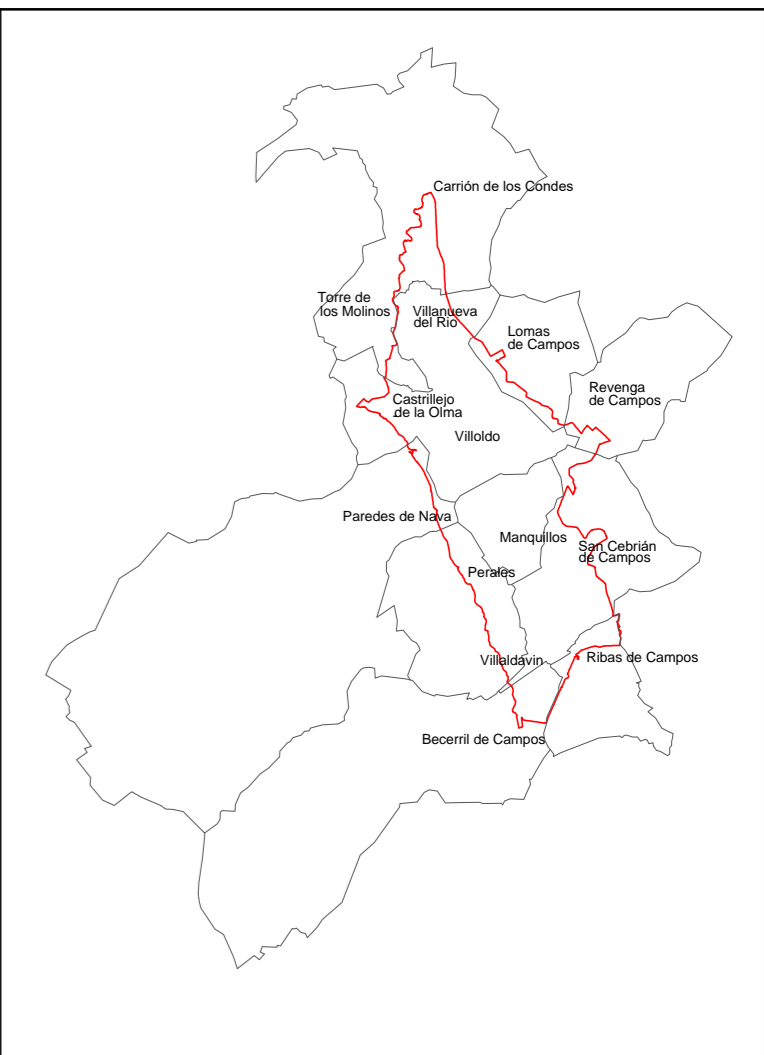

POLÍGONO 412

 <p>Junta de Castilla y León Consejería de Agricultura, Ganadería y Desarrollo Rural Viceconsejería de Política Agraria Comunitaria y Desarrollo Rural Dirección General de Desarrollo Rural</p>	 <p>INSTITUTO TECNOLÓGICO AGRARIO Junta de Castilla y León Consejería de Agricultura, Ganadería y Desarrollo Rural</p>	
<p>ZONA DE CONCENTRACIÓN PARCELARIA: ZONA REGABLE DEL BAJO CARRIÓN</p>		
<p>PROVINCIA: PALENCIA</p>		
<p>FASE: INVESTIGACIÓN DE LA PROPIEDAD</p>		
<p>Observaciones: MUNICIPIO: SAN CEBRIÁN DE CAMPOS</p>		
<p>Polígono nº: 412</p>		
<p>Escala: 1/5.000</p>		
<p>Fecha: Marzo 2024</p>		