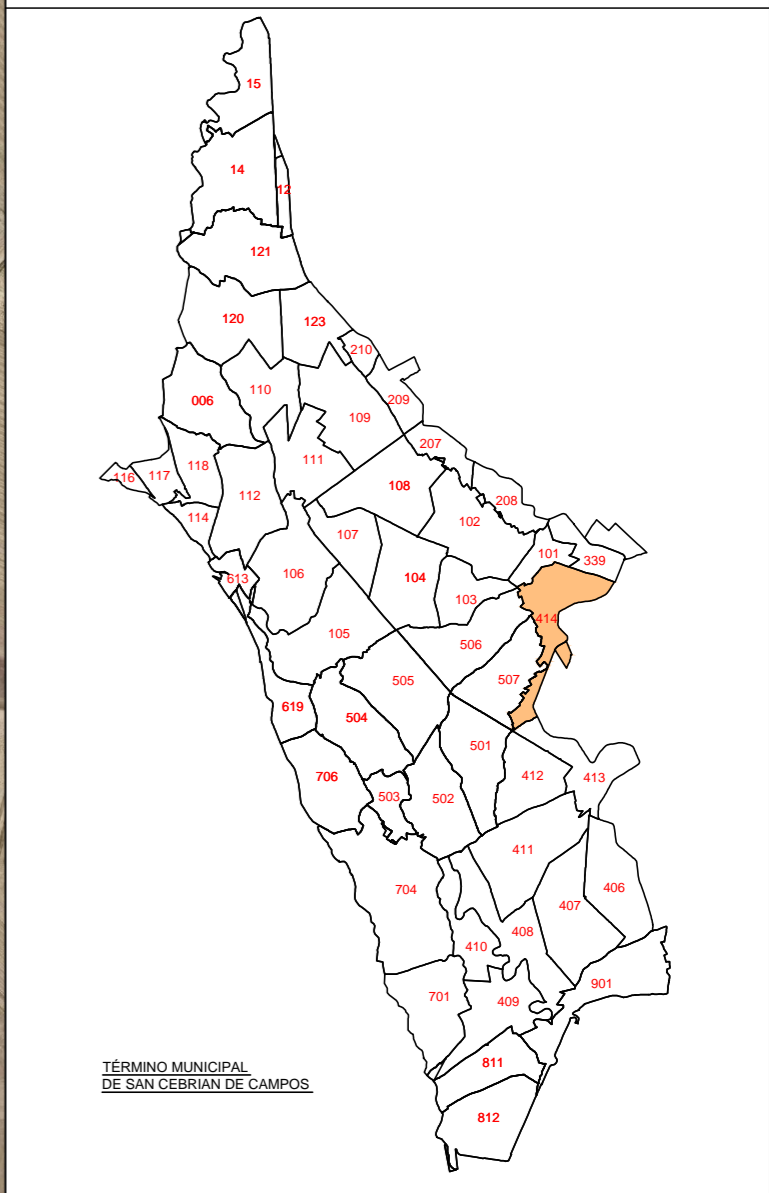

POLÍGONO 414

 <p><b>Junta de Castilla y León</b>          Consejería de Agricultura, Ganadería y Desarrollo Rural          Viceconsejería de Política Agraria Comunitaria y Desarrollo Rural          Dirección General de Desarrollo Rural</p>	 <p><b>INSTITUTO TECNOLÓGICO AGRARIO</b>          Junta de Castilla y León          Consejería de Agricultura, Ganadería y Desarrollo Rural</p>	
<p>ZONA DE CONCENTRACIÓN PARCELARIA:</p>		
<p><b>ZONA REGABLE DEL BAJO CARRIÓN</b></p>		
<p>PROVINCIA: PALENCIA</p>		
<p>FASE:</p>		
<p><b>INVESTIGACIÓN DE LA PROPIEDAD</b></p>		
<p>Observaciones:</p>		
<p>MUNICIPIO: SAN CEBRIAN DE CAMPOS</p>		
<p>Polígono nº: <b>414</b></p>		
<p>Escala: 1/8.000</p>		
<p>Fecha: Marzo 2024</p>		