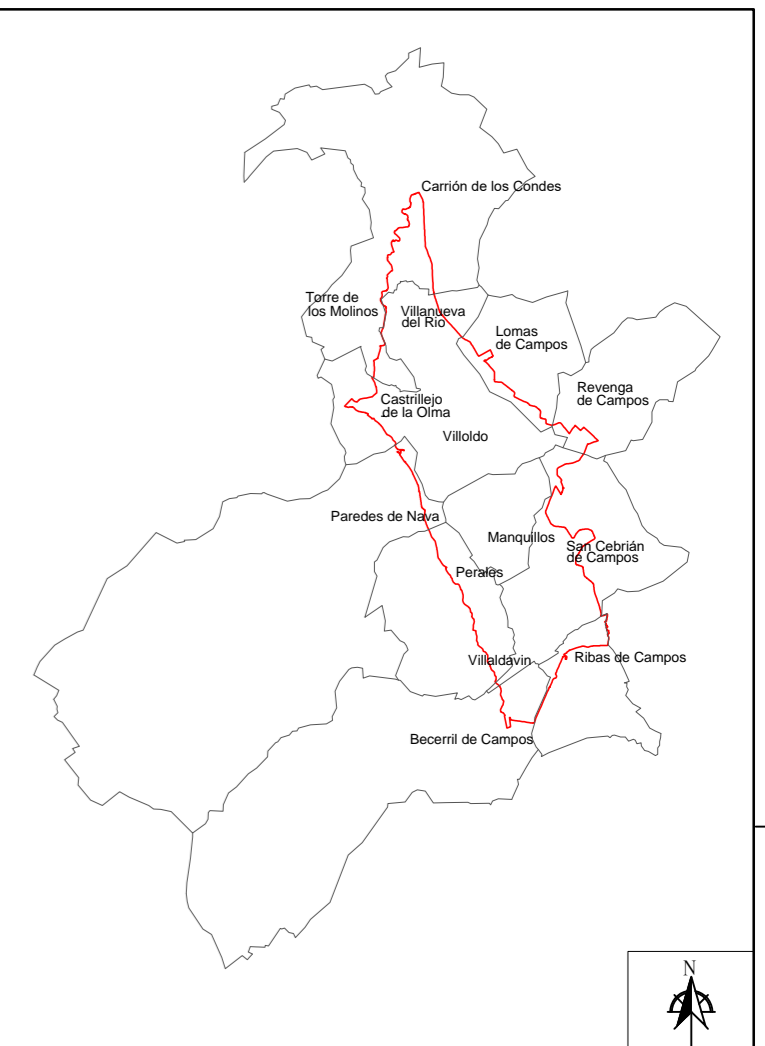

POLÍGONO 501

 Junta de Castilla y León Consejería de Agricultura, Ganadería y Desarrollo Rural Viceconsejería de Política Agraria Comunitaria y Desarrollo Rural Dirección General de Desarrollo Rural		 INSTITUTO TECNOLÓGICO AGRARIO Junta de Castilla y León Consejería de Agricultura, Ganadería y Desarrollo Rural		
ZONA DE CONCENTRACIÓN PARCELARIA: ZONA REGABLE DEL BAJO CARRIÓN				
PROVINCIA: PALENCIA FASE: INVESTIGACIÓN DE LA PROPIEDAD				
Observaciones: MUNICIPIO: MANQUILLOS				
			Polígono nº: 501	
			Escala: 1/6.000	
			Fecha: Marzo 2024	