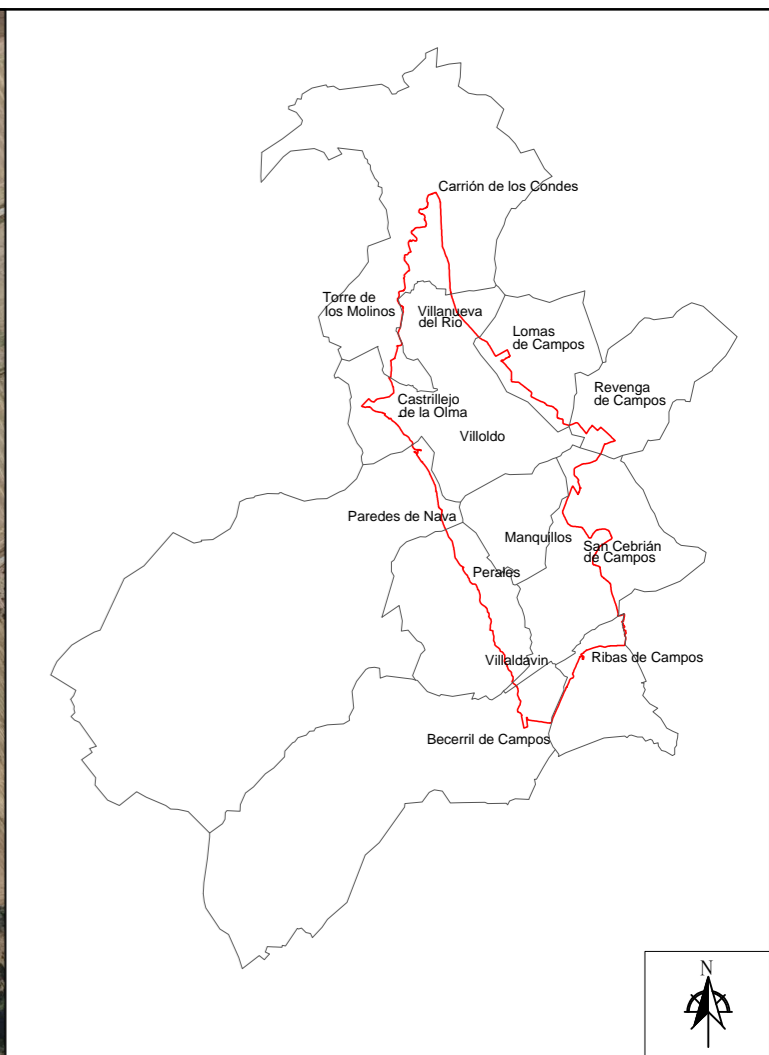

POLÍGONO 502

 Junta de Castilla y León Consejería de Agricultura, Ganadería y Desarrollo Rural Viceconsejería de Política Agraria Comunitaria y Desarrollo Rural Dirección General de Desarrollo Rural		 INSTITUTO TECNOLÓGICO AGRARIO Junta de Castilla y León Consejería de Agricultura, Ganadería y Desarrollo Rural	
ZONA DE CONCENTRACIÓN PARCELARIA: ZONA REGABLE DEL BAJO CARRIÓN			
PROVINCIA: PALENCIA FASE: INVESTIGACIÓN DE LA PROPIEDAD			
Observaciones: MUNICIPIO: MANQUILLOS			
		Polígono nº: 502	
		Escala: 1/6.000	
		Fecha: Marzo 2024	