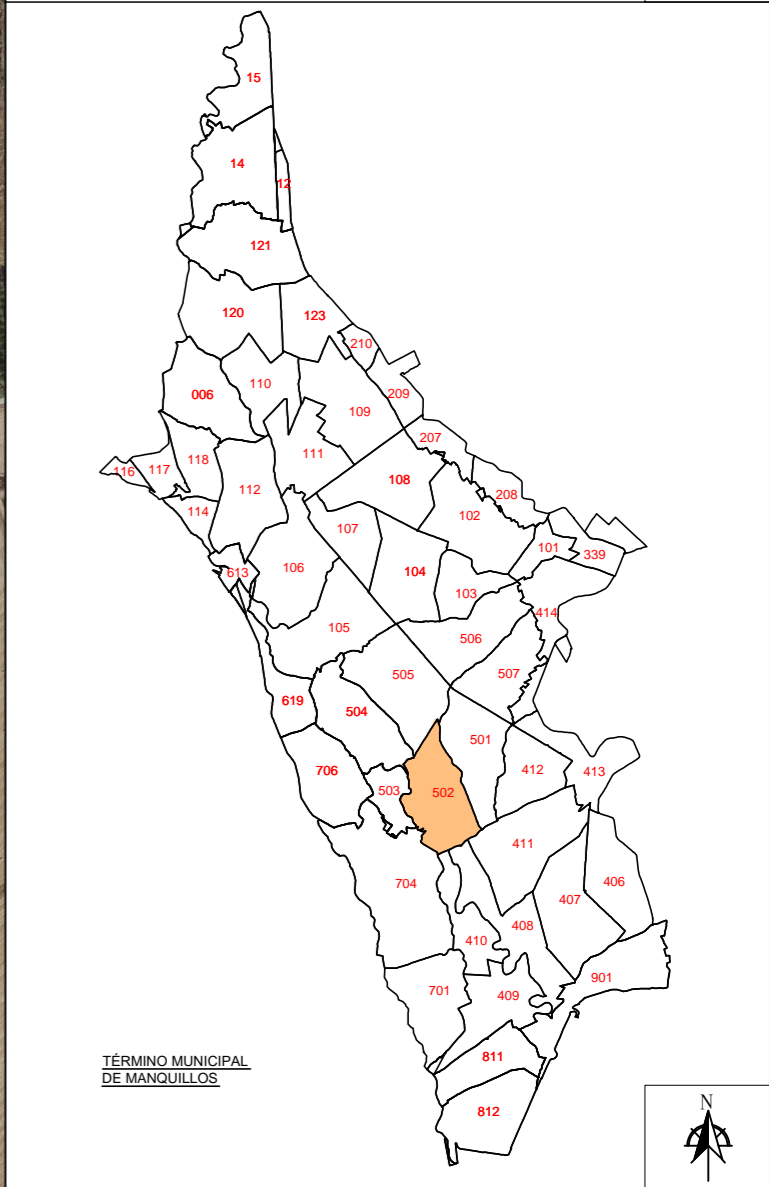

POLÍGONO 502

 Junta de Castilla y León Consejería de Agricultura, Ganadería y Desarrollo Rural Viceconsejería de Política Agraria Comunitaria y Desarrollo Rural Dirección General de Desarrollo Rural		 INSTITUTO TECNOLÓGICO AGRARIO Junta de Castilla y León Consejería de Agricultura, Ganadería y Desarrollo Rural	
ZONA DE CONCENTRACIÓN PARCELARIA: ZONA REGABLE DEL BAJO CARRIÓN			
PROVINCIA: PALENCIA FASE: INVESTIGACIÓN DE LA PROPIEDAD			
Observaciones: MUNICIPIO: MANQUILLOS			
		Polígono nº: 502	
		Escala: 1/6.000	
		Fecha: Marzo 2024	