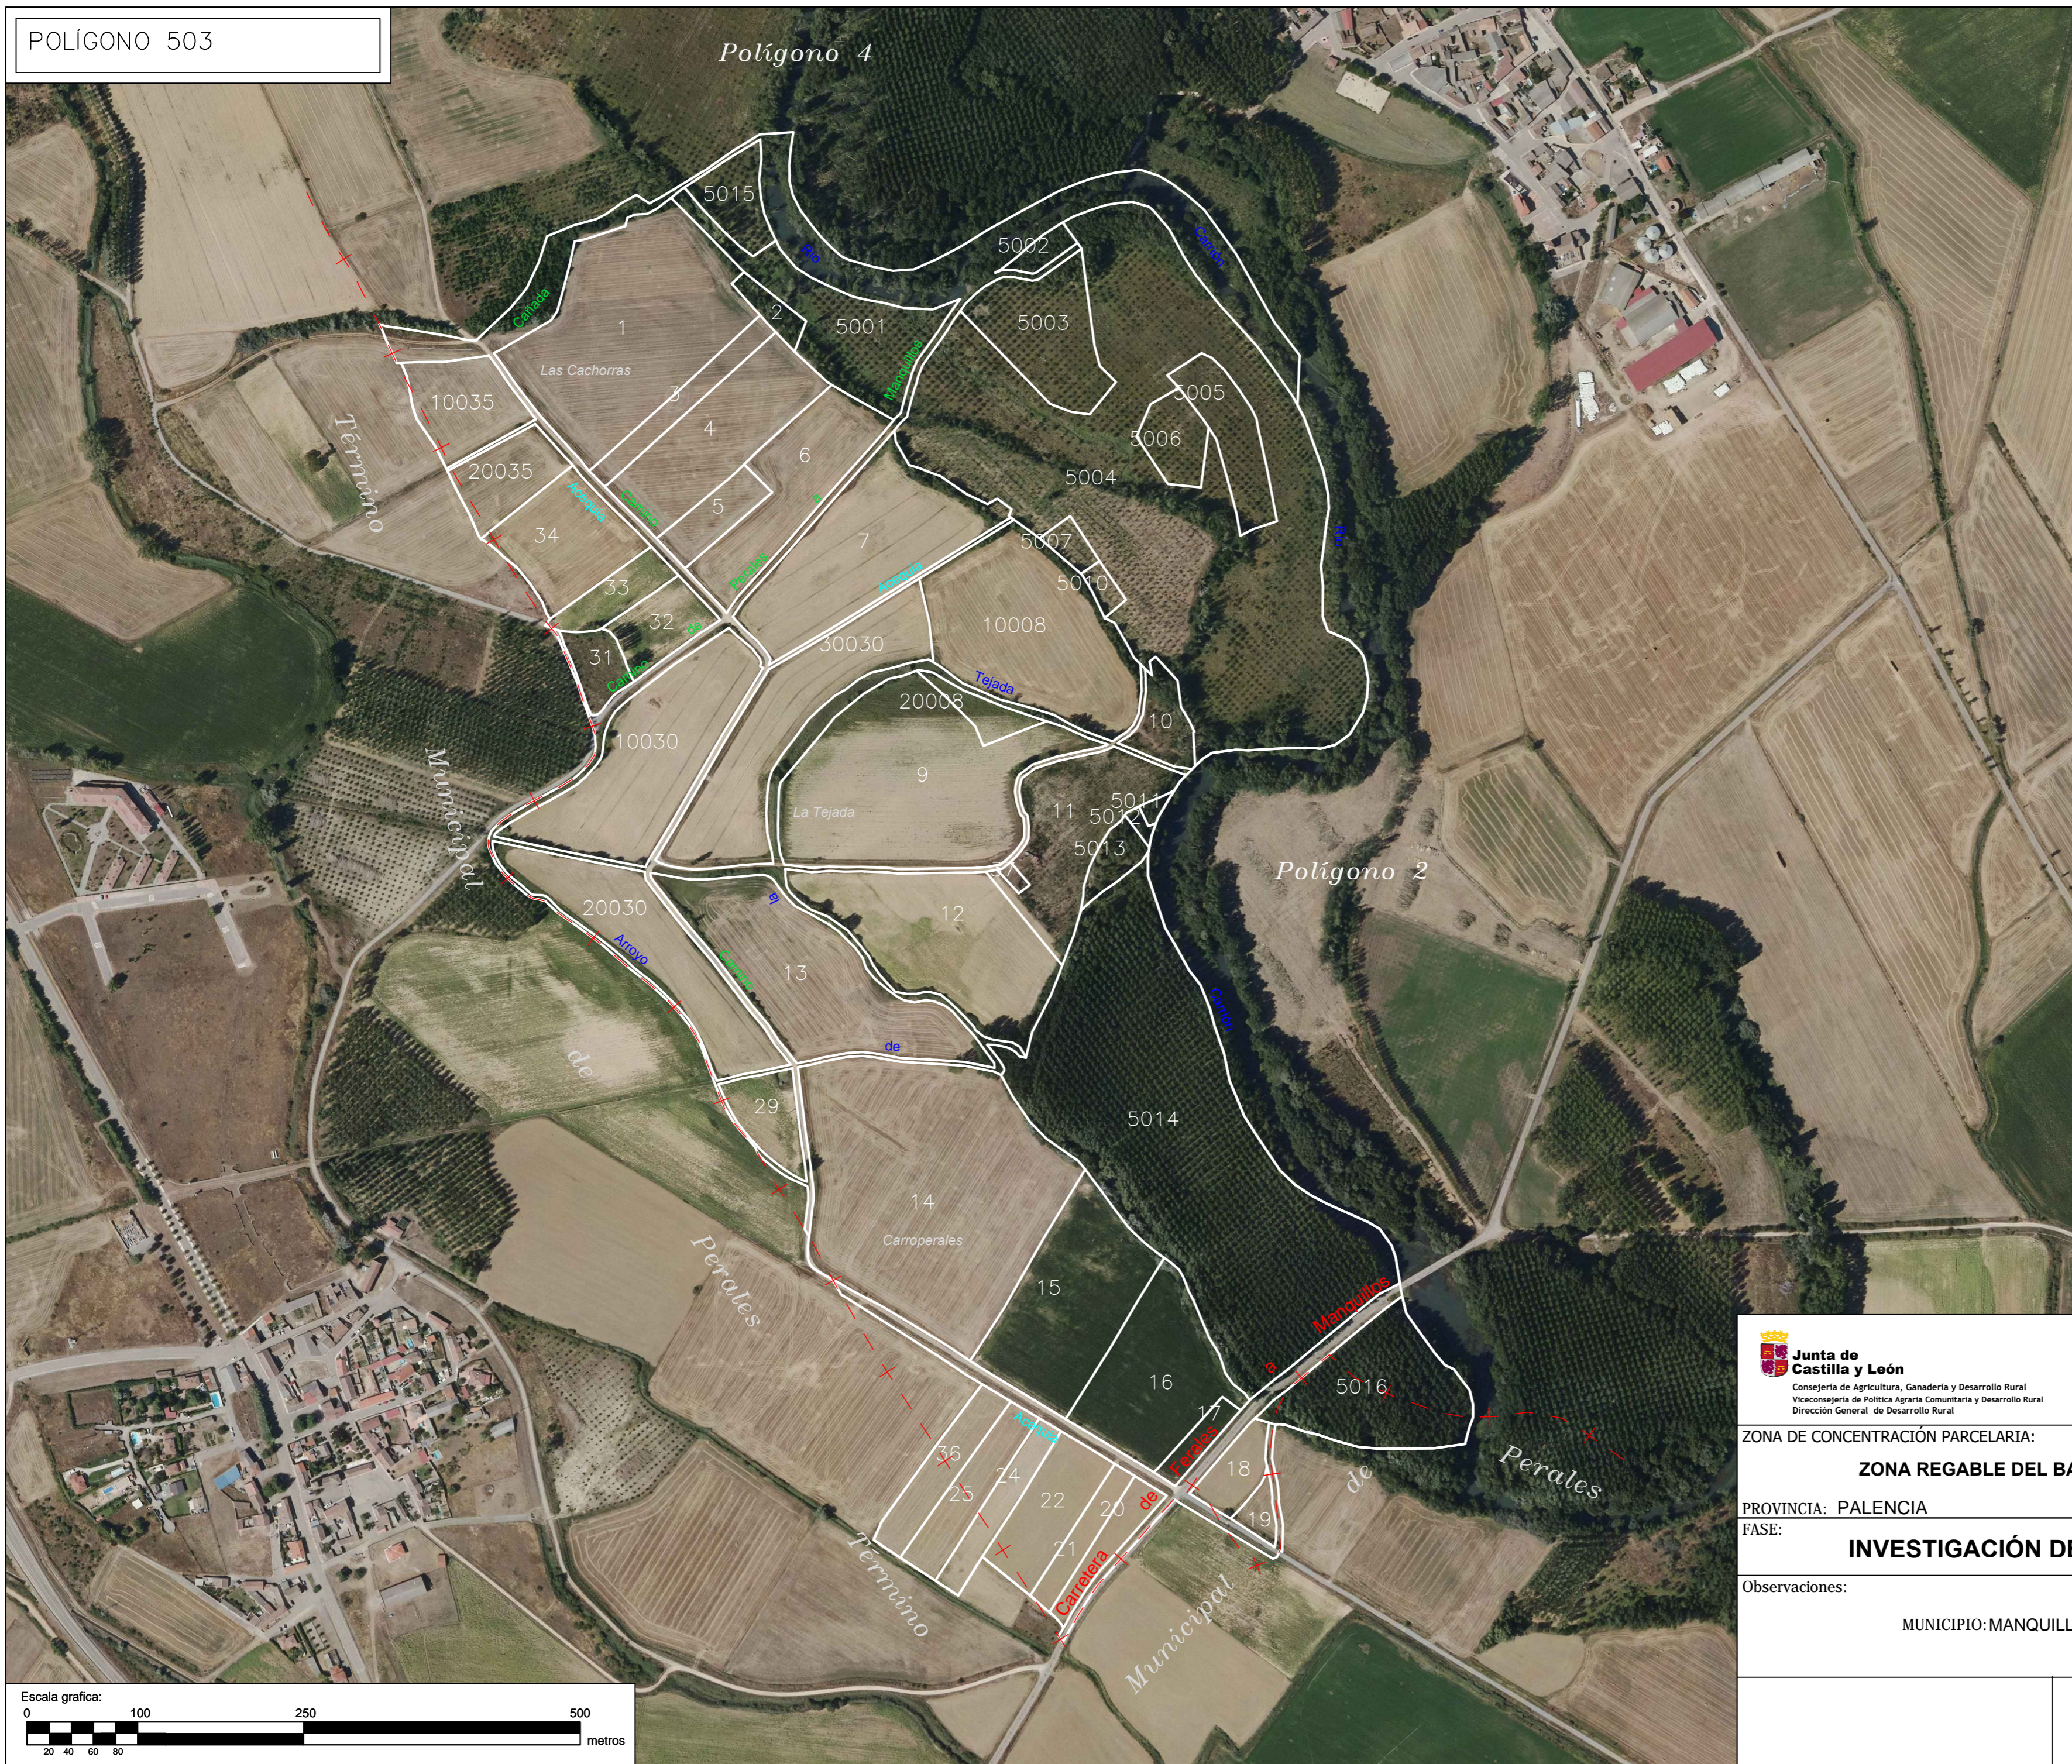

POLÍGONO 503

 Junta de Castilla y León Consejería de Agricultura, Ganadería y Desarrollo Rural Viceconsejería de Política Agraria Comunitaria y Desarrollo Rural Dirección General de Desarrollo Rural		 INSTITUTO TECNOLÓGICO AGRARIO Junta de Castilla y León Consejería de Agricultura, Ganadería y Desarrollo Rural		
ZONA DE CONCENTRACIÓN PARCELARIA: ZONA REGABLE DEL BAJO CARRIÓN				
PROVINCIA: PALENCIA				
FASE: INVESTIGACIÓN DE LA PROPIEDAD				
Observaciones: MUNICIPIO: MANQUILLOS				
			Polígono nº: 503	
			Escala: 1/4.000	
			Fecha: Marzo 2024	