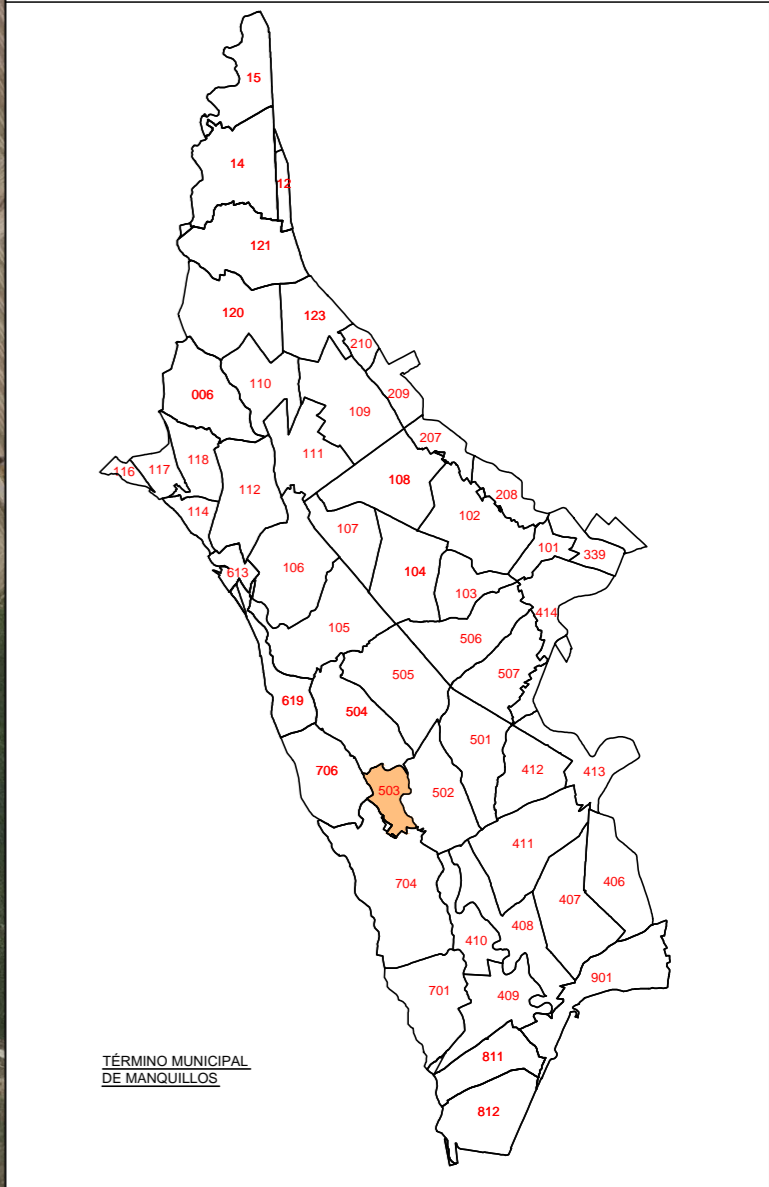

POLÍGONO 503

 Junta de Castilla y León Consejería de Agricultura, Ganadería y Desarrollo Rural Viceconsejería de Política Agraria Comunitaria y Desarrollo Rural Dirección General de Desarrollo Rural		 INSTITUTO TECNOLÓGICO AGRARIO Junta de Castilla y León Consejería de Agricultura, Ganadería y Desarrollo Rural		
ZONA DE CONCENTRACIÓN PARCELARIA: ZONA REGABLE DEL BAJO CARRIÓN				
PROVINCIA: PALENCIA				
FASE: INVESTIGACIÓN DE LA PROPIEDAD				
Observaciones: MUNICIPIO: MANQUILLOS				
			Polígono nº: 503	
			Escala: 1/4.000	
			Fecha: Marzo 2024	