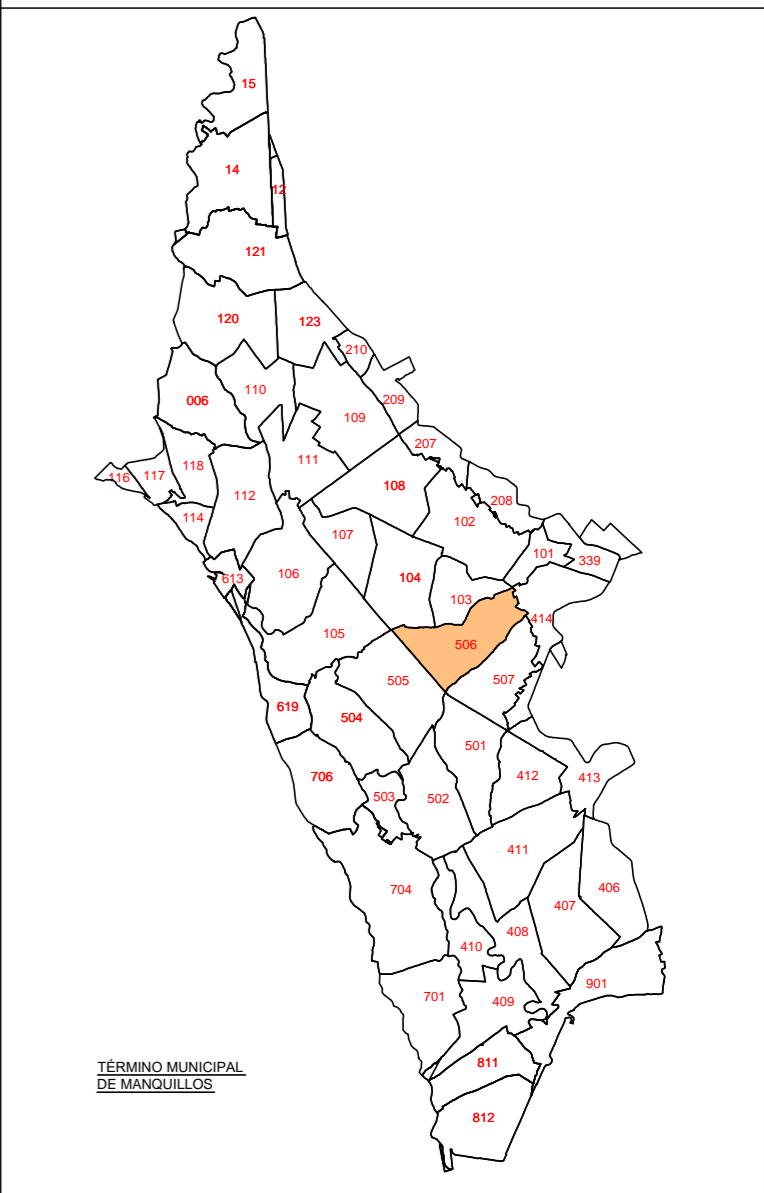

POLÍGONO 506

 <b>Junta de Castilla y León</b> Consejería de Agricultura, Ganadería y Desarrollo Rural Viceconsejería de Política Agraria Comunitaria y Desarrollo Rural Dirección General de Desarrollo Rural		 <b>INSTITUTO TECNOLÓGICO AGRARIO</b> Junta de Castilla y León Consejería de Agricultura, Ganadería y Desarrollo Rural		
<b>ZONA DE CONCENTRACIÓN PARCELARIA:</b> <b>ZONA REGABLE DEL BAJO CARRIÓN</b>				
<b>PROVINCIA: PALENCIA</b> <b>FASE: INVESTIGACIÓN DE LA PROPIEDAD</b>				
<b>Observaciones:</b> MUNICIPIO: MANQUILLOS				
			Polígono nº: <b>506</b>	
			Escala: 1/6.000	
			Fecha: Marzo 2024	