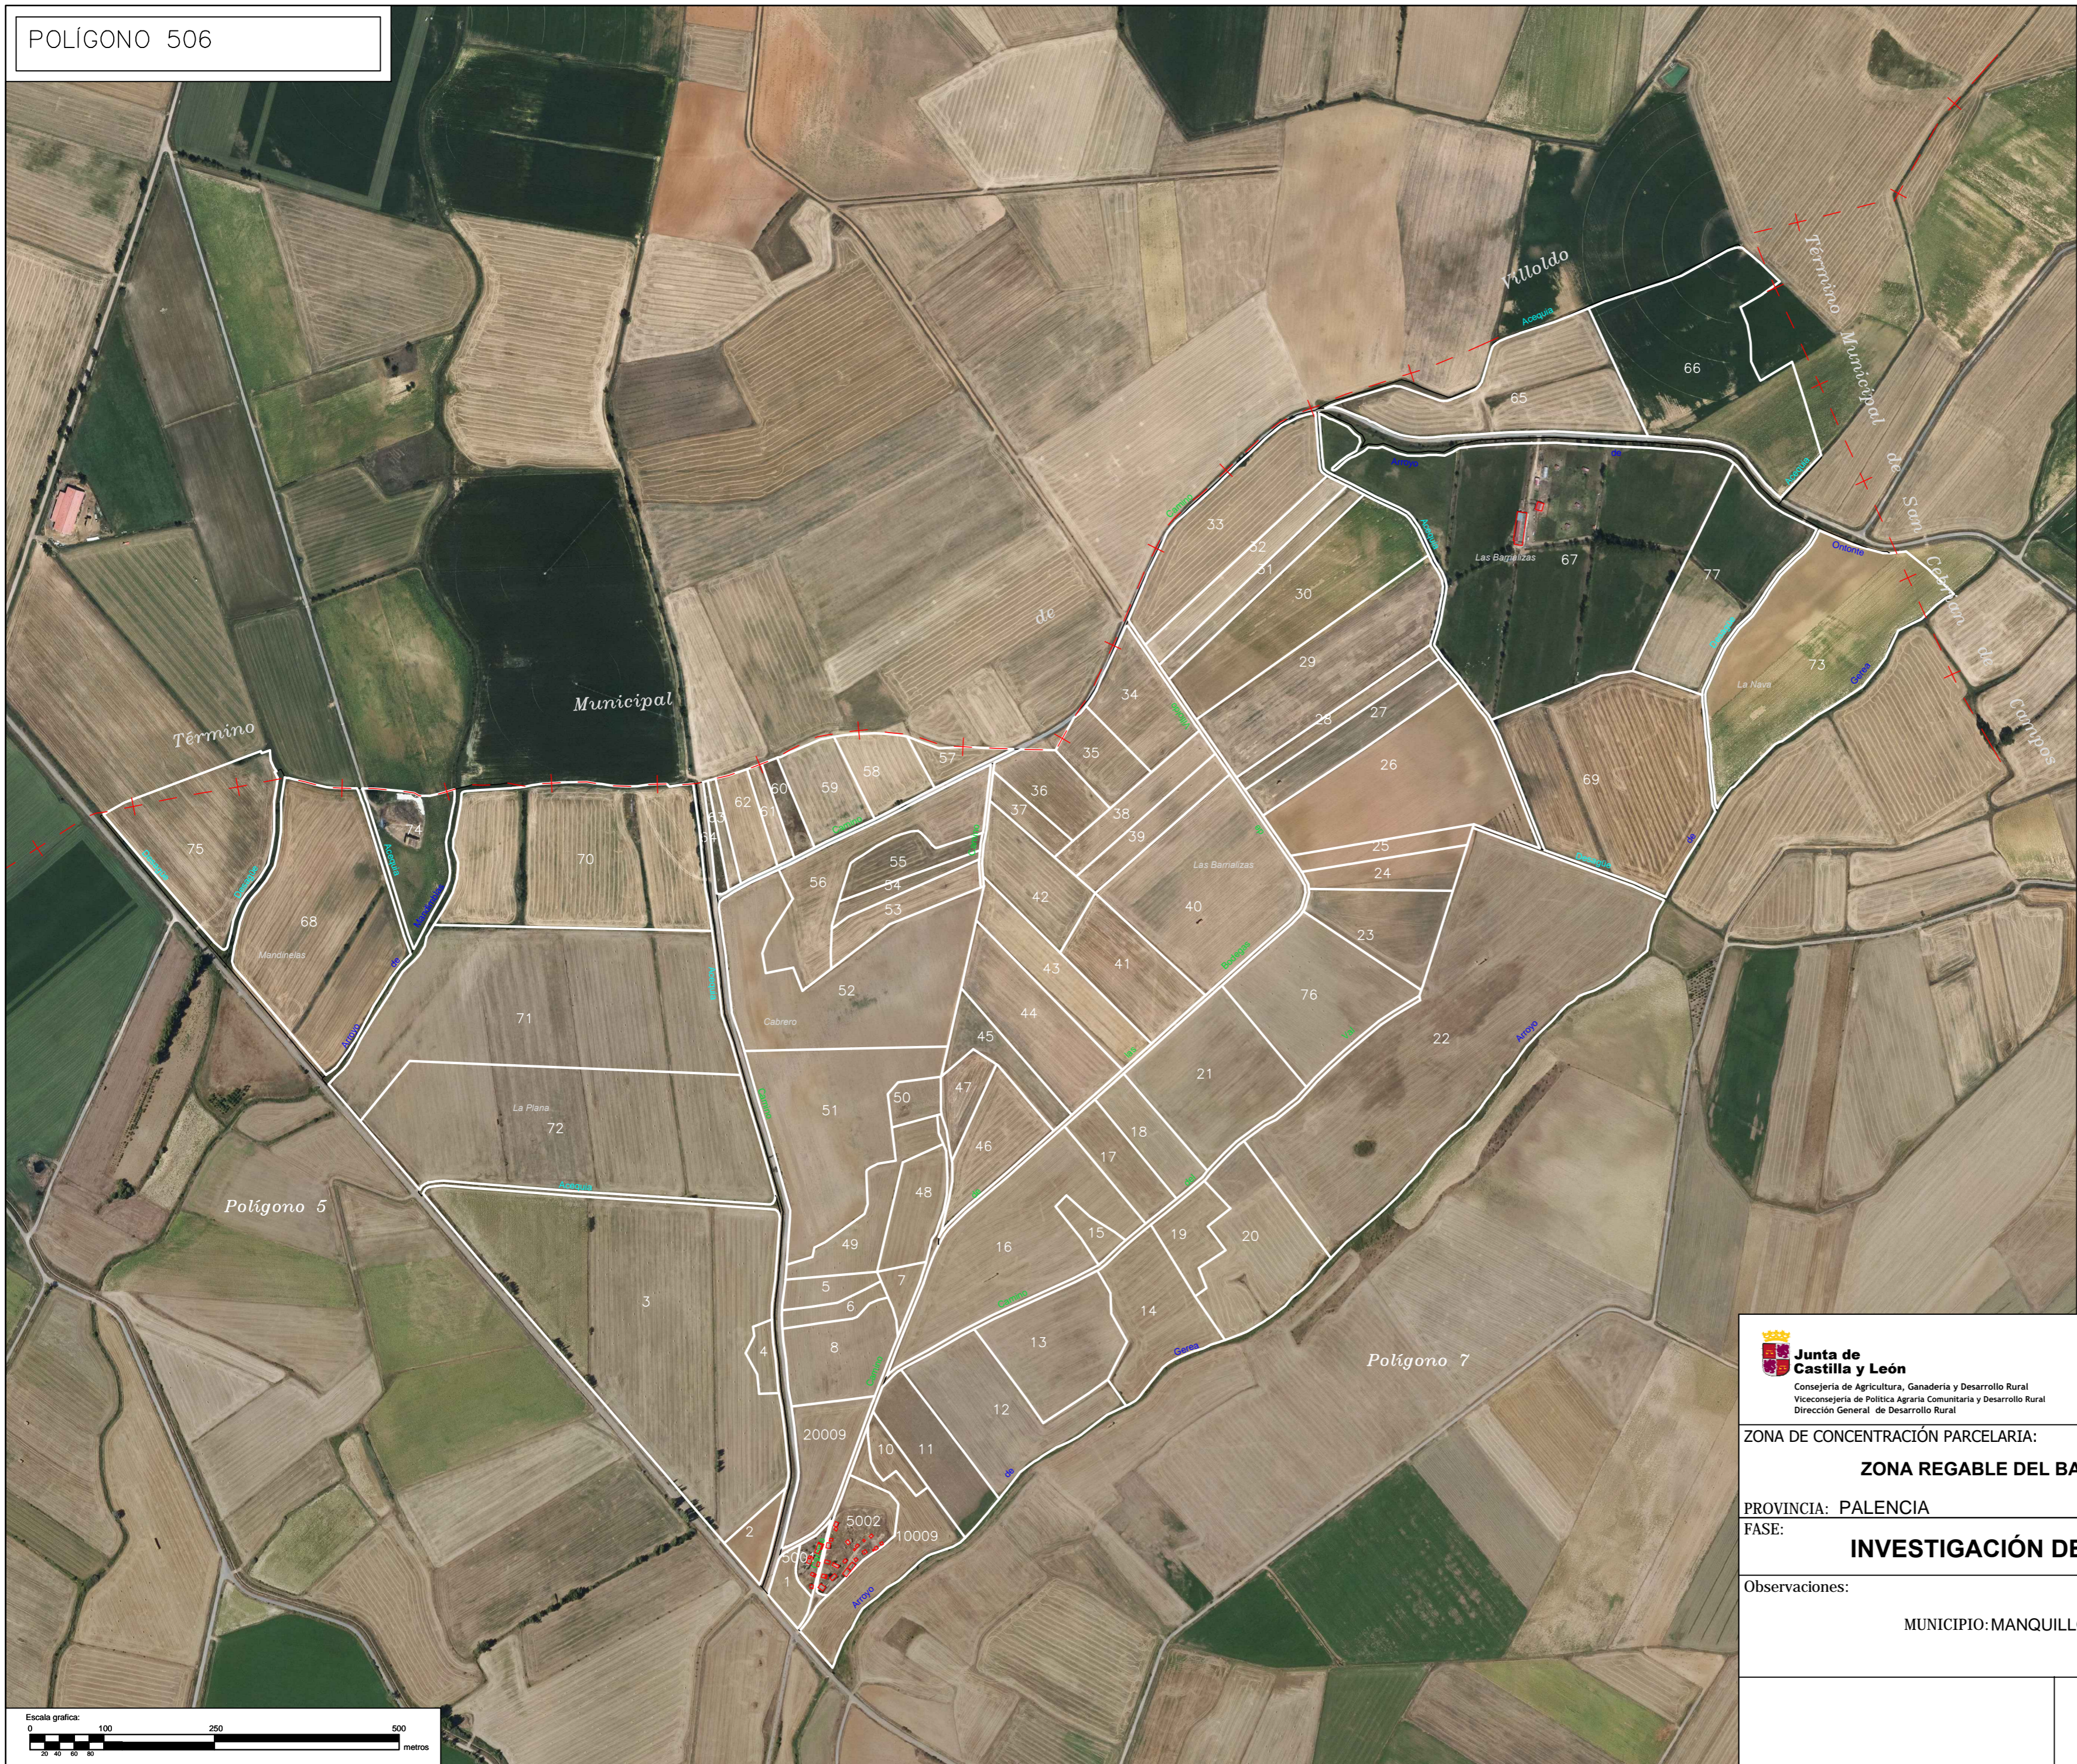

POLÍGONO 506

 <b>Junta de Castilla y León</b> Consejería de Agricultura, Ganadería y Desarrollo Rural Viceconsejería de Política Agraria Comunitaria y Desarrollo Rural Dirección General de Desarrollo Rural		 <b>INSTITUTO TECNOLÓGICO AGRARIO</b> Junta de Castilla y León Consejería de Agricultura, Ganadería y Desarrollo Rural		
<b>ZONA DE CONCENTRACIÓN PARCELARIA:</b> <b>ZONA REGABLE DEL BAJO CARRIÓN</b>				
<b>PROVINCIA: PALENCIA</b> <b>FASE: INVESTIGACIÓN DE LA PROPIEDAD</b>				
<b>Observaciones:</b> MUNICIPIO: MANQUILLOS				
			Polígono nº: <b>506</b>	
			Escala: 1/6.000	
			Fecha: Marzo 2024	