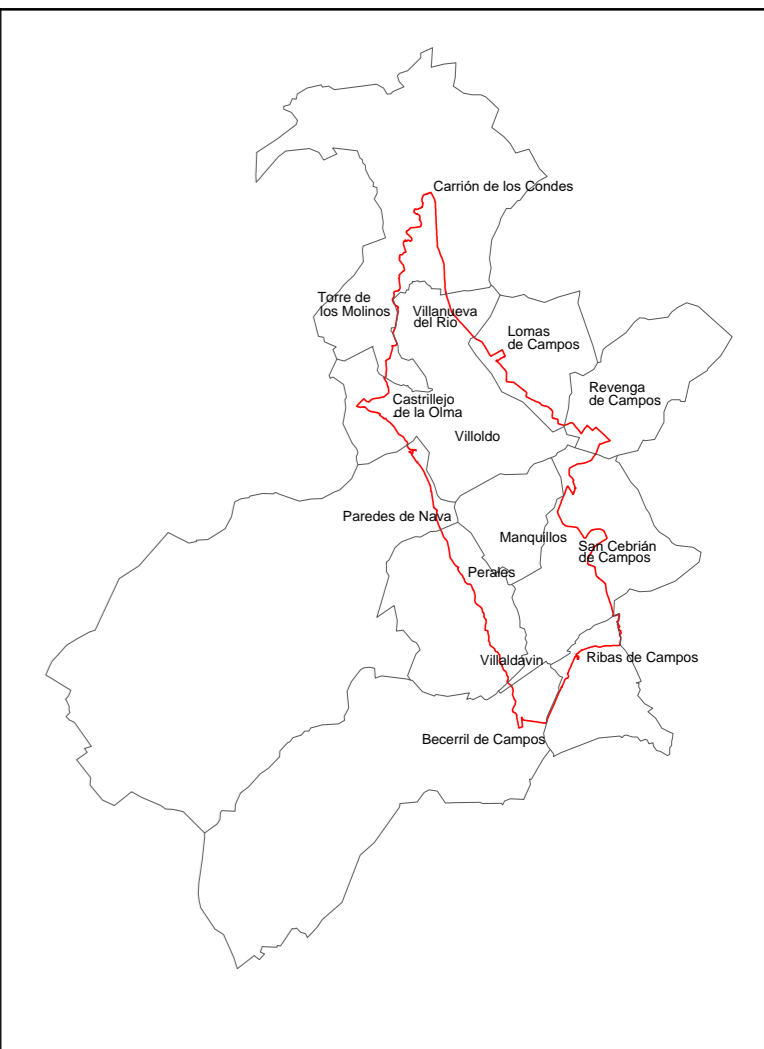

POLÍGONO 506

 <b>Junta de Castilla y León</b> Consejería de Agricultura, Ganadería y Desarrollo Rural Viceconsejería de Política Agraria Comunitaria y Desarrollo Rural Dirección General de Desarrollo Rural		 <b>INSTITUTO TECNOLÓGICO AGRARIO</b> Junta de Castilla y León Consejería de Agricultura, Ganadería y Desarrollo Rural		
<b>ZONA DE CONCENTRACIÓN PARCELARIA:</b> <b>ZONA REGABLE DEL BAJO CARRIÓN</b>				
<b>PROVINCIA: PALENCIA</b> <b>FASE: INVESTIGACIÓN DE LA PROPIEDAD</b>				
<b>Observaciones:</b> MUNICIPIO: MANQUILLOS				
			Polígono nº: <b>506</b>	
			Escala: 1/6.000	
			Fecha: Marzo 2024	