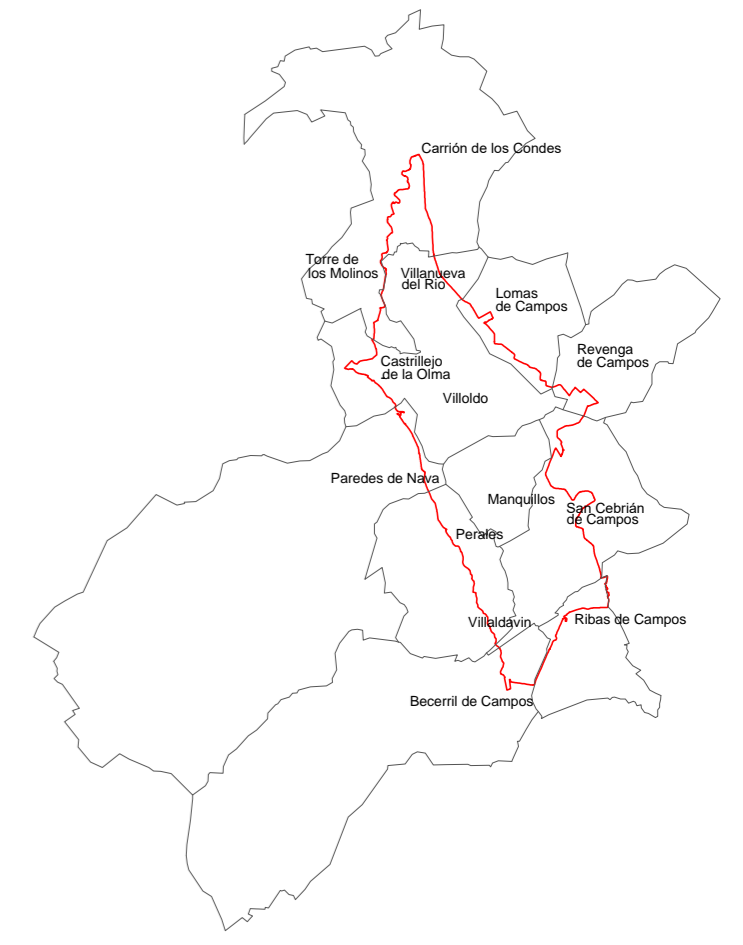

POLÍGONO 613

 Junta de Castilla y León Consejería de Agricultura, Ganadería y Desarrollo Rural Viceconsejería de Política Agraria Comunitaria y Desarrollo Rural Dirección General de Desarrollo Rural		 INSTITUTO TECNOLÓGICO AGRARIO Junta de Castilla y León Consejería de Agricultura, Ganadería y Desarrollo Rural		
ZONA DE CONCENTRACIÓN PARCELARIA: ZONA REGABLE DEL BAJO CARRIÓN				
PROVINCIA: PALENCIA FASE: INVESTIGACIÓN DE LA PROPIEDAD				
Observaciones: MUNICIPIO: PAREDES DE NAVA				
			Polígono nº: 613	
			Escala: 1/3.000	
			Fecha: Marzo 2024	