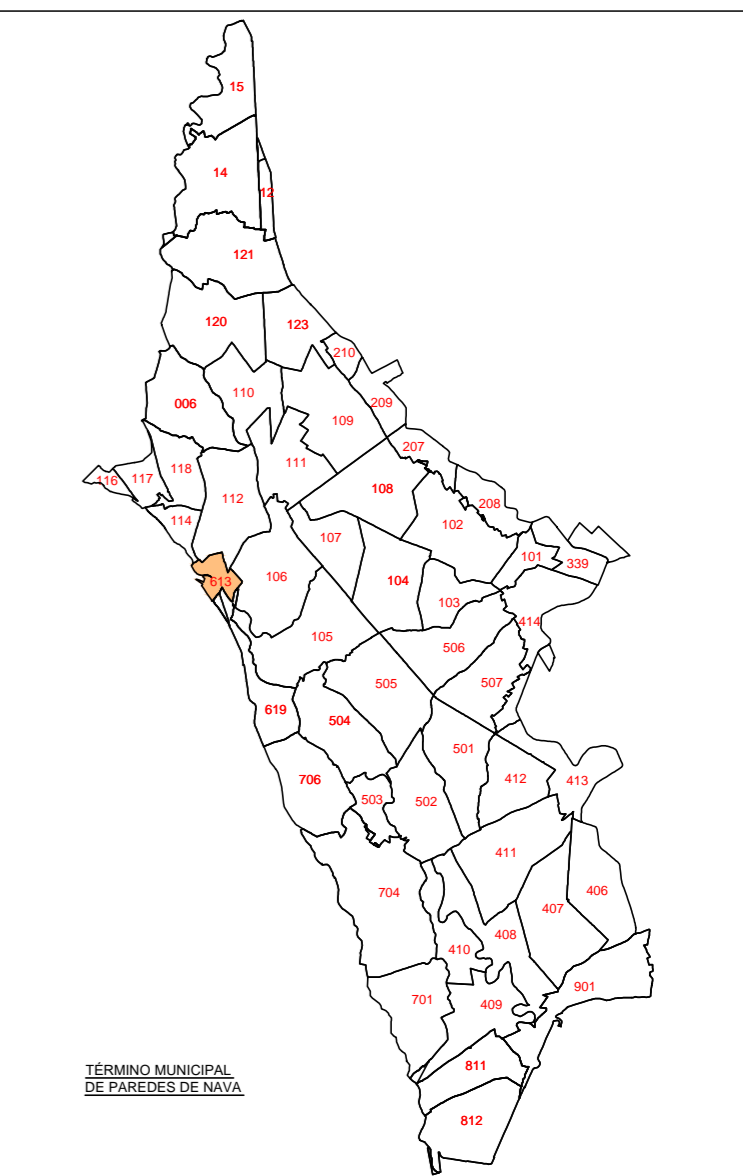

POLÍGONO 613

 Junta de Castilla y León Consejería de Agricultura, Ganadería y Desarrollo Rural Viceconsejería de Política Agraria Comunitaria y Desarrollo Rural Dirección General de Desarrollo Rural		 INSTITUTO TECNOLÓGICO AGRARIO Junta de Castilla y León Consejería de Agricultura, Ganadería y Desarrollo Rural		
ZONA DE CONCENTRACIÓN PARCELARIA: ZONA REGABLE DEL BAJO CARRIÓN				
PROVINCIA: PALENCIA FASE: INVESTIGACIÓN DE LA PROPIEDAD				
Observaciones: MUNICIPIO: PAREDES DE NAVA				
			Polígono nº: 613	
			Escala: 1/3.000	
			Fecha: Marzo 2024	