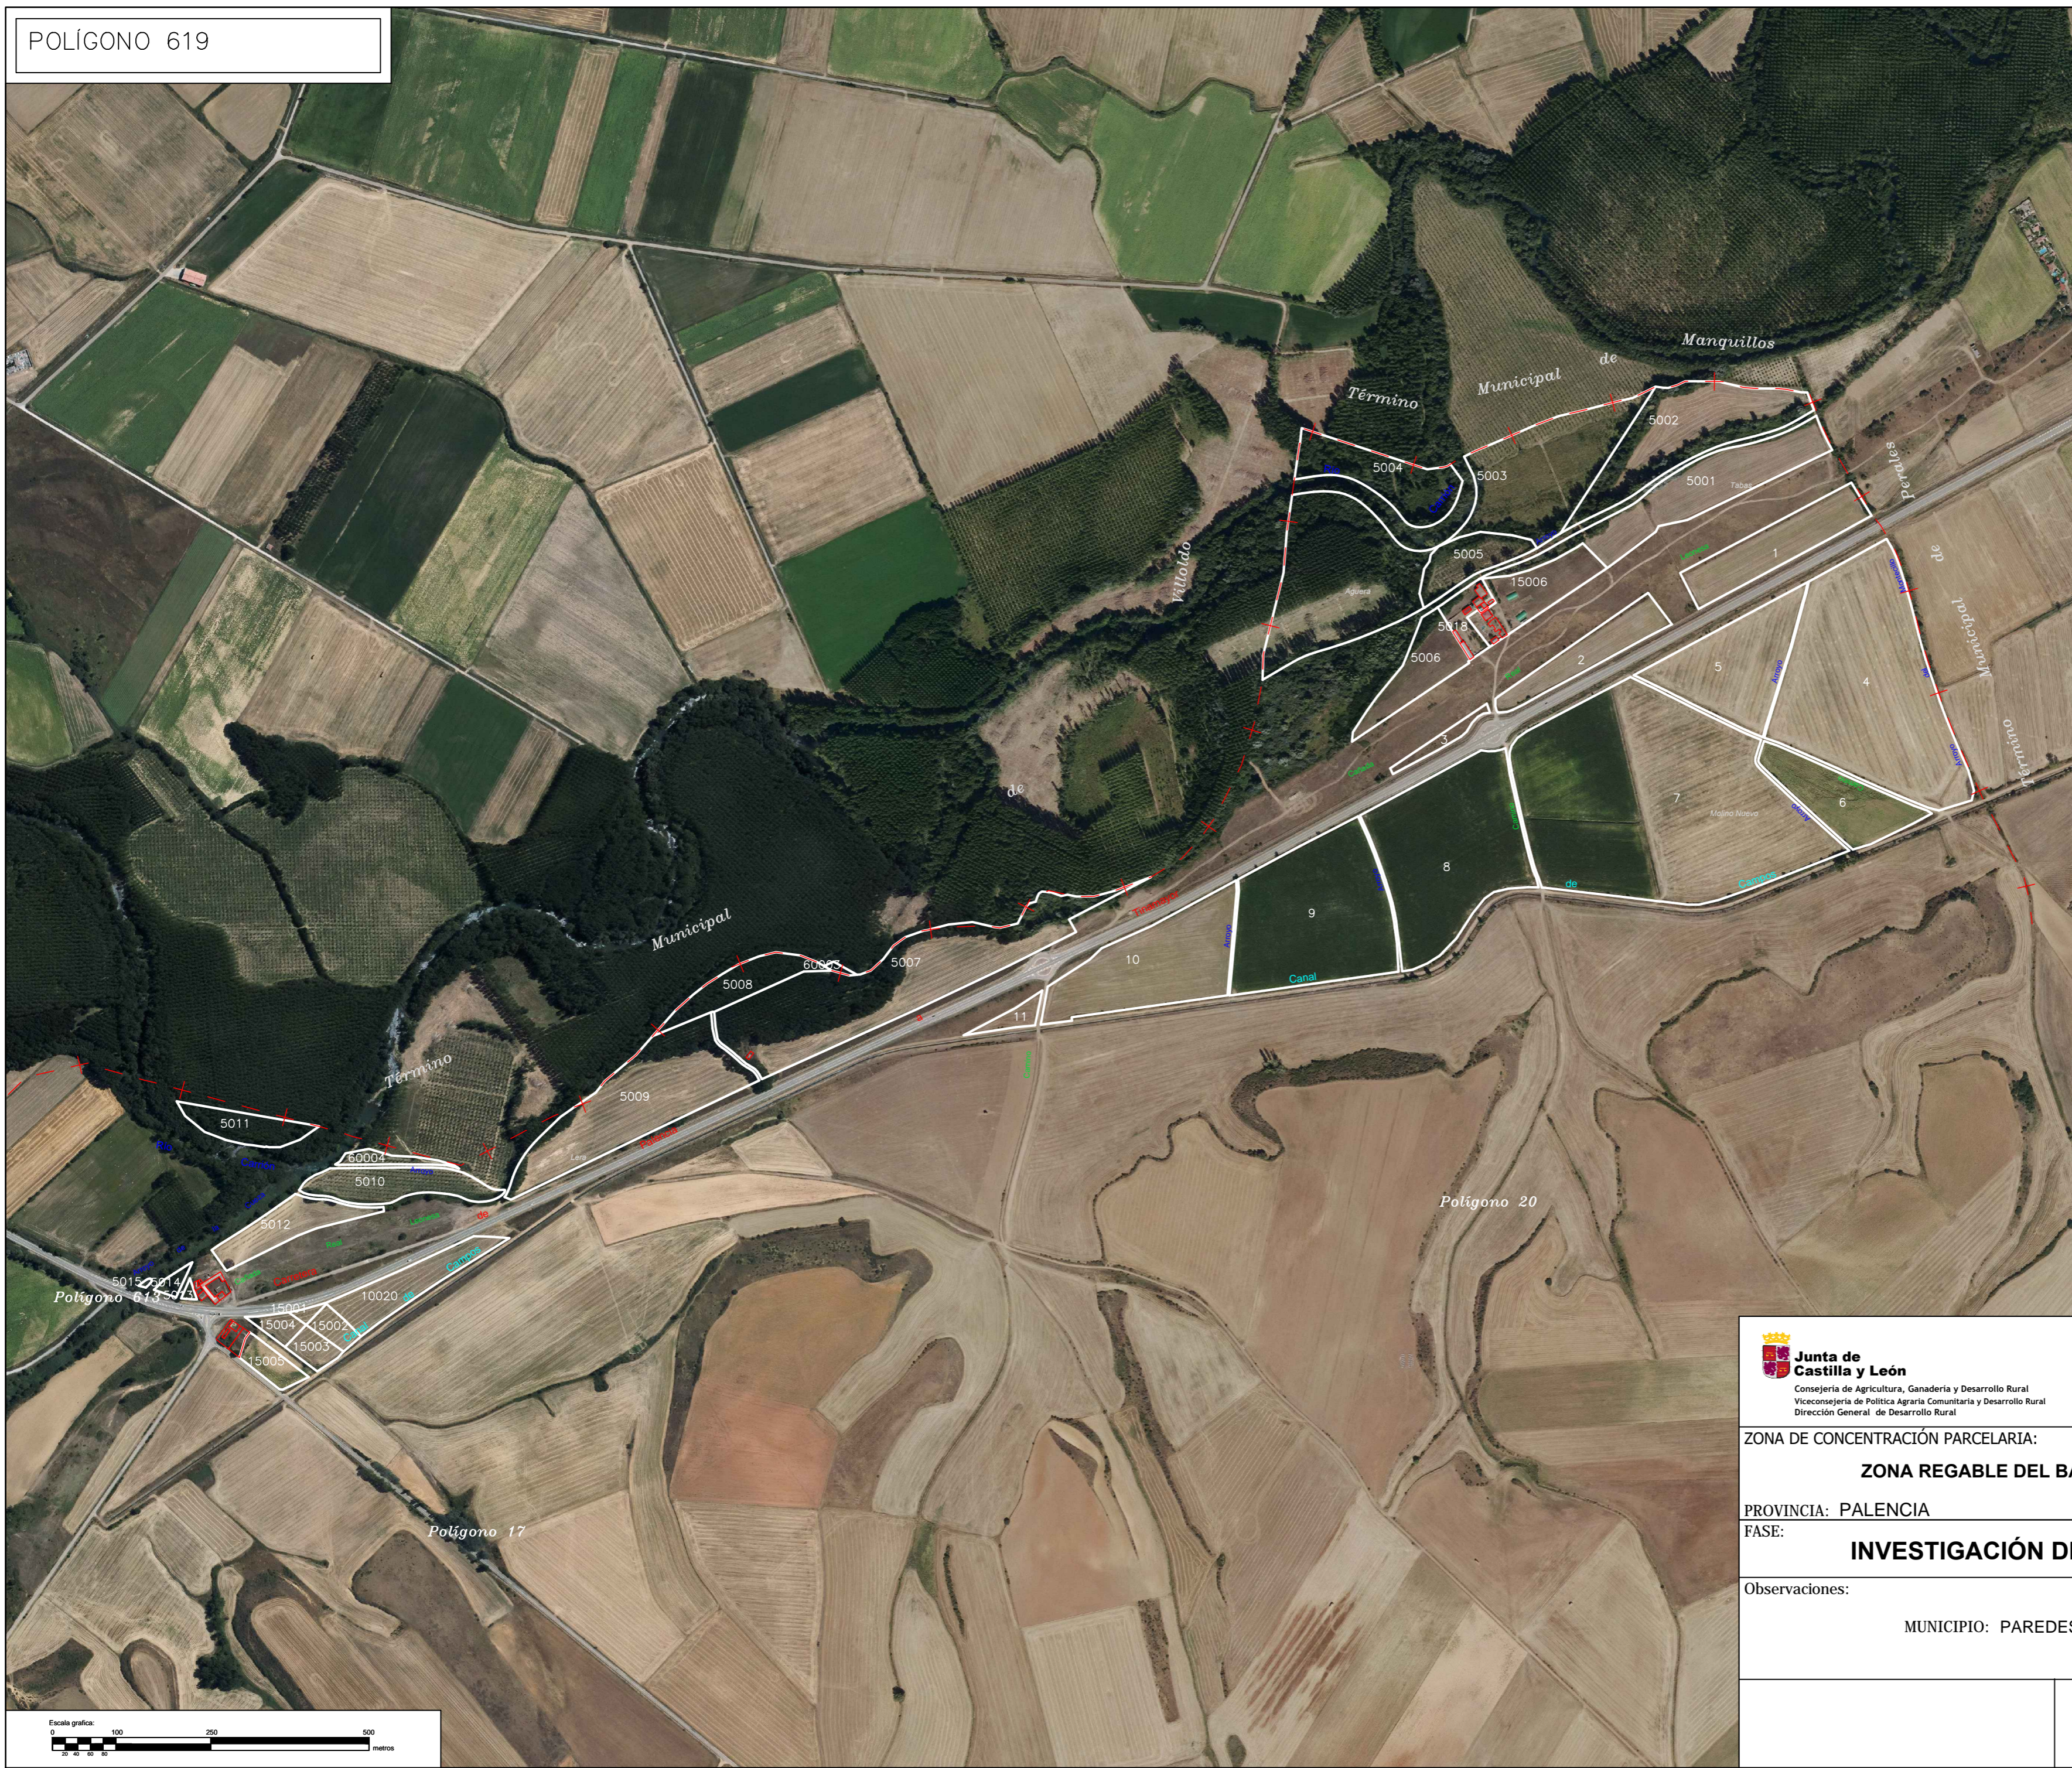

POLÍGONO 619

 <p>Junta de Castilla y León Consejería de Agricultura, Ganadería y Desarrollo Rural Viceconsejería de Política Agraria Comunitaria y Desarrollo Rural Dirección General de Desarrollo Rural</p>	 <p>INSTITUTO TECNOLÓGICO AGRARIO Junta de Castilla y León Consejería de Agricultura, Ganadería y Desarrollo Rural</p>	
<p>ZONA DE CONCENTRACIÓN PARCELARIA: ZONA REGABLE DEL BAJO CARRIÓN</p>		
<p>PROVINCIA: PALENCIA</p>		
<p>FASE: INVESTIGACIÓN DE LA PROPIEDAD</p>		
<p>Observaciones: MUNICIPIO: PAREDES DE NAVA</p>		
<p>Polígono nº: 619</p>		
<p>Escala: 1/7.000</p>		<p>Fecha: Marzo 2024</p>