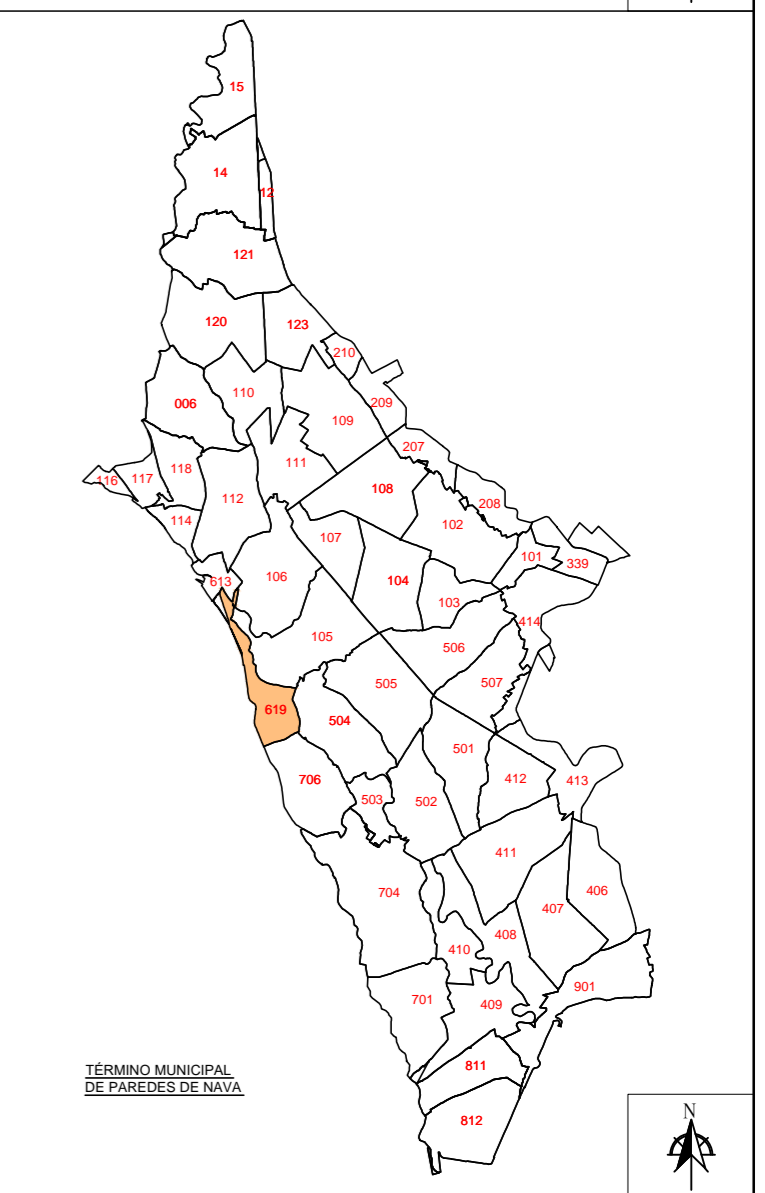

POLÍGONO 619

 <p>Junta de Castilla y León Consejería de Agricultura, Ganadería y Desarrollo Rural Viceconsejería de Política Agraria Comunitaria y Desarrollo Rural Dirección General de Desarrollo Rural</p>	 <p>INSTITUTO TECNOLÓGICO AGRARIO Junta de Castilla y León Consejería de Agricultura, Ganadería y Desarrollo Rural</p>	
<p>ZONA DE CONCENTRACIÓN PARCELARIA: ZONA REGABLE DEL BAJO CARRIÓN</p>		
<p>PROVINCIA: PALENCIA</p>		
<p>FASE: INVESTIGACIÓN DE LA PROPIEDAD</p>		
<p>Observaciones: MUNICIPIO: PAREDES DE NAVA</p>		
<p>Polígono nº: 619</p>		
<p>Escala: 1/7.000</p>		<p>Fecha: Marzo 2024</p>