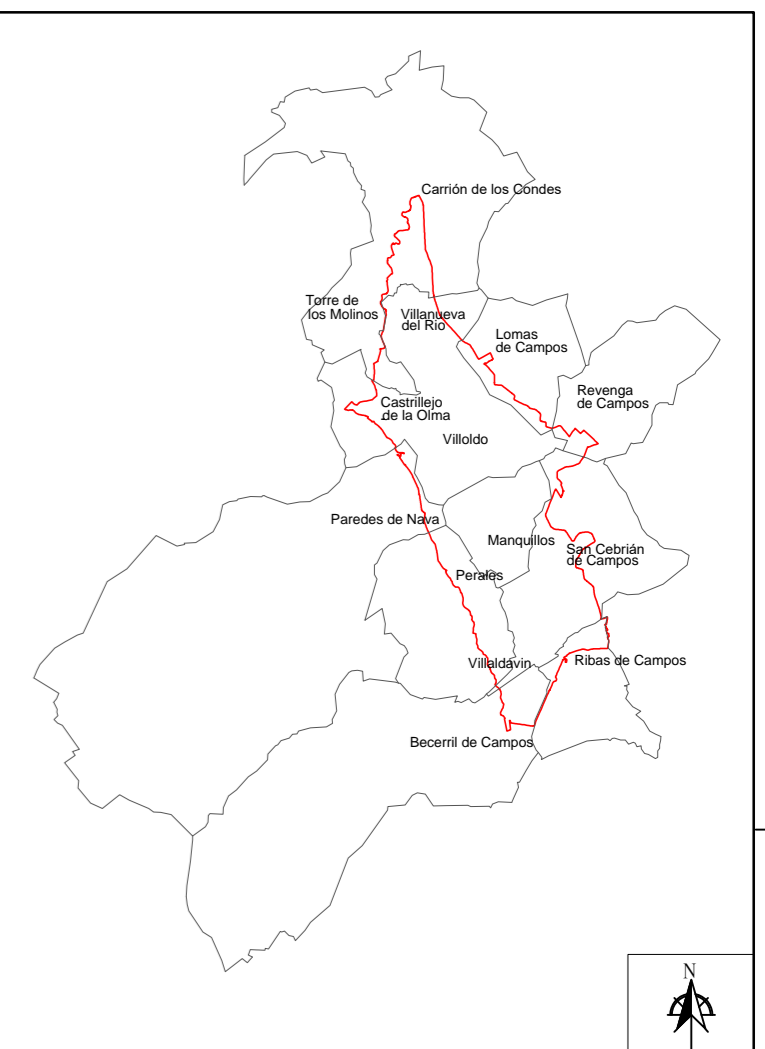

POLÍGONO 619

 <p>Junta de Castilla y León Consejería de Agricultura, Ganadería y Desarrollo Rural Viceconsejería de Política Agraria Comunitaria y Desarrollo Rural Dirección General de Desarrollo Rural</p>	 <p>INSTITUTO TECNOLÓGICO AGRARIO Junta de Castilla y León Consejería de Agricultura, Ganadería y Desarrollo Rural</p>	
<p>ZONA DE CONCENTRACIÓN PARCELARIA: ZONA REGABLE DEL BAJO CARRIÓN</p>		
<p>PROVINCIA: PALENCIA</p>		
<p>FASE: INVESTIGACIÓN DE LA PROPIEDAD</p>		
<p>Observaciones: MUNICIPIO: PAREDES DE NAVA</p>		
<p>Polígono nº: 619</p>		
<p>Escala: 1/7.000</p>		<p>Fecha: Marzo 2024</p>