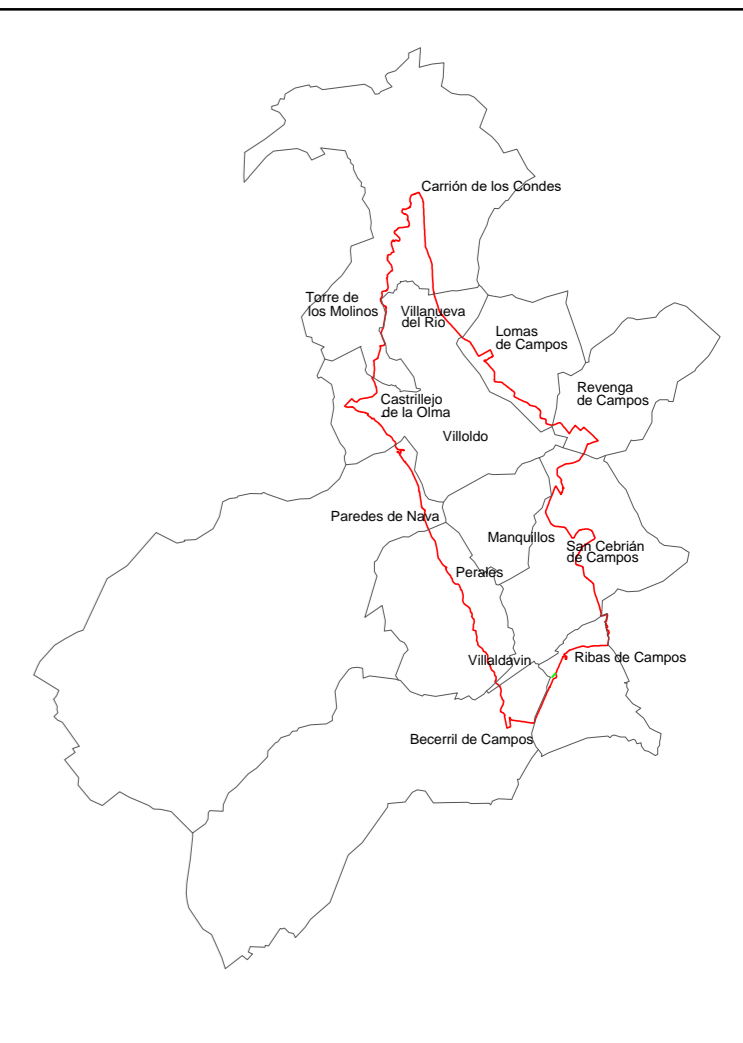

POLÍGONO 901

Junta de Castilla y León
Consejería de Agricultura, Ganadería y Desarrollo Rural
Viceconsejería de Política Agraria Comunitaria y Desarrollo Rural
Dirección General de Desarrollo Rural

ZONA DE CONCENTRACIÓN PARCELARIA:		 Polígono nº: 901
ZONA REGABLE DEL BAJO CARRIÓN		
PROVINCIA: PALENCIA		Escala: 1/8.000 Fecha: Marzo 2024
FASE:		
INVESTIGACIÓN DE LA PROPIEDAD		
Observaciones:		
MUNICIPIO: RIBAS DE CAMPOS