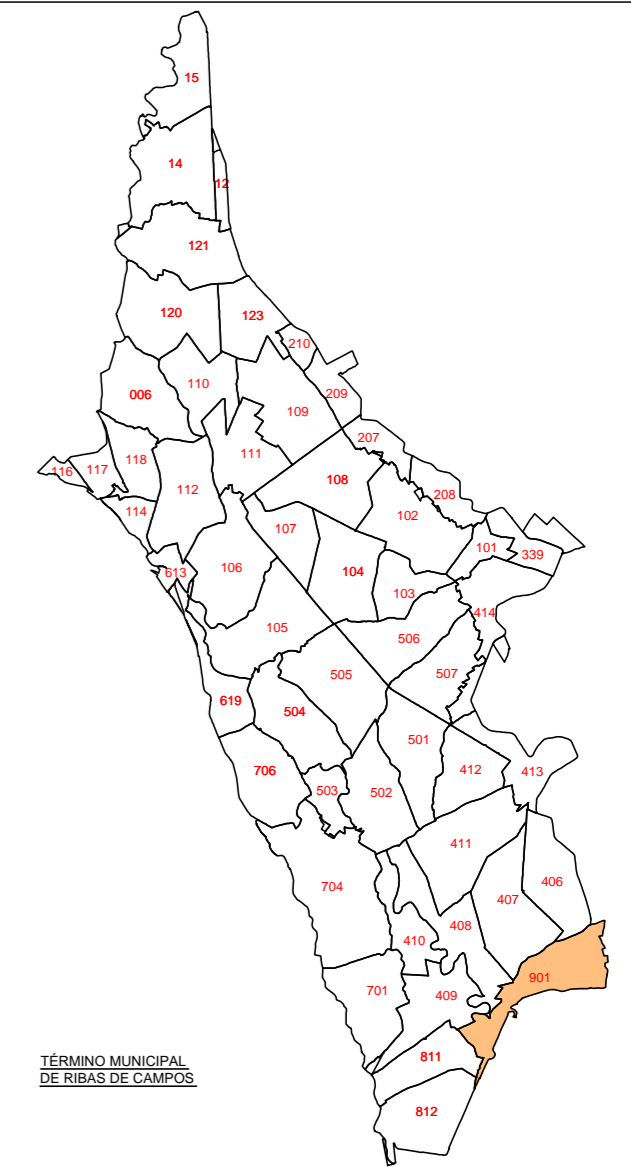

POLÍGONO 901

Junta de Castilla y León
Consejería de Agricultura, Ganadería y Desarrollo Rural
Viceconsejería de Política Agraria Comunitaria y Desarrollo Rural
Dirección General de Desarrollo Rural

ZONA DE CONCENTRACIÓN PARCELARIA:		 Polígono nº: 901
ZONA REGABLE DEL BAJO CARRIÓN		
PROVINCIA: PALENCIA		Escala: 1/8.000 Fecha: Marzo 2024
FASE:		
INVESTIGACIÓN DE LA PROPIEDAD		
Observaciones:		
MUNICIPIO: RIBAS DE CAMPOS