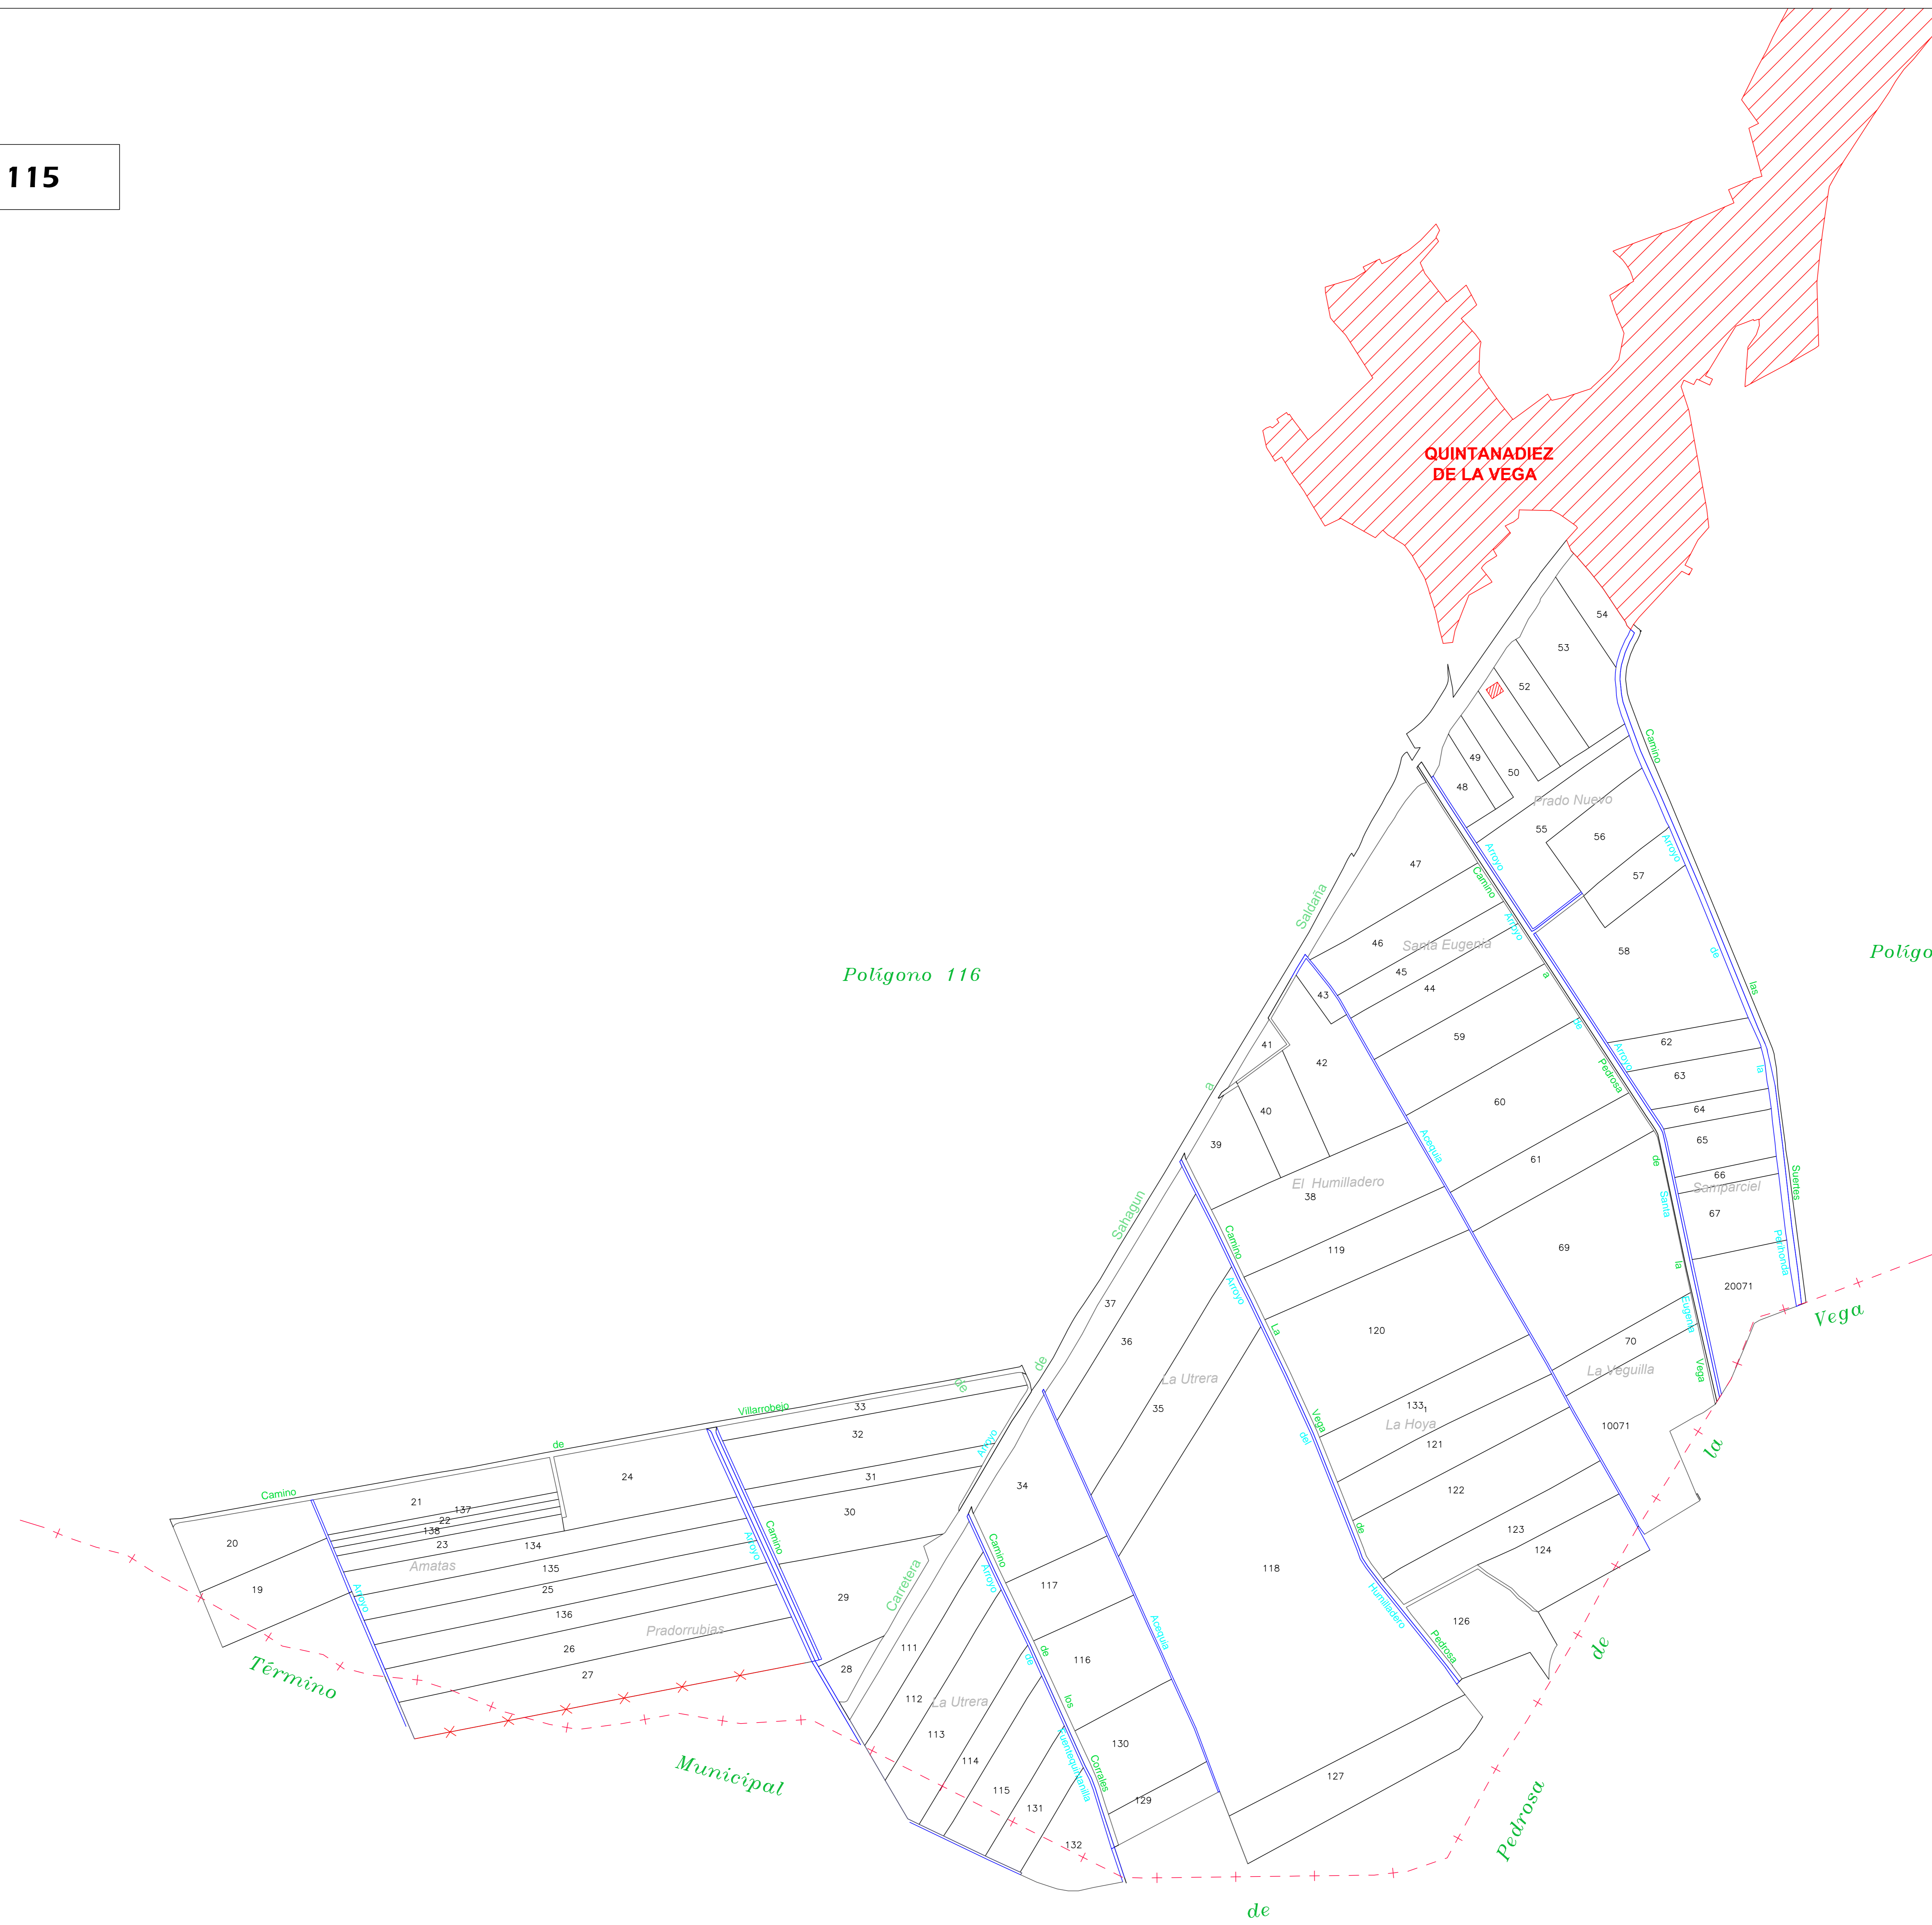

POLÍGONO 115

ZONA DE CONCENTRACIÓN PARCELARIA: ZONA REGABLE DE LAS VEGAS DE SALDAÑA, CARRIÓN Y VILLAMORONTA II			
PROVINCIA: PALENCIA			
FASE: PLANOS DE INVESTIGACIÓN			
Observaciones: PLANO Nº 13			
Autor: LUIS ANGEL TIGREROS ALVAREZ		Vº Bº: IGNACIO CABANAS RINCÓN	
Autor: ALFONSO ESTEBAN PÉREZ		Fecha: Febrero 2019	
INGENIERO TÉCNICO AGRÍCOLA		INGENIERO AGRÓNOMO	