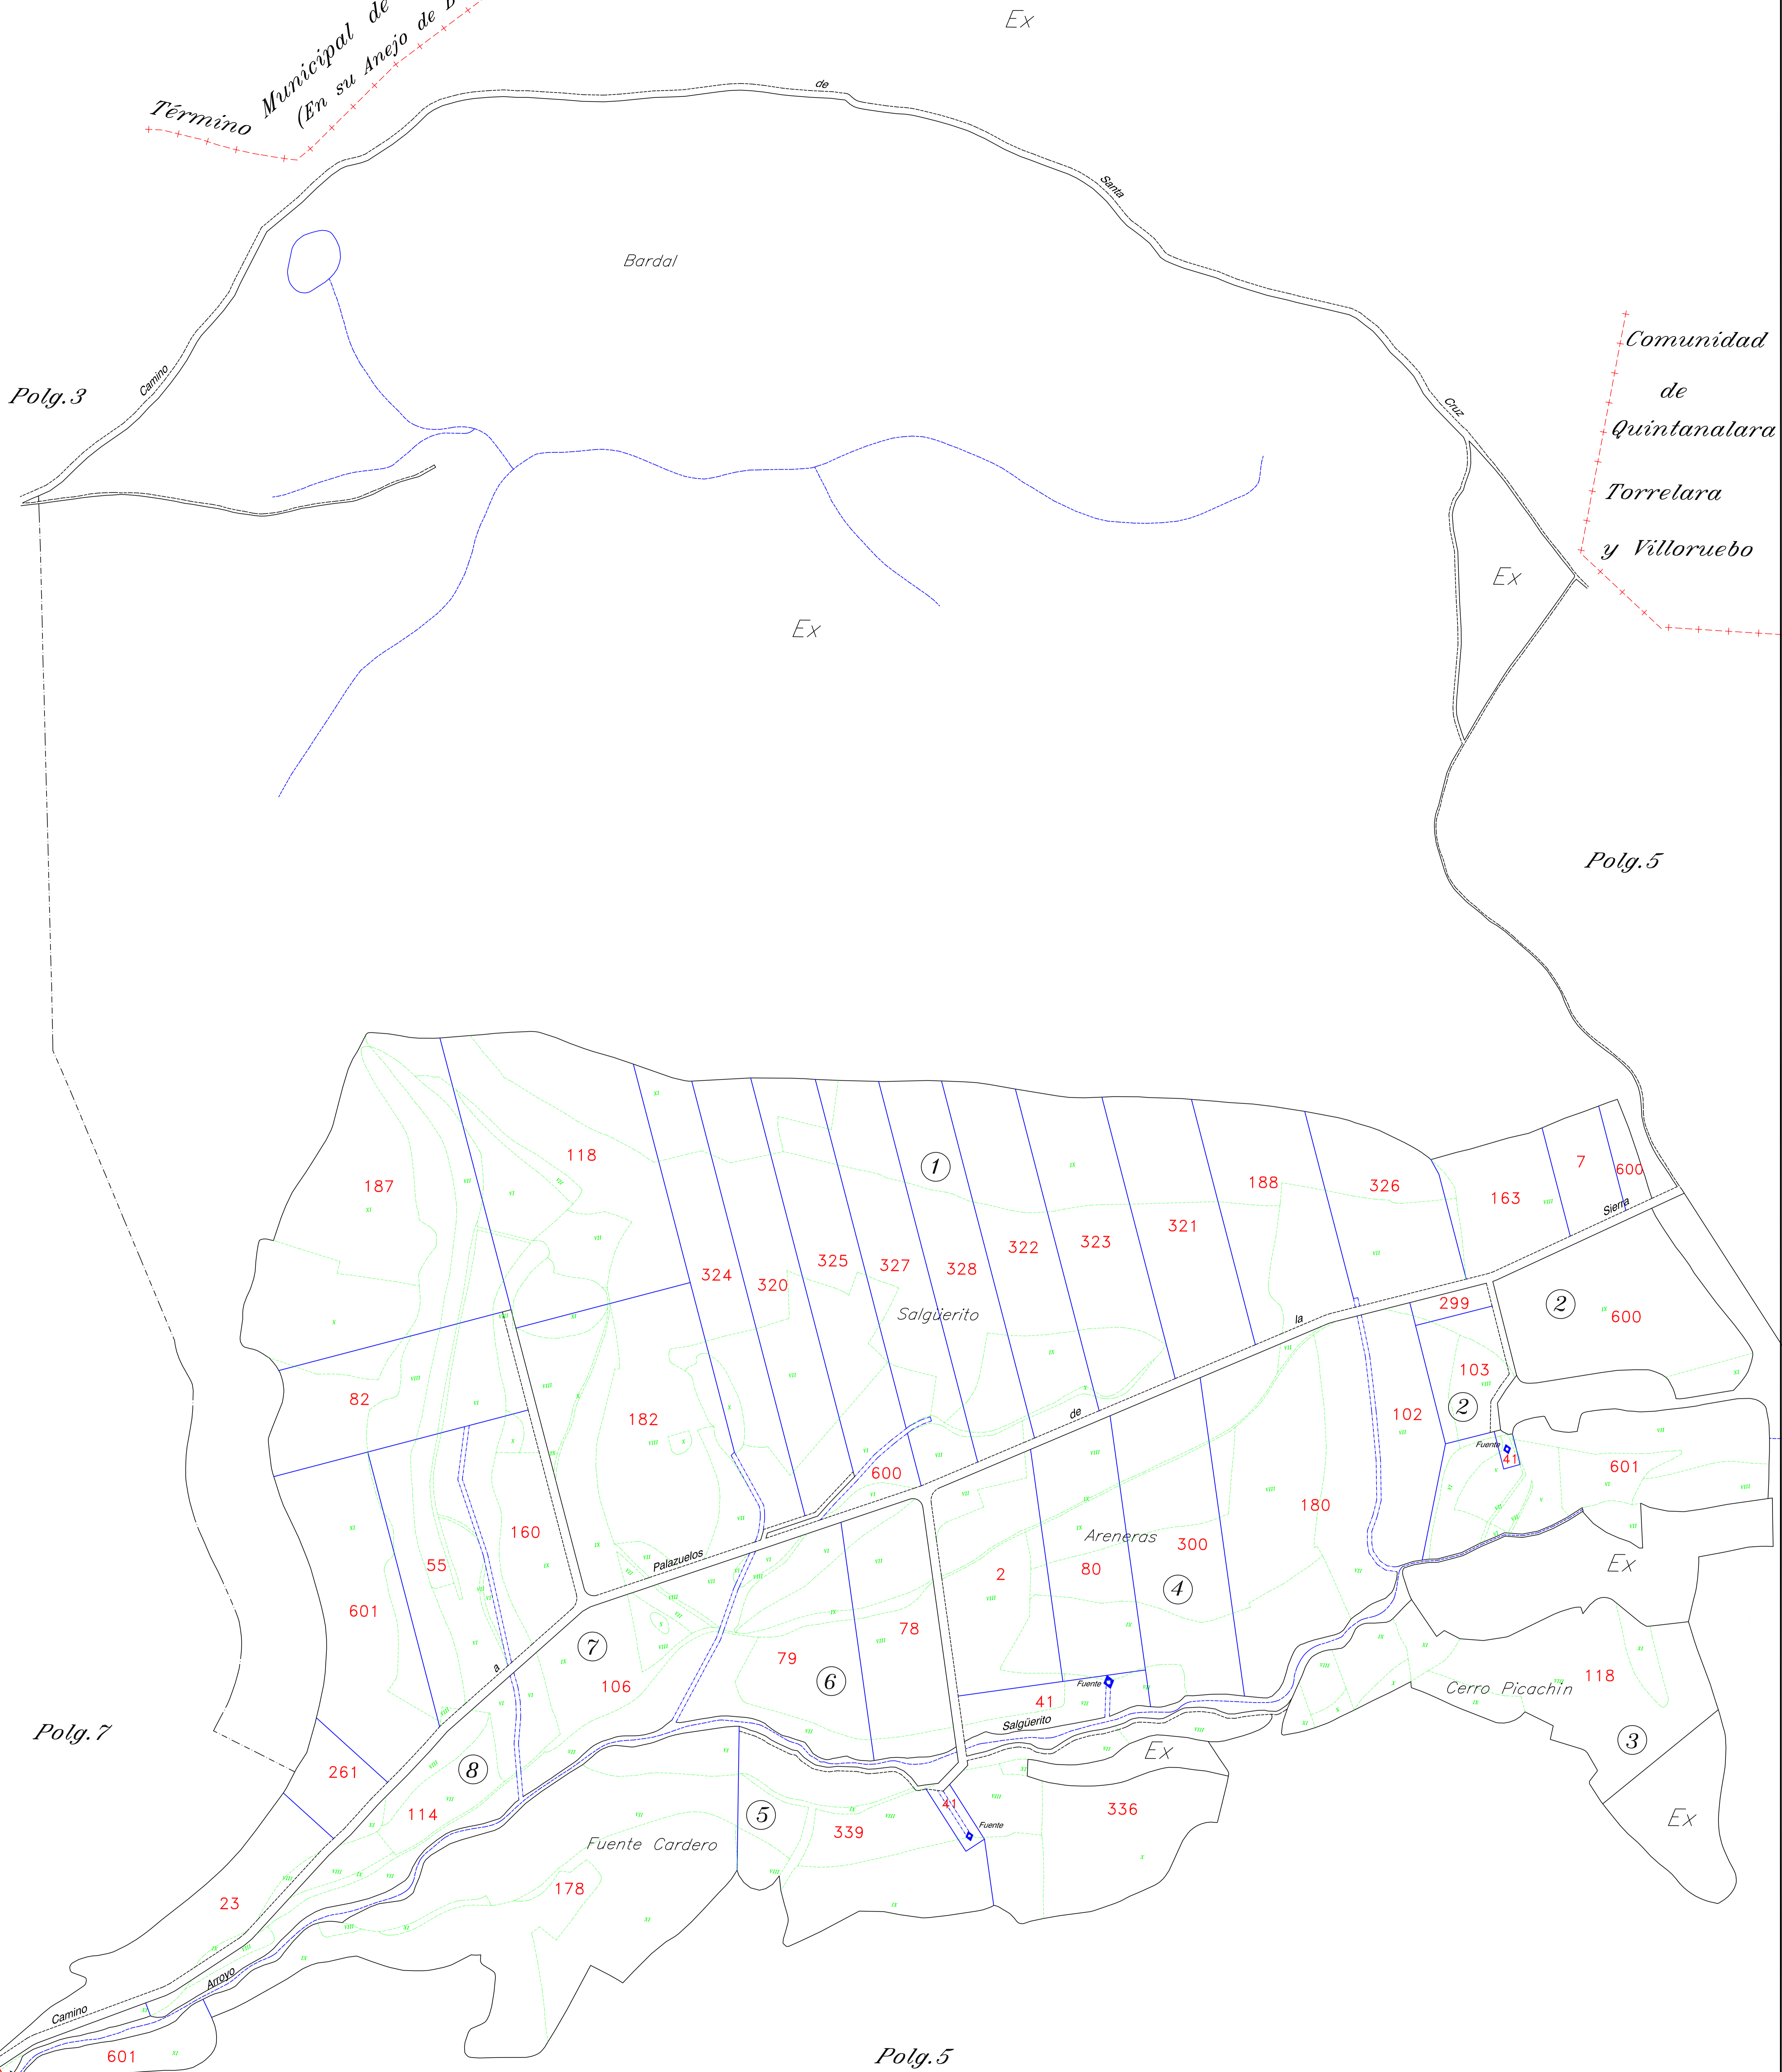

Término Municipal de Ibeas de Juarros
(En su Anejo de Bujedo)

DILIGENCIA: para hacer constar que el presente plano corresponde al Proyecto de Concentración Parcelaria de la zona de Revilla del Campo (Burgos) aprobado por este Servicio Territorial por Resolución de

Fdo:

ZONA DE CONCENTRACIÓN PARCELARIA: **REVILLA DEL CAMPO**

PROVINCIA: **BURGOS**

FASE: **PROYECTO**

Observaciones:

Polígono nº: **4**

Escala:

Fecha: **Noviembre 2007**