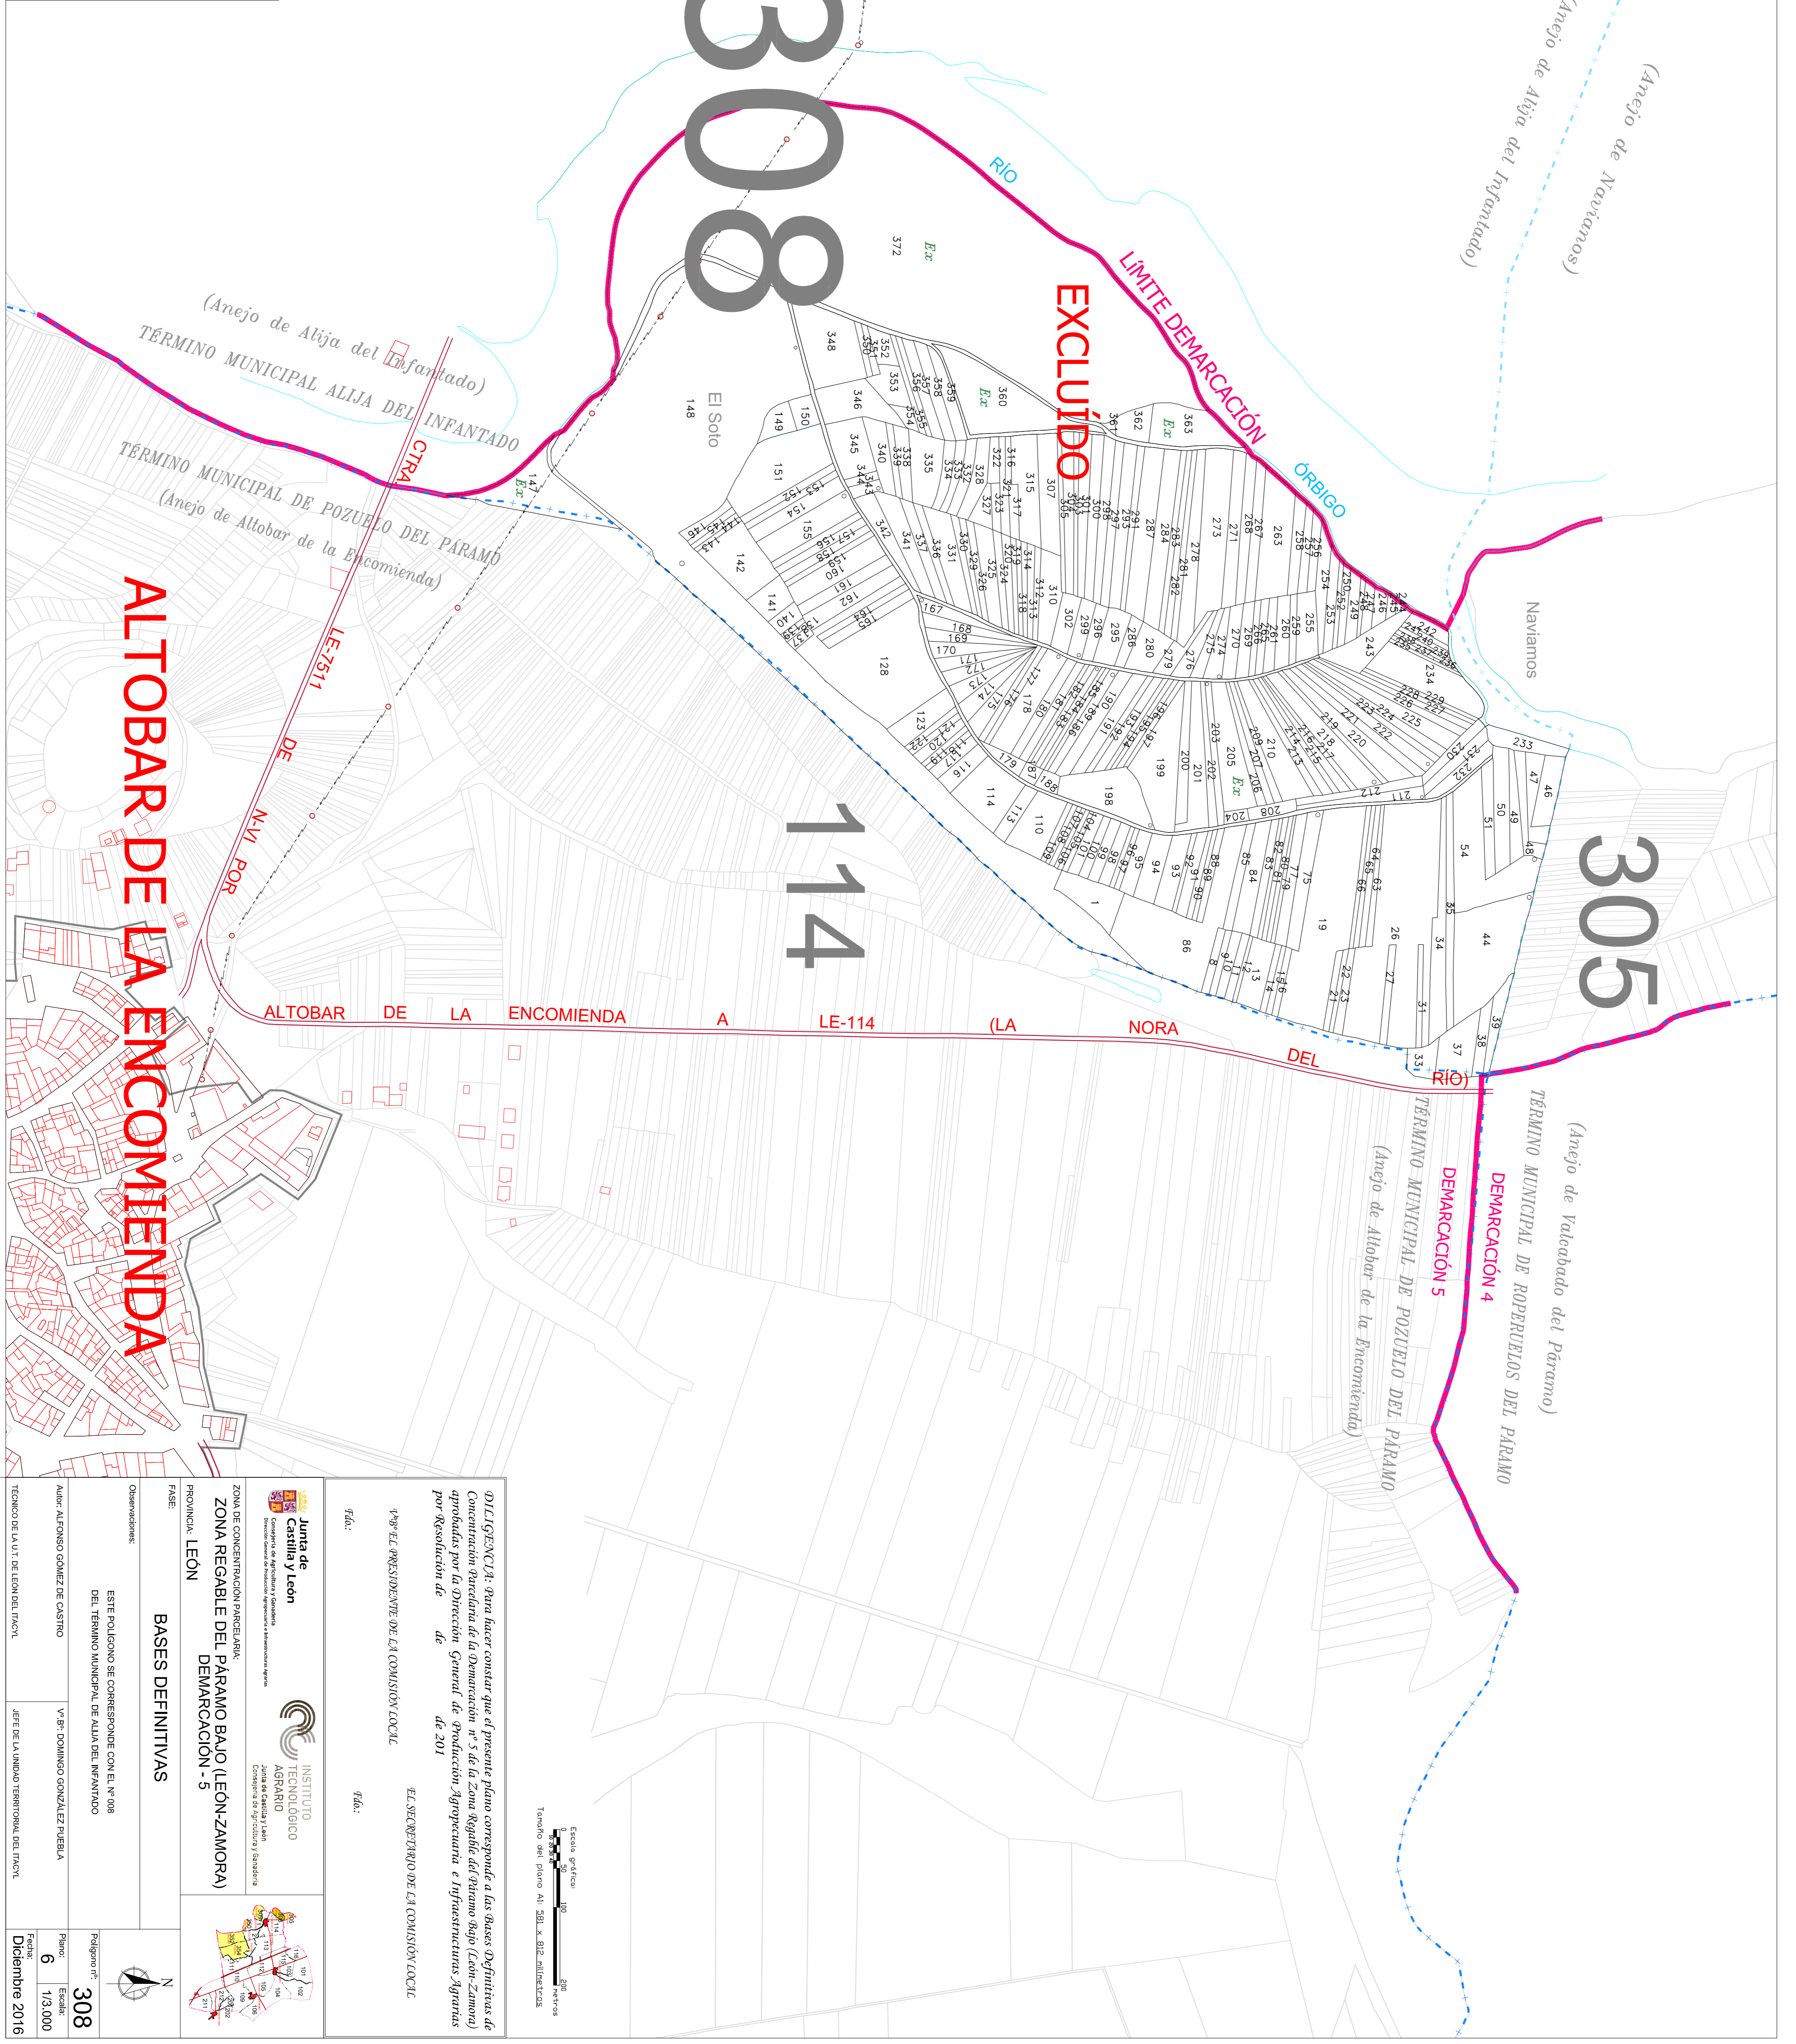

GAMA DE COLORES DE LAS DIFERENTES CLASES DE SUELOS		
Clase	Regadio	Secano
Primera	100 plus	1R
Segunda	90 plus	2R
Tercera	80 plus	3R
Cuarta	50 plus	4R
Prud	10 plus	Er
Excluido	0 plus	Ex

DILIGENCIA: Para hacer constar que el presente plano corresponde a las Bases Definitivas de Concentración Jurisdiccional de la Demarcación n.º 5 de la Zona Regable del Páramo Bajo (León-Zamora) aprobadas por la Dirección General de Producción Agropecuaria e Infraestructuras Agrarias por Resolución de de de de 201

**ZONA DE CONCENTRACION PARCELARIA:
 ZONA REGABLE DEL PÁRAMO BAJO (LEÓN-ZAMORA)
 DEMARCACION - 5**

PROVINCIA: LEÓN

FASE: BASES DEFINITIVAS

Observaciones:
 ESTE POLIGONO SE CORRESPONDE CON EL N.º 008 DEL TÉRMINO MUNICIPAL DE ALIJA DEL INFANTADO

308

114

305

EXCLUIDO

LÍMITE DEMARCACIÓN

DEMARCACIÓN 5

DEMARCACIÓN 4

TÉRMINO MUNICIPAL DE POZUELO DEL PÁRAMO
(Anejo de Altobar de la Encomienda)