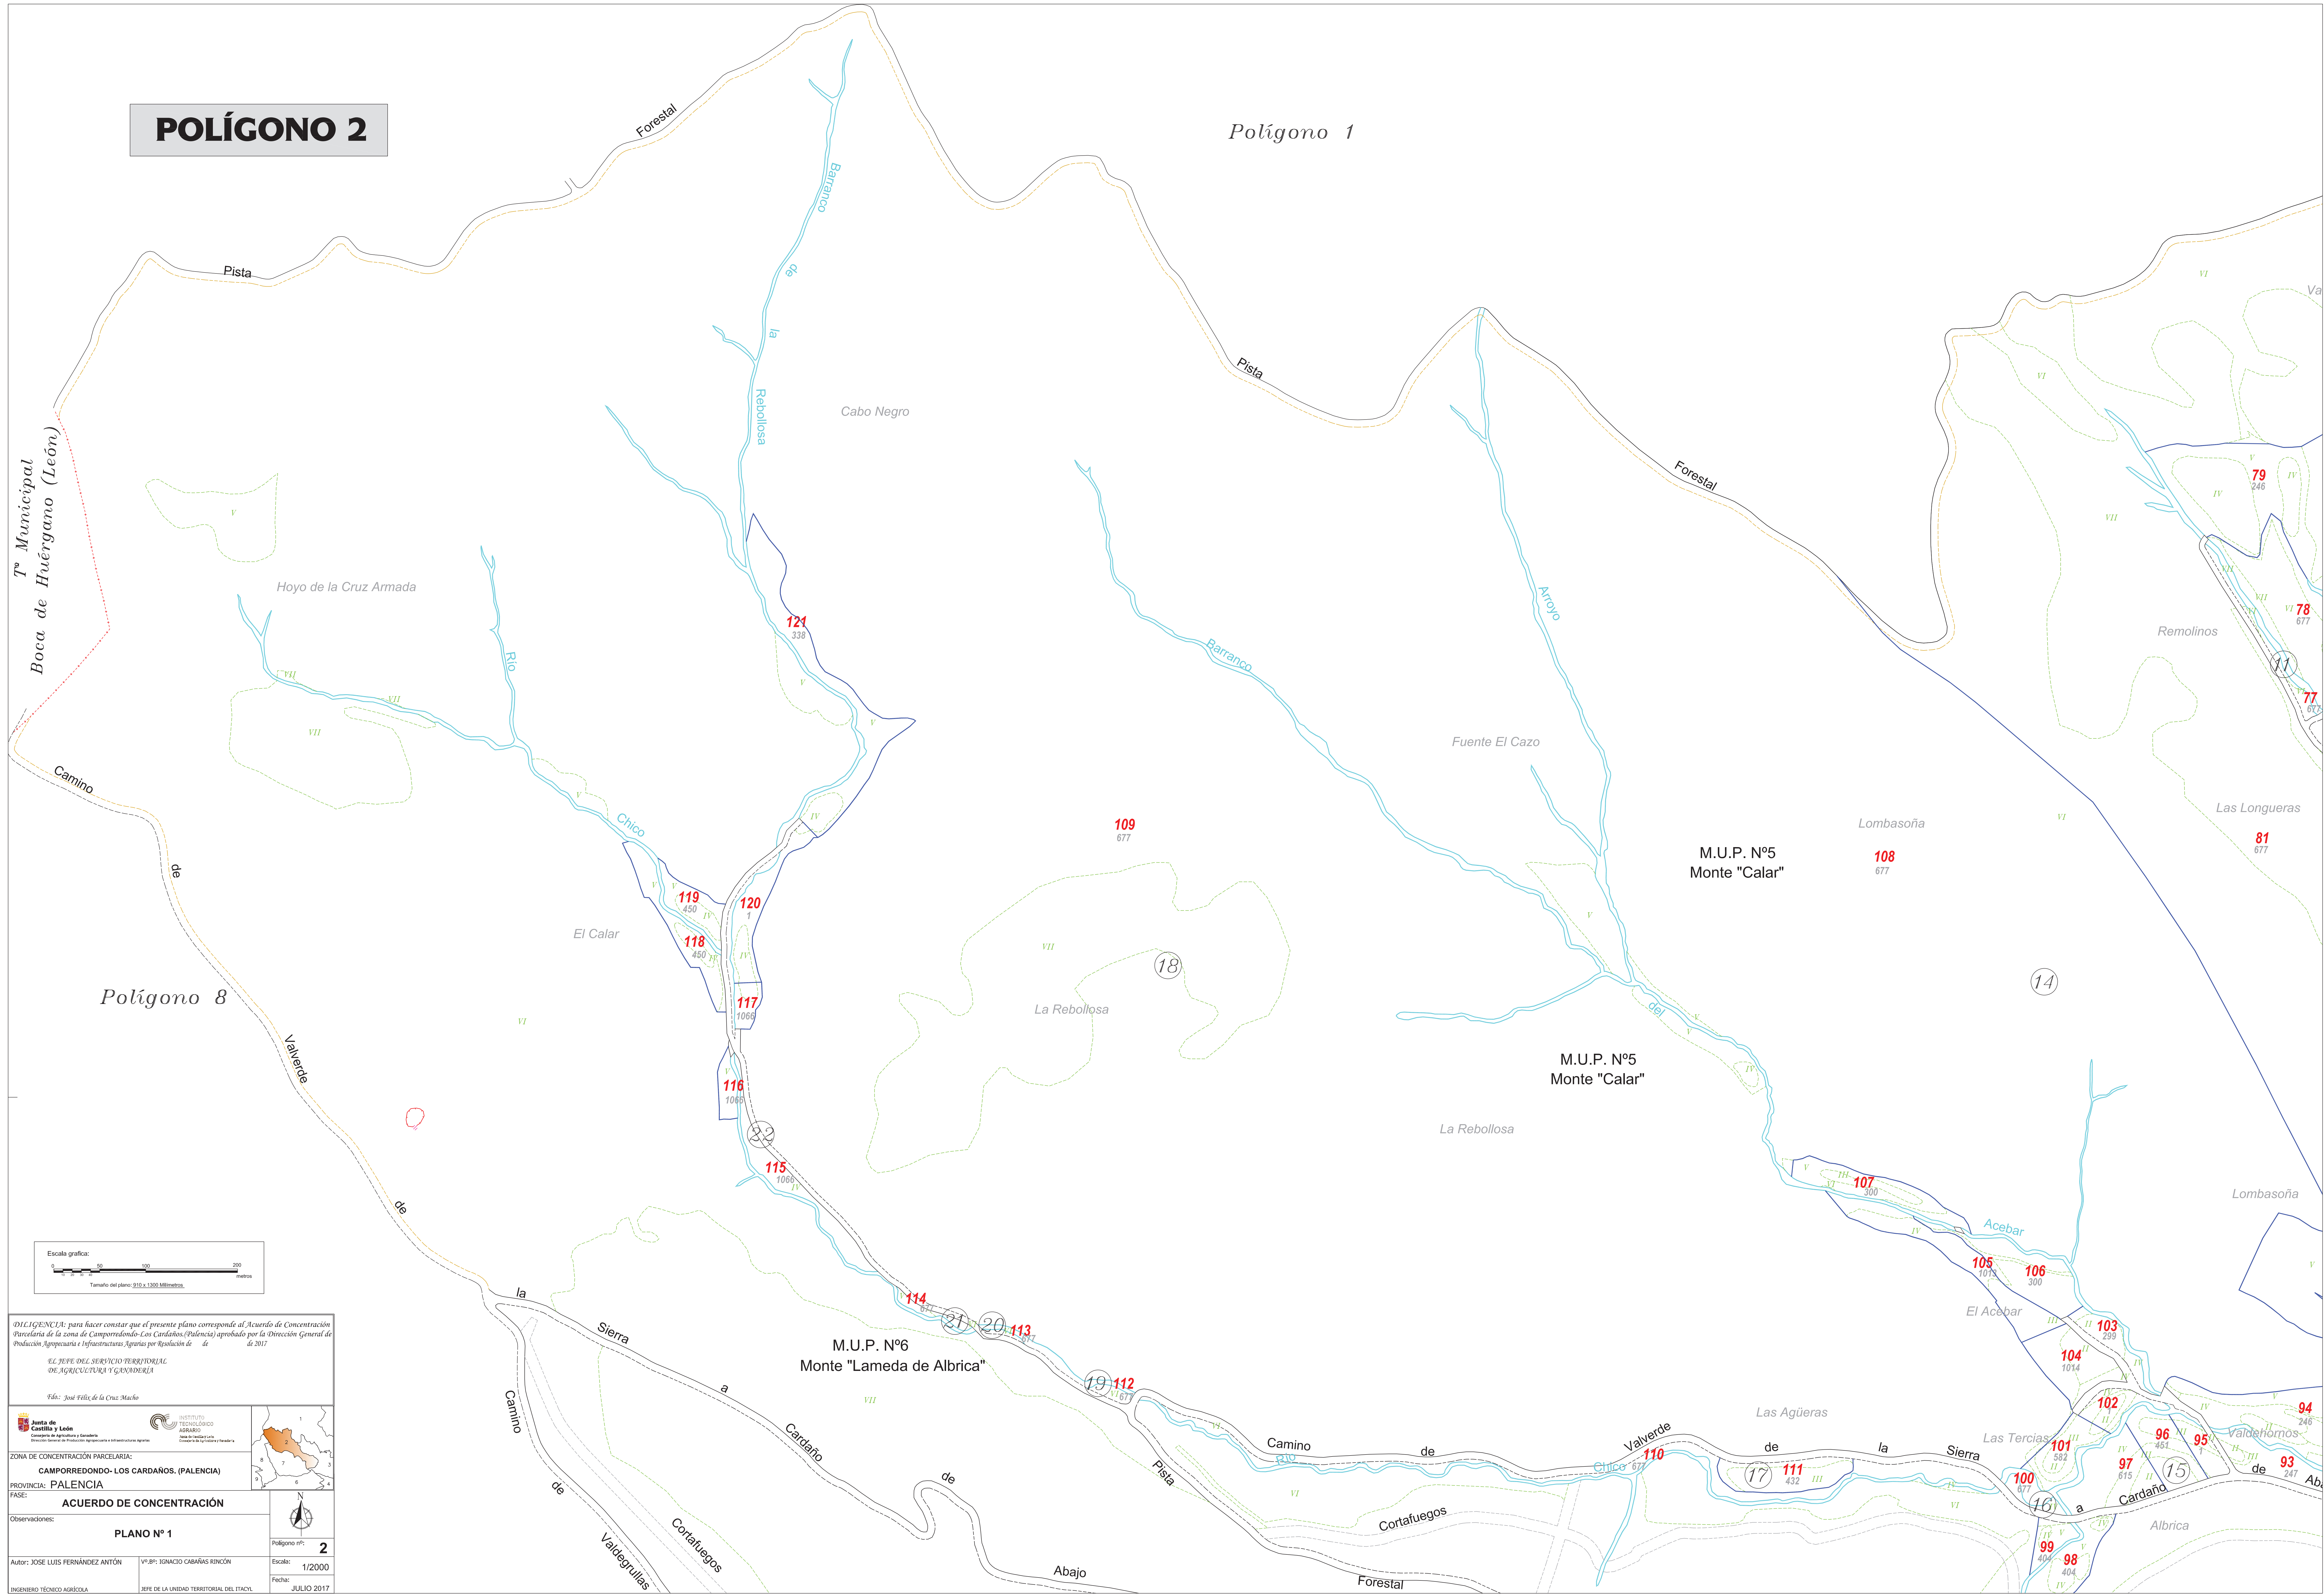

POLÍGONO 2

Polígono 1

DILIGENCIA: para hacer constar que el presente plano corresponde al Acuerdo de Concentración Parcelaria de la zona de Camporredondo-Los Cardaños (PALENCIA) aprobado por la Dirección General de Producción Agraria e Infraestructuras Agrarias por Resolución de 20 de mayo de 2017.

SE. SERVE DEL SERVICIO TERRITORIAL DE AGRICULTURA Y GANADERÍA

Fdo.: José Villó de la Cruz Maño

ZONA DE CONCENTRACIÓN PARCELARIA: CAMPORREDONDO- LOS CARDAÑOS. (PALENCIA)	PROVINCIA: PALENCIA	FASE:	
ACUERDO DE CONCENTRACIÓN			
Observaciones:			
PLANO Nº 1		Polígono nº: 2	
Autor: JOSE LUIS FERNANDEZ ANTON	Vº Bº: IGNACIO CABANAS RINCON	Escala: 1/2000	
INGENIERO TÉCNICO AGRICOLA	JEFE DE LA UNIDAD TERRITORIAL DEL ITACA	Fecha: JULIO 2017	