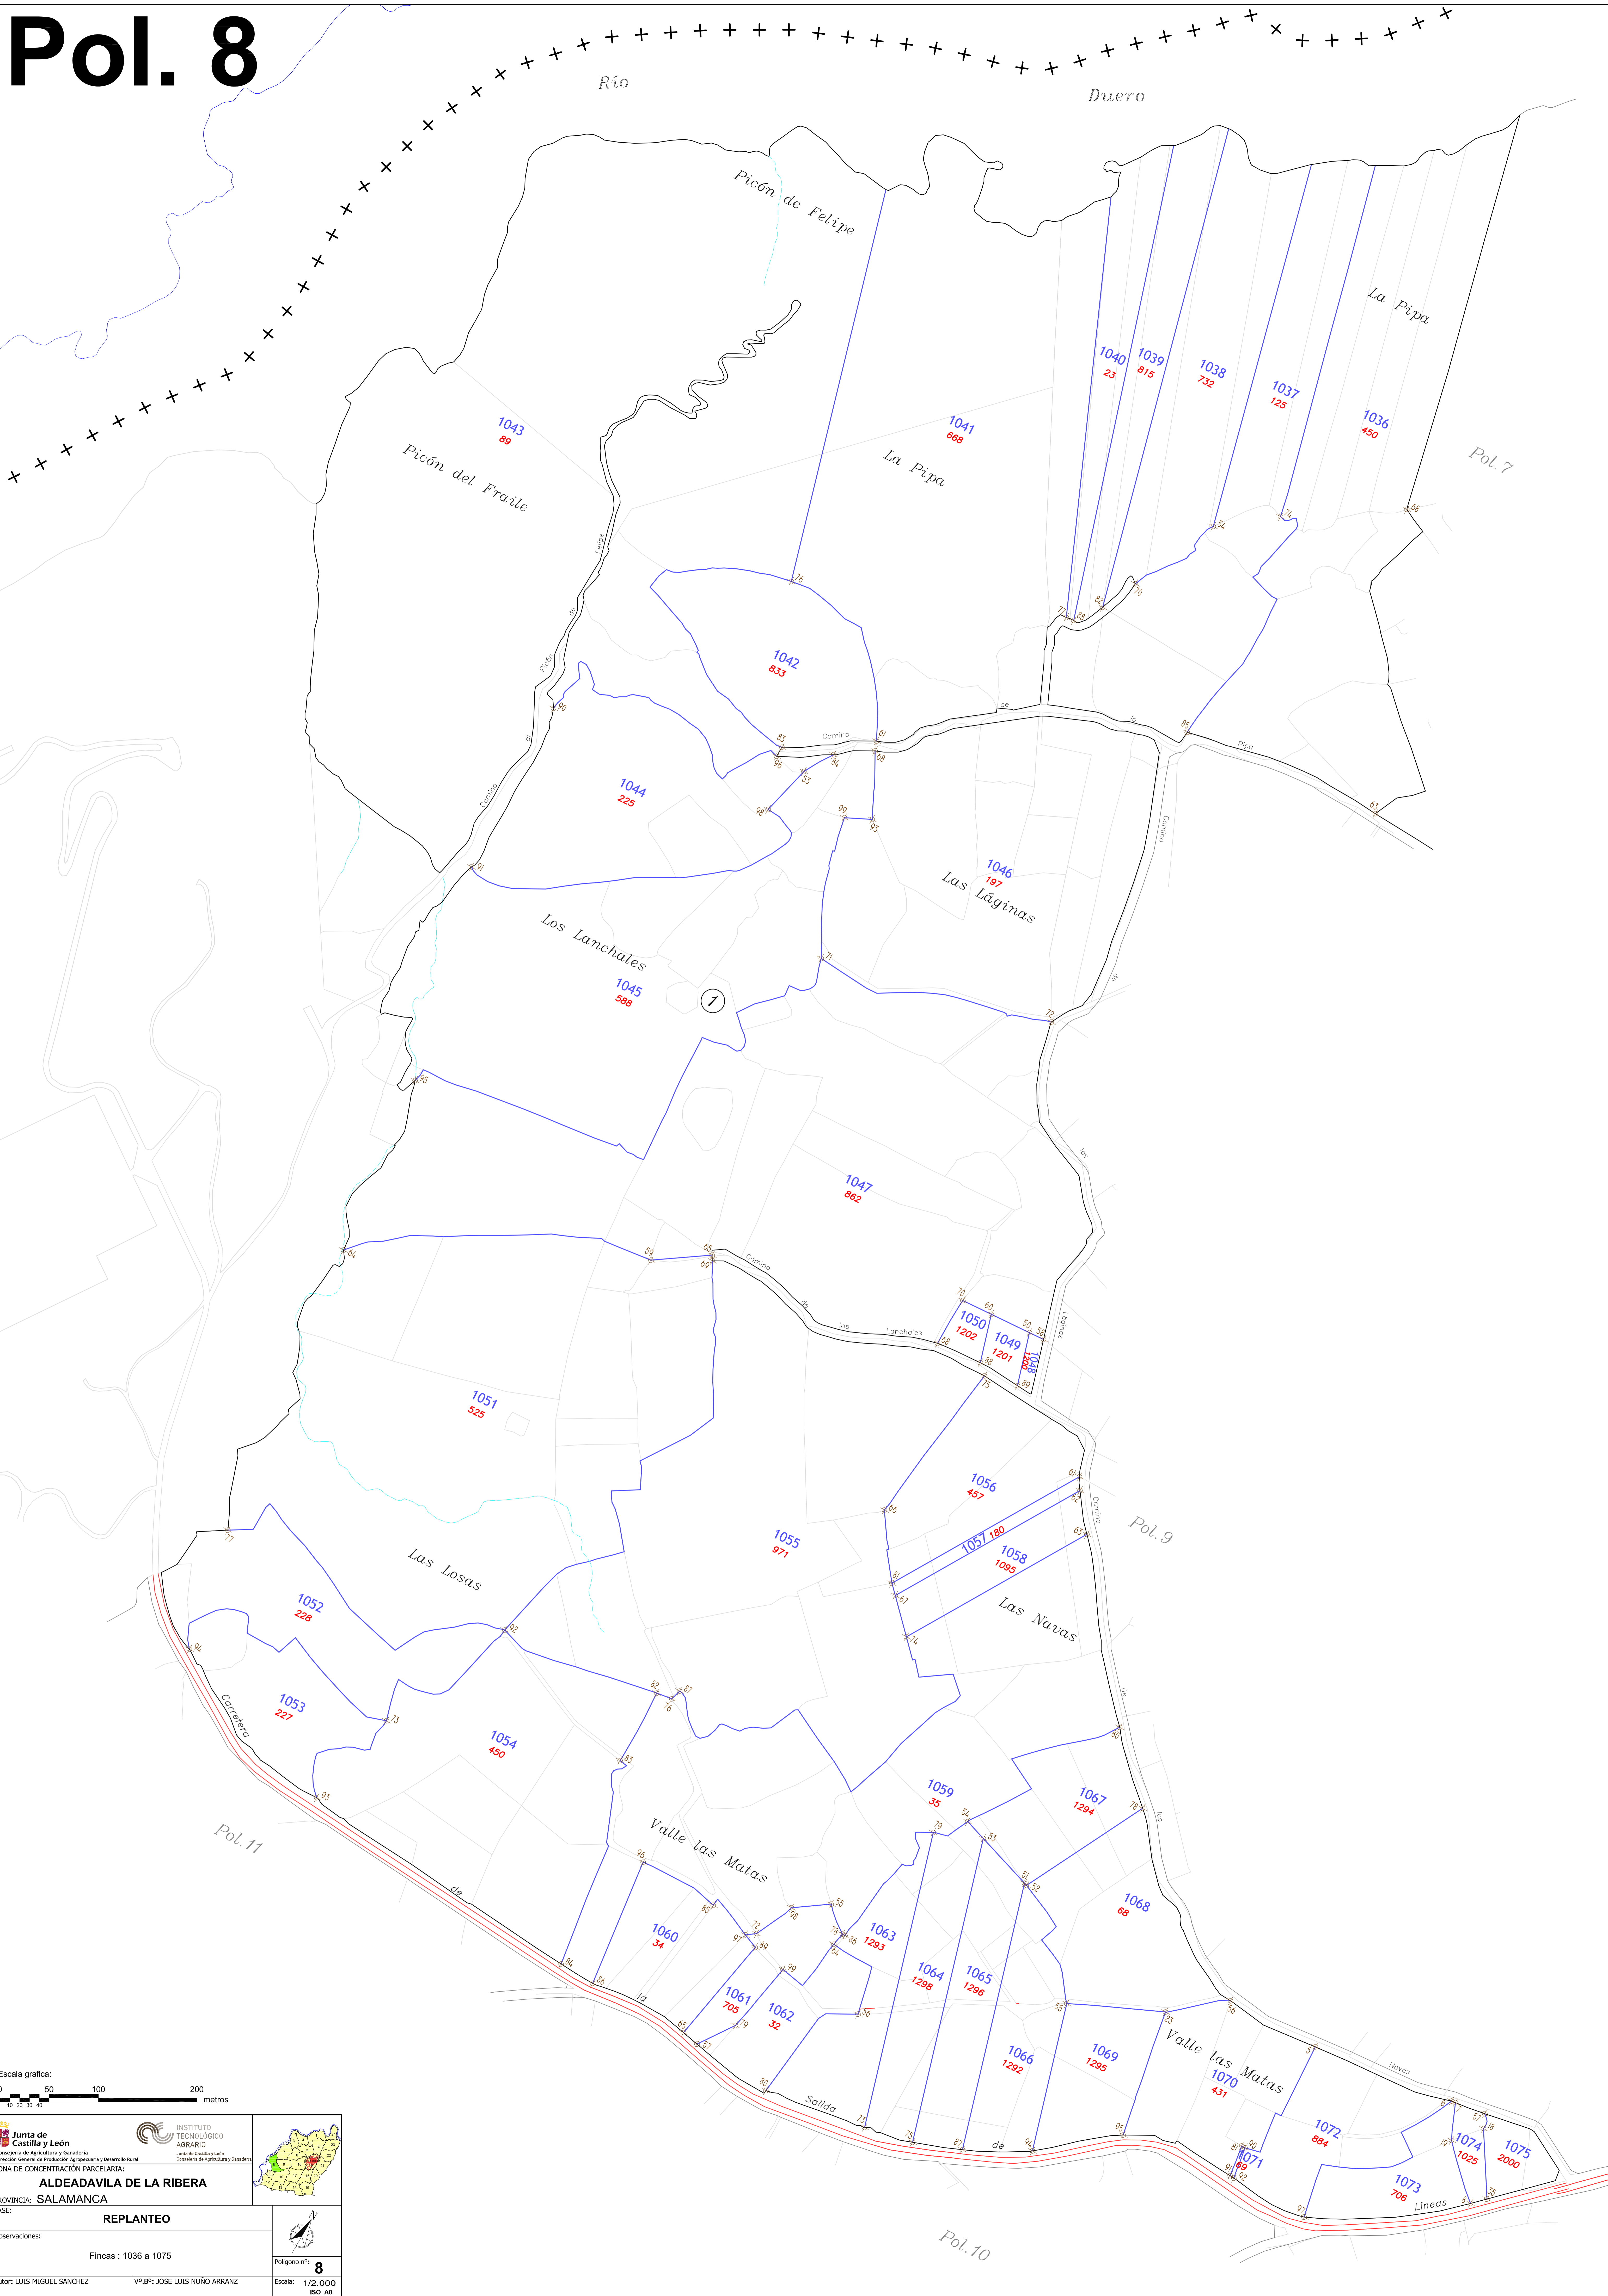

# Pol. 8

Escala grafica:  
0 50 100 200 metros

Junta de Castilla y León Consejería de Agricultura y Ganadería		INSTITUTO TECNOLÓGICO AGRARIO INIA de Castilla y León Consejería de Agricultura y Ganadería	
ZONA DE CONCENTRACIÓN PARCELARIA: <b>ALDEAVILA DE LA RIBERA</b>			
PROVINCIA: <b>SALAMANCA</b>			
FASE: <b>REPLANTEO</b>			
Observaciones: Finca : 1036 a 1075		Polígono nº: <b>8</b>	
Autor: LUIS MIGUEL SANCHEZ	Vº.Bº: JOSE LUIS NUÑO ARRANZ	Escala: 1/2.000	Fecha: MARZO 2013
TÉCNICO DE LA U.T. DE SALAMANCA DEL ITACYL	JEFE DE LA UNIDAD TERRITORIAL DEL ITACYL		