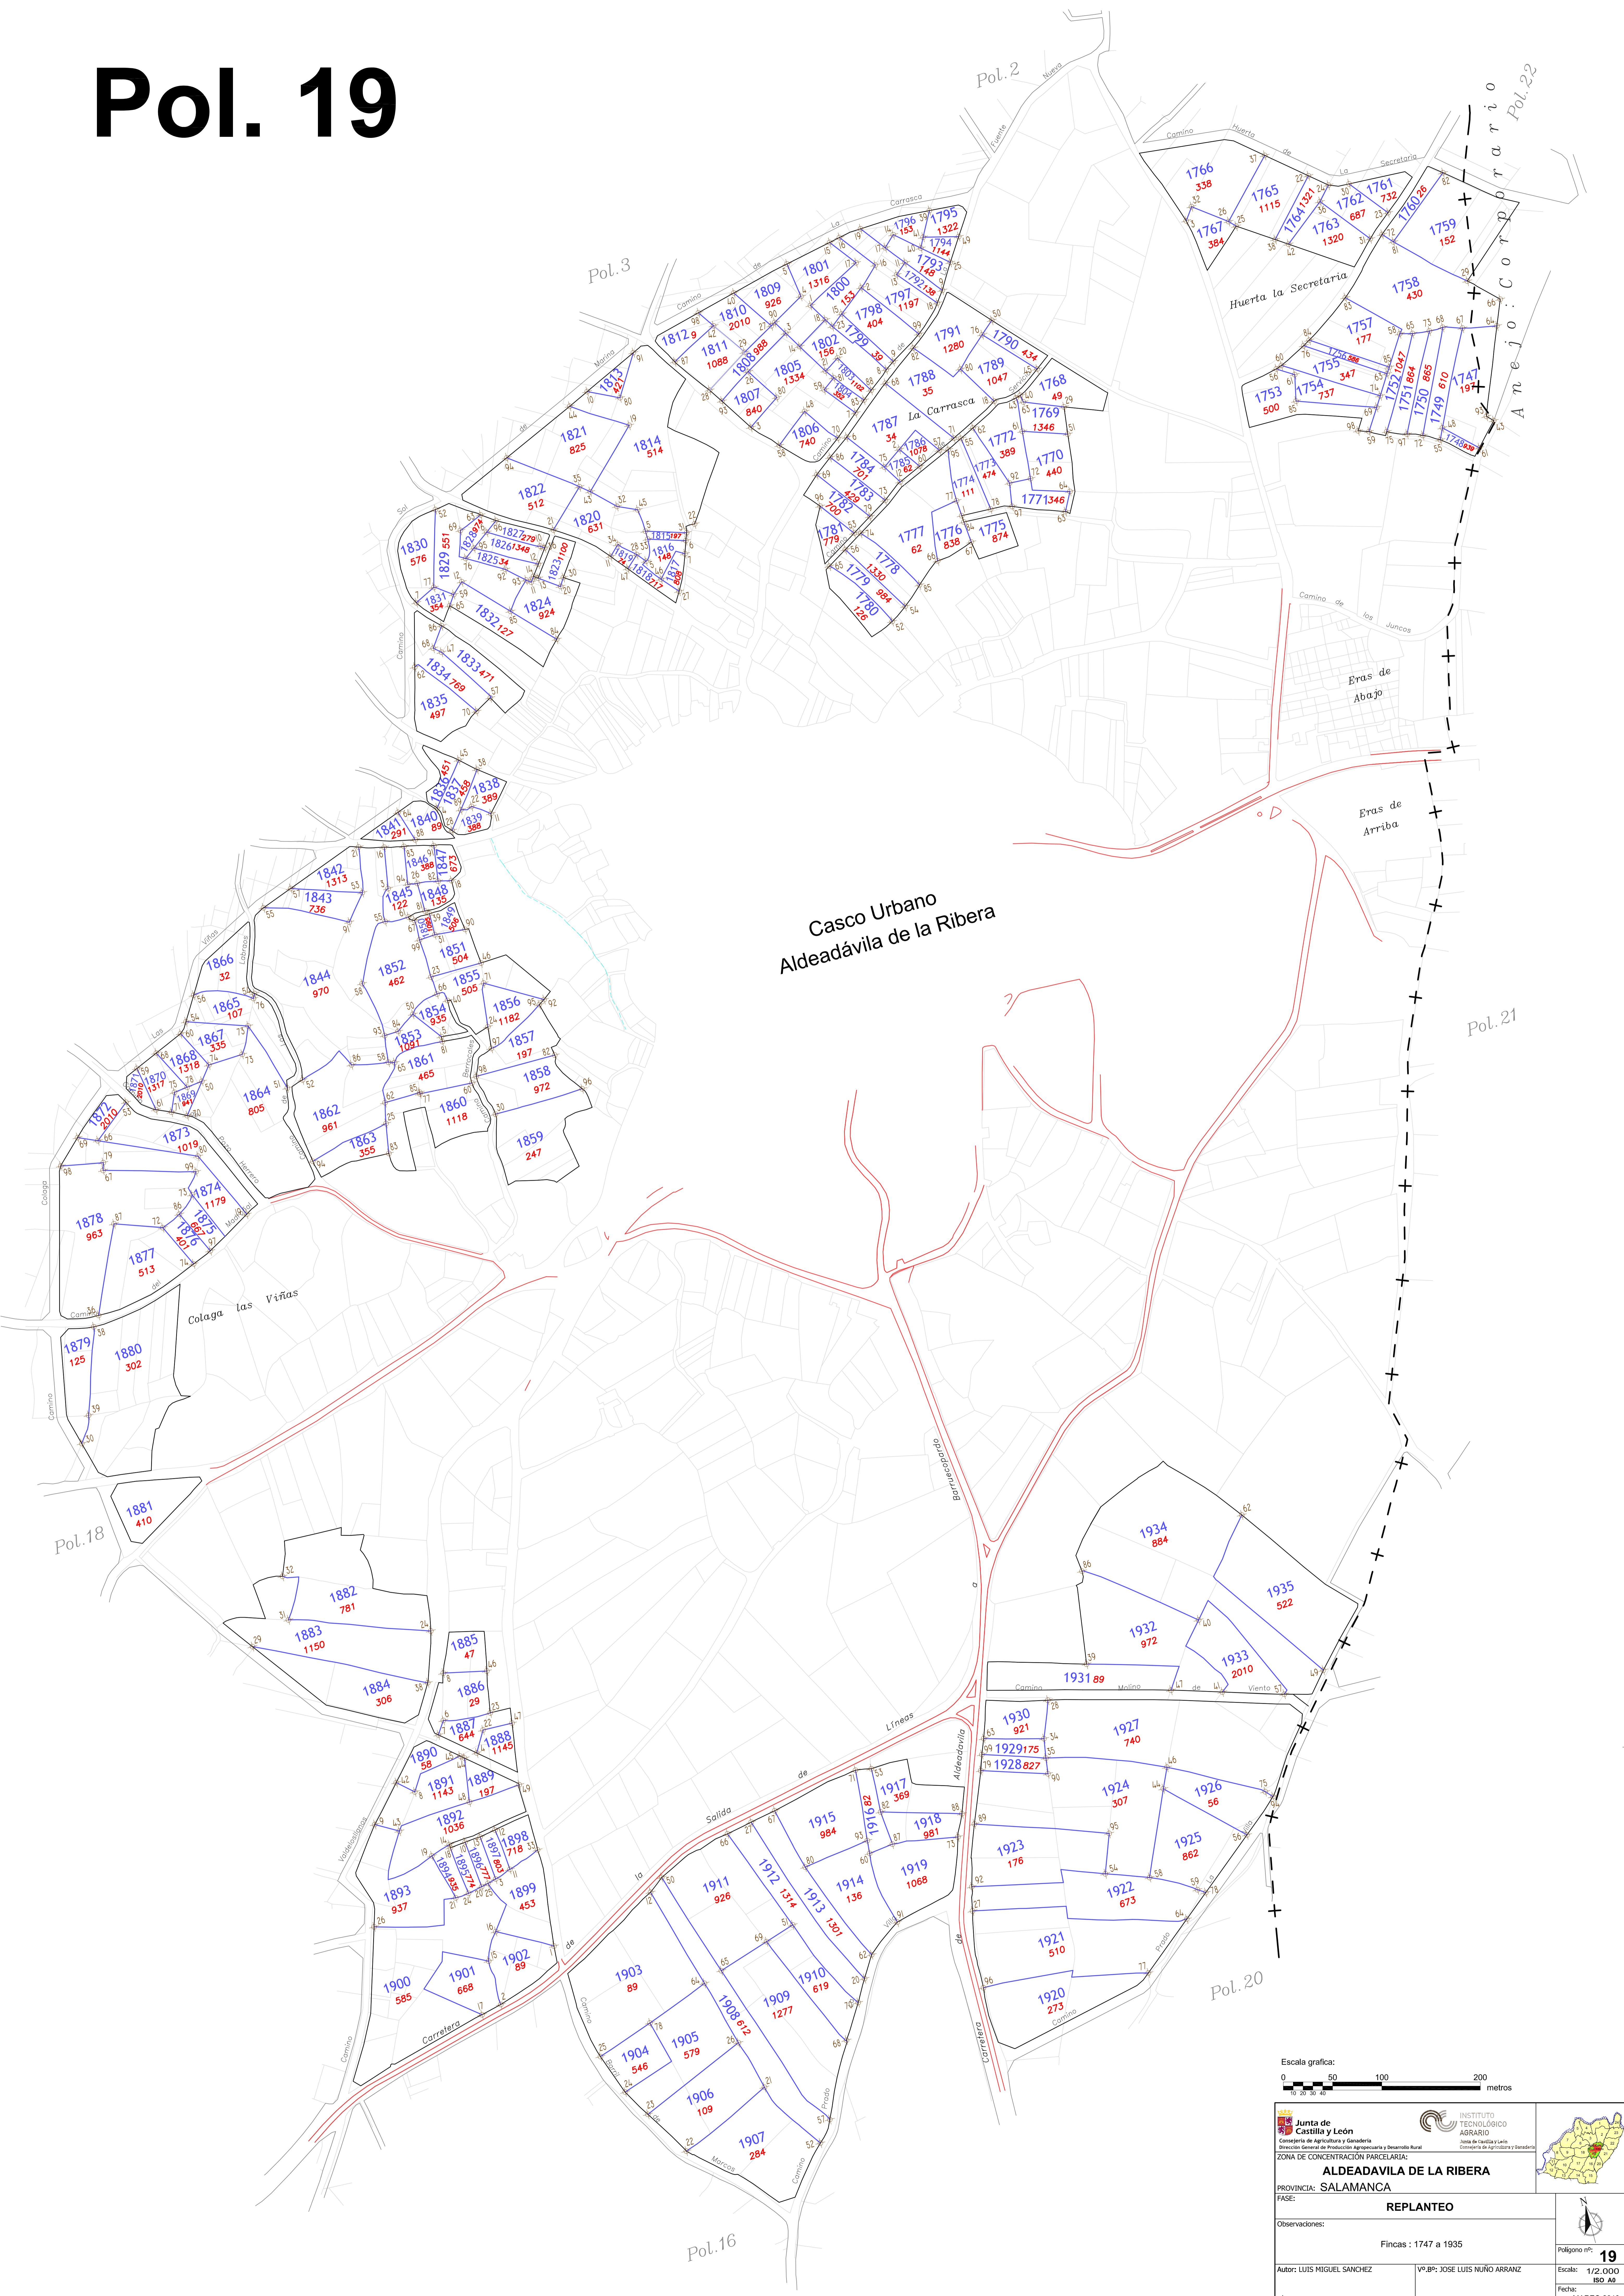

Pol. 19

Casco Urbano
Aldeadávila de la Ribera

| | | |
|---|---|---|
|  <p>Junta de Castilla y León Comunidad de Castilla y León Dirección General de Producción Agraria y Desarrollo Rural</p> |  <p>INSTITUTO TECNOLÓGICO AGRARIO Zona de Castilla y León Comunidad de Castilla y León</p> |  |
| | | |
| <p>Polígono nº: 19</p> <p>Escala: 1/2.000 IBG A9</p> <p>Fecha: MARZO 2013</p> | |  |