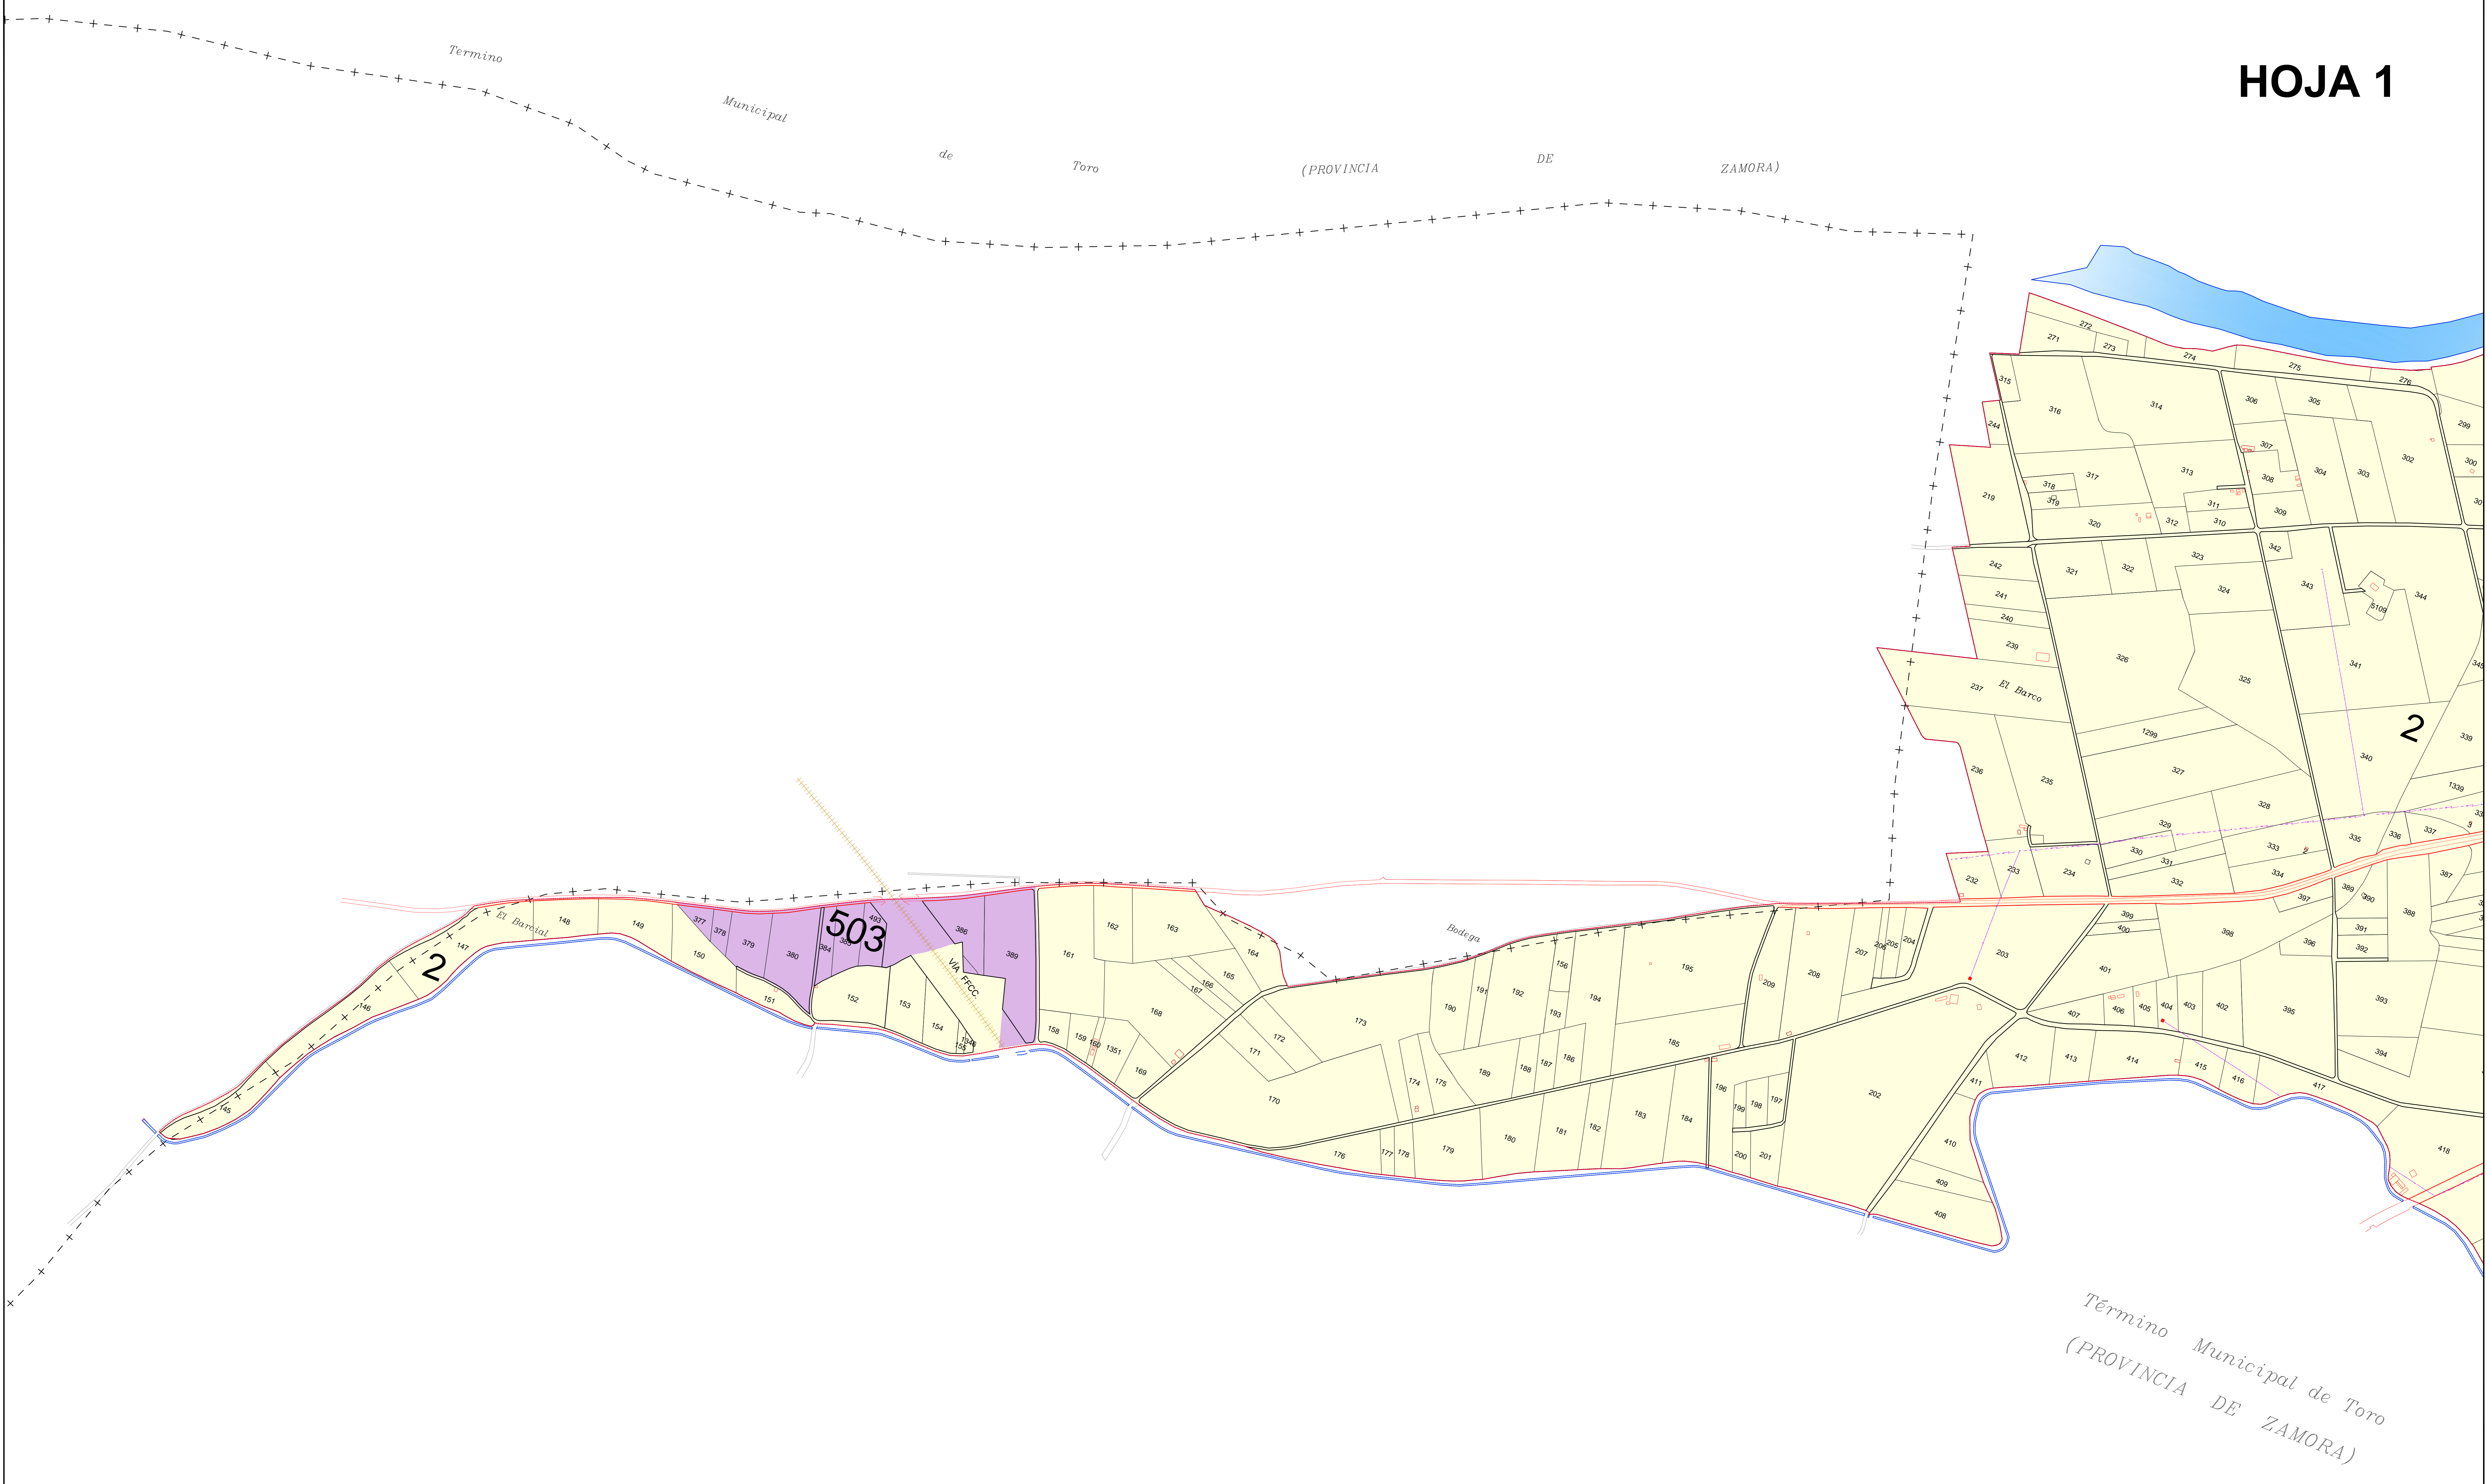

Termino

Municipal

de

Toro

(PROVINCIA

DE

ZAMORA)

Término Municipal de Toro
(PROVINCIA DE ZAMORA)

<p>Junta de Castilla y León Consejería de Agricultura, Ganadería y Desarrollo Rural Comunidad de Regantes de Castilla y León Dirección General de Desarrollo Rural</p>	<p>INSTITUTO TECNOLÓGICO AGRARIO Junta de Castilla y León Comunidad de Regantes de Castilla y León Dirección General de Desarrollo Rural</p>	
<p>ZONA DE CONCENTRACION PARCELARIA: ZONA REGABLE DEL CANAL DE SAN JOSÉ TORO</p>		
<p>PROVINCIA: VALLADOLID</p>		
<p>FASE: INVESTIGACION DE LA PROPIEDAD</p>		
<p>Observaciones: TRABAJOS PREVIOS</p>		
<p>Autor: Luis Fernández Sevillano</p>	<p>Vº Bº: Mª Francisca Sánchez Hernández</p>	<p>Polígonos nº: 2 y 503</p>
<p>TÉCNICO DE LA U.T. DE ZAMORA DEL ITACYL</p>	<p>JEFA DE LA U.T. DE ZAMORA DEL ITACYL</p>	<p>Escala: 1/4.000</p>
		<p>Fecha: Agosto 2022</p>