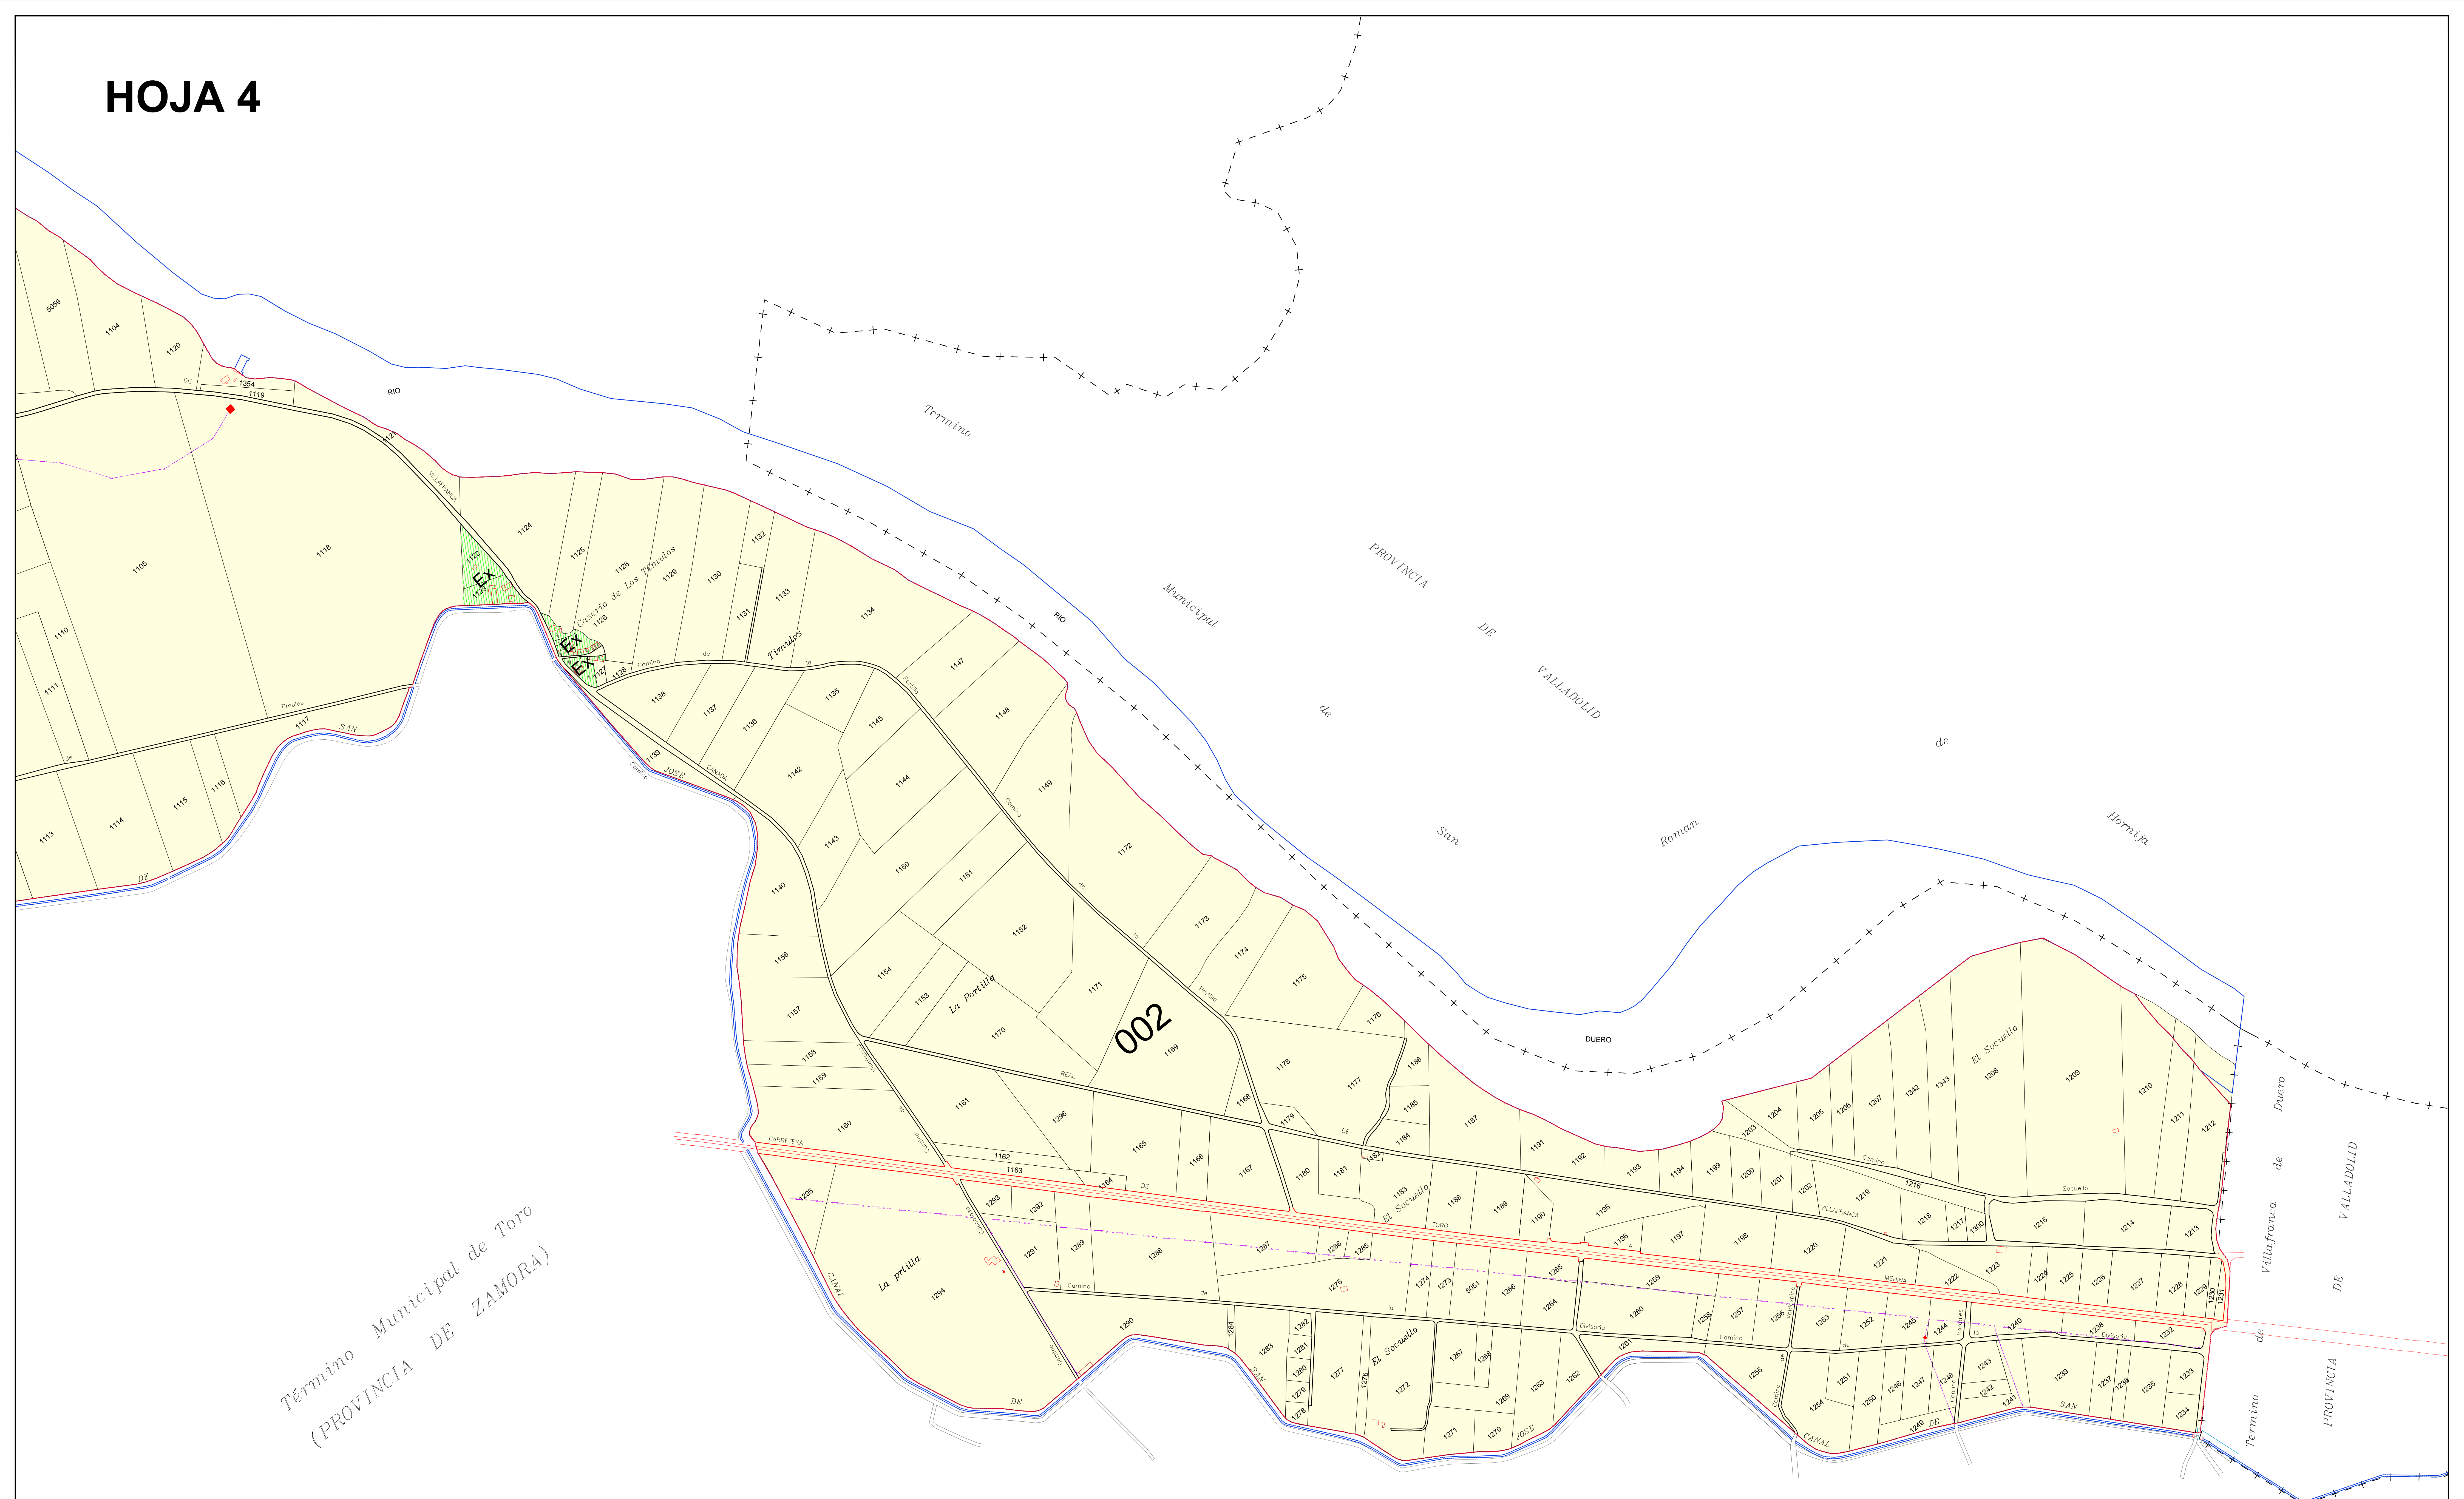

HOJA 4

Termino Municipal de Toro
(PROVINCIA DE ZAMORA)

Junta de Castilla y León Consejería de Agricultura, Ganadería y Desarrollo Rural Conservación y Mejora del Medio Agrario Dirección General de Desarrollo Rural		Junta de Castilla y León Consejería de Agricultura, Ganadería y Desarrollo Rural	
ZONA DE CONCENTRACION PARCELARIA: ZONA REGABLE DEL CANAL DE SAN JOSÉ TORO			
PROVINCIA: VALLADOLID			
FASE: INVESTIGACION DE LA PROPIEDAD			
Observaciones: TRABAJOS PREVIOS			
Autor: Luis Fernández Sevillano		Vº Bº: Mª Francisca Sánchez Hernández	
TÉCNICO DE LA U.T. DE ZAMORA DEL ITACYL		JEFA DE LA U.T. DE ZAMORA DEL ITACYL	
		Polígono nº: 2	
		Escala: 1/4.000	
		Fecha: Agosto 2022	